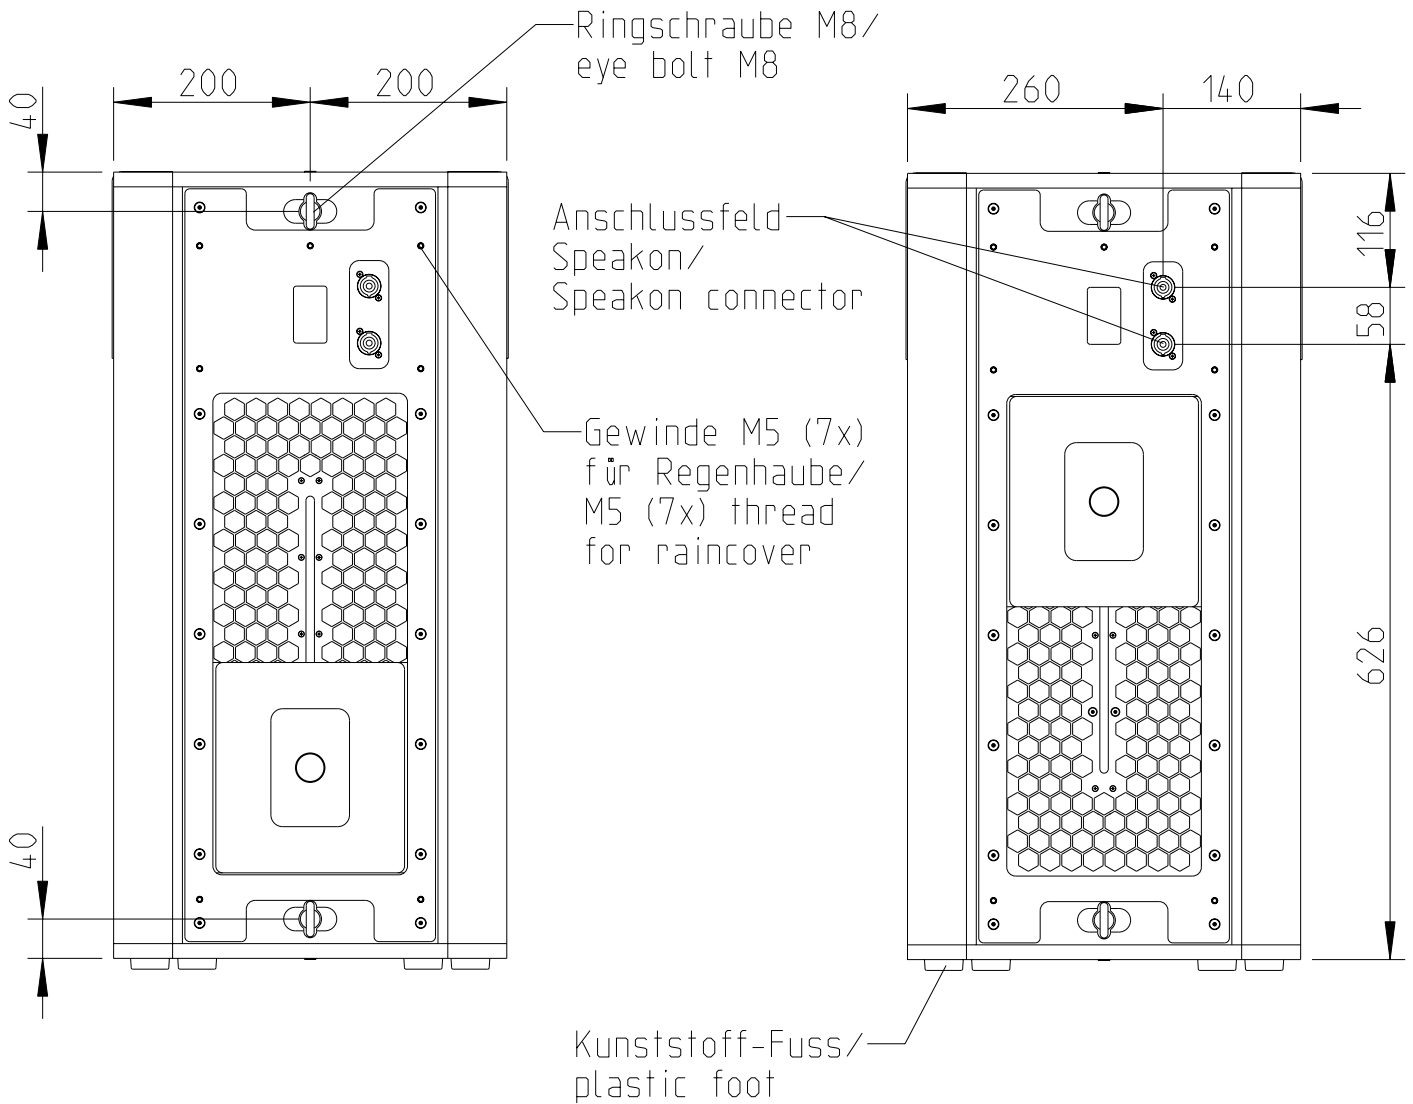

Rückansicht Cardioid-Modus/  
Back view cardioid mode

Rückansicht Bassreflex-Modus/  
Back view vented mode

PT-70

L-1506-PC000  
L-1506-PK000