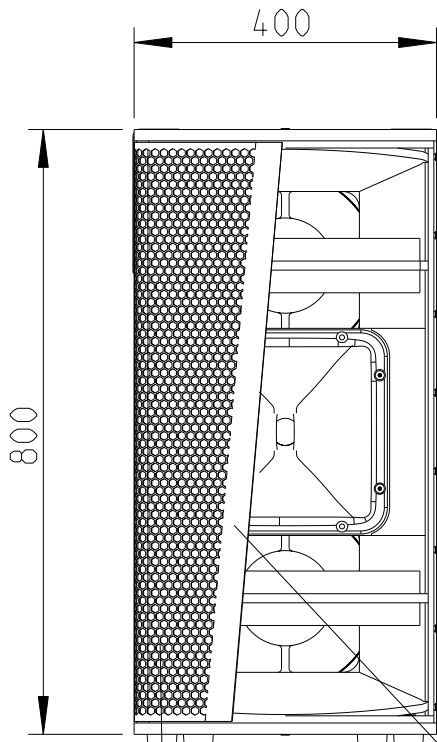

Vorderansicht / Front view

Seitenansicht / Side view

800

400

Flugschiene
für Bügel
VPT-70 und
Aeroquip-Flugöse/
Flying track for
VPT-70 bracket
and Aeroquip-stud

Stahlgitter/
Front grille, steel

Akustikschaum/
Front foam

222.5

227.5

Griff / Handle

Draufsicht / Top view

Bodensicht / Bottom view

450

PT-70

L-1506-PC000
L-1506-PK000