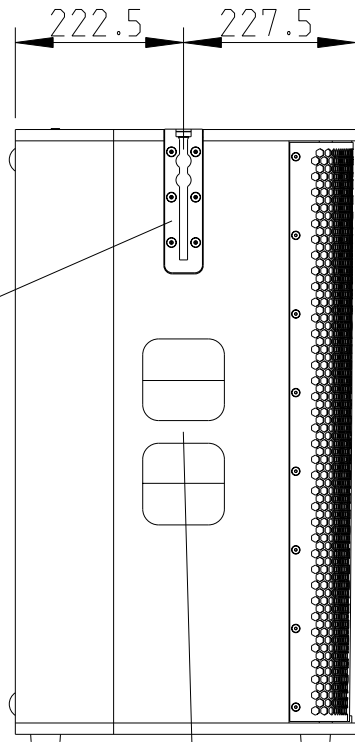

Vorderansicht / Front view

Seitenansicht / Side view

800

400

Flugschiene
für Bügel
VPT-70 und
Aeroquip-Flugöse/
Flying track for
VPT-70 bracket
and Aeroquip-stud

Stahlgitter/
Front grille, steel

Akustikschaum/
Front foam

222.5

227.5

Griff / Handle

Draufsicht / Top view

Bodensicht / Bottom view

450

PT-70

L-1506-PC000
L-1506-PK000