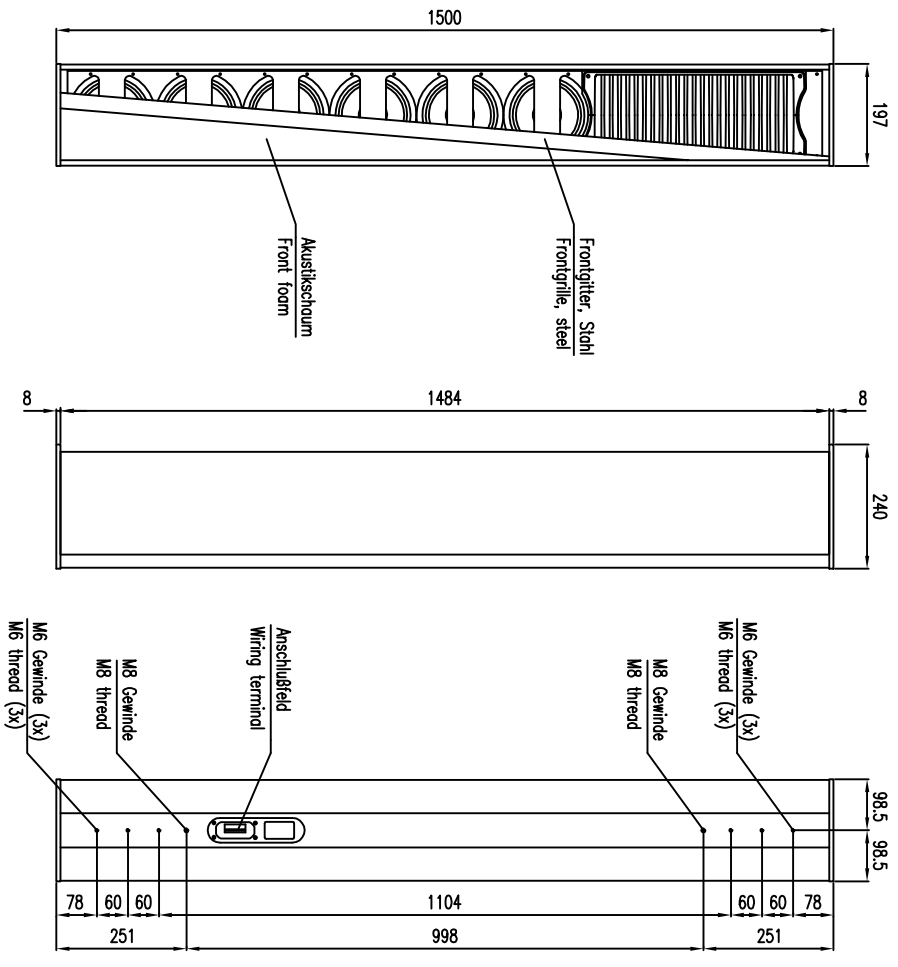

Linea

LX-600

2D drawings

Wandmontage Detailsansicht LX-500/600 und WLX-600/
Wall mount Detail view LX-500/600 and WLX-600

Seitenansicht / Side view

LX-500/600 & WLX-600

Wandmontage Detailsansicht LX-500/600 und WLX-600/
Wall mount Detail view LX-500/600 and WLX-600

Seitenansicht / Side view

LX-500/600 & WLX-600

Vorderansicht / Front view

Seitenansicht / Side view

Rückansicht / Rear view

Draufsicht / Top view

Ansicht von unten / Bottom view

Vorderansicht / Front view

Seitenansicht / Side view

Rückansicht / Rear view

Draufsicht / Top view

Ansicht von unten / Bottom view

LX-600

L-1205-P0000

LX-600

L-1205-P0000

Deckenmontage / Ceiling suspension

Seitenansicht / Side view

Rückansicht / Rear view

Deckenflansch DH-1
für TV-Zapfen
Bestellnr.: 8302-B0000
Ceiling adapter DH-1
for TV-Spigot
Order number 8302-B0000

Kugelsperholzlenke
Quick Release Pin