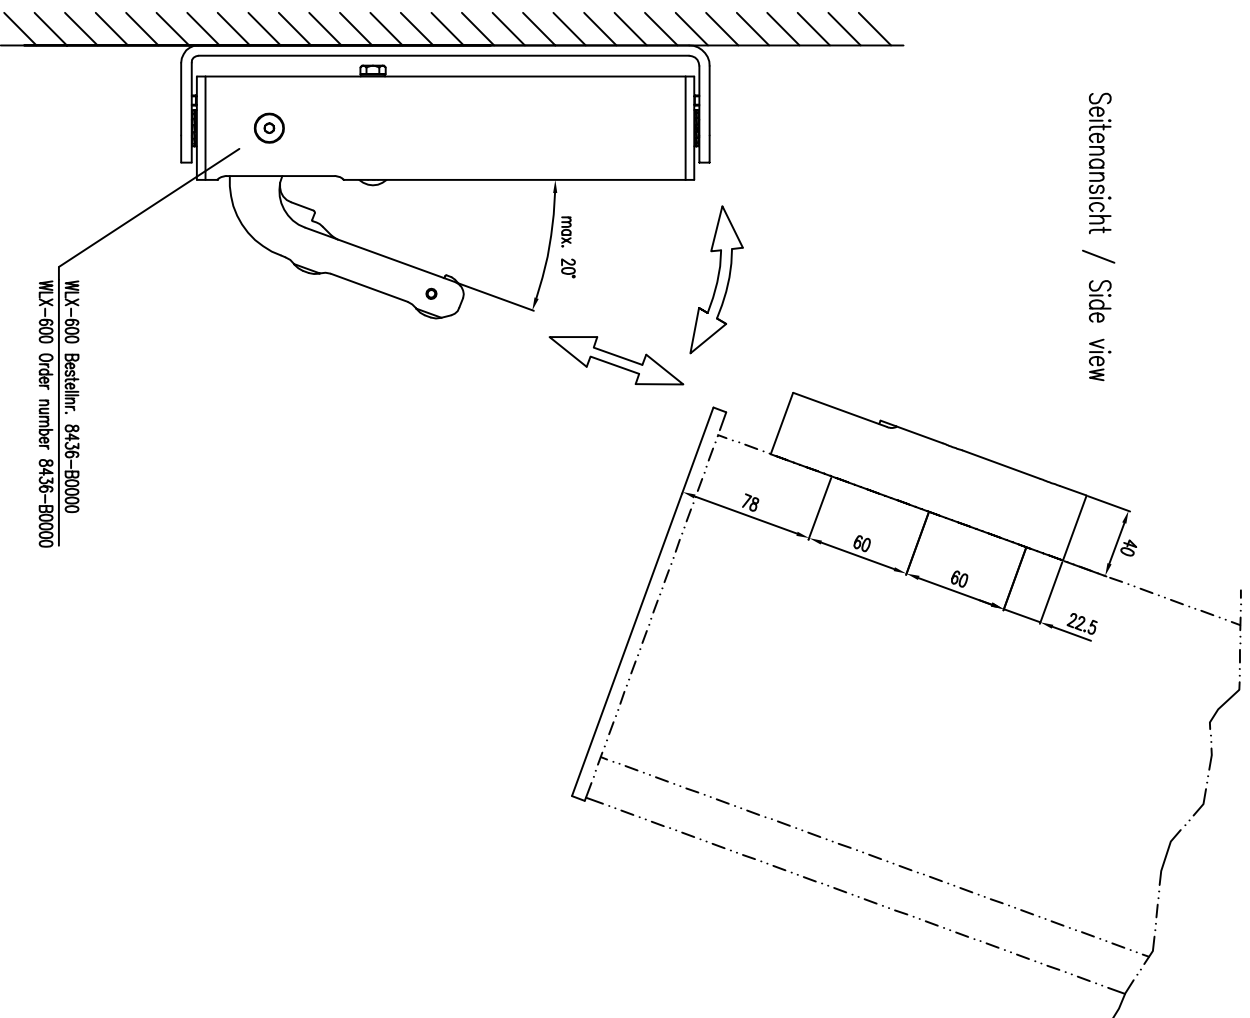

Linea

LX-600

2D drawings

Wandmontage Detailsansicht LX-500/600 und WLX-600/
Wall mount Detail view LX-500/600 and WLX-600

Seitenansicht / Side view

LX-500/600 & WLX-600

Wandmontage Detailsansicht LX-500/600 und WLX-600/
Wall mount Detail view LX-500/600 and WLX-600

Seitenansicht / Side view

LX-500/600 & WLX-600

Vorderansicht / Front view

Seitenansicht / Side view

Rückansicht / Rear view

Draufsicht / Top view

Ansicht von unten / Bottom view

Vorderansicht / Front view

Deckenmontage / Ceiling suspension

Seitenansicht / Side view

Rückansicht / Rear view

Deckenflansch DH-1
für TV-Zapfen
Bestellnr.: 8302-B0000
Ceiling adapter DH-1
for TV-Spigot
Order number 8302-B0000

Kugelsperholzlenke
Quick Release Pin