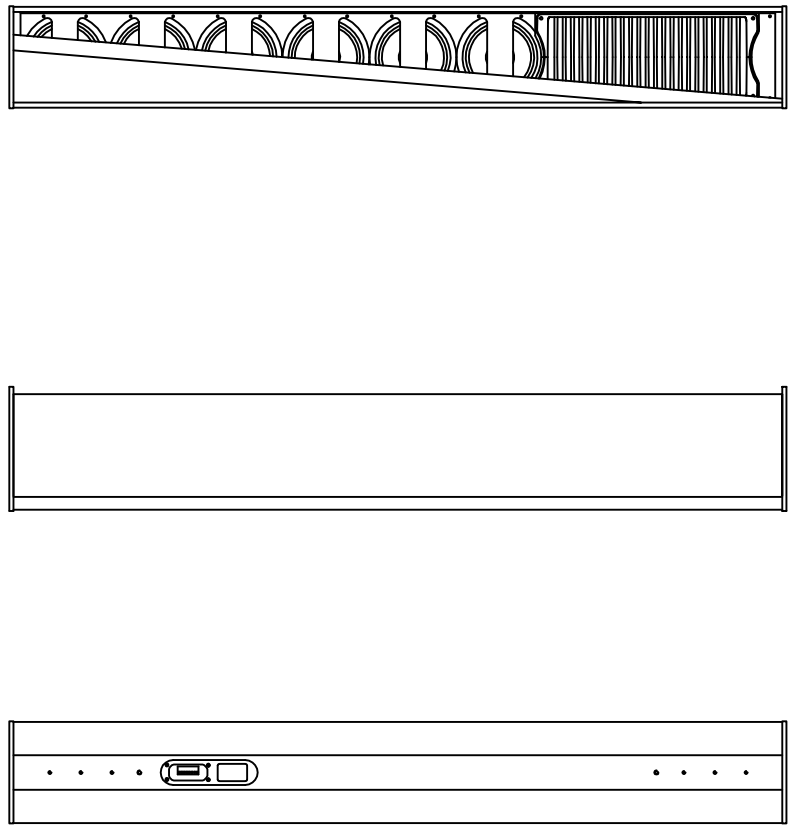

Linea

LX-600

2D drawings

Wandmontage Detailsansicht LX-500/600 und WLX-600/
Wall mount Detail view LX-500/600 and WLX-600

Seitenansicht / Side view

LX-500/600 & WLX-600

Wandmontage Detailsansicht LX-500/600 und WLX-600/
Wall mount Detail view LX-500/600 and WLX-600

Seitenansicht / Side view

LX-500/600 & WLX-600

Vorderansicht / Front view

Seitenansicht / Side view

Rückansicht / Rear view

Draufsicht / Top view

Ansicht von unten / Bottom view

Vorderansicht / Front view

Seitenansicht / Side view

Rückansicht / Rear view

Draufsicht / Top view

Ansicht von unten / Bottom view

LX-600

L-1205-P0000

LX-600

L-1205-P0000

Deckenmontage / Ceiling suspension

Seitenansicht / Side view

Rückansicht / Rear view

Deckenflansch DH-1
für TV-Zapfen
Bestellnr.: 8302-B0000
Ceiling adapter DH-1
for TV-Spigot
Order number 8302-B0000

Kugelsperholzlenke
Quick Release Pin