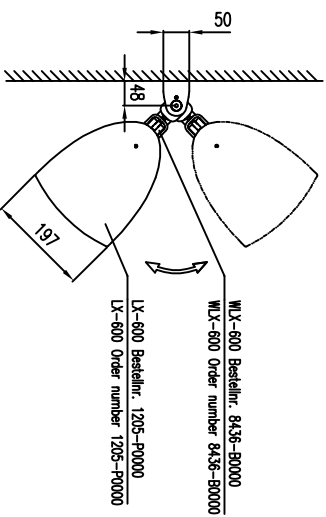

Kugelsperholzlenke
Quick Release Pin

M8 Gewinde für
Ringschraube Safety
M8 thread for
eye bolt Safety

Ansicht von unten ohne LX-600 /
Bottom view without LX-600

LX-600 & VX-600 & DH-1

Wandmontage / Wall mount

Seitenansicht / Side view

Rückansicht / Rear view

Draufsicht / Top view

Ansicht von unten / Bottom view

WAL-1, Winkelpaar
 Bestellnr. 8428-B0000
 WAL-1, 1 pair of L-bracket
 Order number 8428-B0000

LX-600 Bestellnr. 1205-P0000
 LX-600 Order number 1205-P0000

LX-600 & WAL-1

Wandmontage / Wall mount

Seitenansicht / Side view

Rückansicht / Rear view

Draufsicht / Top view

Ansicht von unten / Bottom view

LX-600 & WAL-1

Wandmontage / Wall mount

Seitenansicht / Side view

Draufsicht / Top view

WLX-600 Bestellnr. 8435-B0000
WLX-600 Order number 8435-B0000

LX-600 Bestellnr. 1205-P0000
LX-600 Order number 1205-P0000

Rückansicht / Rear view

Wandmontage / Wall mount