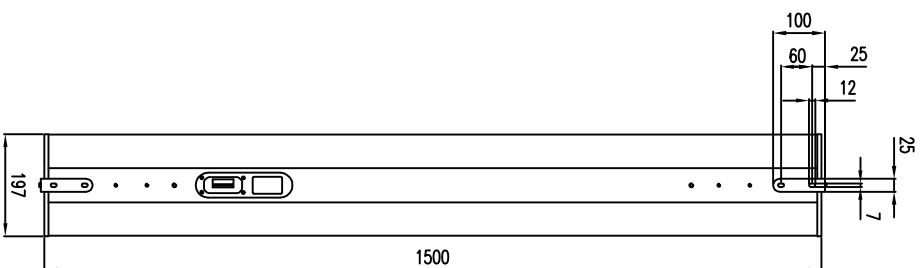

Kugelsperholzlenke
Quick Release Pin

M8 Gewinde für
Ringschraube Safety
M8 thread for
eye bolt Safety

Ansicht von unten ohne LX-600 /
Bottom view without LX-600

LX-600 & VX-600 & DH-1

Wandmontage / Wall mount

Seitenansicht / Side view

Rückansicht / Rear view

Draufsicht / Top view

Ansicht von unten / Bottom view

WAL-1, Winkelpaar
 Bestellnr. 8428-B0000
 WAL-1, 1 pair of L-bracket
 Order number 8428-B0000

LX-600 Bestellnr. 1205-P0000
 LX-600 Order number 1205-P0000