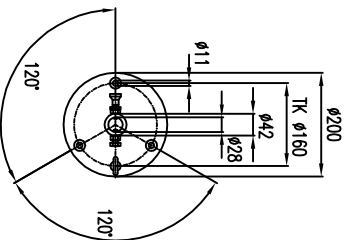

Rückansicht / Rear view

Deckenflansch DH-1
für TV-Zapfen
Bestellnr.: 8302-B0000
Ceiling adapter DH-1
for TV-Spigot
Order number 8302-B0000

Kugelsperholzlenke
Quick Release Pin

M8 Gewinde für
Ringschraube Safety
M8 thread for
eye bolt Safety

Ansicht von unten ohne LX-600 /
Bottom view without LX-600