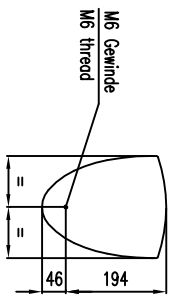

Linea

LX-600

2D drawings

Wandmontage Detailsansicht LX-500/600 und WLX-600/
Wall mount Detail view LX-500/600 and WLX-600

Seitenansicht / Side view

LX-500/600 & WLX-600

Wandmontage Detailsansicht LX-500/600 und WLX-600/
Wall mount Detail view LX-500/600 and WLX-600

Seitenansicht / Side view

LX-500/600 & WLX-600

Vorderansicht / Front view

Seitenansicht / Side view

Rückansicht / Rear view

Draufsicht / Top view

Ansicht von unten / Bottom view

Vorderansicht / Front view

Seitenansicht / Side view

Rückansicht / Rear view

Draufsicht / Top view

Ansicht von unten / Bottom view

LX-600

L-1205-P0000

LX-600

L-1205-P0000