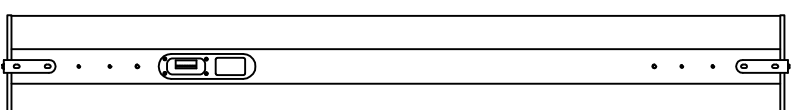

Kugelsperholzlenke
Quick Release Pin

M8 Gewinde für
Ringschraube Safety
M8 thread for
eye bolt Safety

Ansicht von unten ohne LX-600 /
Bottom view without LX-600

LX-600 & VX-600 & DH-1

Wandmontage / Wall mount

Seitenansicht / Side view

Rückansicht / Rear view

Draufsicht / Top view

Ansicht von unten / Bottom view

WAL-1, Winkelpaar
 Bestellnr. 8428-B0000
 WAL-1, 1 pair of L-bracket
 Order number 8428-B0000

LX-600 Bestellnr. 1205-P0000
 LX-600 Order number 1205-P0000

LX-600 & WAL-1

Wandmontage / Wall mount

Seitenansicht / Side view

Rückansicht / Rear view

Draufsicht / Top view

Ansicht von unten / Bottom view

LX-600 & WAL-1

Wandmontage / Wall mount