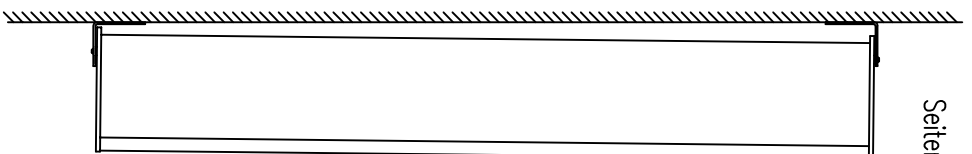

Seitenansicht / Side view

Rückansicht / Rear view

Draufsicht / Top view

Ansicht von unten / Bottom view

WAL-1, Winkelpaar
 Bestellnr. 8428-B0000
 WAL-1, 1 pair of L-bracket
 Order number 8428-B0000

LX-600 Bestellnr. 1205-P0000
 LX-600 Order number 1205-P0000

LX-600 & WAL-1

Wandmontage / Wall mount

Seitenansicht / Side view

Rückansicht / Rear view

Draufsicht / Top view

Ansicht von unten / Bottom view

LX-600 & WAL-1

Wandmontage / Wall mount