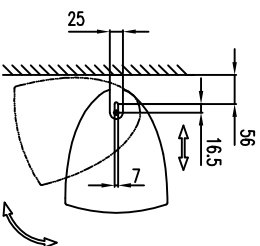

Kugelsperholzlenke
Quick Release Pin

M8 Gewinde für
Ringschraube Safety
M8 thread for
eye bolt Safety

Ansicht von unten ohne LX-600 /
Bottom view without LX-600

LX-600 & VX-600 & DH-1

Wandmontage / Wall mount

Seitenansicht / Side view

Rückansicht / Rear view

Draufsicht / Top view

Ansicht von unten / Bottom view

WAL-1, Winkelpaar
 Bestellnr. 8428-B0000
 WAL-1, 1 pair of L-bracket
 Order number 8428-B0000

LX-600 Bestellnr. 1205-P0000
 LX-600 Order number 1205-P0000

LX-600 & WAL-1

Wandmontage / Wall mount

Seitenansicht / Side view

Rückansicht / Rear view

Draufsicht / Top view

Ansicht von unten / Bottom view

LX-600 & WAL-1

Wandmontage / Wall mount