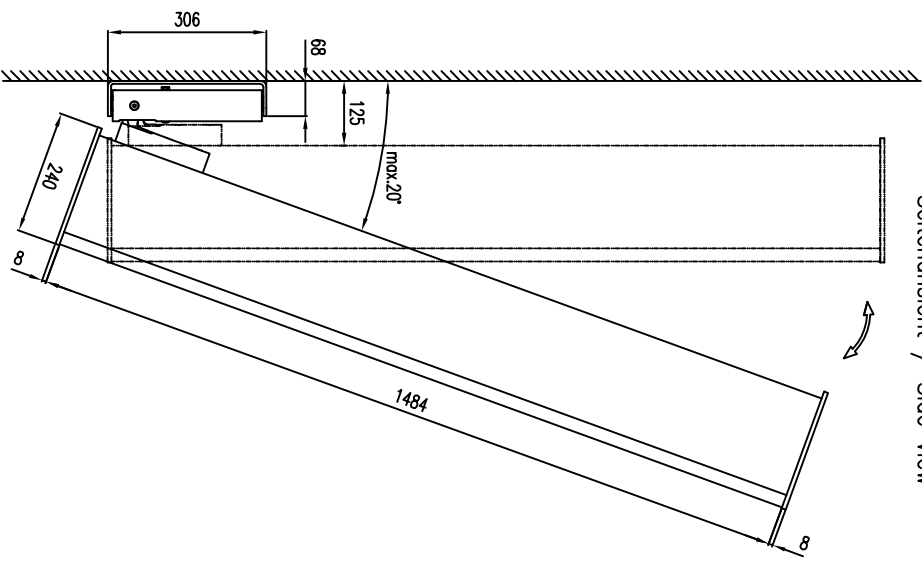

Wandmontage / Wall mount

Seitenansicht / Side view

Draufsicht / Top view