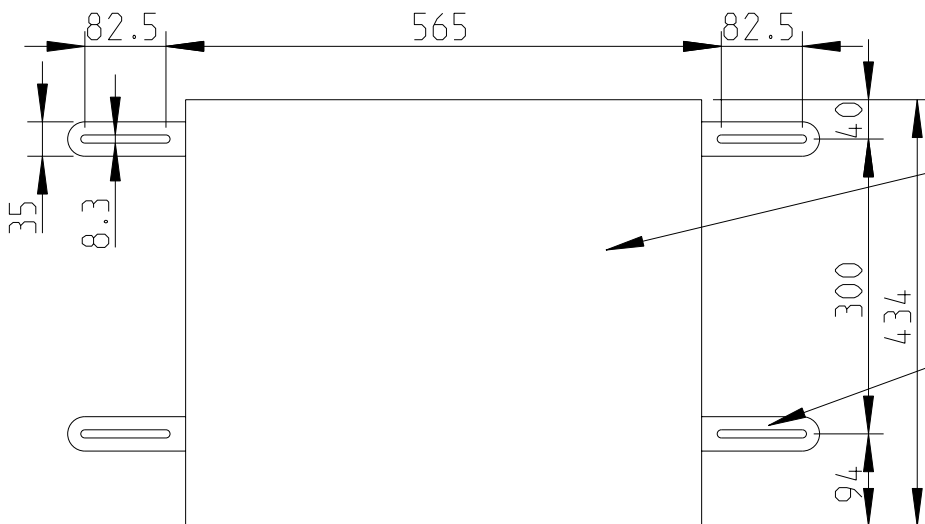

Rückansicht / Rear view

1:10

Kabelklemme
Terminal for
external wiring

Draufsicht / Top view

AS-22
Bestellnr. 4011-D0000
AS-22
order number 4011-D0000

VAS-12 (2 Stück)
Bestellnr. 8452-B0000
VAS-12 (2 pieces)
order number 8452-B0000