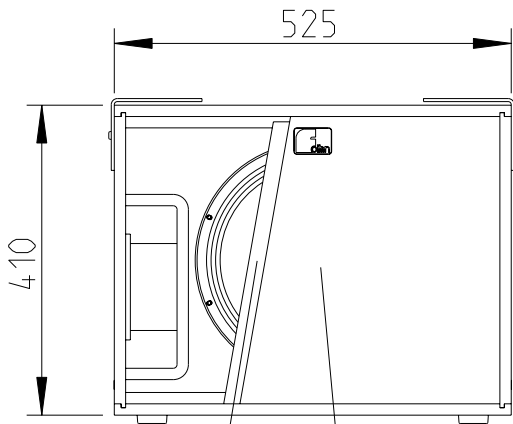

M6 Gewinde 3x pro Seite
M6 thread 3x per side

Draufsicht / Top view

Bodenansicht / Bottom view

Rückansicht / Rear view

Kabelklemme
Terminal for
external wiring

AS-22 Sub

L-4011-D0000

Vorderansicht / Front view