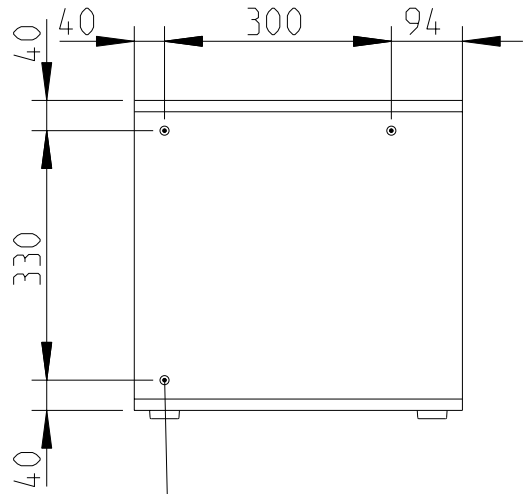

Arc

AS-22

2D drawings

Vorderansicht / Front view

Seitenansicht / Side view

Stahlgitter
Front grille, steel

Akustikschaum
Front foam

Kunststoff-Fuss
Plastic foot

M6 Gewinde 3x pro Seite
M6 thread 3x per side

Draufsicht / Top view

Bodenansicht / Bottom view

Rückansicht / Rear view

Kabelklemme
Terminal for
external wiring

AS-22 Sub

L-4011-D0000

Vorderansicht / Front view

Seitenansicht / Side view

1:10

VAS-12 (2 Stück)
Bestellnr. 8452-B0000
VAS-12 (2 pieces)
order number 8452-B0000

AS-22 Bestellnr. 4011-D0000
AS-22 order number 4011-D0000

AS-22 & VAS-12

Variante 3

Vorderansicht / Front view