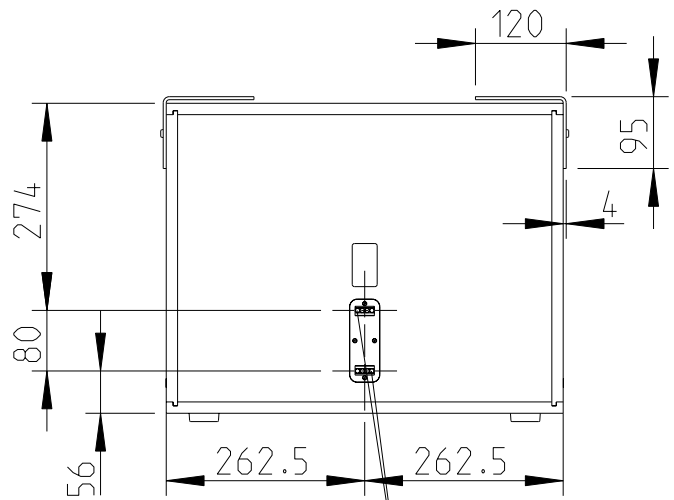

Rückansicht / Rear view

Kabelklemme
Terminal for
external wiring