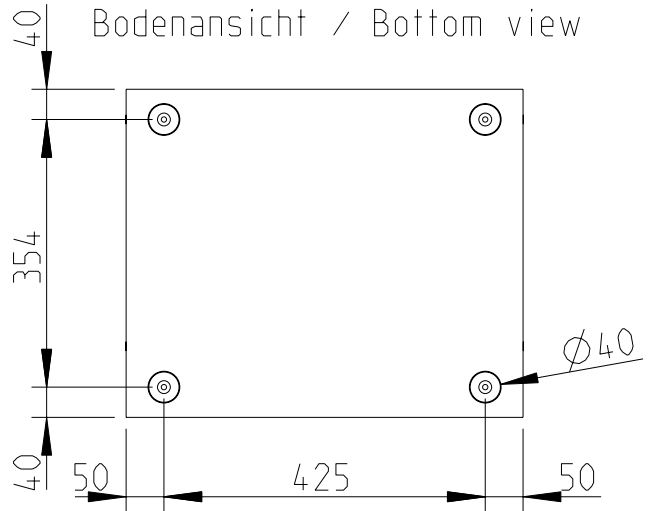

Arc

AS-22

2D drawings

Vorderansicht / Front view

Seitenansicht / Side view

Stahlgitter
Front grille, steel

Akustikschaum
Front foam

Kunststoff-Fuss
Plastic foot

M6 Gewinde 3x pro Seite
M6 thread 3x per side

Draufsicht / Top view

Bodenansicht / Bottom view

Rückansicht / Rear view

Kabelklemme
Terminal for
external wiring

AS-22 Sub

L-4011-D0000

Vorderansicht / Front view

Seitenansicht / Side view

1:10

VAS-12 (2 Stück)
Bestellnr. 8452-B0000
VAS-12 (2 pieces)
order number 8452-B0000

AS-22 Bestellnr. 4011-D0000
AS-22 order number 4011-D0000

AS-22 & VAS-12

Variante 3

Vorderansicht / Front view