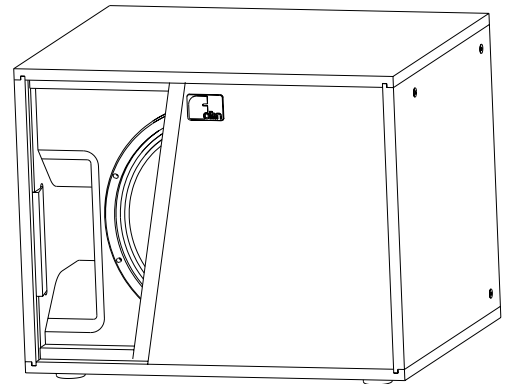

M6 Gewinde 3x pro Seite
M6 thread 3x per side

Draufsicht / Top view

Bodenansicht / Bottom view

Rückansicht / Rear view

Kabelklemme
Terminal for
external wiring

AS-22 Sub

L-4011-D0000

Vorderansicht / Front view

Stahlgitter
Front grille,
steel

Akustikschaum, anthrazit
Front foam, black

Rückansicht / Rear view

Kabelklemme
Terminal for
external wiring

Draufsicht / Top view

VAS-12 (2 Stück)
Bestellnr. 8452-B0000
VAS-12 (2 pieces)
order number 8452-B0000