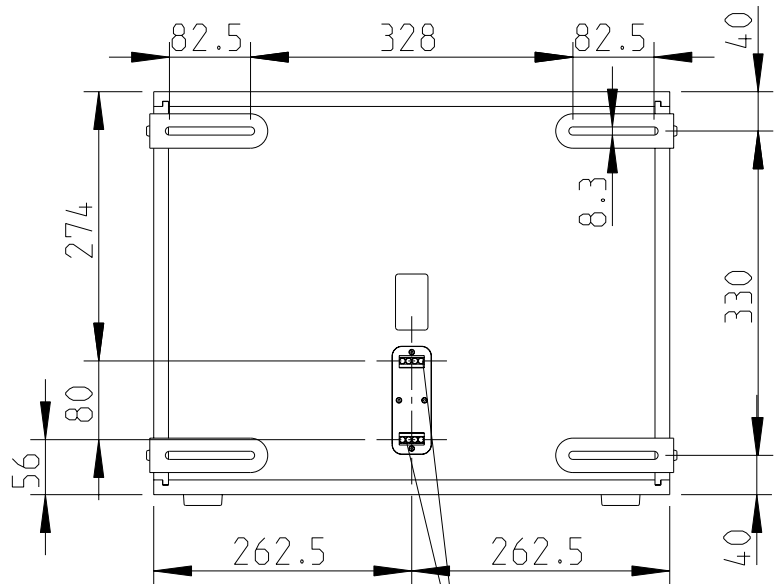

Rückansicht / Rear view

Kabelklemme
Terminal for
external wiring