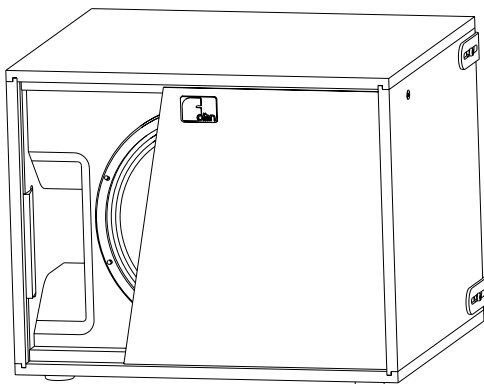

Seitenansicht / Side view

1:10

VAS-12 (2 Stück)
Bestellnr. 8452-B0000
VAS-12 (2 pieces)
order number 8452-B0000

AS-22 Bestellnr. 4011-D0000
AS-22 order number 4011-D0000

AS-22 & VAS-12

Variante 3