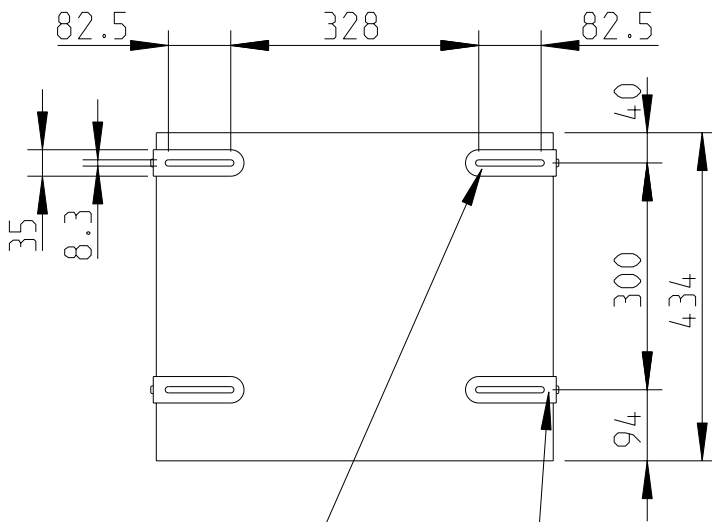

M6 Gewinde 3x pro Seite
M6 thread 3x per side

Draufsicht / Top view

Bodenansicht / Bottom view

Rückansicht / Rear view

Kabelklemme
Terminal for
external wiring

AS-22 Sub

L-4011-D0000

Vorderansicht / Front view

Stahlgitter
Front grille,
steel

Akustikschaum, anthrazit
Front foam, black

Rückansicht / Rear view

Kabelklemme
Terminal for
external wiring

Draufsicht / Top view

VAS-12 (2 Stück)
Bestellnr. 8452-B0000
VAS-12 (2 pieces)
order number 8452-B0000

Seitenansicht / Side view

1:10

VAS-12 (2 Stück)
Bestellnr. 8452-B0000
VAS-12 (2 pieces)
order number 8452-B0000

AS-22 Bestellnr. 4011-D0000
AS-22 order number 4011-D0000

AS-22 & VAS-12

Variante 3

Vorderansicht / Front view