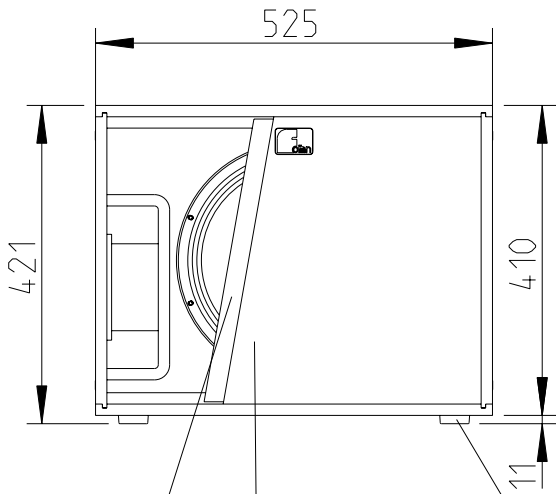

Vorderansicht / Front view