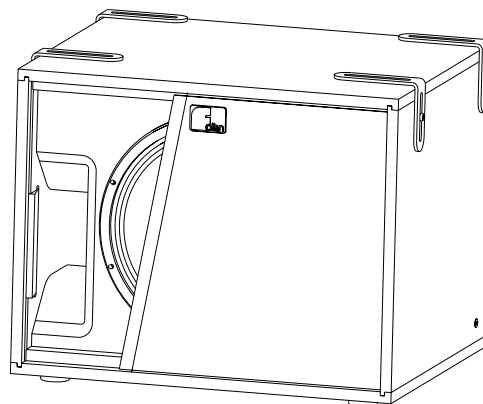

Seitenansicht / Side view

AS-22 & VAS-12

Variante 1