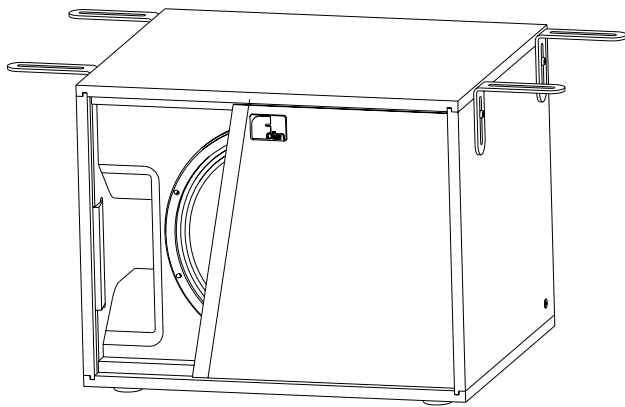

Stahlgitter
Front grille,
steel

Akustikschaum, anthrazit
Front foam, black

1:10

Kabelklemme
Terminal for
external wiring

AS-22
Bestellnr. 4011-D0000
AS-22
order number 4011-D0000

VAS-12 (2 Stück)
Bestellnr. 8452-B0000
VAS-12 (2 pieces)
order number 8452-B0000

AS-22 & VAS-12

Variante 2