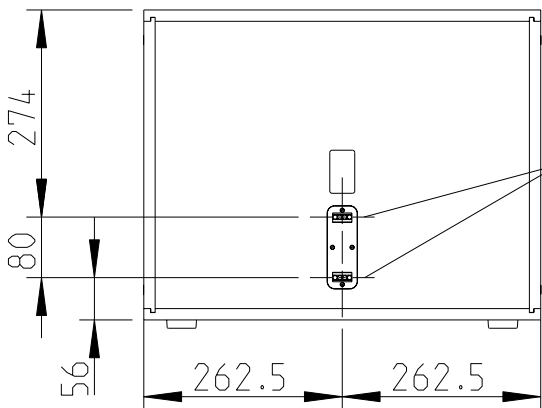

M6 Gewinde 3x pro Seite
M6 thread 3x per side

Draufsicht / Top view

Bodenansicht / Bottom view

Rückansicht / Rear view

Kabelklemme
Terminal for
external wiring

AS-22 Sub

L-4011-D0000

Vorderansicht / Front view