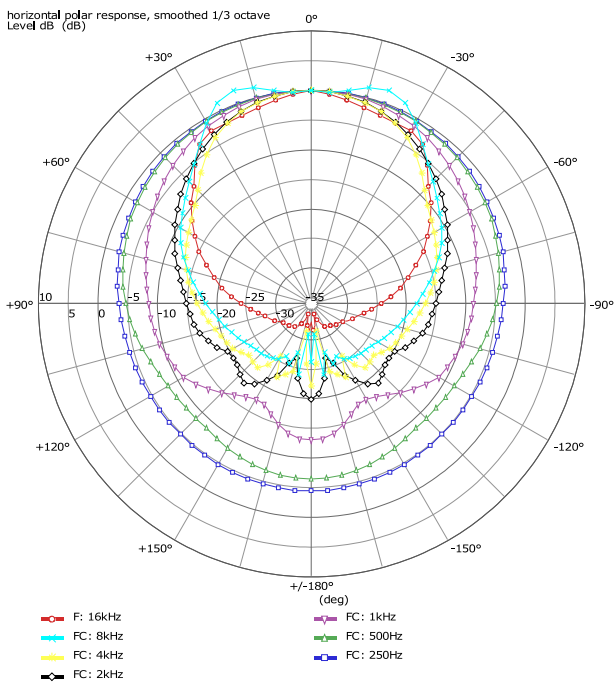

## LX-600

Measurement charts

# directivity index

# vertical coverage

# polar pattern

Abbildung 2: LX-600 Horizontal polar response

Abbildung 1: LX-600 Vertical polar response

**Fohhn Audio AG**  
**Großer Forst 15**  
**72622 Nuertingen**  
**Germany**

**Phone +49 7022 93323-0**  
**Fax +49 7022 93324-0**  
**[www.fohhn.com](http://www.fohhn.com)**  
**[info@fohhn.com](mailto:info@fohhn.com)**