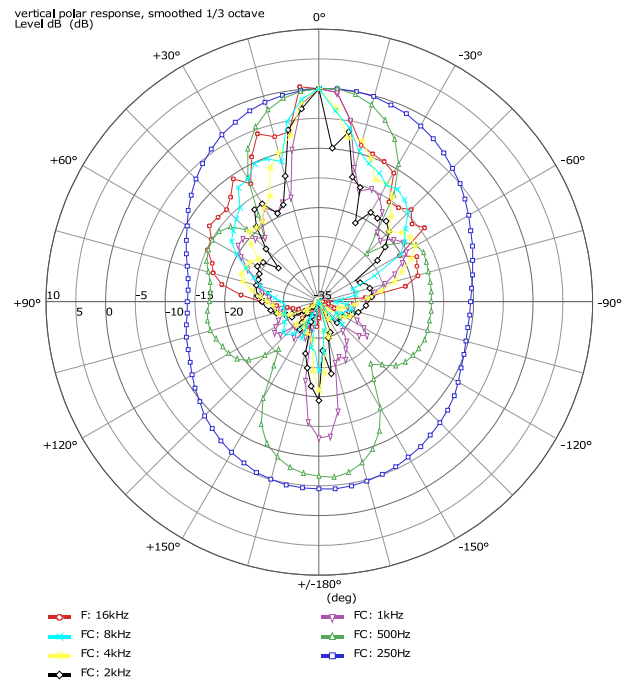

## LX-600

Measurement charts

# directivity index

# vertical coverage

# polar pattern

Abbildung 2: LX-600 Horizontal polar response

Abbildung 1: LX-600 Vertical polar response

**Fohhn Audio AG**  
**Großer Forst 15**  
**72622 Nuertingen**  
**Germany**

**Phone +49 7022 93323-0**  
**Fax +49 7022 93324-0**  
**[www.fohhn.com](http://www.fohhn.com)**  
**[info@fohhn.com](mailto:info@fohhn.com)**