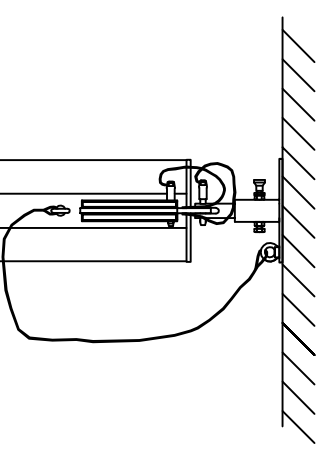

Seitenansicht / Side view

Rückansicht / Rear view

Deckenflansch DH-1
für TV-Zapfen
Bestellnr.: 8302-B0000
Ceiling adapter DH-1
for TV-Spigot
Order number 8302-B0000

Kugelsperbolzen
Quick Release Pin

M8 Gewinde für
Ringschraube Safety
M8 thread for
eye bolt Safety

Ansicht von unten ohne LX-600 /
Bottom view without LX-600

VX-600 Flugadapter
Bestellnr. 8420-00000
VX-600 Flying adapter
Order number 8420-00000

LX-600
Bestellnr. 1205-P0000
LX-600
Order number 1205-P0000

LX-600 & VX-600 & DH-1

Deckenmontage / Ceiling suspension

Seitenansicht / Side view

Rückansicht / Rear view

Ansicht von unten ohne LX-600 /
Bottom view without LX-600

LX-600 & VX-600 & DH-1

Wandmontage / Wall mount

Seitenansicht / Side view

Rückansicht / Rear view

Draufsicht / Top view

Ansicht von unten / Bottom view

WAL-1, Winkelpaar
 Bestellnr. 8428-B0000
 WAL-1, 1 pair of L-bracket
 Order number 8428-B0000

LX-600 Bestellnr. 1205-P0000
 LX-600 Order number 1205-P0000