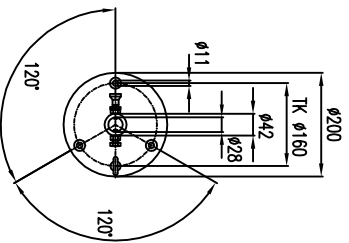

VX-600 Flugadapter
Bestellnr. 8420-00000
VX-600 Flying adapter
Order number 8420-00000

LX-600
Bestellnr. 1205-P0000
LX-600
Order number 1205-P0000

LX-600 & VX-600 & DH-1