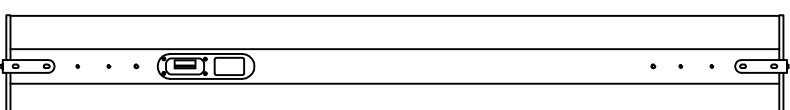

LX-600 & VX-600 & DH-1

Deckenmontage / Ceiling suspension

Seitenansicht / Side view

Rückansicht / Rear view

Ansicht von unten ohne LX-600 /
Bottom view without LX-600

LX-600 & VX-600 & DH-1

Wandmontage / Wall mount

Seitenansicht / Side view

Rückansicht / Rear view

Draufsicht / Top view

Ansicht von unten / Bottom view

WAL-1, Winkelpaar
 Bestellnr. 8428-B0000
 WAL-1, 1 pair of L-bracket
 Order number 8428-B0000

LX-600 Bestellnr. 1205-P0000
 LX-600 Order number 1205-P0000

LX-600 & WAL-1

Wandmontage / Wall mount

Seitenansicht / Side view

Rückansicht / Rear view

Draufsicht / Top view

Ansicht von unten / Bottom view

LX-600 & WAL-1

Wandmontage / Wall mount