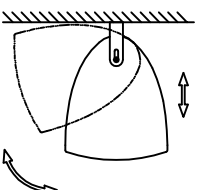

Seitenansicht / Side view

Rückansicht / Rear view

Draufsicht / Top view

Ansicht von unten / Bottom view

WAL-1, Winkelpaar
 Bestellnr. 8428-B0000
 WAL-1, 1 pair of L-bracket
 Order number 8428-B0000

LX-600 Bestellnr. 1205-P0000
 LX-600 Order number 1205-P0000

LX-600 & WAL-1

Wandmontage / Wall mount

Seitenansicht / Side view

Rückansicht / Rear view

Draufsicht / Top view

Ansicht von unten / Bottom view

LX-600 & WAL-1

Wandmontage / Wall mount