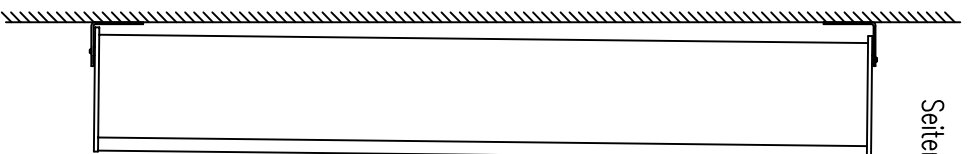

LX-600 & VX-600 & DH-1

Deckenmontage / Ceiling suspension

Seitenansicht / Side view

Rückansicht / Rear view

Ansicht von unten ohne LX-600 /
Bottom view without LX-600

LX-600 & VX-600 & DH-1

Wandmontage / Wall mount

Seitenansicht / Side view

Rückansicht / Rear view

Draufsicht / Top view

Ansicht von unten / Bottom view

WAL-1, Winkelpaar
 Bestellnr. 8428-B0000
 WAL-1, 1 pair of L-bracket
 Order number 8428-B0000

LX-600 Bestellnr. 1205-P0000
 LX-600 Order number 1205-P0000

LX-600 & WAL-1

Wandmontage / Wall mount

Seitenansicht / Side view

Rückansicht / Rear view

Draufsicht / Top view

Ansicht von unten / Bottom view

LX-600 & WAL-1

Wandmontage / Wall mount