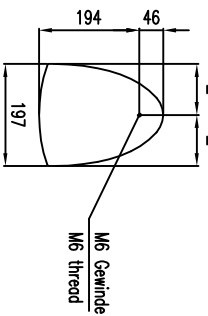

Linea

LX-600

2D drawings

Wandmontage Detailsansicht LX-500/600 und WLX-600/
Wall mount Detail view LX-500/600 and WLX-600

Seitenansicht / Side view

WLX-600 Bestellnr. 8436-B00000
WLX-600 Order number 8436-B00000

LX-500/600 & WLX-600

Wandmontage Detailsansicht LX-500/600 und WLX-600/
Wall mount Detail view LX-500/600 and WLX-600

Seitenansicht / Side view

WLX-600 Bestellnr. 8436-B00000
WLX-600 Order number 8436-B00000

LX-500/600 & WLX-600

Vorderansicht / Front view

Seitenansicht / Side view

Rückansicht / Rear view

Draufsicht / Top view

Ansicht von unten / Bottom view

Vorderansicht / Front view

Seitenansicht / Side view