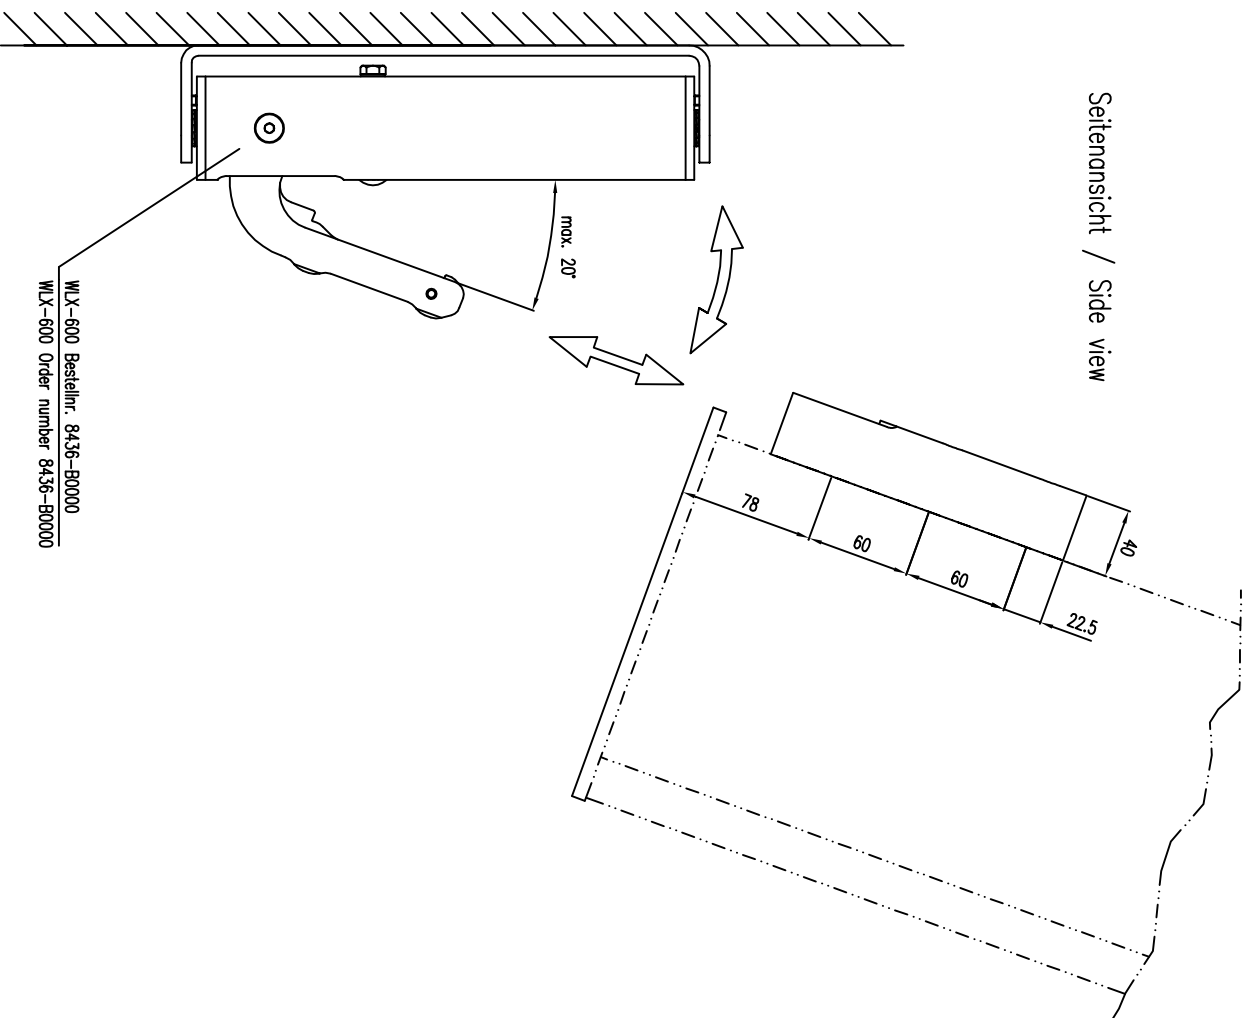

Linea

LX-600

2D drawings

Wandmontage Detailsansicht LX-500/600 und WLX-600/
Wall mount Detail view LX-500/600 and WLX-600

Seitenansicht / Side view

WLX-600 Bestellnr. 8436-B00000
WLX-600 Order number 8436-B00000

LX-500/600 & WLX-600

Wandmontage Detailsansicht LX-500/600 und WLX-600/
Wall mount Detail view LX-500/600 and WLX-600

Seitenansicht / Side view

WLX-600 Bestellnr. 8436-B00000
WLX-600 Order number 8436-B00000