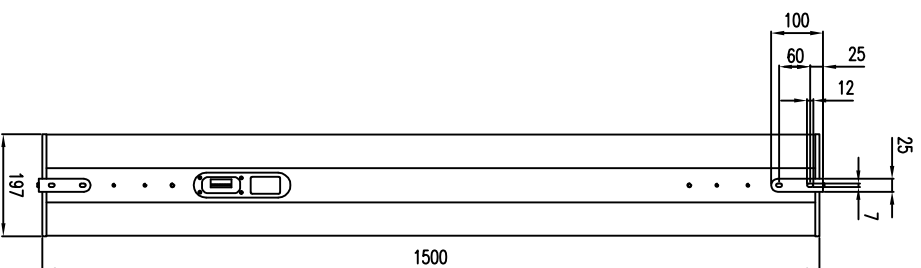

LX-600 & VX-600 & DH-1

Deckenmontage / Ceiling suspension

Seitenansicht / Side view

Rückansicht / Rear view

Ansicht von unten ohne LX-600 /
Bottom view without LX-600

LX-600 & VX-600 & DH-1

Wandmontage / Wall mount

Seitenansicht / Side view

Rückansicht / Rear view

Draufsicht / Top view

Ansicht von unten / Bottom view

WAL-1, Winkelpaar
 Bestellnr. 8428-B0000
 WAL-1, 1 pair of L-bracket
 Order number 8428-B0000

LX-600 Bestellnr. 1205-P0000
 LX-600 Order number 1205-P0000