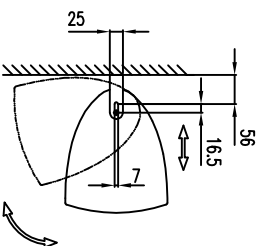

Ansicht von unten ohne LX-600 /
Bottom view without LX-600

VX-600 Flugadapter
Bestellnr. 8420-00000
VX-600 Flying adapter
Order number 8420-00000

LX-600
Bestellnr. 1205-P0000
LX-600
Order number 1205-P0000

LX-600 & VX-600 & DH-1

Deckenmontage / Ceiling suspension

Seitenansicht / Side view

Rückansicht / Rear view

Ansicht von unten ohne LX-600 /
Bottom view without LX-600

LX-600 & VX-600 & DH-1

Wandmontage / Wall mount

Seitenansicht / Side view

Rückansicht / Rear view

Draufsicht / Top view

Ansicht von unten / Bottom view

WAL-1, Winkelpaar
 Bestellnr. 8428-B0000
 WAL-1, 1 pair of L-bracket
 Order number 8428-B0000

LX-600 Bestellnr. 1205-P0000
 LX-600 Order number 1205-P0000

LX-600 & WAL-1

Wandmontage / Wall mount

Seitenansicht / Side view

Rückansicht / Rear view

Draufsicht / Top view

Ansicht von unten / Bottom view

LX-600 & WAL-1

Wandmontage / Wall mount