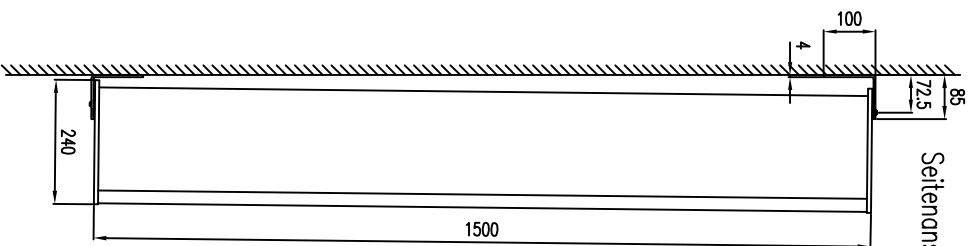

LX-600 & VX-600 & DH-1

Deckenmontage / Ceiling suspension

Seitenansicht / Side view

Rückansicht / Rear view

Ansicht von unten ohne LX-600 /
Bottom view without LX-600

LX-600 & VX-600 & DH-1

Wandmontage / Wall mount

Seitenansicht / Side view

Rückansicht / Rear view

Draufsicht / Top view

Ansicht von unten / Bottom view

WAL-1, Winkelpaar
 Bestellnr. 8428-B0000
 WAL-1, 1 pair of L-bracket
 Order number 8428-B0000

LX-600 Bestellnr. 1205-P0000
 LX-600 Order number 1205-P0000