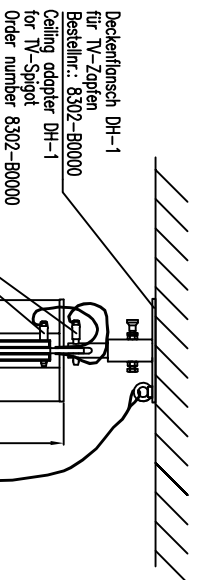

Deckenmontage / Ceiling suspension

Seitenansicht / Side view

Rückansicht / Rear view

Deckenflansch DH-1
für TV-Zapfen
Bestellnr.: 8302-B0000
Ceiling adapter DH-1
for TV-Spigot
Order number 8302-B0000

Kugelsperbolzen
Quick Release Pin

M8 Gewinde für
Ringschraube Safety
M8 thread for
eye bolt Safety

Ansicht von unten ohne LX-600 /
Bottom view without LX-600