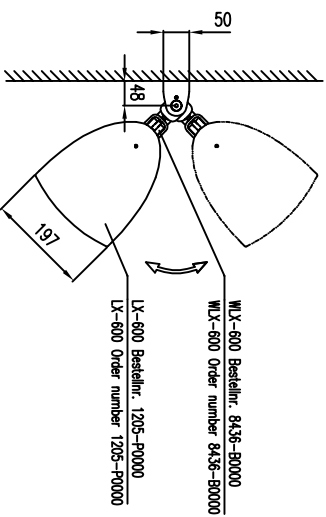

LX-600 & VX-600 & DH-1

Deckenmontage / Ceiling suspension

Seitenansicht / Side view

Rückansicht / Rear view

Ansicht von unten ohne LX-600 /
Bottom view without LX-600

LX-600 & VX-600 & DH-1

Wandmontage / Wall mount

Seitenansicht / Side view

Rückansicht / Rear view

Draufsicht / Top view

Ansicht von unten / Bottom view

WAL-1, Winkelpaar
 Bestellnr. 8428-B0000
 WAL-1, 1 pair of L-bracket
 Order number 8428-B0000

LX-600 Bestellnr. 1205-P0000
 LX-600 Order number 1205-P0000

LX-600 & WAL-1

Wandmontage / Wall mount

Seitenansicht / Side view

Rückansicht / Rear view

Draufsicht / Top view

Ansicht von unten / Bottom view

LX-600 & WAL-1

Wandmontage / Wall mount

Seitenansicht / Side view

Draufsicht / Top view

WLX-600 Bestellnr. 8435-B0000
WLX-600 Order number 8435-B0000

LX-600 Bestellnr. 1205-P0000
LX-600 Order number 1205-P0000

Rückansicht / Rear view

Wandmontage / Wall mount