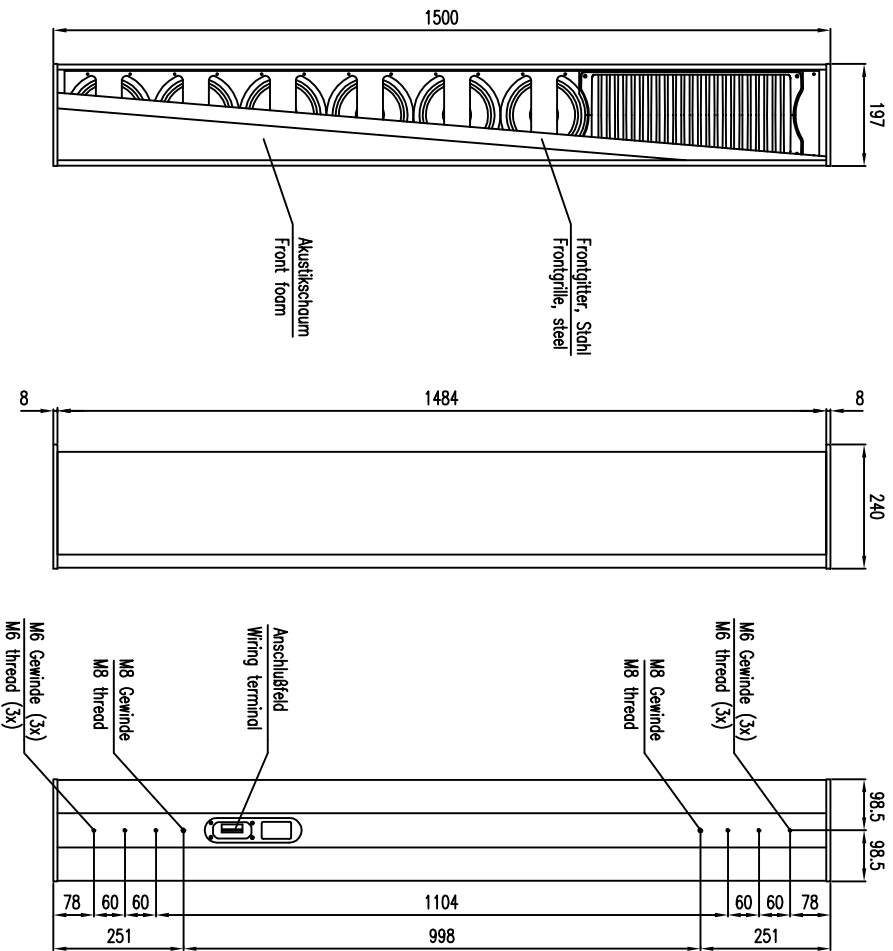

Linea

LX-600

2D drawings

Wandmontage Detailsansicht LX-500/600 und WLX-600/
Wall mount Detail view LX-500/600 and WLX-600

Seitenansicht / Side view

WLX-600 Bestellnr. 8436-B00000
WLX-600 Order number 8436-B00000

LX-500/600 & WLX-600

Wandmontage Detailsansicht LX-500/600 und WLX-600/
Wall mount Detail view LX-500/600 and WLX-600

Seitenansicht / Side view

WLX-600 Bestellnr. 8436-B00000
WLX-600 Order number 8436-B00000

LX-500/600 & WLX-600

Vorderansicht / Front view

Seitenansicht / Side view

Rückansicht / Rear view

Draufsicht / Top view

Ansicht von unten / Bottom view

Vorderansicht / Front view

Seitenansicht / Side view