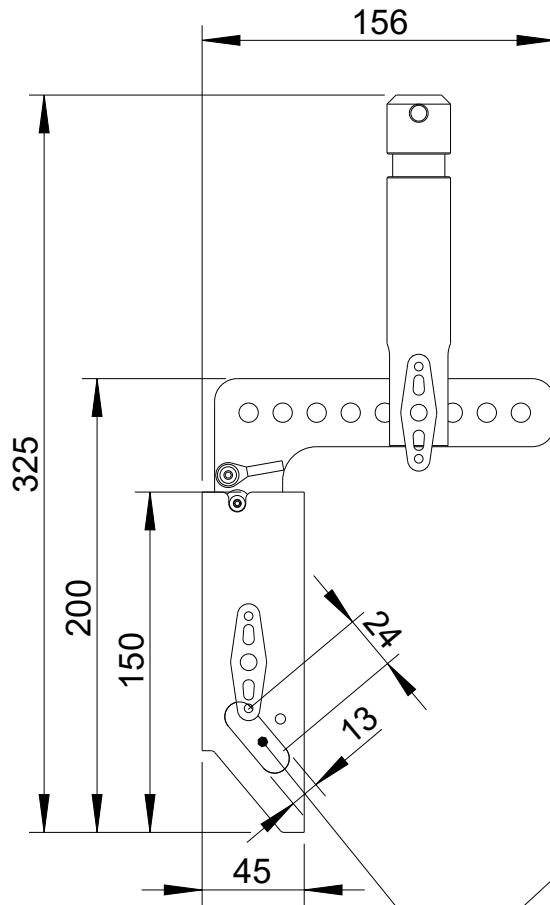

VL-1

2D drawings

Vorderansicht/
Front view

— Anschraubpunkte Lautsprecher/
Mounting points for speaker

Seitenansicht/
Side view

Rückansicht/
Rear view

— Sicherungspunkte:
Zur Befestigung von Kettenotglied oder
Stahlseil/
Safety points:
To be attached to chain link or safety

Draufsicht/
Top view

All data and dimensions are subject to change

VL-1
8458-xxxxx

Seitenansicht/
Side view

Rückansicht/
Rear view

Draufsicht/
Top view

Position	1	2	3	4	5	6	7	8	9
DLI-130	+3,5°	+2°	+1°	0°	-1°	-2°	-3°	-4,5°	-5,5°
DLI-230	+2°	+1°	+0,5°	0°	-1°	-1,5°	-2°	-3°	-3,5°

All data and dimensions are subject to change

VL-1 with speaker
8458-xxxxx

Seitenansicht/
Side view

Rückansicht/
Rear view

Draufsicht/
Top view

Position	1	2	3	4	5	6	7	8	9
DLI-130	-16°	-14,5°	-13,5°	-12°	-11°	-10°	-9°	-8°	-6,5°
DLI-230	-9,5°	-8,5°	-8°	-7,5°	-7°	-6°	-5,5°	-4,5°	-4°