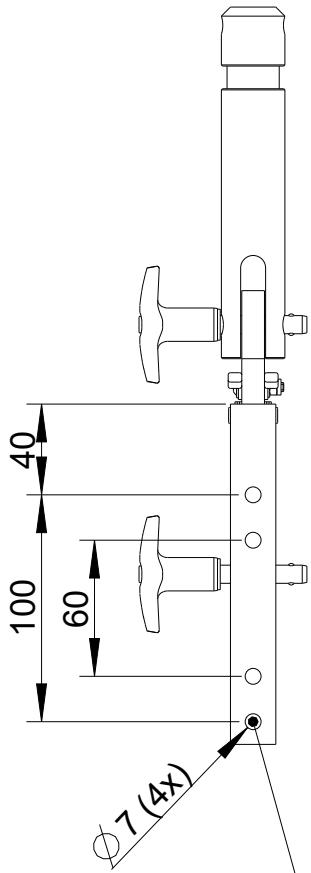

VL-1

2D drawings

Vorderansicht/
Front view

— Anschraubpunkte Lautsprecher/
Mounting points for speaker

Seitenansicht/
Side view

Rückansicht/
Rear view

— Sicherungspunkte:
Zur Befestigung von Kettenotglied oder
Stahlseil/
Safety points:
To be attached to chain link or safety

Draufsicht/
Top view

All data and dimensions are subject to change

VL-1
8458-xxxxx

Seitenansicht/
Side view

Rückansicht/
Rear view

Draufsicht/
Top view

Position	1	2	3	4	5	6	7	8	9
DLI-130	+3,5°	+2°	+1°	0°	-1°	-2°	-3°	-4,5°	-5,5°
DLI-230	+2°	+1°	+0,5°	0°	-1°	-1,5°	-2°	-3°	-3,5°

All data and dimensions are subject to change

VL-1 with speaker
8458-xxxxx

Seitenansicht/
Side view

Rückansicht/
Rear view

Draufsicht/
Top view

Position	1	2	3	4	5	6	7	8	9
DLI-130	-16°	-14,5°	-13,5°	-12°	-11°	-10°	-9°	-8°	-6,5°
DLI-230	-9,5°	-8,5°	-8°	-7,5°	-7°	-6°	-5,5°	-4,5°	-4°