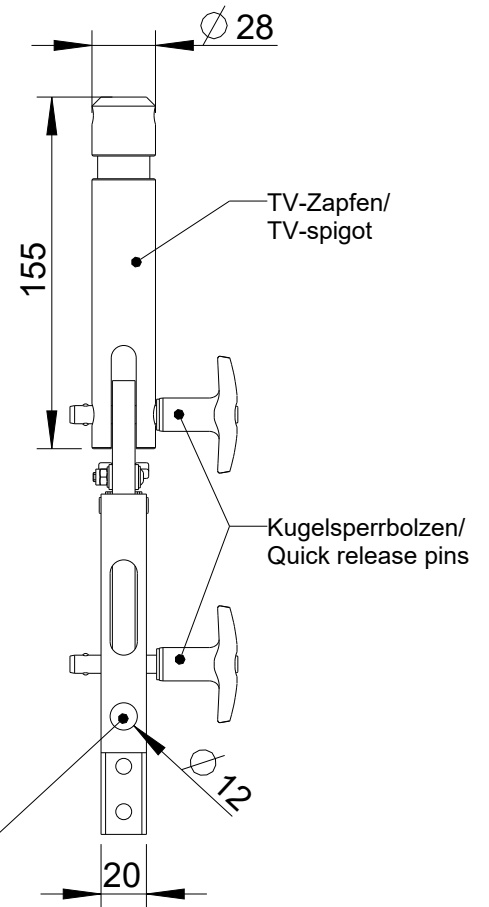

VL-1

2D drawings

Vorderansicht/
Front view

— Anschraubpunkte Lautsprecher/
Mounting points for speaker

Seitenansicht/
Side view

Rückansicht/
Rear view

— Sicherungspunkte:
Zur Befestigung von Kettenotglied oder
Stahlseil/
Safety points:
To be attached to chain link or safety

Draufsicht/
Top view

All data and dimensions are subject to change

VL-1
8458-xxxxx

Seitenansicht/
Side view

Rückansicht/
Rear view

Draufsicht/
Top view

Position	1	2	3	4	5	6	7	8	9
DLI-130	+3,5°	+2°	+1°	0°	-1°	-2°	-3°	-4,5°	-5,5°
DLI-230	+2°	+1°	+0,5°	0°	-1°	-1,5°	-2°	-3°	-3,5°

All data and dimensions are subject to change

VL-1 with speaker
8458-xxxxx

Seitenansicht/
Side view

Rückansicht/
Rear view

Draufsicht/
Top view

Position	1	2	3	4	5	6	7	8	9
DLI-130	-16°	-14,5°	-13,5°	-12°	-11°	-10°	-9°	-8°	-6,5°
DLI-230	-9,5°	-8,5°	-8°	-7,5°	-7°	-6°	-5,5°	-4,5°	-4°