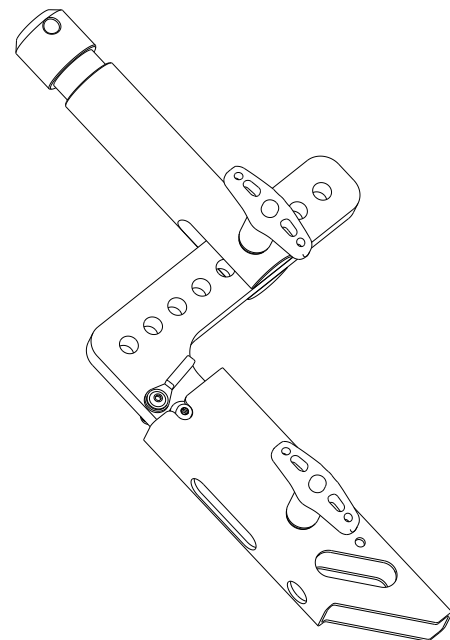

VL-1

2D drawings

Vorderansicht/
Front view

— Anschraubpunkte Lautsprecher/
Mounting points for speaker

Seitenansicht/
Side view

Rückansicht/
Rear view

— Sicherungspunkte:
Zur Befestigung von Kettenotglied oder
Stahlseil/
Safety points:
To be attached to chain link or safety

Draufsicht/
Top view

All data and dimensions are subject to change

VL-1
8458-xxxxx

Seitenansicht/
Side view

Rückansicht/
Rear view

Draufsicht/
Top view

Position	1	2	3	4	5	6	7	8	9
DLI-130	+3,5°	+2°	+1°	0°	-1°	-2°	-3°	-4,5°	-5,5°
DLI-230	+2°	+1°	+0,5°	0°	-1°	-1,5°	-2°	-3°	-3,5°

All data and dimensions are subject to change

VL-1 with speaker
8458-xxxxx

Seitenansicht/
Side view

Rückansicht/
Rear view

Draufsicht/
Top view

Position	1	2	3	4	5	6	7	8	9
DLI-130	-16°	-14,5°	-13,5°	-12°	-11°	-10°	-9°	-8°	-6,5°
DLI-230	-9,5°	-8,5°	-8°	-7,5°	-7°	-6°	-5,5°	-4,5°	-4°