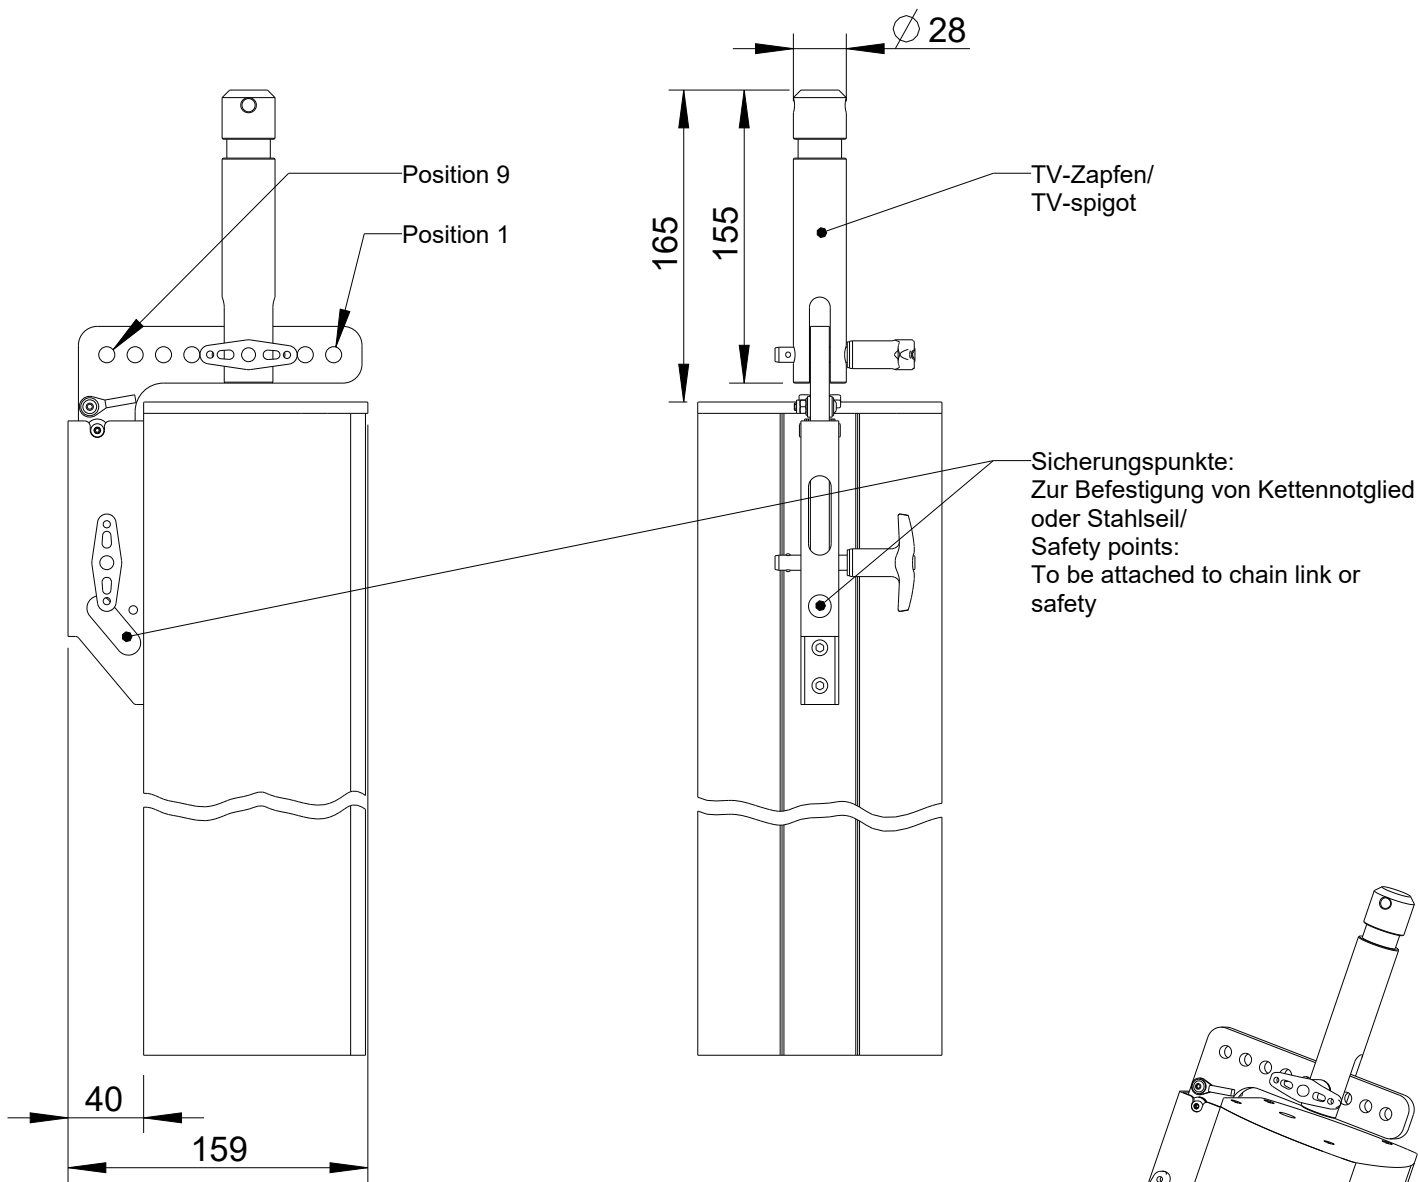

VL-1

2D drawings

Vorderansicht/
Front view

— Anschraubpunkte Lautsprecher/
Mounting points for speaker

Seitenansicht/
Side view

Rückansicht/
Rear view

— Sicherungspunkte:
Zur Befestigung von Kettenotglied oder
Stahlseil/
Safety points:
To be attached to chain link or safety

Draufsicht/
Top view

All data and dimensions are subject to change

VL-1
8458-xxxxx

Seitenansicht/
Side view

Rückansicht/
Rear view

Draufsicht/
Top view

Position	1	2	3	4	5	6	7	8	9
DLI-130	+3,5°	+2°	+1°	0°	-1°	-2°	-3°	-4,5°	-5,5°
DLI-230	+2°	+1°	+0,5°	0°	-1°	-1,5°	-2°	-3°	-3,5°

All data and dimensions are subject to change

VL-1 with speaker
8458-xxxxx

Seitenansicht/
Side view

Rückansicht/
Rear view

Draufsicht/
Top view

Position	1	2	3	4	5	6	7	8	9
DLI-130	-16°	-14,5°	-13,5°	-12°	-11°	-10°	-9°	-8°	-6,5°
DLI-230	-9,5°	-8,5°	-8°	-7,5°	-7°	-6°	-5,5°	-4,5°	-4°