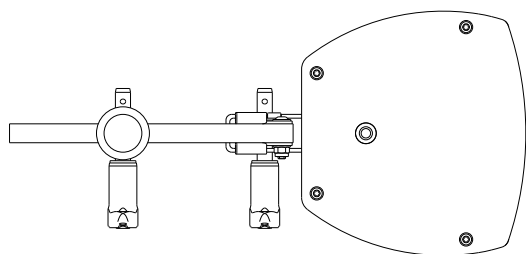

VL-1

2D drawings

Vorderansicht/
Front view

— Anschraubpunkte Lautsprecher/
Mounting points for speaker

Seitenansicht/
Side view

Rückansicht/
Rear view

— Sicherungspunkte:
Zur Befestigung von Kettenotglied oder
Stahlseil/
Safety points:
To be attached to chain link or safety

Draufsicht/
Top view

All data and dimensions are subject to change

VL-1
8458-xxxxx

Seitenansicht/
Side view

Rückansicht/
Rear view

Draufsicht/
Top view

Position	1	2	3	4	5	6	7	8	9
DLI-130	+3,5°	+2°	+1°	0°	-1°	-2°	-3°	-4,5°	-5,5°
DLI-230	+2°	+1°	+0,5°	0°	-1°	-1,5°	-2°	-3°	-3,5°

All data and dimensions are subject to change

VL-1 with speaker
8458-xxxxx

Seitenansicht/
Side view

Rückansicht/
Rear view

Draufsicht/
Top view

Position	1	2	3	4	5	6	7	8	9
DLI-130	-16°	-14,5°	-13,5°	-12°	-11°	-10°	-9°	-8°	-6,5°
DLI-230	-9,5°	-8,5°	-8°	-7,5°	-7°	-6°	-5,5°	-4,5°	-4°