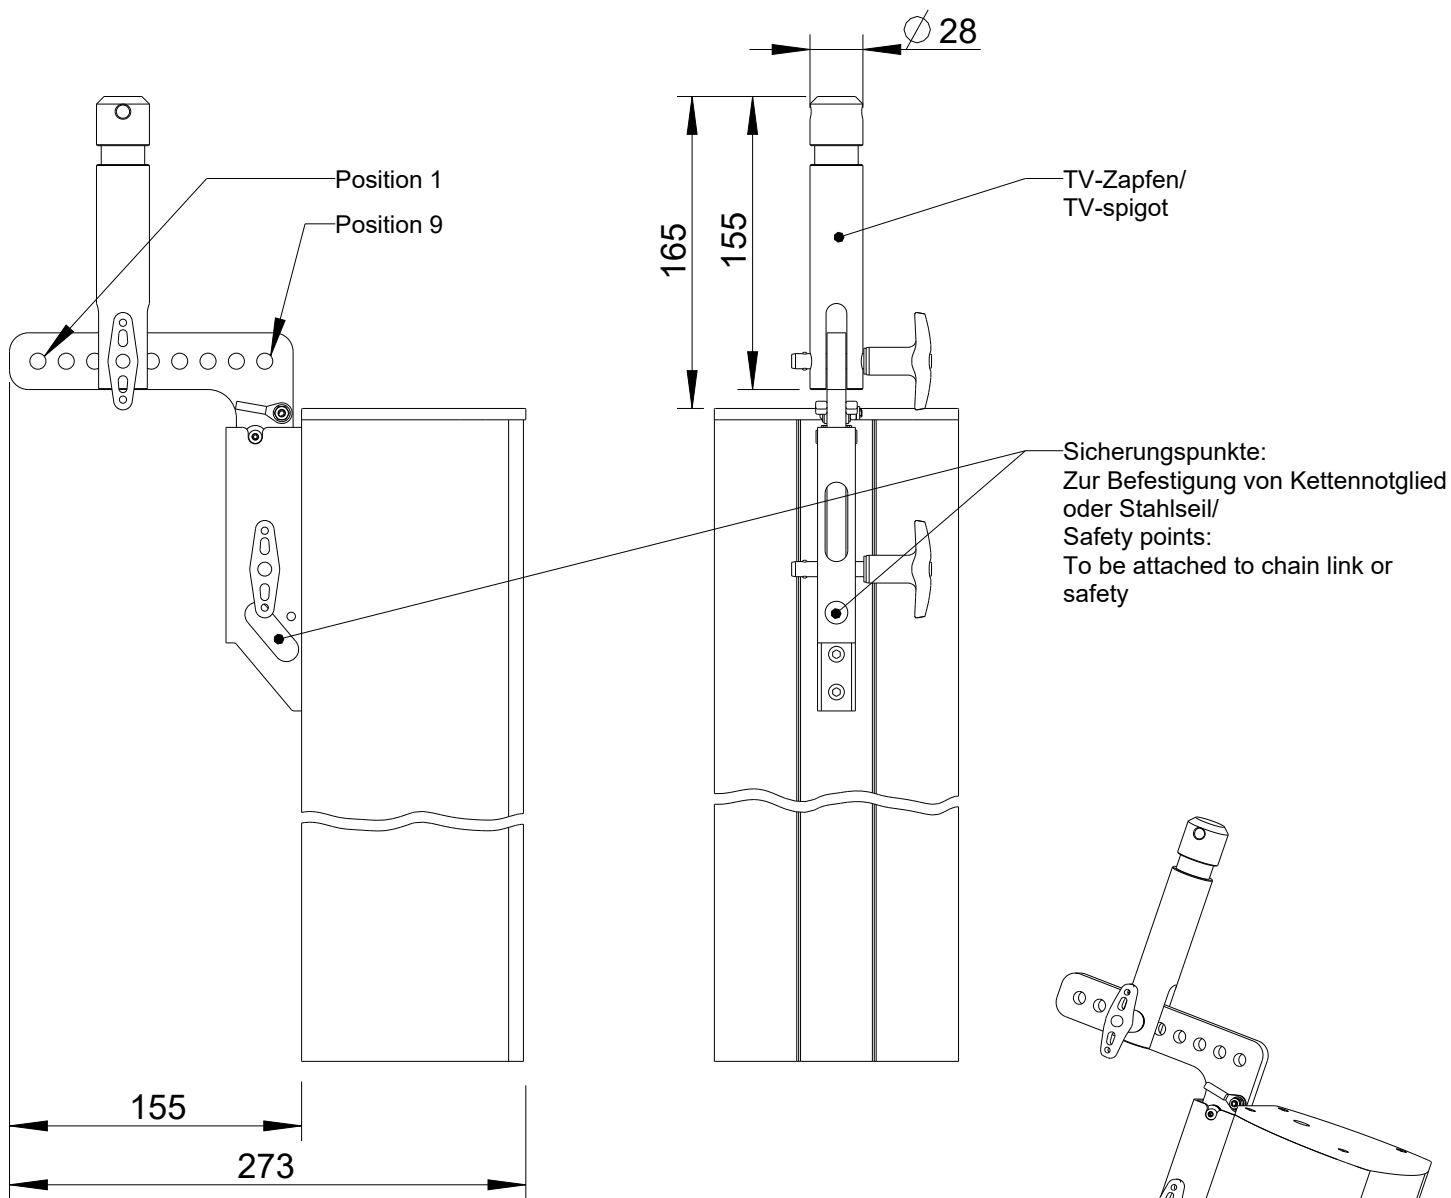

VL-1

2D drawings

Vorderansicht/
Front view

— Anschraubpunkte Lautsprecher/
Mounting points for speaker

Seitenansicht/
Side view

Rückansicht/
Rear view

— Sicherungspunkte:
Zur Befestigung von Kettenotglied oder
Stahlseil/
Safety points:
To be attached to chain link or safety

Draufsicht/
Top view

All data and dimensions are subject to change

VL-1
8458-xxxxx

Seitenansicht/
Side view

Rückansicht/
Rear view

Draufsicht/
Top view

Position	1	2	3	4	5	6	7	8	9
DLI-130	+3,5°	+2°	+1°	0°	-1°	-2°	-3°	-4,5°	-5,5°
DLI-230	+2°	+1°	+0,5°	0°	-1°	-1,5°	-2°	-3°	-3,5°

All data and dimensions are subject to change

VL-1 with speaker
8458-xxxxx

Seitenansicht/
Side view

Rückansicht/
Rear view

Draufsicht/
Top view

Position	1	2	3	4	5	6	7	8	9
DLI-130	-16°	-14,5°	-13,5°	-12°	-11°	-10°	-9°	-8°	-6,5°
DLI-230	-9,5°	-8,5°	-8°	-7,5°	-7°	-6°	-5,5°	-4,5°	-4°