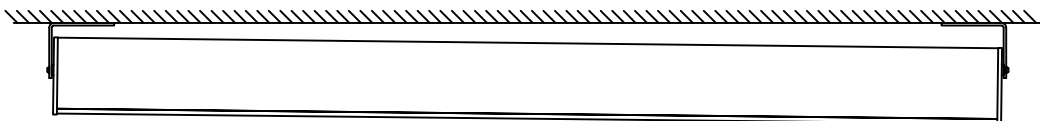

Rückansicht / Rear view

Draufsicht / Top view

Seitenansicht / Side view

Rückansicht / Rear view

Draufsicht / Top view

LX-150 & SA-7

LX-150 & SA-7

Wandmontage / Wall mount

Rückansicht / Rear view

Seitenansicht / Side view

Wandmontage / Wall mount

Rückansicht / Rear view

Seitenansicht / Side view

Draufsicht / Top view

Bodensicht / Bottom view

WAL-1 Winkelbohr
 Bestellnr. 8428-B0000
 WAL-1, 1 pair of L-bracket
 Order number 8428-B0000
 LX-150 Bestellnr. 1202-E0A00
 LX-150 Order number 1202-E0A00

LX-150 & WAL-1

LX-150 & WAL-1

Draufsicht / Top view

Bodensicht / Bottom view

Seitenansicht / Side view

Rückansicht / Rear view

Draufsicht / Top view

WAT-08 Bestellnr. 8429-B0000
WAT-08 Order number 8429-B0000