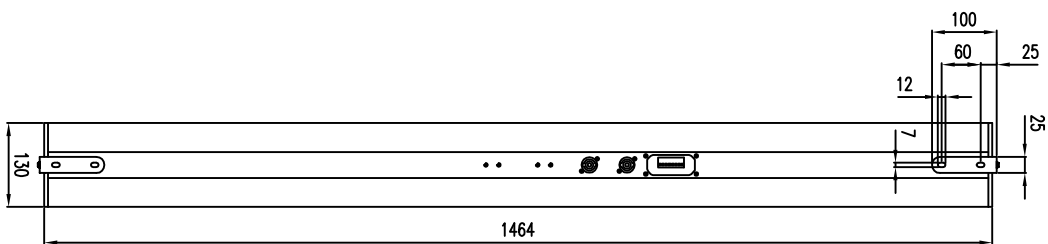

Rückansicht / Rear view

Draufsicht / Top view

Seitenansicht / Side view

Rückansicht / Rear view

Draufsicht / Top view

LX-150 & SA-7

LX-150 & SA-7

Wandmontage / Wall mount

Rückansicht / Rear view

Seitenansicht / Side view

Wandmontage / Wall mount

Rückansicht / Rear view

Seitenansicht / Side view

Draufsicht / Top view

Bodensicht / Bottom view

WAL-1 Winkelbohr
 Bestellnr. 8428-B0000
 WAL-1, 1 pair of L-bracket
 Order number 8428-B0000
 LX-150 Bestellnr. 1202-E0A00
 LX-150 Order number 1202-E0A00