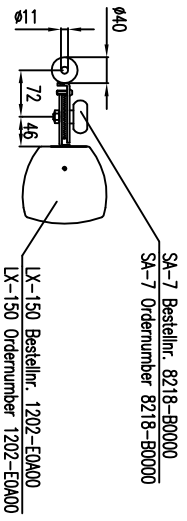

Draufsicht / Top view