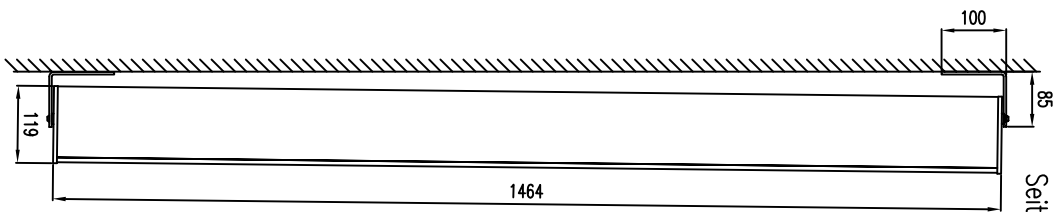

Rückansicht / Rear view

Draufsicht / Top view

Seitenansicht / Side view

Rückansicht / Rear view

Draufsicht / Top view

LX-150 & SA-7

LX-150 & SA-7

Wandmontage / Wall mount

Rückansicht / Rear view

Seitenansicht / Side view

Wandmontage / Wall mount

Rückansicht / Rear view

Seitenansicht / Side view

Draufsicht / Top view

Bodensicht / Bottom view

WAL-1 Winkelbohr
 Bestellnr. 8428-B0000
 WAL-1, 1 pair of L-bracket
 Order number 8428-B0000
 LX-150 Bestellnr. 1202-E0A00
 LX-150 Order number 1202-E0A00