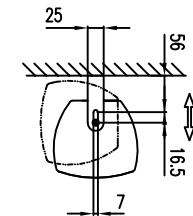

Rückansicht / Rear view

Seitenansicht / Side view

Wandmontage / Wall mount

Rückansicht / Rear view

Seitenansicht / Side view

Draufsicht / Top view

Bodensicht / Bottom view

WAL-1 Winkelbohr
 Bestellnr. 8428-B0000
 WAL-1, 1 pair of L-bracket
 Order number 8428-B0000
 LX-150 Bestellnr. 1202-E0A00
 LX-150 Order number 1202-E0A00

LX-150 & WAL-1

LX-150 & WAL-1

Draufsicht / Top view

Bodensicht / Bottom view

Seitenansicht / Side view

Rückansicht / Rear view

Draufsicht / Top view

WAT-08 Bestellnr. 8429-B0000
WAT-08 Order number 8429-B0000