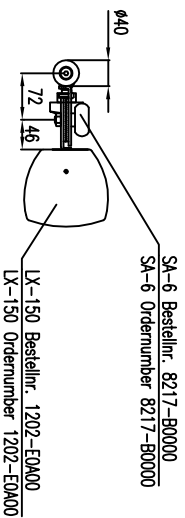

Linea

LX-150

2D drawings

Vorderansicht / Front view

Seitenansicht / Side view

Rückansicht / Rear view

Draufsicht / Top view
Ansicht von unten / Bottom view

Vorderansicht / Front view

Seitenansicht / Side view

Rückansicht / Rear view

Draufsicht / Top view
Ansicht von unten / Bottom view

LX-150

L-1202-E0A00

LX-150

L-1202-E0A00

Seitenansicht / Side view

Rückansicht / Rear view

Draufsicht / Top view

Seitenansicht / Side view

Rückansicht / Rear view

Draufsicht / Top view

LX-150 & SA-6

LX-150 & SA-6

Seitenansicht / Side view

Rückansicht / Rear view

Seitenansicht / Side view

Wandmontage / Wall mount

Rückansicht / Rear view

Seitenansicht / Side view

Draufsicht / Top view

Bodensicht / Bottom view

WAL-1 Winkelbohr
 Bestellnr. 8428-B0000
 WAL-1, 1 pair of L-bracket
 Order number 8428-B0000
 LX-150 Bestellnr. 1202-E0A00
 LX-150 Order number 1202-E0A00