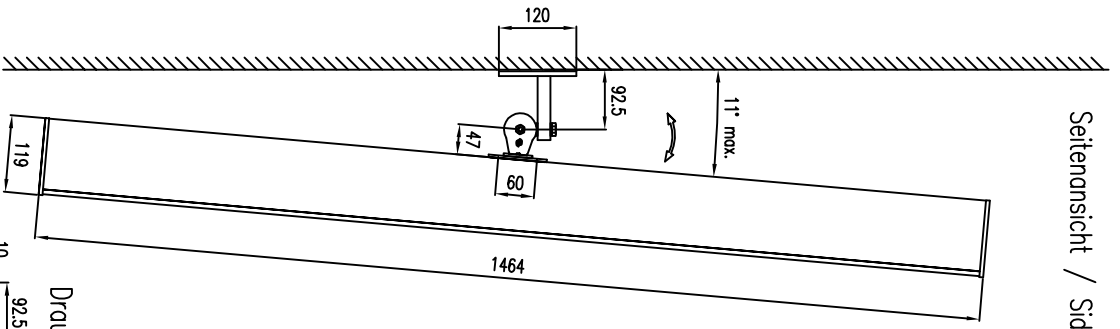

Rückansicht / Rear view

Seitenansicht / Side view

Wandmontage / Wall mount

Rückansicht / Rear view

Seitenansicht / Side view

Draufsicht / Top view

Bodensicht / Bottom view

WAL-1 Winkelbohr
 Bestellnr. 8428-B0000
 WAL-1, 1 pair of L-bracket
 Order number 8428-B0000
 LX-150 Bestellnr. 1202-E0A00
 LX-150 Order number 1202-E0A00

LX-150 & WAL-1

LX-150 & WAL-1

Draufsicht / Top view

Bodensicht / Bottom view

Seitenansicht / Side view

Rückansicht / Rear view

Draufsicht / Top view

WAT-08 Bestellnr. 8429-B0000
WAT-08 Order number 8429-B0000

LX-150 Bestellnr. 1202-E0A00
LX-150 Order number 1202-E0A00

LX-150 & WAT-08

Seitenansicht / Side view

Rückansicht / Rear view

Draufsicht / Top view

LX-150 & WAT-08

Seitenansicht / Side view

Rückansicht / Rear view