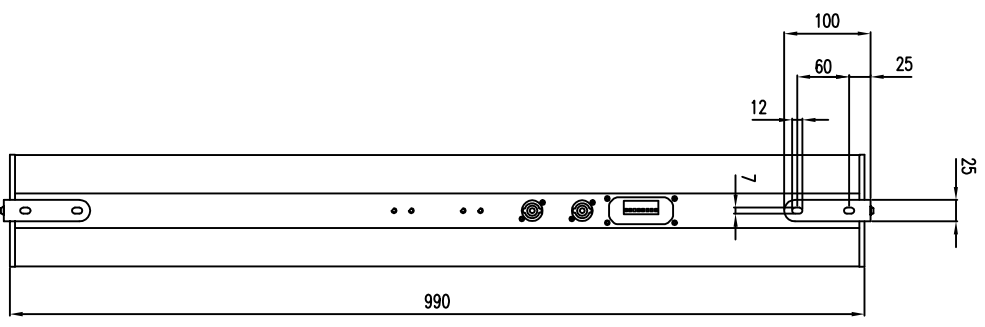

Rückansicht / Rear view

Draufsicht / Top view

Draufsicht / Top view

LX-100 & SA-7

LX-100 & SA-7

Wandmontage / Wall mount

Seitenansicht / Side view

Rückansicht / Rear view

Wandmontage / Wall mount

Seitenansicht / Side view

Rückansicht / Rear view

Draufsicht / Top view

Bodensicht / Bottom view

WAL-1 Winkelpaar
 Bestellnr. 8428-80000
 WAL-1, 1 pair of L-bracket
 Order number 8428-80000