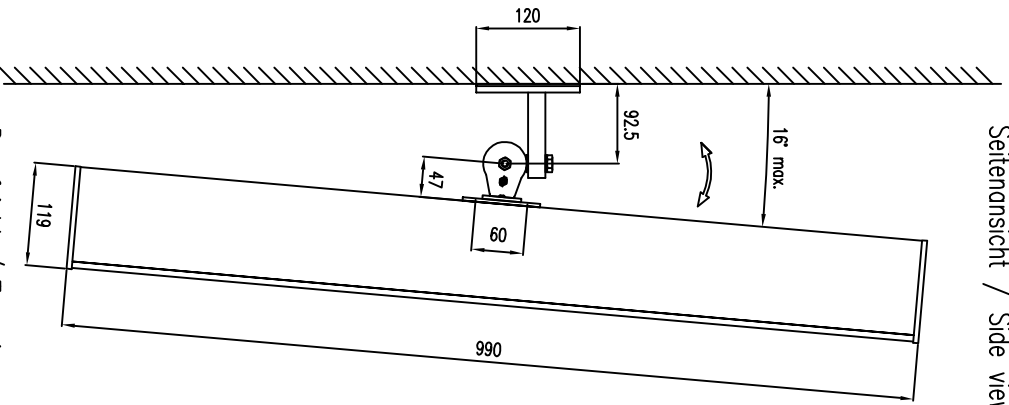

Wandmontage / Wall mount

Seitenansicht / Side view

Rückansicht / Rear view

Draufsicht / Top view

Bodensicht / Bottom view

WAL-1 Winkelpaar
 Bestellnr. 8428-80000
 WAL-1, 1 pair of L-bracket
 Order number 8428-80000

LX-100 Bestellnr. 1201-EDM00
 LX-100 Order number 1201-EDM00

LX-100 & WAL-1

LX-100 & WAL-1

Draufsicht / Top view

Bodensicht / Bottom view

Seitenansicht / Side view

Rückansicht / Rear view

Draufsicht / Top view

LX-100 Bestellnr. 1201-E0A00
LX-100 Ordernumber 1201-E0A00

WAT-08 Bestellnr. 8429-B0000
WAT-08 Ordernumber 8429-B0000

LX-100 & WAT-08

Seitenansicht / Side view

Rückansicht / Rear view

Draufsicht / Top view