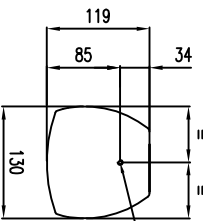

Linea

LX-100

2D drawings

Vorderansicht / Front view

Seitenansicht / Side view

Rückansicht / Rear view

Draufsicht / Top view
Ansicht von unten / Bottom view

Frontgitter,
Stahl
Frontgitter,
stahl

Seitenansicht / Side view

Rückansicht / Rear view

Draufsicht / Top view
Ansicht von unten / Bottom view

LX-100

L-1201-E0A00

Seitenansicht / Side view

Rückansicht / Rear view

Seitenansicht / Side view

Wandmontage / Wall mount

Seitenansicht / Side view

Rückansicht / Rear view

Draufsicht / Top view

Bodensicht / Bottom view

WAL-1 Winkelpaar
 Bestellnr. 8428-80000
 WAL-1, 1 pair of L-bracket
 Order number 8428-80000

LX-100 Bestellnr. 1201-EDM00
 LX-100 Order number 1201-EDM00

LX-100 & WAL-1

LX-100 & WAL-1

Draufsicht / Top view

Bodensicht / Bottom view

Seitenansicht / Side view

Rückansicht / Rear view

Draufsicht / Top view