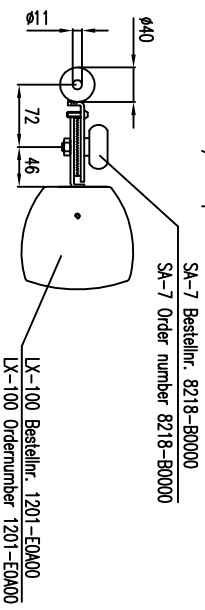

Linea

LX-100

2D drawings

Vorderansicht / Front view

Seitenansicht / Side view

Rückansicht / Rear view

Draufsicht / Top view
Ansicht von unten / Bottom view

Frontgitter,
Stahl
Frontgitter,
stahl

Seitenansicht / Side view

Rückansicht / Rear view

Draufsicht / Top view
Ansicht von unten / Bottom view

LX-100

L-1201-E0A00

Seitenansicht / Side view

Rückansicht / Rear view

Seitenansicht / Side view

Rückansicht / Rear view

Draufsicht / Top view

Draufsicht / Top view

LX-100 & SA-7

LX-100 & SA-7

Wandmontage / Wall mount

Seitenansicht / Side view

Rückansicht / Rear view

LX-100 Bestellnr. 1201-EDM00
 LX-100 Order number 1201-EDM00

LX-100 & WAL-1

LX-100 & WAL-1

Draufsicht / Top view

Bodensicht / Bottom view

Seitenansicht / Side view

Rückansicht / Rear view

Draufsicht / Top view