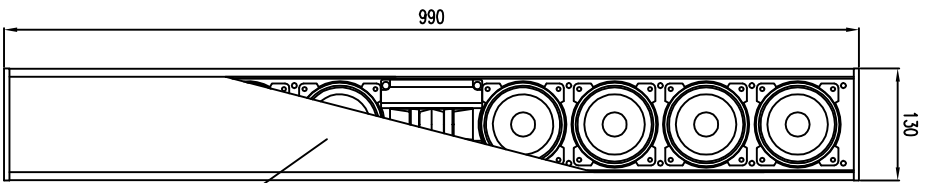

Linea

LX-100

2D drawings

Vorderansicht / Front view

Seitenansicht / Side view

Rückansicht / Rear view

Draufsicht / Top view
Ansicht von unten / Bottom view

Frontgitter,
Stahl
Frontgitter,
stahl

Gehäuse
Aluminium
housing

Kabelklemme
Terminal for
external
wiring

Speaker
Speakerconnector

M6 Gewinde
M6 thread

M6 Gewinde
M6 thread

LX-100

L-1201-E0A00

Vorderansicht / Front view

Seitenansicht / Side view

Rückansicht / Rear view

Draufsicht / Top view
Ansicht von unten / Bottom view

LX-100

L-1201-E0A00

Seitenansicht / Side view

Rückansicht / Rear view

Seitenansicht / Side view