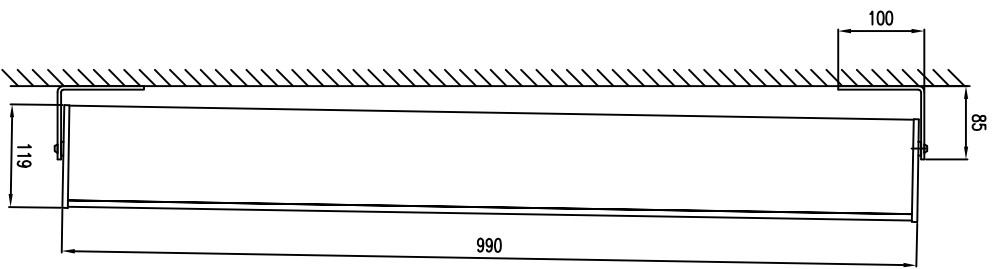

Seitenansicht / Side view

Rückansicht / Rear view

Draufsicht / Top view
Ansicht von unten / Bottom view

LX-100

L-1201-E0A00

Seitenansicht / Side view

Rückansicht / Rear view

Seitenansicht / Side view

Rückansicht / Rear view

Draufsicht / Top view

Draufsicht / Top view

LX-100 & SA-7

LX-100 & SA-7

Wandmontage / Wall mount

Seitenansicht / Side view

Rückansicht / Rear view

Wandmontage / Wall mount

Seitenansicht / Side view

Rückansicht / Rear view

Draufsicht / Top view

Bodensicht / Bottom view

WAL-1 Winkelpaar
 Bestellnr. 8428-80000
 WAL-1, 1 pair of L-bracket
 Order number 8428-80000