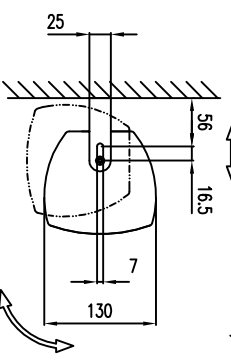

Wandmontage / Wall mount

Seitenansicht / Side view

Rückansicht / Rear view

Draufsicht / Top view

Bodensicht / Bottom view

WAL-1 Winkelpaar
 Bestellnr. 8428-80000
 WAL-1, 1 pair of L-bracket
 Order number 8428-80000

LX-100 Bestellnr. 1201-EDM00
 LX-100 Order number 1201-EDM00

LX-100 & WAL-1

LX-100 & WAL-1

Draufsicht / Top view

Bodensicht / Bottom view

Seitenansicht / Side view

Rückansicht / Rear view

Draufsicht / Top view

LX-100 Bestellnr. 1201-E0A00
LX-100 Ordernumber 1201-E0A00

WAT-08 Bestellnr. 8429-B0000
WAT-08 Ordernumber 8429-B0000

LX-100 & WAT-08

Seitenansicht / Side view

Rückansicht / Rear view

Draufsicht / Top view