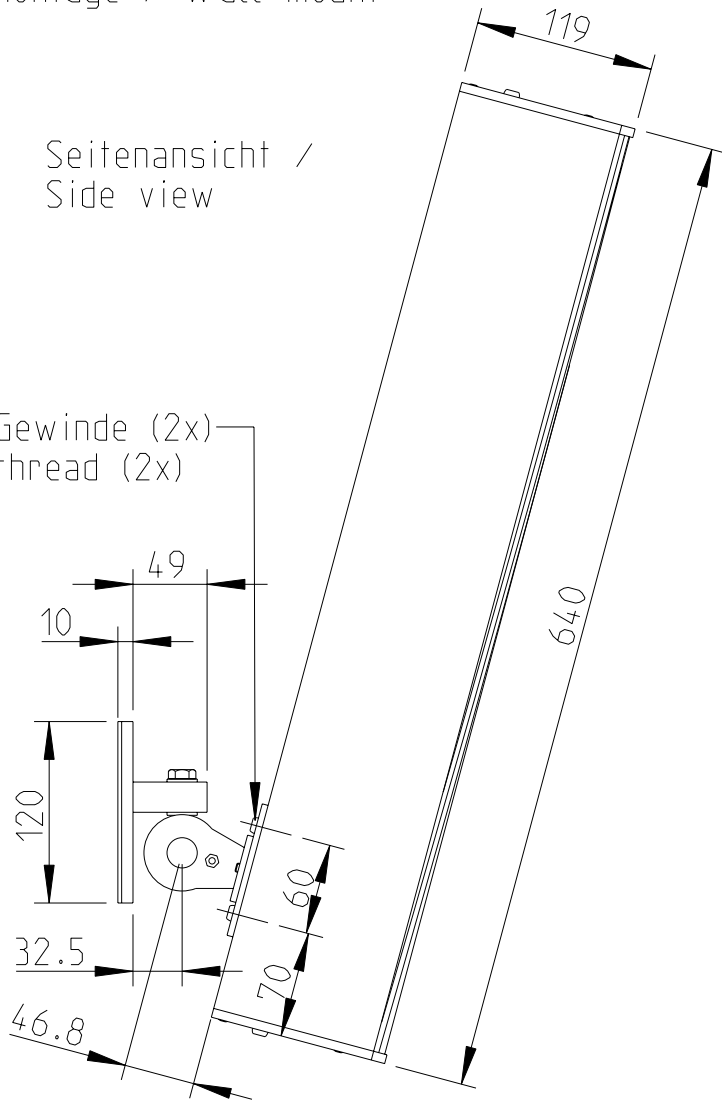

Rückansicht / Rear view

Seitenansicht / Side view

Draufsicht / Top view

WAL-1 Winkelpaar
Bestellnr. 8428-B0000
WAL-1, 1 pair of L-bracket
Order number 8428-B0000

1:10

LX-61 & WAL-1

Wandmontage / Wall mount

Rückansicht / Rear view

Seitenansicht / Side view

M6 Gewinde (2x)
M6 thread (2x)

Draufsicht / Top view

1:10

LX-61 & WAT-08

Wandmontage / Wall mount

Rückansicht / Rear view

Seitenansicht / Side view

M6 Gewinde (2x)
M6 thread (2x)

Draufsicht / Top view

WAT-08k Bestellnr. 8430-B0000
WAT-08k Order number 8430-B0000

1:10

LX-61 & WAT-08k

Fohhn Audio AG
Großer Forst 15
72622 Nuertingen
Germany

Phone +49 7022 93323-0
Fax +49 7022 93324-0
www.fohhn.com
info@fohhn.com