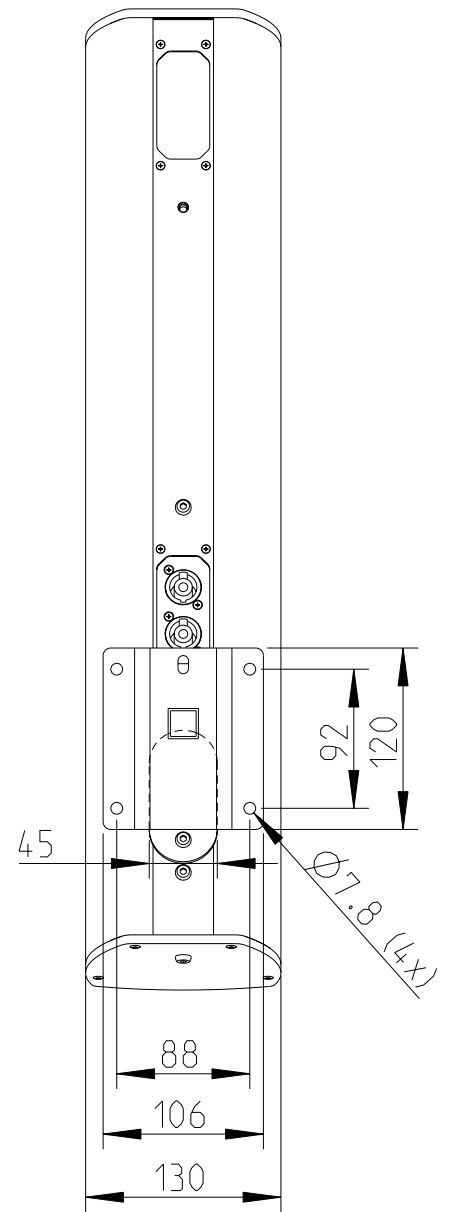

Gehäuse
Aluminium
Aluminium
housing

Speakon
Speakon
connector

M6 Gewinde
(4x)
M6 thread
(4x)

Draufsicht / Top view
Ansicht von unten / Bottom view

M6 Gewinde
M6 thread

1:10

LX-61

L-1212-B0000

FREE STAND II
Bestellnr. 8206-B0000
FREE STAND II
Order number 8206-B0000

LX-61 & FREE STAND II

Seitenansicht / Side view

Draufsicht / Top view

SA-6 Bestellnr. 8217-B0000
SA-6 Order number 8217-B0000

1:10

Wandmontage / Wall mount

Rückansicht / Rear view

Seitenansicht / Side view

Draufsicht / Top view

WAL-1 Winkelpaar
Bestellnr. 8428-B0000
WAL-1, 1 pair of L-bracket
Order number 8428-B0000

1:10

LX-61 & WAL-1

Wandmontage / Wall mount

Rückansicht / Rear view

Seitenansicht / Side view

M6 Gewinde (2x)
M6 thread (2x)

Draufsicht / Top view

1:10

LX-61 & WAT-08

Wandmontage / Wall mount

Rückansicht / Rear view

Seitenansicht / Side view