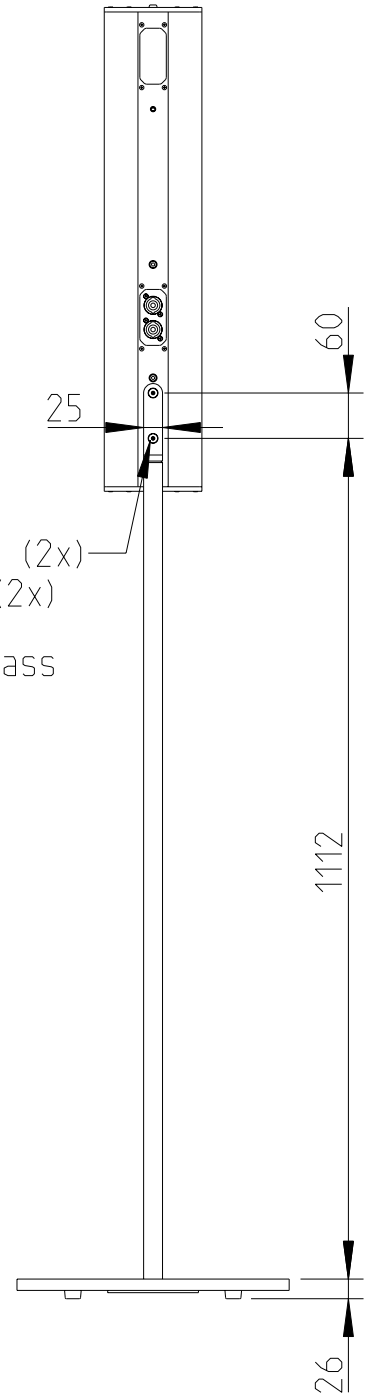

Gehäuse
Aluminium
Aluminium
housing

Speakon
Speakon
connector

M6 Gewinde
(4x)
M6 thread
(4x)

Draufsicht / Top view
Ansicht von unten / Bottom view

M6 Gewinde
M6 thread

1:10

LX-61

L-1212-B0000

Vorderansicht /
Front view

Seitenansicht /
Side view

Rückansicht /
Rear view

LX-61 & FREE STAND III

Vorderansicht /
Front view

Seitenansicht /
Side view

Rückansicht /
Rear view

Draufsicht /
Top view

FREE STAND II
Bestellnr. 8206-B0000
FREE STAND II
Order number 8206-B0000

LX-61 & FREE STAND II

Seitenansicht / Side view

Draufsicht / Top view

SA-6 Bestellnr. 8217-B0000
SA-6 Order number 8217-B0000

1:10

Wandmontage / Wall mount

Seitenansicht / Side view

M6 Gewinde (2x)
M6 thread (2x)

Draufsicht / Top view

1:10

LX-61 & WAT-08

Wandmontage / Wall mount

Rückansicht / Rear view

Seitenansicht / Side view