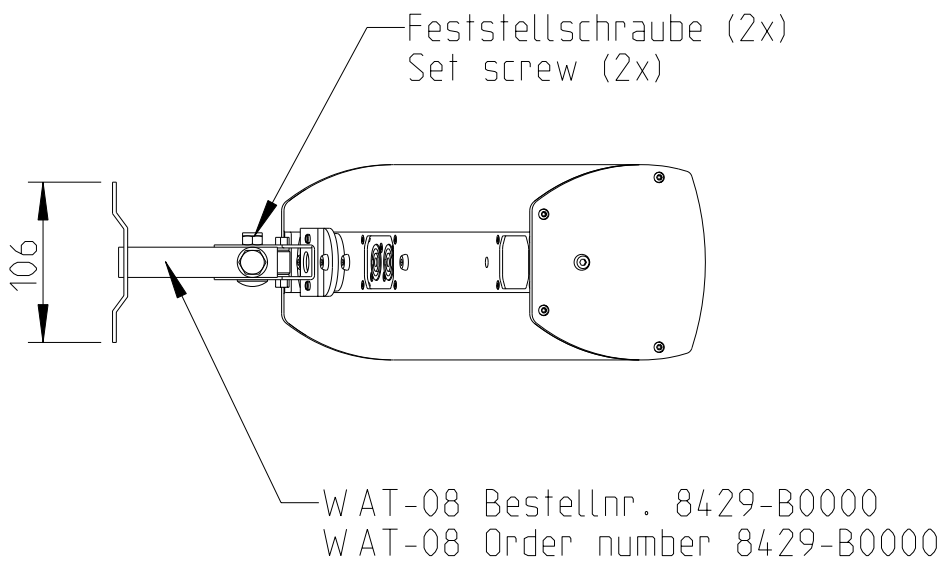

Rückansicht / Rear view

Seitenansicht / Side view

Draufsicht / Top view

WAL-1 Winkelpaar
Bestellnr. 8428-B0000
WAL-1, 1 pair of L-bracket
Order number 8428-B0000

1:10

LX-61 & WAL-1

Wandmontage / Wall mount

Rückansicht / Rear view

Seitenansicht / Side view

M6 Gewinde (2x)
M6 thread (2x)

Draufsicht / Top view

1:10

LX-61 & WAT-08

Wandmontage / Wall mount

Rückansicht / Rear view

Seitenansicht / Side view