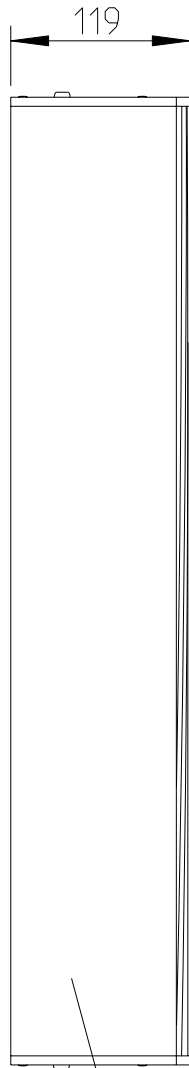

Linea

LX-61

2D drawings

Vorderansicht /
Front view

Seitenansicht /
Side view

Rückansicht /
Rear view

Stahlgitter
Frontgrille,
steel

Akustikschaum,
anthrazit
Front foam, black

Gehäuse
Aluminium
Aluminium
housing

Speakon
Speakon
connector

M6 Gewinde
(4x)
M6 thread
(4x)

Draufsicht / Top view
Ansicht von unten / Bottom view

M6 Gewinde
M6 thread

1:10

LX-61

L-1212-B0000

Vorderansicht /
Front view

Seitenansicht /
Side view

Rückansicht /
Rear view

LX-61 & FREE STAND III

Vorderansicht /
Front view

Seitenansicht /
Side view

Rückansicht /
Rear view

Draufsicht /
Top view

FREE STAND II
Bestellnr. 8206-B0000
FREE STAND II
Order number 8206-B0000

LX-61 & FREE STAND II

Seitenansicht / Side view

Draufsicht / Top view

SA-6 Bestellnr. 8217-B0000
SA-6 Order number 8217-B0000

1:10

Wandmontage / Wall mount