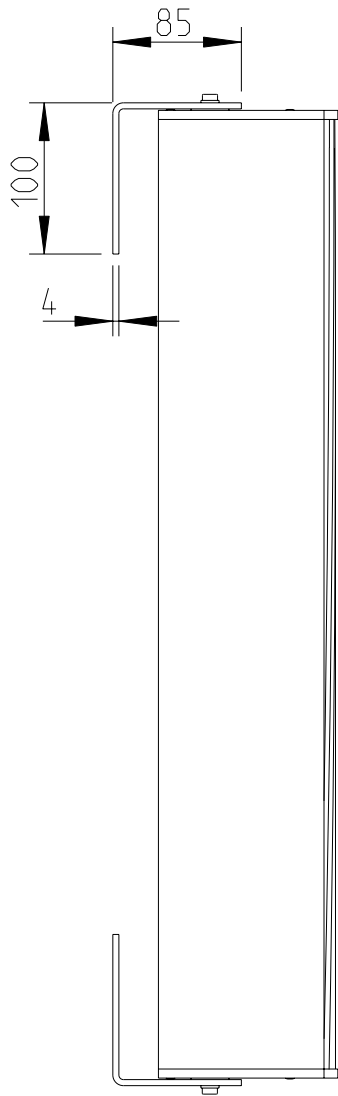

Gehäuse
Aluminium
Aluminium
housing

Speakon
Speakon
connector

M6 Gewinde
(4x)
M6 thread
(4x)

Draufsicht / Top view
Ansicht von unten / Bottom view

M6 Gewinde
M6 thread

1:10

LX-61

L-1212-B0000

FREE STAND II
Bestellnr. 8206-B0000
FREE STAND II
Order number 8206-B0000

LX-61 & FREE STAND II

Seitenansicht / Side view

Draufsicht / Top view

SA-6 Bestellnr. 8217-B0000
SA-6 Order number 8217-B0000

1:10

Wandmontage / Wall mount

Rückansicht / Rear view

Seitenansicht / Side view

Draufsicht / Top view

WAL-1 Winkelpaar
Bestellnr. 8428-B0000
WAL-1, 1 pair of L-bracket
Order number 8428-B0000

1:10

LX-61 & WAL-1

Wandmontage / Wall mount

Rückansicht / Rear view

Seitenansicht / Side view

M6 Gewinde (2x)
M6 thread (2x)

Draufsicht / Top view

1:10

LX-61 & WAT-08

Wandmontage / Wall mount

Rückansicht / Rear view

Seitenansicht / Side view