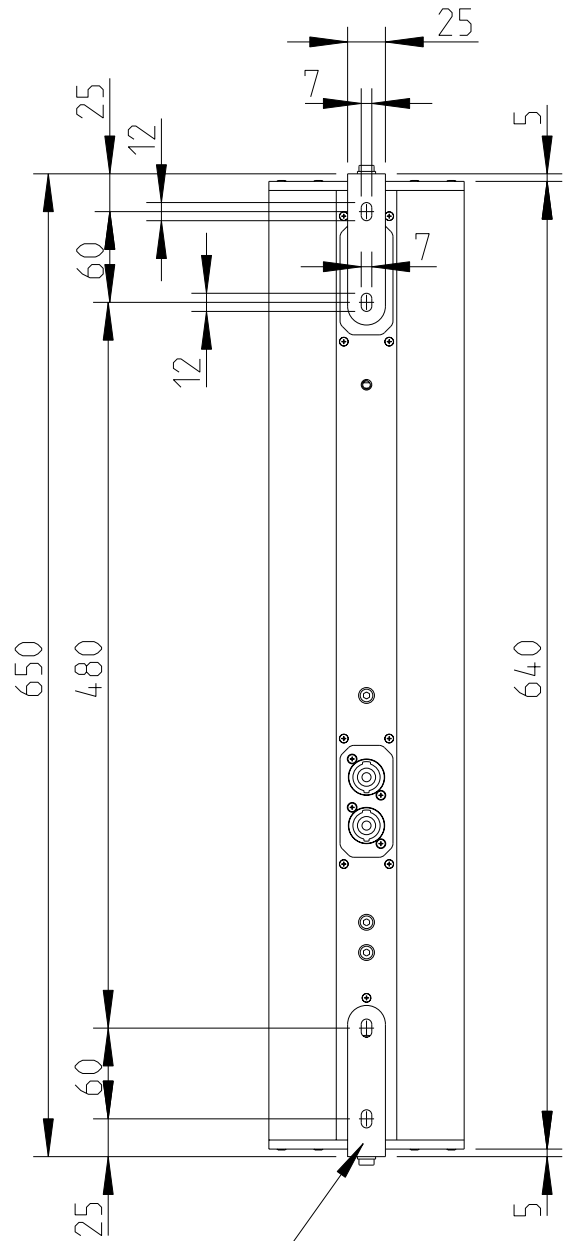

FREE STAND II
Bestellnr. 8206-B0000
FREE STAND II
Order number 8206-B0000

LX-61 & FREE STAND II

Seitenansicht / Side view

Draufsicht / Top view

SA-6 Bestellnr. 8217-B0000
SA-6 Order number 8217-B0000

1:10

Wandmontage / Wall mount

Rückansicht / Rear view

Seitenansicht / Side view

Draufsicht / Top view

WAL-1 Winkelpaar
Bestellnr. 8428-B0000
WAL-1, 1 pair of L-bracket
Order number 8428-B0000

1:10

LX-61 & WAL-1

Wandmontage / Wall mount

Rückansicht / Rear view

Seitenansicht / Side view

M6 Gewinde (2x)
M6 thread (2x)

Draufsicht / Top view

1:10

LX-61 & WAT-08

Wandmontage / Wall mount

Rückansicht / Rear view

Seitenansicht / Side view

M6 Gewinde (2x)
M6 thread (2x)

Draufsicht / Top view

WAT-08k Bestellnr. 8430-B0000
WAT-08k Order number 8430-B0000

1:10

LX-61 & WAT-08k

Fohhn Audio AG
Großer Forst 15
72622 Nuertingen
Germany

Phone +49 7022 93323-0
Fax +49 7022 93324-0
www.fohhn.com
info@fohhn.com