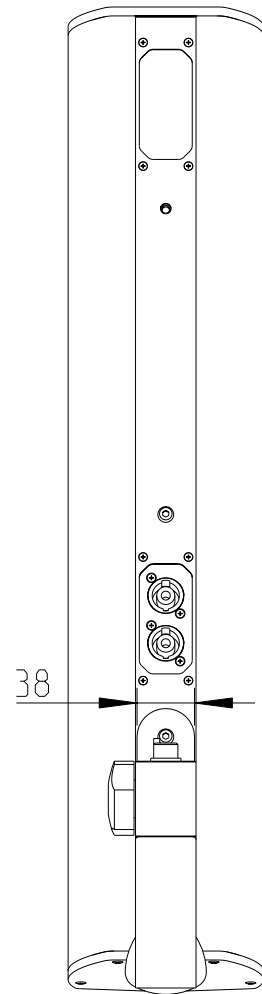

Gehäuse
Aluminium
Aluminium
housing

Speakon
Speakon
connector

M6 Gewinde
(4x)
M6 thread
(4x)

Draufsicht / Top view
Ansicht von unten / Bottom view

M6 Gewinde
M6 thread

1:10

LX-61

L-1212-B0000

Vorderansicht /
Front view

Seitenansicht /
Side view

Rückansicht /
Rear view

LX-61 & FREE STAND III

Vorderansicht /
Front view

Seitenansicht /
Side view

Rückansicht /
Rear view

Draufsicht /
Top view

FREE STAND II
Bestellnr. 8206-B0000
FREE STAND II
Order number 8206-B0000

LX-61 & FREE STAND II

Seitenansicht / Side view

Draufsicht / Top view

SA-6 Bestellnr. 8217-B0000
SA-6 Order number 8217-B0000

1:10

Wandmontage / Wall mount

Seitenansicht / Side view

M6 Gewinde (2x)
M6 thread (2x)

Draufsicht / Top view

1:10

LX-61 & WAT-08

Wandmontage / Wall mount

Rückansicht / Rear view

Seitenansicht / Side view