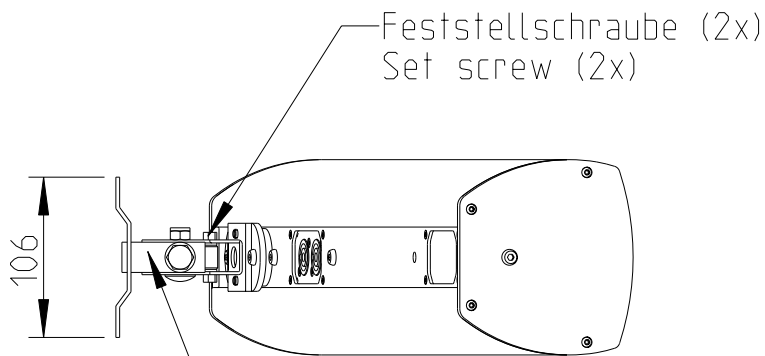

WAT-08k Bestellnr. 8430-B0000
WAT-08k Order number 8430-B0000