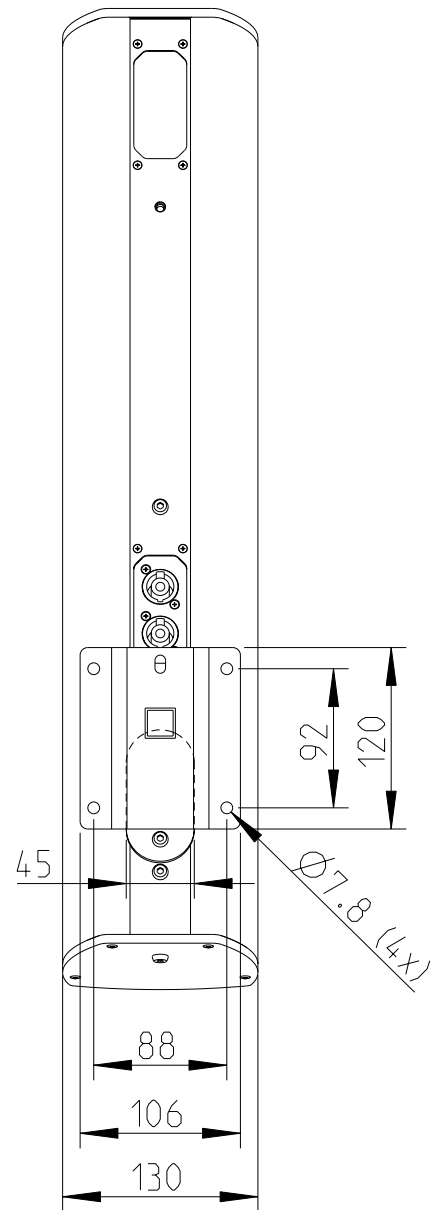

WAT-08k Bestellnr. 8430-B0000
WAT-08k Order number 8430-B0000