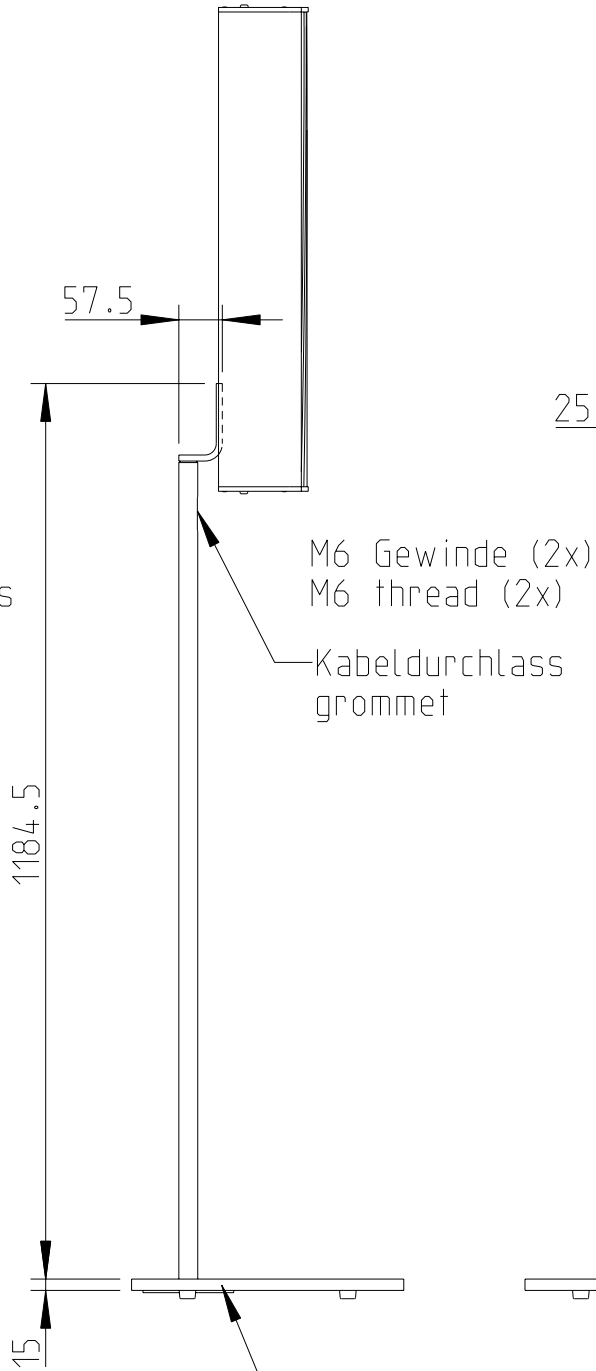

Rückansicht /
Rear view

Seitenansicht /
Side view