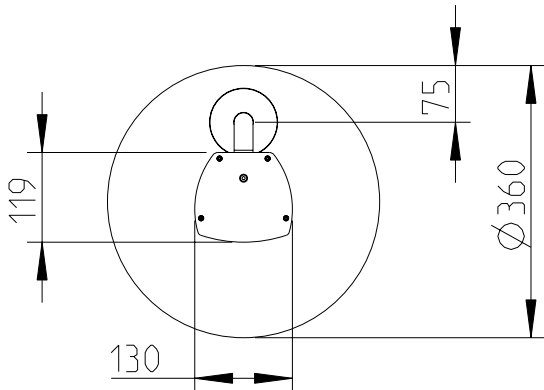

Gehäuse
Aluminium
Aluminium
housing

Speakon
Speakon
connector

M6 Gewinde
(4x)
M6 thread
(4x)

Draufsicht / Top view
Ansicht von unten / Bottom view

M6 Gewinde
M6 thread

1:10

LX-61

L-1212-B0000

Vorderansicht /
Front view

Seitenansicht /
Side view

Rückansicht /
Rear view

LX-61 & FREE STAND III

Vorderansicht /
Front view

Seitenansicht /
Side view

Rückansicht /
Rear view

Draufsicht /
Top view

Rückansicht / Rear view

Seitenansicht / Side view

Draufsicht / Top view

WAL-1 Winkelpaar
Bestellnr. 8428-B0000
WAL-1, 1 pair of L-bracket
Order number 8428-B0000

1:10

LX-61 & WAL-1

Wandmontage / Wall mount

Rückansicht / Rear view

Seitenansicht / Side view

M6 Gewinde (2x)
M6 thread (2x)

Draufsicht / Top view

1:10

LX-61 & WAT-08

Wandmontage / Wall mount

Rückansicht / Rear view

Seitenansicht / Side view