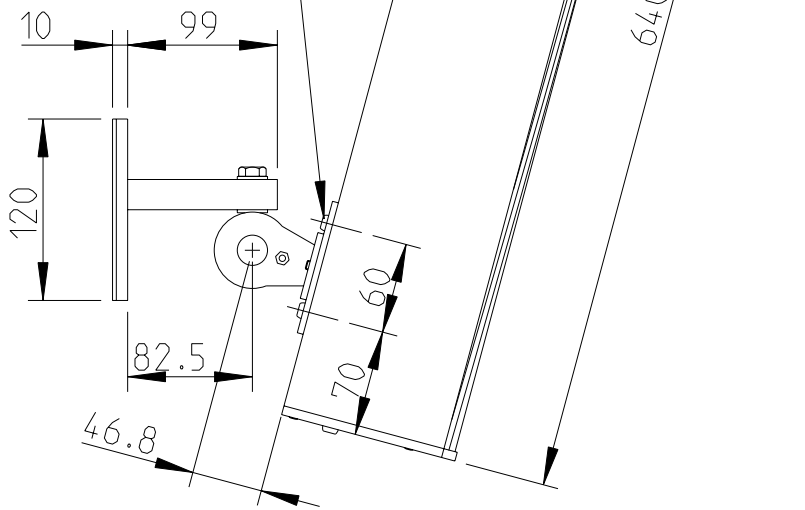

Rückansicht / Rear view

Seitenansicht / Side view

Draufsicht / Top view

WAL-1 Winkelpaar
Bestellnr. 8428-B0000
WAL-1, 1 pair of L-bracket
Order number 8428-B0000

1:10

LX-61 & WAL-1

Wandmontage / Wall mount

Rückansicht / Rear view

Seitenansicht / Side view

M6 Gewinde (2x)
M6 thread (2x)

Draufsicht / Top view

1:10

LX-61 & WAT-08

Wandmontage / Wall mount

Rückansicht / Rear view

Seitenansicht / Side view