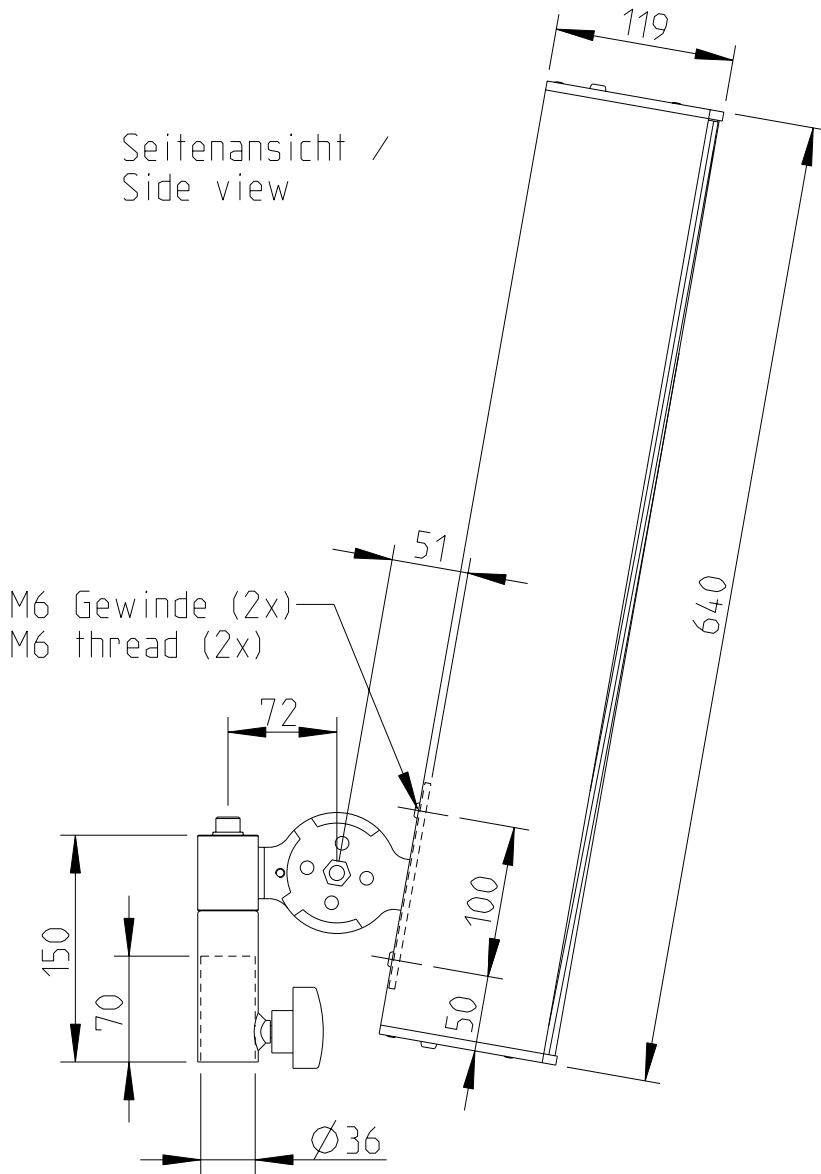

Gehäuse
Aluminium
Aluminium
housing

Speakon
Speakon
connector

M6 Gewinde
(4x)
M6 thread
(4x)

Draufsicht / Top view
Ansicht von unten / Bottom view

M6 Gewinde
M6 thread

1:10

LX-61

L-1212-B0000

FREE STAND II
Bestellnr. 8206-B0000
FREE STAND II
Order number 8206-B0000

LX-61 & FREE STAND II

Seitenansicht / Side view

Draufsicht / Top view

SA-6 Bestellnr. 8217-B0000
SA-6 Order number 8217-B0000

1:10

Wandmontage / Wall mount

Rückansicht / Rear view

Seitenansicht / Side view

Draufsicht / Top view

WAL-1 Winkelpaar
Bestellnr. 8428-B0000
WAL-1, 1 pair of L-bracket
Order number 8428-B0000

1:10

LX-61 & WAL-1

Wandmontage / Wall mount

Rückansicht / Rear view

Seitenansicht / Side view

M6 Gewinde (2x)
M6 thread (2x)

Draufsicht / Top view

1:10

LX-61 & WAT-08

Wandmontage / Wall mount

Rückansicht / Rear view

Seitenansicht / Side view