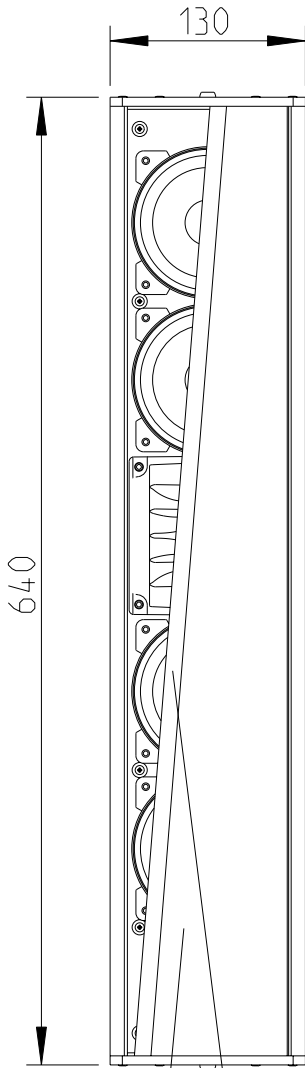

Linea

LX-61

2D drawings

Vorderansicht /
Front view

Seitenansicht /
Side view

Rückansicht /
Rear view

Stahlgitter
Frontgrille,
steel

Akustikschaum,
anthrazit
Front foam, black

Gehäuse
Aluminium
Aluminium
housing

Speakon
Speakon
connector

M6 Gewinde
(4x)
M6 thread
(4x)

Draufsicht / Top view
Ansicht von unten / Bottom view

M6 Gewinde
M6 thread

1:10

LX-61

L-1212-B0000

FREE STAND II
Bestellnr. 8206-B0000
FREE STAND II
Order number 8206-B0000

LX-61 & FREE STAND II

Seitenansicht / Side view

Draufsicht / Top view

SA-6 Bestellnr. 8217-B0000
SA-6 Order number 8217-B0000

1:10

Wandmontage / Wall mount

Seitenansicht / Side view

M6 Gewinde (2x)
M6 thread (2x)

Draufsicht / Top view

1:10

LX-61 & WAT-08

Wandmontage / Wall mount

Rückansicht / Rear view

Seitenansicht / Side view