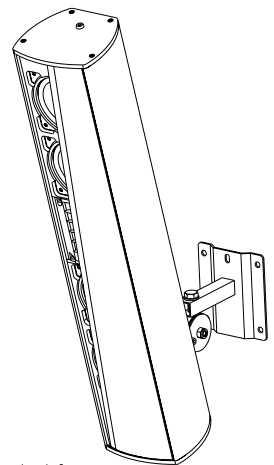

FREE STAND II
Bestellnr. 8206-B0000
FREE STAND II
Order number 8206-B0000

LX-61 & FREE STAND II

Seitenansicht / Side view

Draufsicht / Top view

SA-6 Bestellnr. 8217-B0000
SA-6 Order number 8217-B0000

1:10

Wandmontage / Wall mount

Rückansicht / Rear view

Seitenansicht / Side view

Draufsicht / Top view

WAL-1 Winkelpaar
Bestellnr. 8428-B0000
WAL-1, 1 pair of L-bracket
Order number 8428-B0000

1:10

LX-61 & WAL-1

Wandmontage / Wall mount

Rückansicht / Rear view

Seitenansicht / Side view

M6 Gewinde (2x)
M6 thread (2x)

Draufsicht / Top view

1:10

LX-61 & WAT-08

Wandmontage / Wall mount

Rückansicht / Rear view

Seitenansicht / Side view