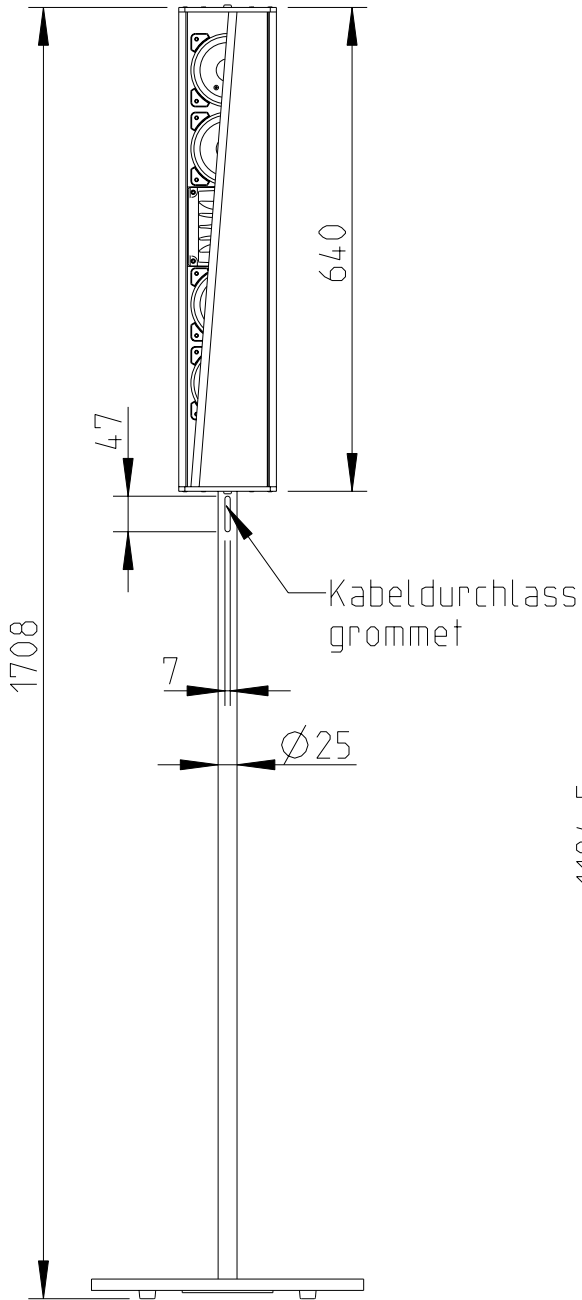

Gehäuse
Aluminium
Aluminium
housing

Speakon
Speakon
connector

M6 Gewinde
(4x)
M6 thread
(4x)

Draufsicht / Top view
Ansicht von unten / Bottom view

M6 Gewinde
M6 thread

1:10

LX-61

L-1212-B0000

Vorderansicht /
Front view

Seitenansicht /
Side view

Rückansicht /
Rear view

LX-61 & FREE STAND III

Vorderansicht /
Front view

Seitenansicht /
Side view

Rückansicht /
Rear view

Draufsicht /
Top view

FREE STAND II
Bestellnr. 8206-B0000
FREE STAND II
Order number 8206-B0000

LX-61 & FREE STAND II

Seitenansicht / Side view

Draufsicht / Top view

SA-6 Bestellnr. 8217-B0000
SA-6 Order number 8217-B0000

1:10

Wandmontage / Wall mount

Seitenansicht / Side view

M6 Gewinde (2x)
M6 thread (2x)

Draufsicht / Top view

1:10

LX-61 & WAT-08

Wandmontage / Wall mount

Rückansicht / Rear view

Seitenansicht / Side view