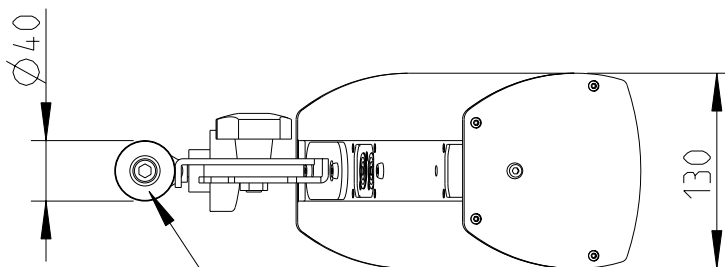

FREE STAND II
Bestellnr. 8206-B0000
FREE STAND II
Order number 8206-B0000

LX-61 & FREE STAND II

Seitenansicht / Side view

Draufsicht / Top view

SA-6 Bestellnr. 8217-B0000
SA-6 Order number 8217-B0000

1:10

Wandmontage / Wall mount

Rückansicht / Rear view

Seitenansicht / Side view

Draufsicht / Top view

WAL-1 Winkelpaar
Bestellnr. 8428-B0000
WAL-1, 1 pair of L-bracket
Order number 8428-B0000

1:10

LX-61 & WAL-1

Wandmontage / Wall mount

Rückansicht / Rear view

Seitenansicht / Side view

M6 Gewinde (2x)
M6 thread (2x)

Draufsicht / Top view

1:10

LX-61 & WAT-08

Wandmontage / Wall mount

Rückansicht / Rear view

Seitenansicht / Side view