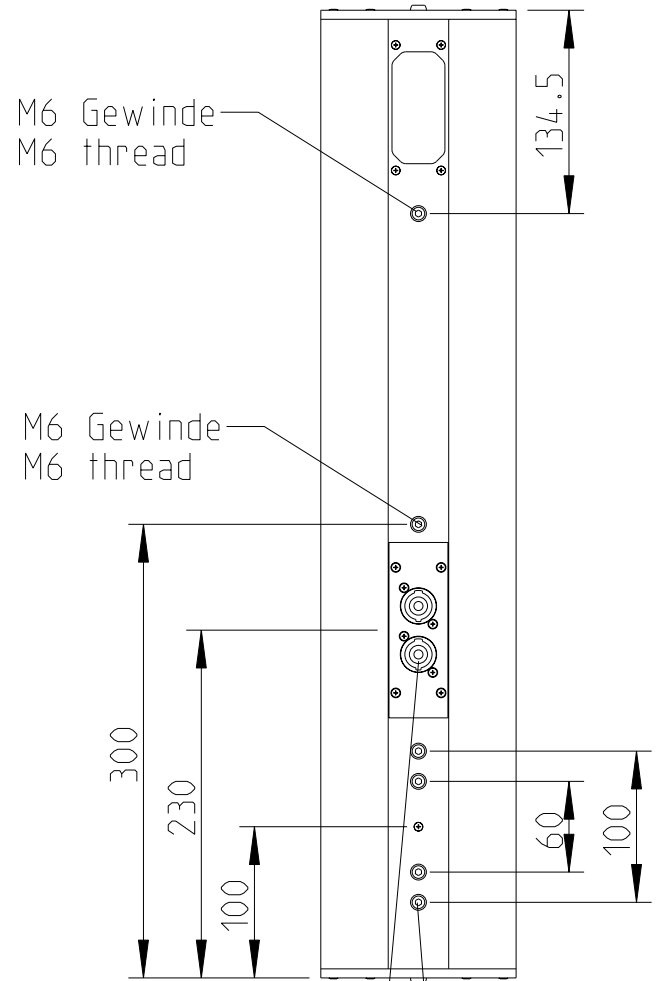

Linea

LX-61

2D drawings

Vorderansicht /
Front view

Seitenansicht /
Side view

Rückansicht /
Rear view

Stahlgitter
Frontgrille,
steel

Akustikschaum,
anthrazit
Front foam, black

Gehäuse
Aluminium
Aluminium
housing

Speakon
Speakon
connector

M6 Gewinde
(4x)
M6 thread
(4x)

Draufsicht / Top view
Ansicht von unten / Bottom view

M6 Gewinde
M6 thread

1:10

LX-61

L-1212-B0000

Rückansicht / Rear view

Seitenansicht / Side view

Draufsicht / Top view

WAL-1 Winkelpaar
Bestellnr. 8428-B0000
WAL-1, 1 pair of L-bracket
Order number 8428-B0000

1:10

LX-61 & WAL-1

Wandmontage / Wall mount

Rückansicht / Rear view

Seitenansicht / Side view

M6 Gewinde (2x)
M6 thread (2x)

Draufsicht / Top view

1:10

LX-61 & WAT-08

Wandmontage / Wall mount

Rückansicht / Rear view

Seitenansicht / Side view