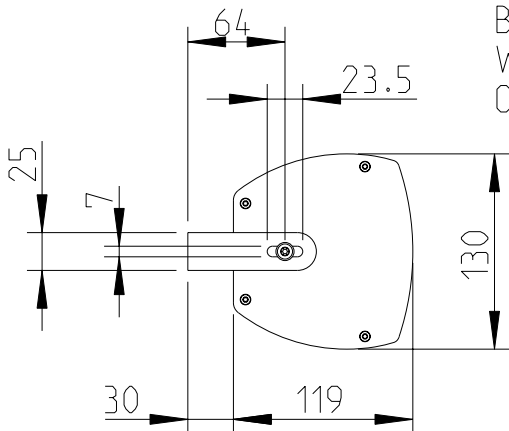

FREE STAND II
Bestellnr. 8206-B0000
FREE STAND II
Order number 8206-B0000

LX-61 & FREE STAND II

Seitenansicht / Side view

Draufsicht / Top view

SA-6 Bestellnr. 8217-B0000
SA-6 Order number 8217-B0000

1:10

Wandmontage / Wall mount

Rückansicht / Rear view

Seitenansicht / Side view

Draufsicht / Top view

WAL-1 Winkelpaar
Bestellnr. 8428-B0000
WAL-1, 1 pair of L-bracket
Order number 8428-B0000

1:10

LX-61 & WAL-1

Wandmontage / Wall mount

Rückansicht / Rear view

Seitenansicht / Side view

M6 Gewinde (2x)
M6 thread (2x)

Draufsicht / Top view

1:10

LX-61 & WAT-08

Wandmontage / Wall mount

Rückansicht / Rear view

Seitenansicht / Side view

M6 Gewinde (2x)
M6 thread (2x)

Draufsicht / Top view

WAT-08k Bestellnr. 8430-B0000
WAT-08k Order number 8430-B0000

1:10

LX-61 & WAT-08k

Fohhn Audio AG
Großer Forst 15
72622 Nuertingen
Germany

Phone +49 7022 93323-0
Fax +49 7022 93324-0
www.fohhn.com
info@fohhn.com