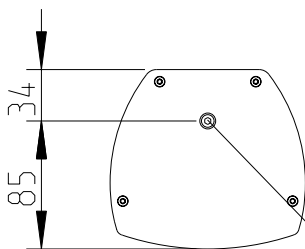

Linea

LX-61

2D drawings

Vorderansicht /
Front view

Seitenansicht /
Side view

Rückansicht /
Rear view

Stahlgitter
Frontgrille,
steel

Akustikschaum,
anthrazit
Front foam, black

Gehäuse
Aluminium
Aluminium
housing

Speakon
Speakon
connector

M6 Gewinde
(4x)
M6 thread
(4x)

Draufsicht / Top view
Ansicht von unten / Bottom view

M6 Gewinde
M6 thread

1:10

LX-61

L-1212-B0000

Vorderansicht /
Front view

Seitenansicht /
Side view

Rückansicht /
Rear view

LX-61 & FREE STAND III

Vorderansicht /
Front view

Seitenansicht /
Side view

Rückansicht /
Rear view

Draufsicht /
Top view

Seitenansicht / Side view

M6 Gewinde (2x)
M6 thread (2x)

Draufsicht / Top view

1:10

LX-61 & WAT-08

Wandmontage / Wall mount

Rückansicht / Rear view

Seitenansicht / Side view