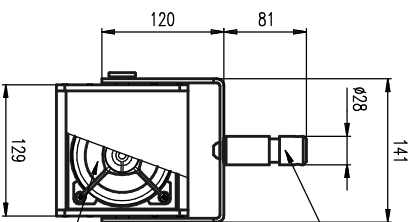

LX-11 & VLX-11 & Mikrofonstativ

Vorderansicht / Front view

Seitenansicht / Side view

Schnitt A-A / Section A-A

LX-11 & VLX-11 & SA-3

Vorderansicht / Front view

Seitenansicht / Side view

Schnitt A-A / Section A-A

LX-11 & VLX-11 & SA-3

Vorderansicht / Front view

Seitenansicht / Side view

Vorderansicht / Front view

Seitenansicht / Side view

LX-11 & VX-11 & SuperClamp

LX-11 & VX-11 & SuperClamp

Vorderansicht / Front view

Seitenansicht / Side view

Clamp LC-50 Bestellnr. 8301-00000  
Clamp LC-50 Order number 8301-00000

TV-Zapfen Bestellnr. 8011-00000  
TV-Zapfen order number 8011-00000

VLX-11 Bestellnr. 8440-B0000  
VLX-11 Order number 8440-B0000

LX-11 Bestellnr. 1210-B0000  
LX-11 Order number 1210-B0000

Draufsicht ohne Clamp / Top view without Clamp

Vorderansicht / Front view

Seitenansicht / Side view

Draufsicht ohne Clamp / Top view without Clamp