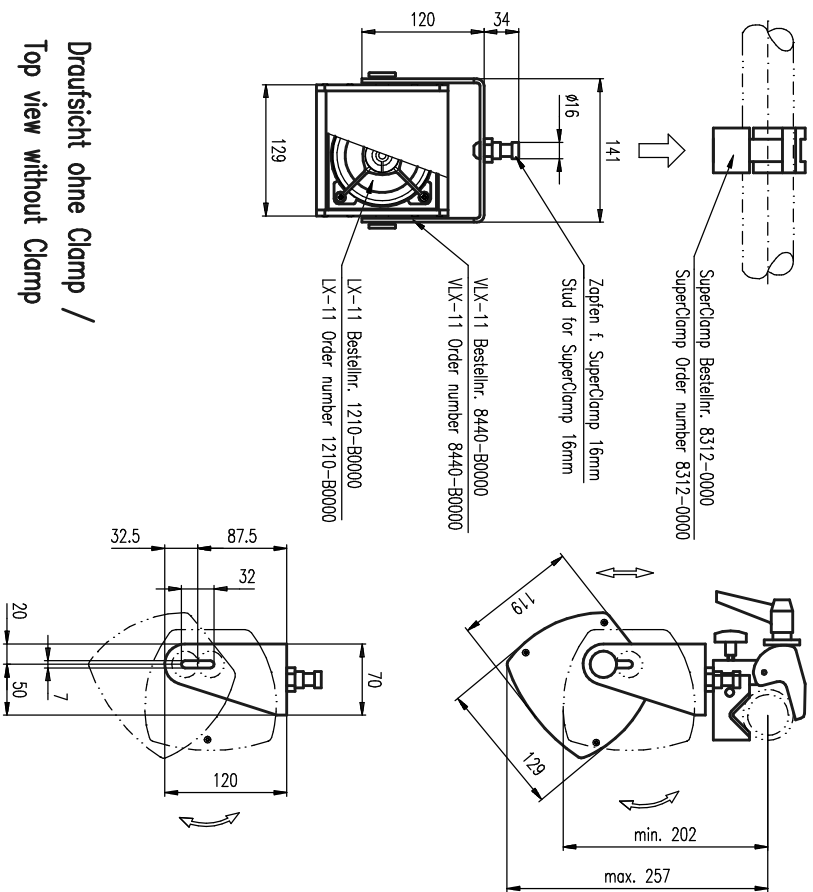

Seitenansicht / Side view

Draufsicht /  
Top view

Ansicht X / View X

LX-11 & VLX-11 & Mikrofonstativ

Vorderansicht / Front view

Seitenansicht / Side view

Draufsicht /  
Top view

Ansicht X / View X

LX-11 & VLX-11 & Mikrofonstativ

Vorderansicht / Front view

Seitenansicht / Side view

Schnitt A-A / Section A-A

LX-11 & VLX-11 & SA-3

Vorderansicht / Front view

Seitenansicht / Side view

Schnitt A-A / Section A-A

LX-11 & VLX-11 & SA-3

Vorderansicht / Front view

Seitenansicht / Side view

Vorderansicht / Front view

Seitenansicht / Side view

LX-11 & VX-11 & SuperClamp

LX-11 & VX-11 & SuperClamp

Vorderansicht / Front view

Seitenansicht / Side view

Clamp LC-50 Bestellnr. 8301-00000  
Clamp LC-50 Order number 8301-00000

TV-Zapfen Bestellnr. 8011-00000  
TV-Zapfen order number 8011-00000

VLX-11 Bestellnr. 8440-B0000  
VLX-11 Order number 8440-B0000