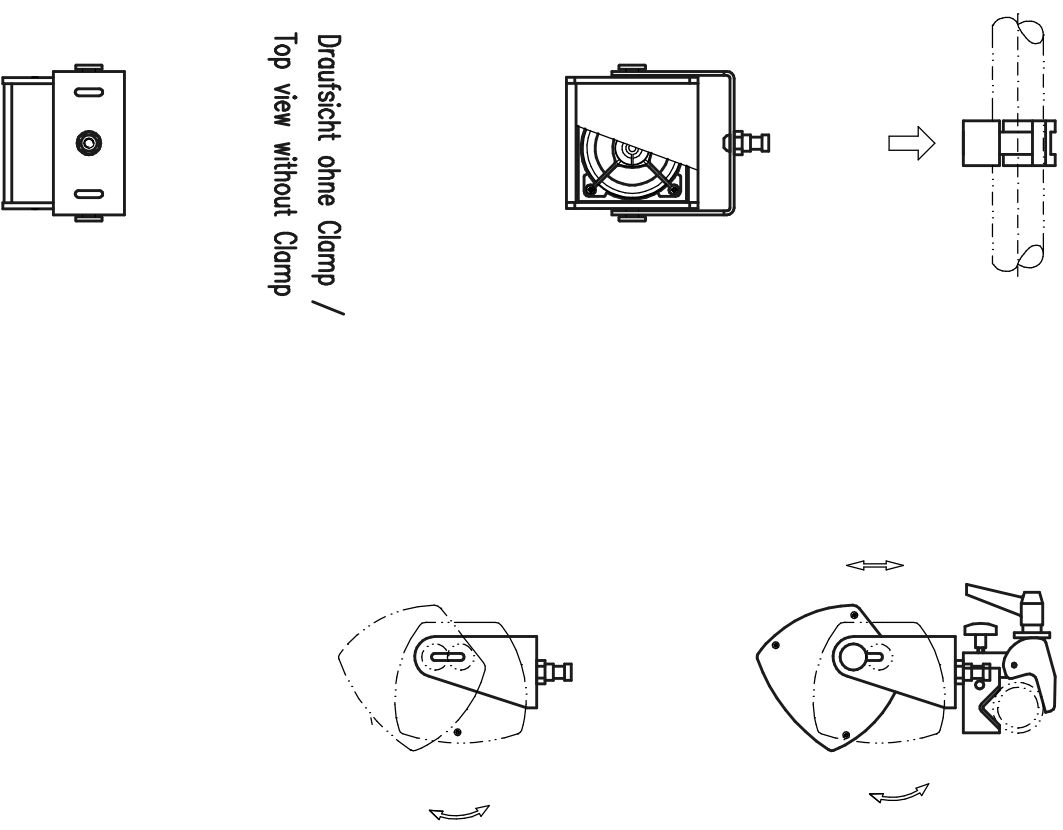

LX-11 & VLX-11 & Mikrofonstativ

Vorderansicht / Front view

Seitenansicht / Side view

Schnitt A-A / Section A-A

LX-11 & VLX-11 & SA-3

Vorderansicht / Front view

Seitenansicht / Side view

Schnitt A-A / Section A-A

LX-11 & VLX-11 & SA-3

Vorderansicht / Front view

Seitenansicht / Side view

Vorderansicht / Front view

Seitenansicht / Side view

LX-11 & VX-11 & SuperClamp

LX-11 & VX-11 & SuperClamp

Vorderansicht / Front view

Seitenansicht / Side view

Clamp LC-50 Bestellnr. 8301-00000  
Clamp LC-50 Order number 8301-00000

TV-Zapfen Bestellnr. 8011-00000  
TV-Zapfen order number 8011-00000

VLX-11 Bestellnr. 8440-B0000  
VLX-11 Order number 8440-B0000