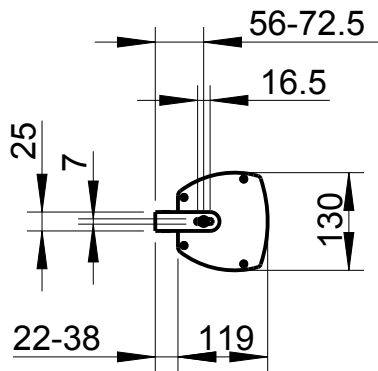

M6 Gewinde  
M6 thread

LC-220

L-1905-B00A0

Wandmontage / Wall mount

Seitenansicht / Side view

1:20

Draufsicht /  
Top view

WAL-1 Winkelpaar  
Bestellnr. 8428-B0000  
WAL-1, 1 pair of bracket  
Order number 8428-B0000

LC-220  
Bestellnr. 1905-B00A0  
LC-220  
Order number 1905-B00A0

Rückansicht / Rear view

LC-220 & WAL-1

Wandmontage / Wall mount

LC-220  
Bestellnummer 1905-B00A0  
LC-220  
Order number 1905-B00A0

1:20

Seitenansicht/  
Side view

Rückansicht /  
Rear view

119

2200

130

WLX-221  
Bestellnummer 8454-B0000  
WLX-221  
Order number 8454-B0000

Draufsicht / Top view

LC-220 & WLX-221

Wandmontage / Wall mount