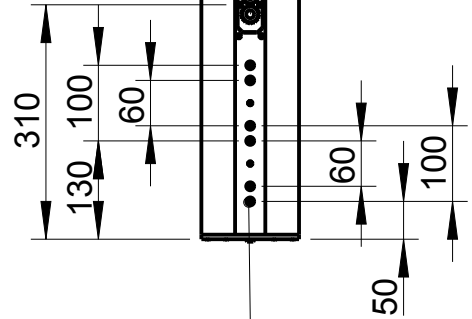

## LC-220

2D drawings

Vorderansicht/  
Front view

2200

Seitenansicht/  
Side view

27

119

Rückansicht/  
Rear view

M6 Gewinde  
M6 thread

40

1780

Kabelklemme  
mit  
spritzwasser-  
geschützter  
Abdeckung  
Terminal with  
splash-proof  
cover

M6 Gewinde  
M6 thread

Draufsicht / Top view  
Ansicht von unten /  
Bottom view

M6 Gewinde  
M6 thread

LC-220

L-1905-B00A0

Wandmontage / Wall mount

Seitenansicht / Side view

1:20

Draufsicht /  
Top view

WAL-1 Winkelpaar  
Bestellnr. 8428-B0000  
WAL-1, 1 pair of bracket  
Order number 8428-B0000

Rückansicht /  
Rear view

119

2200

130

WLX-221  
Bestellnummer 8454-B0000  
WLX-221  
Order number 8454-B0000

Draufsicht / Top view

LC-220 & WLX-221

Wandmontage / Wall mount