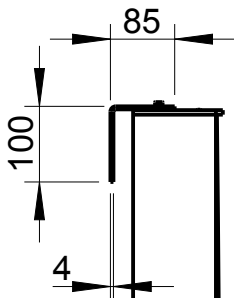

M6 Gewinde  
M6 thread

LC-220

L-1905-B00A0

Wandmontage / Wall mount

Seitenansicht / Side view

1:20

Draufsicht /  
Top view

WAL-1 Winkelpaar  
Bestellnr. 8428-B0000  
WAL-1, 1 pair of bracket  
Order number 8428-B0000

LC-220  
Bestellnr. 1905-B00A0  
LC-220  
Order number 1905-B00A0

Rückansicht / Rear view

LC-220 & WAL-1

Wandmontage / Wall mount

LC-220  
Bestellnummer 1905-B00A0  
LC-220  
Order number 1905-B00A0

1:20

Seitenansicht/  
Side view

Rückansicht /  
Rear view

119

2200

130

WLX-221  
Bestellnummer 8454-B0000  
WLX-221  
Order number 8454-B0000

Draufsicht / Top view

LC-220 & WLX-221

Wandmontage / Wall mount

Rückansicht / Rear view

Seitenansicht / Side view

Draufsicht / Top view

LC-220 & WLX-221

M 1:2.5

Blatt 2/2

**Fohhn Audio AG**  
**Großer Forst 15**  
**72622 Nuertingen**  
**Germany**

**Phone +49 7022 93323-0**  
**Fax +49 7022 93324-0**  
**[www.fohhn.com](http://www.fohhn.com)**  
**[info@fohhn.com](mailto:info@fohhn.com)**