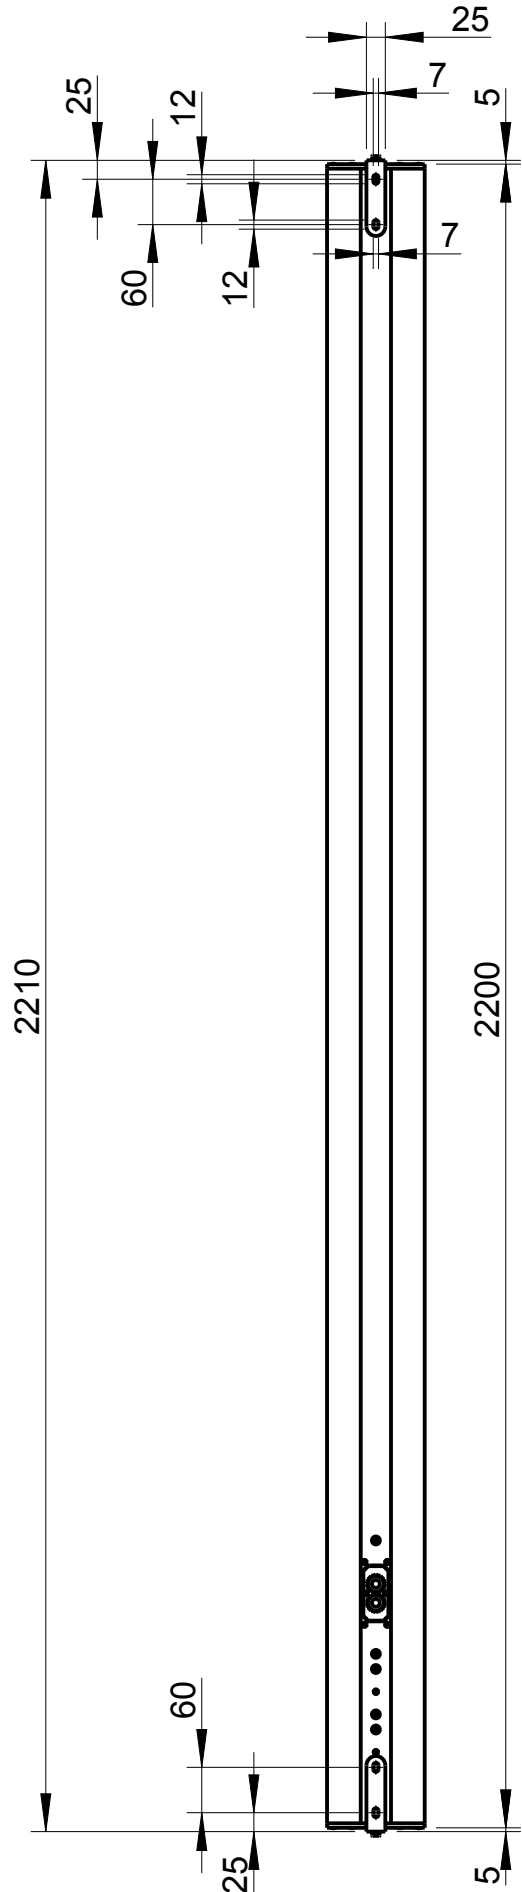

## LC-220

2D drawings

Vorderansicht/  
Front view

2200

Seitenansicht/  
Side view

27

119

Rückansicht/  
Rear view

M6 Gewinde  
M6 thread

LC-220

L-1905-B00A0

Wandmontage / Wall mount

Seitenansicht / Side view

1:20

Draufsicht /  
Top view

WAL-1 Winkelpaar  
Bestellnr. 8428-B0000  
WAL-1, 1 pair of bracket  
Order number 8428-B0000

LC-220  
Bestellnr. 1905-B00A0  
LC-220  
Order number 1905-B00A0

Rückansicht / Rear view

LC-220 & WAL-1

Wandmontage / Wall mount

LC-220  
Bestellnummer 1905-B00A0  
LC-220  
Order number 1905-B00A0

1:20

Seitenansicht/  
Side view

Rückansicht /  
Rear view

119

2200

130

WLX-221  
Bestellnummer 8454-B0000  
WLX-221  
Order number 8454-B0000

Draufsicht / Top view

LC-220 & WLX-221

Wandmontage / Wall mount