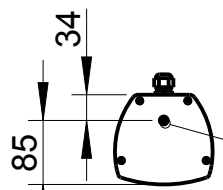

## LC-220

2D drawings

Vorderansicht/  
Front view

2200

Seitenansicht/  
Side view

27

119

Rückansicht/  
Rear view

M6 Gewinde  
M6 thread

40

1780

Kabelklemme  
mit  
spritzwasser-  
geschützter  
Abdeckung  
Terminal with  
splash-proof  
cover

M6 Gewinde  
M6 thread

Draufsicht / Top view  
Ansicht von unten /  
Bottom view

M6 Gewinde  
M6 thread

LC-220

L-1905-B00A0

Wandmontage / Wall mount

Seitenansicht / Side view

1:20

Draufsicht /  
Top view

WAL-1 Winkelpaar  
Bestellnr. 8428-B0000  
WAL-1, 1 pair of bracket  
Order number 8428-B0000