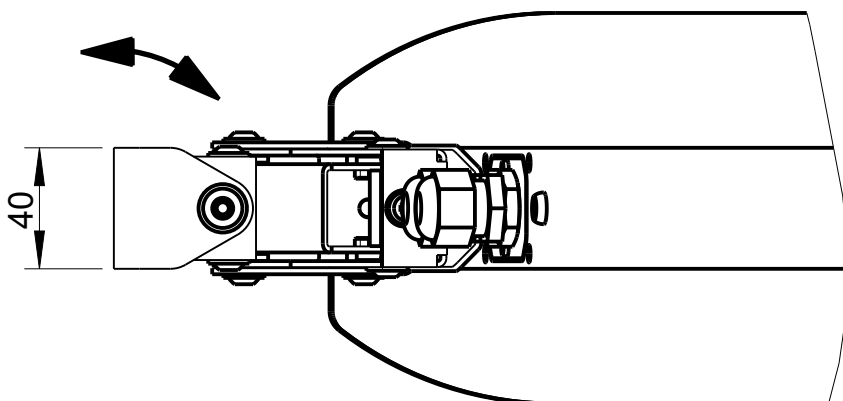

Draufsicht / Top view