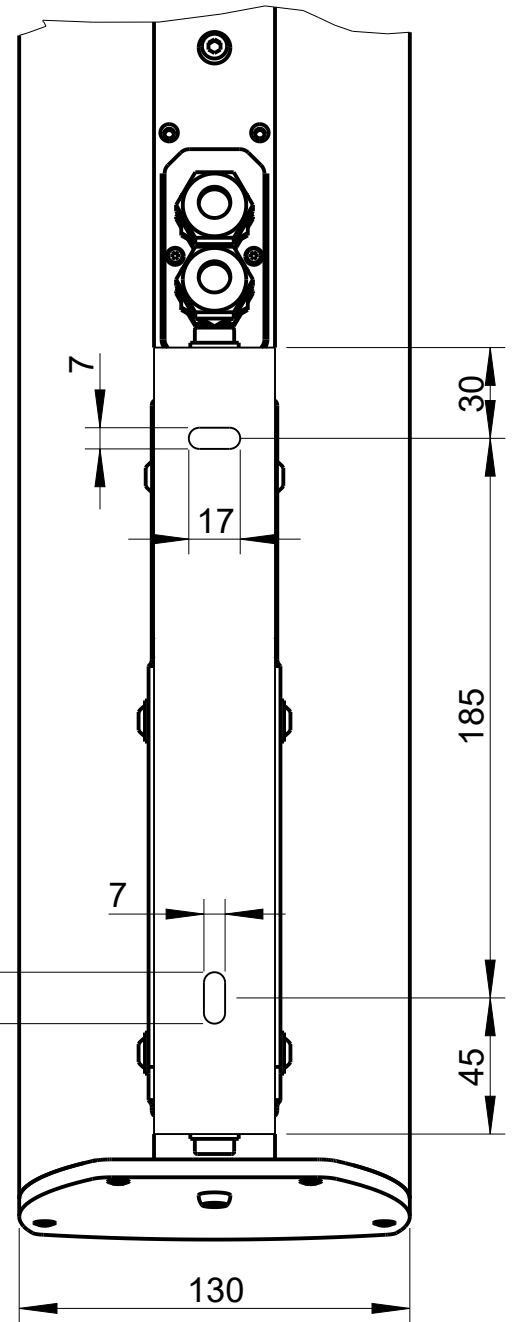

Wandmontage / Wall mount

Rückansicht / Rear view

Seitenansicht / Side view