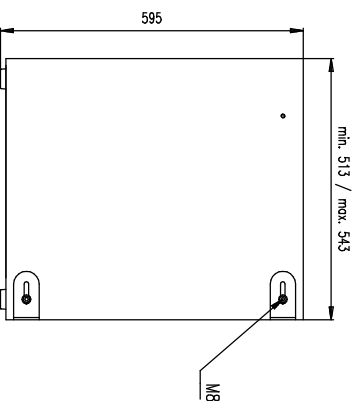

Vorderansicht / Front view

Rückansicht / Rear view

Vorderansicht V. 4 / Front view V. 4

Draufsicht V. 3 u. 4 / Top view V. 3 u. 4

Rückansicht / Rear view Variante 3 / Variation 3

Seitenansicht / Side view

Draufsicht / Top view Variante 1 / Variation 1

Seitenansicht / Side view

Draufsicht / Top view Variante 2 / Variation 2

Seitenansicht / Side view

Rückansicht V. 4 / Rear view V. 4

Seitenansicht / Side view

AS-31 & VAS-14

L-830-441-3

**Fohhn Audio AG**  
Großer Forst 15  
72622 Nuertingen  
Germany