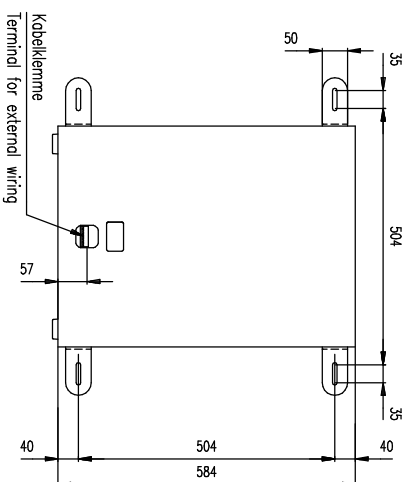

Seitenansicht / Side view

Draufsicht / Top view Variante 2 / Variation 2

Seitenansicht / Side view

Rückansicht V. 4 / Rear view V. 4

Seitenansicht / Side view

AS-31 & VAS-14

L-830-441-3

**Fohhn Audio AG**  
Großer Forst 15  
72622 Nuertingen  
Germany