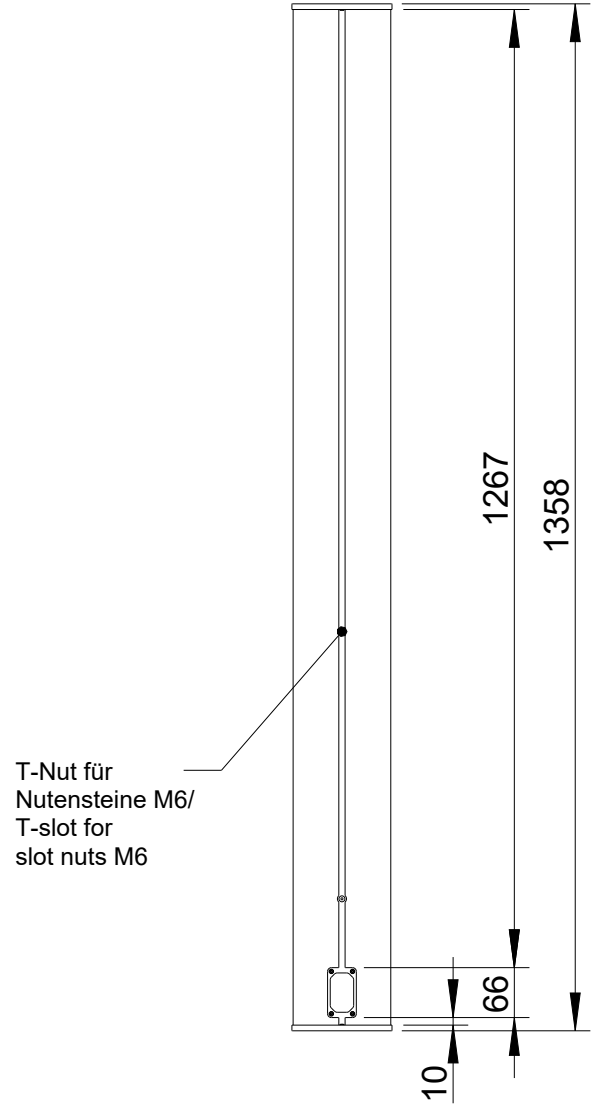

Linea Focus

DLI-130 (mobile)

2D drawings

Vorderansicht/
Front view

Seitenansicht/
Side view

Rückansicht/
Rear view

Draufsicht/
Top view

Ansicht von unten/
Bottom view