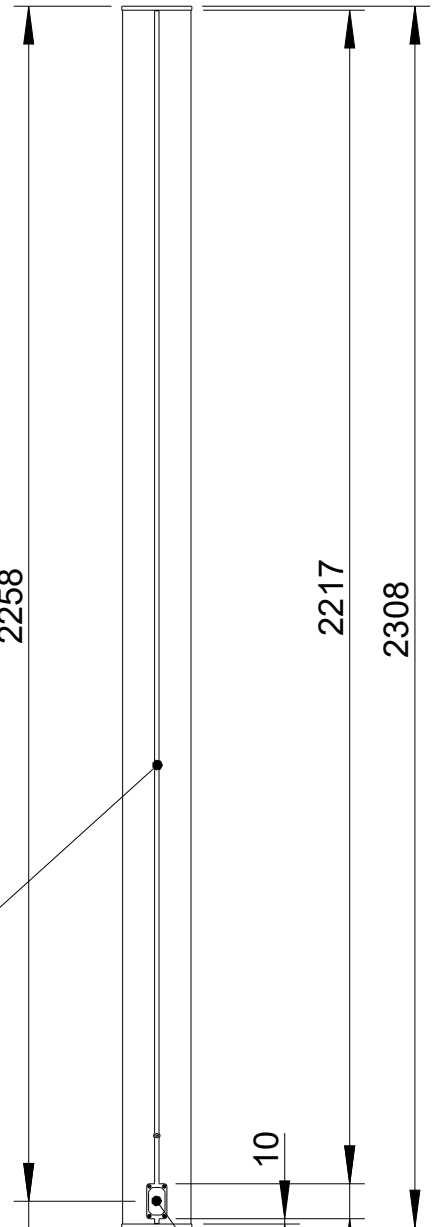

Linea Focus

DLI-230 (fixed installation)

2D drawings

Vorderansicht/
Front view

Stahlgitter,
mit Akustikschaum
hinterlegt/
Steel grille, backed
by acoustically
transparent foam

Kühlkörper/
Cooling element

Abdeckung der
Anschlüsse/
Connector cover

Stahlgitter,
mit Akustikschaum
hinterlegt/
Steel grille, backed
by acoustically
transparent foam

Seitenansicht/
Side view

Rückansicht/
Rear view

T-Nut für
Nutensteine M6/
T-slot for
slot nuts M6

Kabeleinlass/
Port for wiring