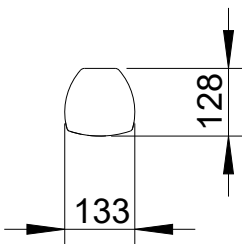

Draufsicht/
Top view

All data and dimensions are subject to change

DLI-230
1344-xxxxx