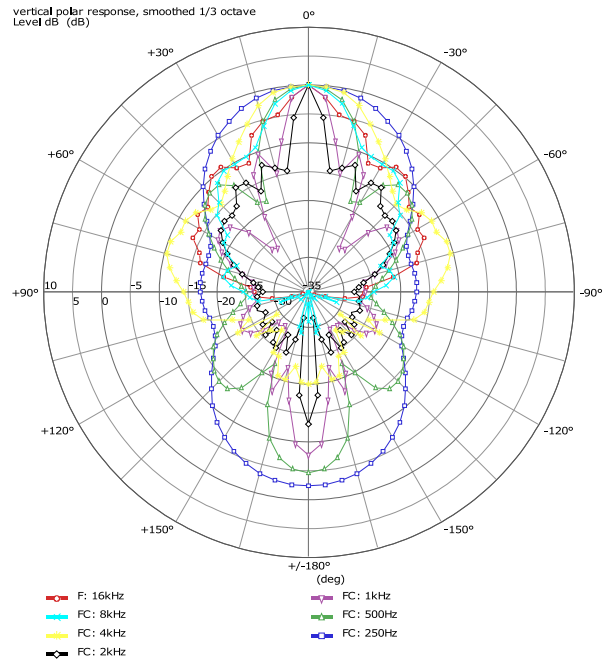

## LX-150

Measurement charts

# directivity index

# vertical coverage

# polar pattern

Abbildung 1: LX-150 Horizontal polar response

Abbildung 2: LX-150 Vertical polar response

**Fohhn Audio AG**  
**Großer Forst 15**  
**72622 Nuertingen**  
**Germany**

**Phone +49 7022 93323-0**  
**Fax +49 7022 93324-0**  
**[www.fohhn.com](http://www.fohhn.com)**  
**[info@fohhn.com](mailto:info@fohhn.com)**