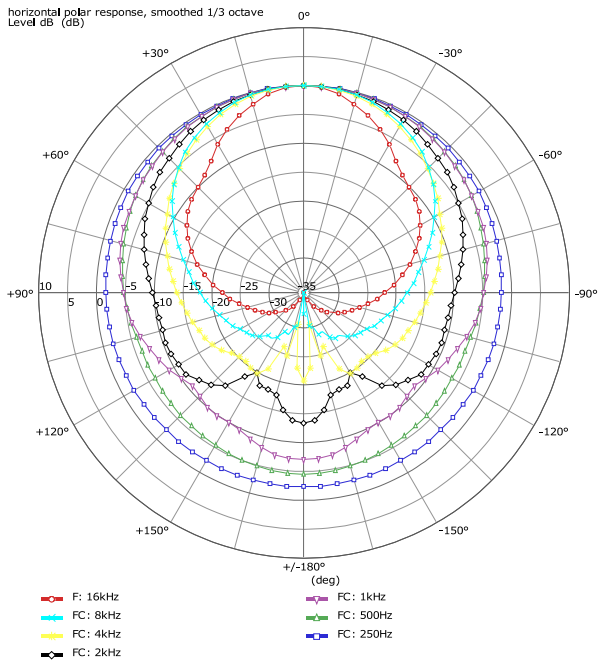

# directivity index

# vertical coverage

# polar pattern

Abbildung 1: LX-150 Horizontal polar response

Abbildung 2: LX-150 Vertical polar response

**Fohhn Audio AG**  
**Großer Forst 15**  
**72622 Nuertingen**  
**Germany**

**Phone +49 7022 93323-0**  
**Fax +49 7022 93324-0**  
**[www.fohhn.com](http://www.fohhn.com)**  
**[info@fohhn.com](mailto:info@fohhn.com)**