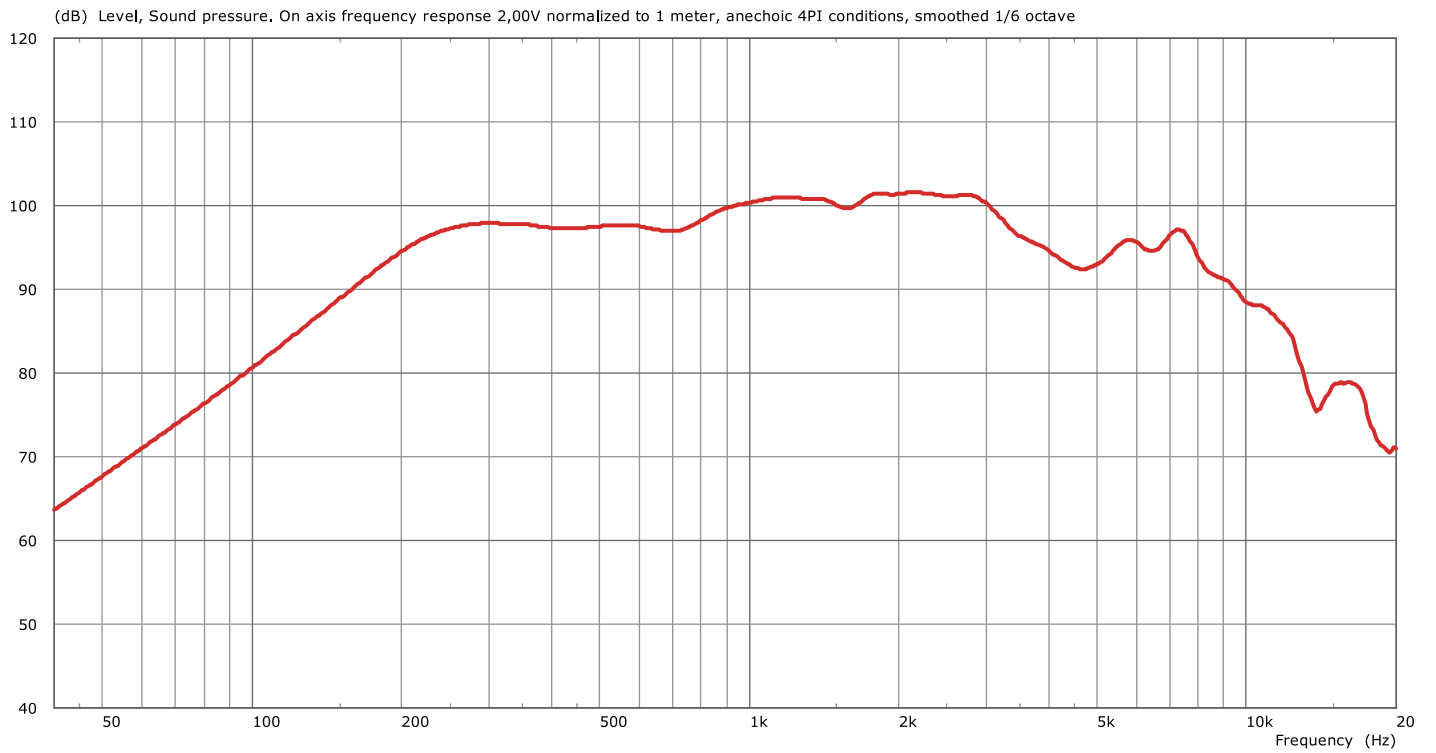

Linea

LC-220

Measurement charts

frequency response

impedance

directivity index

horizontal coverage

vertical coverage

polar pattern

- F: 16kHz
- FC: 8kHz
- FC: 4kHz
- FC: 2kHz
- FC: 1kHz
- FC: 500Hz
- FC: 250Hz

- F: 16kHz
- FC: 8kHz
- FC: 4kHz
- FC: 2kHz
- FC: 1kHz
- FC: 500Hz
- FC: 250Hz

Fohhn Audio AG
Großer Forst 15
72622 Nuertingen
Germany