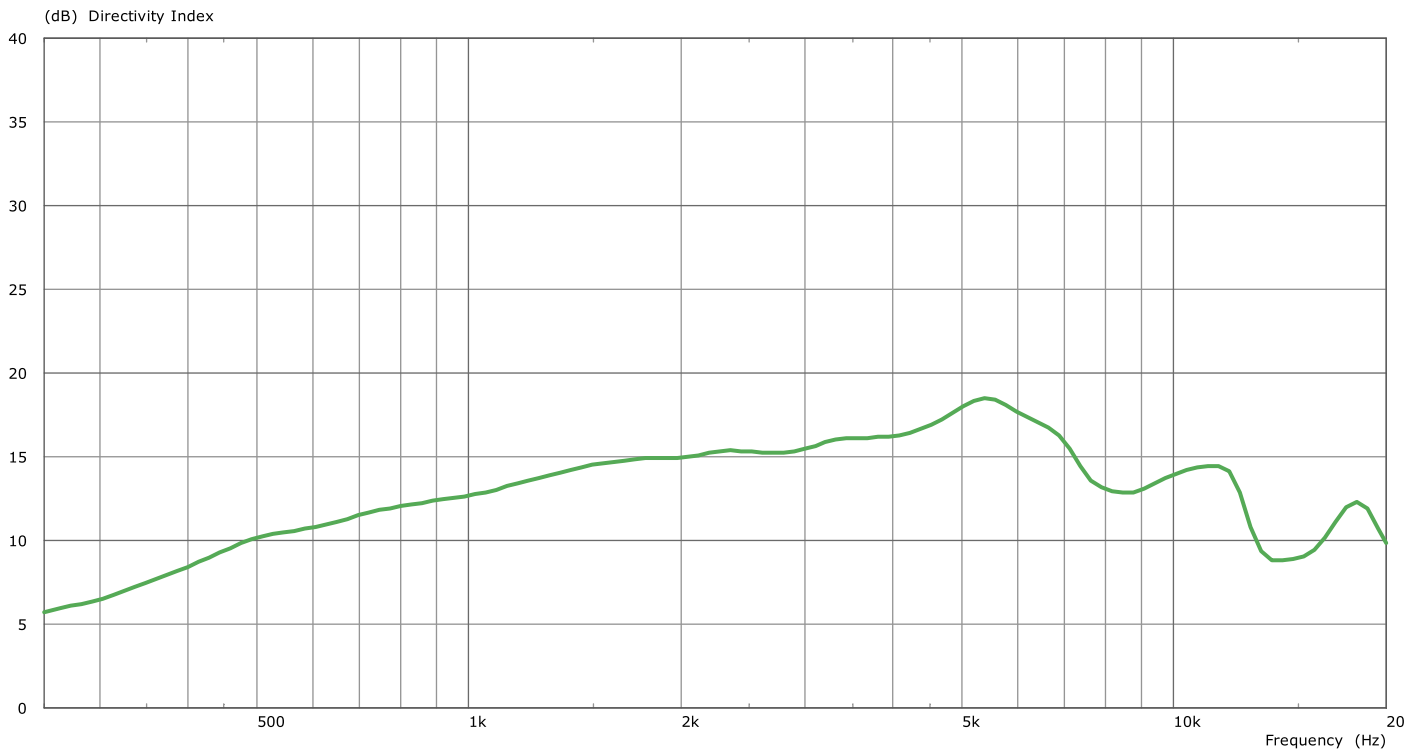

Linea

LC-220

Measurement charts

frequency response

impedance

directivity index

horizontal coverage

vertical coverage

polar pattern

- F: 16kHz
- FC: 8kHz
- FC: 4kHz
- FC: 2kHz
- FC: 1kHz
- FC: 500Hz
- FC: 250Hz

- F: 16kHz
- FC: 8kHz
- FC: 4kHz
- FC: 2kHz
- FC: 1kHz
- FC: 500Hz
- FC: 250Hz

Fohhn Audio AG
Großer Forst 15
72622 Nuertingen
Germany