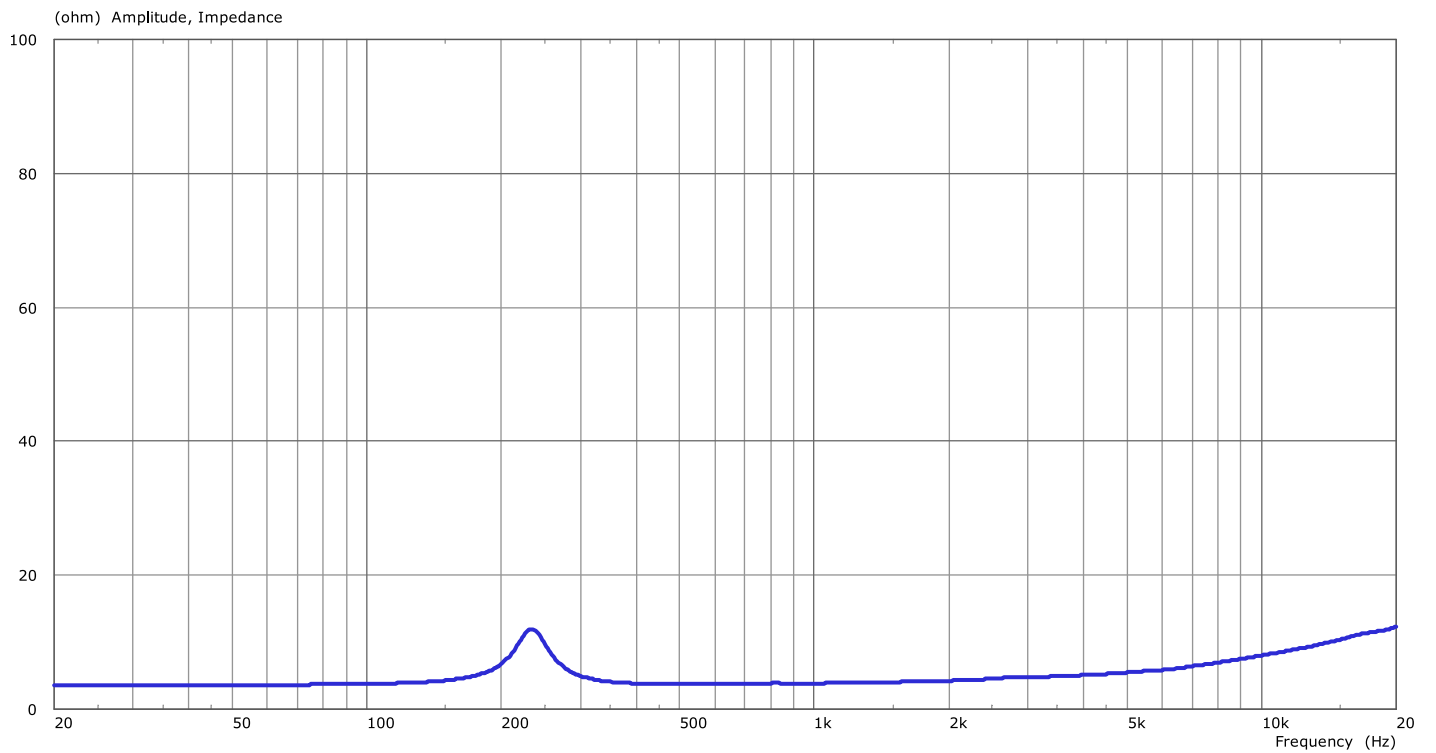

Linea

LC-220

Measurement charts

frequency response

impedance

directivity index

horizontal coverage

vertical coverage

polar pattern

- F: 16kHz
- FC: 8kHz
- FC: 4kHz
- FC: 2kHz
- FC: 1kHz
- FC: 500Hz
- FC: 250Hz

- F: 16kHz
- FC: 8kHz
- FC: 4kHz
- FC: 2kHz
- FC: 1kHz
- FC: 500Hz
- FC: 250Hz

Fohhn Audio AG
Großer Forst 15
72622 Nuertingen
Germany