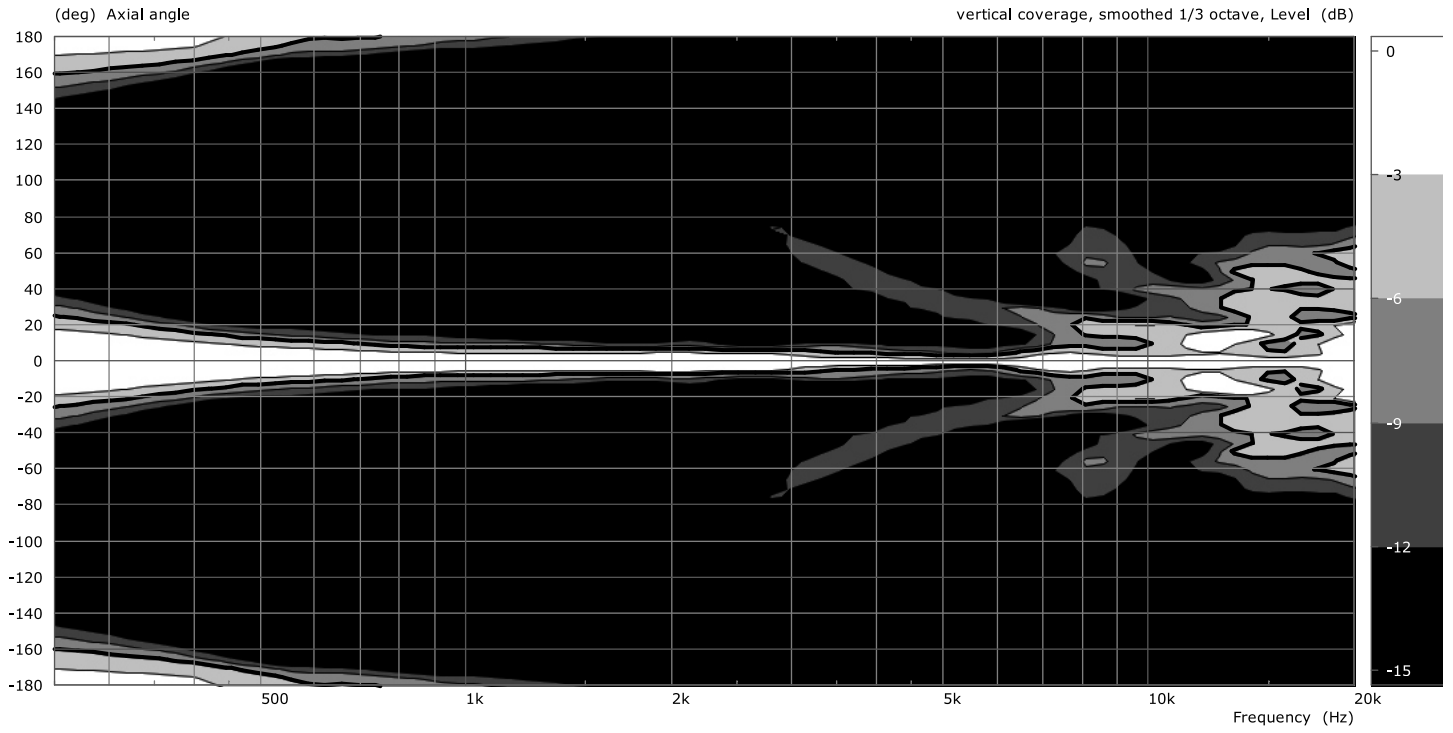

Linea

LC-220

Measurement charts

frequency response

impedance

directivity index

horizontal coverage

vertical coverage

polar pattern

- F: 16kHz
- FC: 8kHz
- FC: 4kHz
- FC: 2kHz
- FC: 1kHz
- FC: 500Hz
- FC: 250Hz

- F: 16kHz
- FC: 8kHz
- FC: 4kHz
- FC: 2kHz
- FC: 1kHz
- FC: 500Hz
- FC: 250Hz

Fohhn Audio AG
Großer Forst 15
72622 Nuertingen
Germany