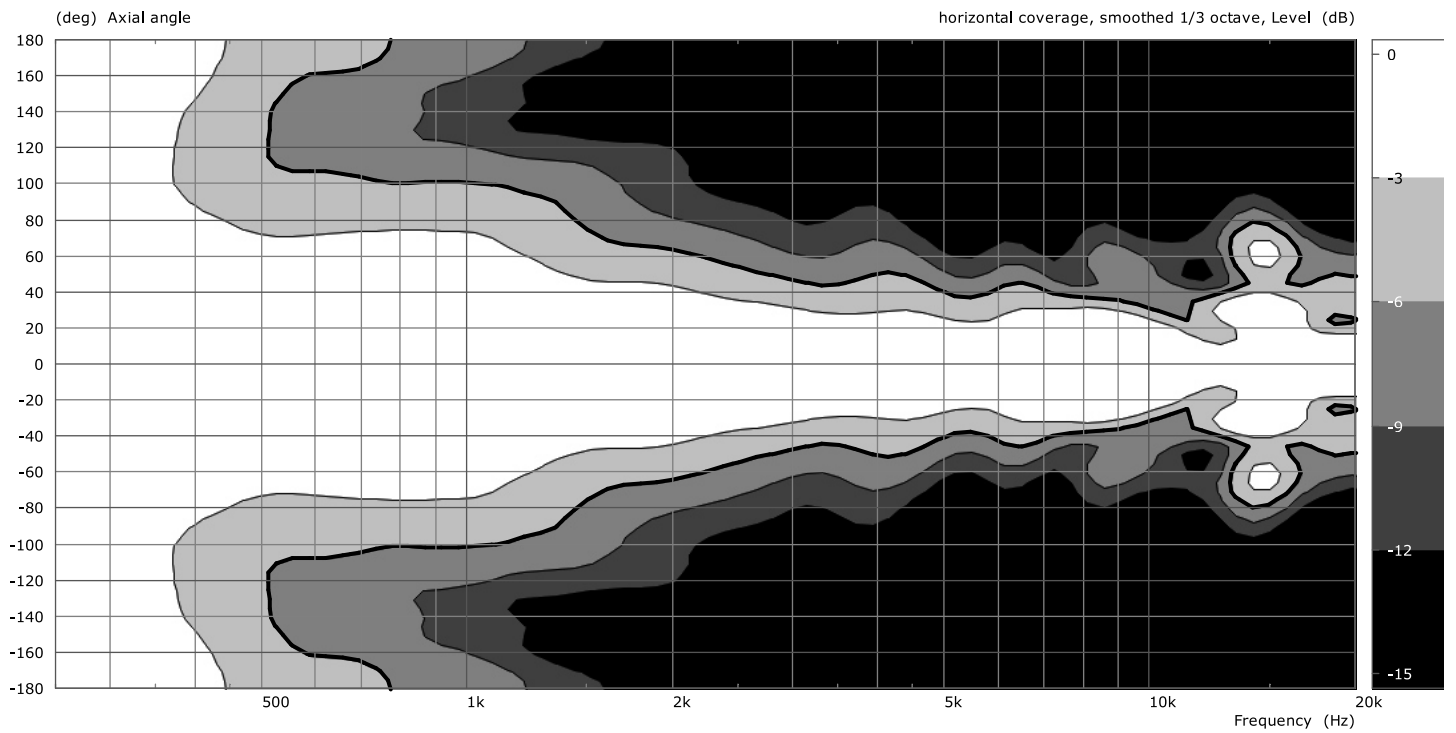

Linea

LC-220

Measurement charts

frequency response

impedance

directivity index

horizontal coverage

vertical coverage

polar pattern

- F: 16kHz
- FC: 8kHz
- FC: 4kHz
- FC: 2kHz
- FC: 1kHz
- FC: 500Hz
- FC: 250Hz

- F: 16kHz
- FC: 8kHz
- FC: 4kHz
- FC: 2kHz
- FC: 1kHz
- FC: 500Hz
- FC: 250Hz

Fohhn Audio AG
Großer Forst 15
72622 Nuertingen
Germany