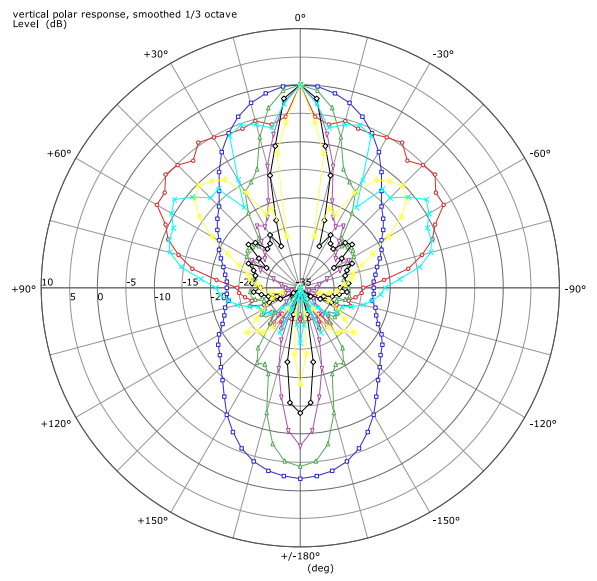

Linea

LC-220

Measurement charts

frequency response

impedance

directivity index

horizontal coverage

vertical coverage

polar pattern

- F: 16kHz
- FC: 8kHz
- FC: 4kHz
- FC: 2kHz
- FC: 1kHz
- FC: 500Hz
- FC: 250Hz

- F: 16kHz
- FC: 8kHz
- FC: 4kHz
- FC: 2kHz
- FC: 1kHz
- FC: 500Hz
- FC: 250Hz

Fohhn Audio AG
Großer Forst 15
72622 Nuertingen
Germany