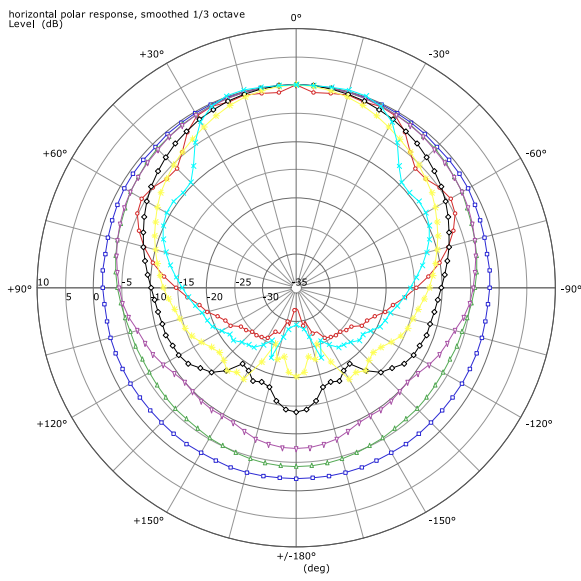

Linea

LC-220

Measurement charts

frequency response

impedance

directivity index

horizontal coverage

vertical coverage

polar pattern

- F: 16kHz
- FC: 8kHz
- FC: 4kHz
- FC: 2kHz
- FC: 1kHz
- FC: 500Hz
- FC: 250Hz

- F: 16kHz
- FC: 8kHz
- FC: 4kHz
- FC: 2kHz
- FC: 1kHz
- FC: 500Hz
- FC: 250Hz

Fohhn Audio AG
Großer Forst 15
72622 Nuertingen
Germany