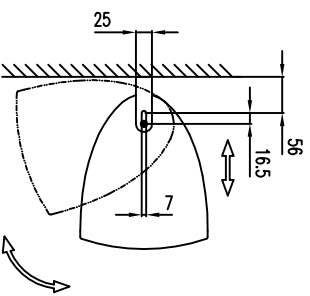

LX-500 & VLX-600 & DH-1

LX-500 & VLX-600 & DH-1

Wandmontage / Wall mount

Rückansicht / Rear view

Seitenansicht / Side view

Wandmontage / Wall mount

Rückansicht / Rear view

Seitenansicht / Side view

Draufsicht / Top view

Ansicht von unten / Bottom view

WAL-1, Winkelpoor
 Bestellnr. 8428-B0000
 WAL-1, 1 pair of L-bracket
 Order number 8428-B0000
 LX-500 Bestellnr. 1203-P0000
 LX-500 Order number 1203-P0000

Draufsicht / Top view

Ansicht von unten / Bottom view

LX-500 & WAL-1

LX-500 & WAL-1

Wandmontage Detailsansicht LX-500/600 und WLX-600/
Wall mount Detail view LX-500/600 and WLX-600

Seitenansicht / Side view