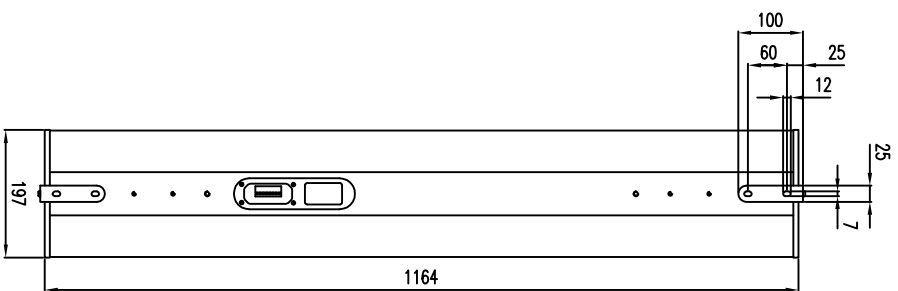

LX-500 & VLX-600 & DH-1

LX-500 & VLX-600 & DH-1

Wandmontage / Wall mount

Rückansicht / Rear view

Seitenansicht / Side view

Wandmontage / Wall mount

Rückansicht / Rear view

Seitenansicht / Side view

Draufsicht / Top view

Ansicht von unten / Bottom view

WAL-1, Winkelpoor
 Bestellnr. 8428-B0000
 WAL-1, 1 pair of L-bracket
 Order number 8428-B0000
 LX-500 Bestellnr. 1203-P0000
 LX-500 Order number 1203-P0000