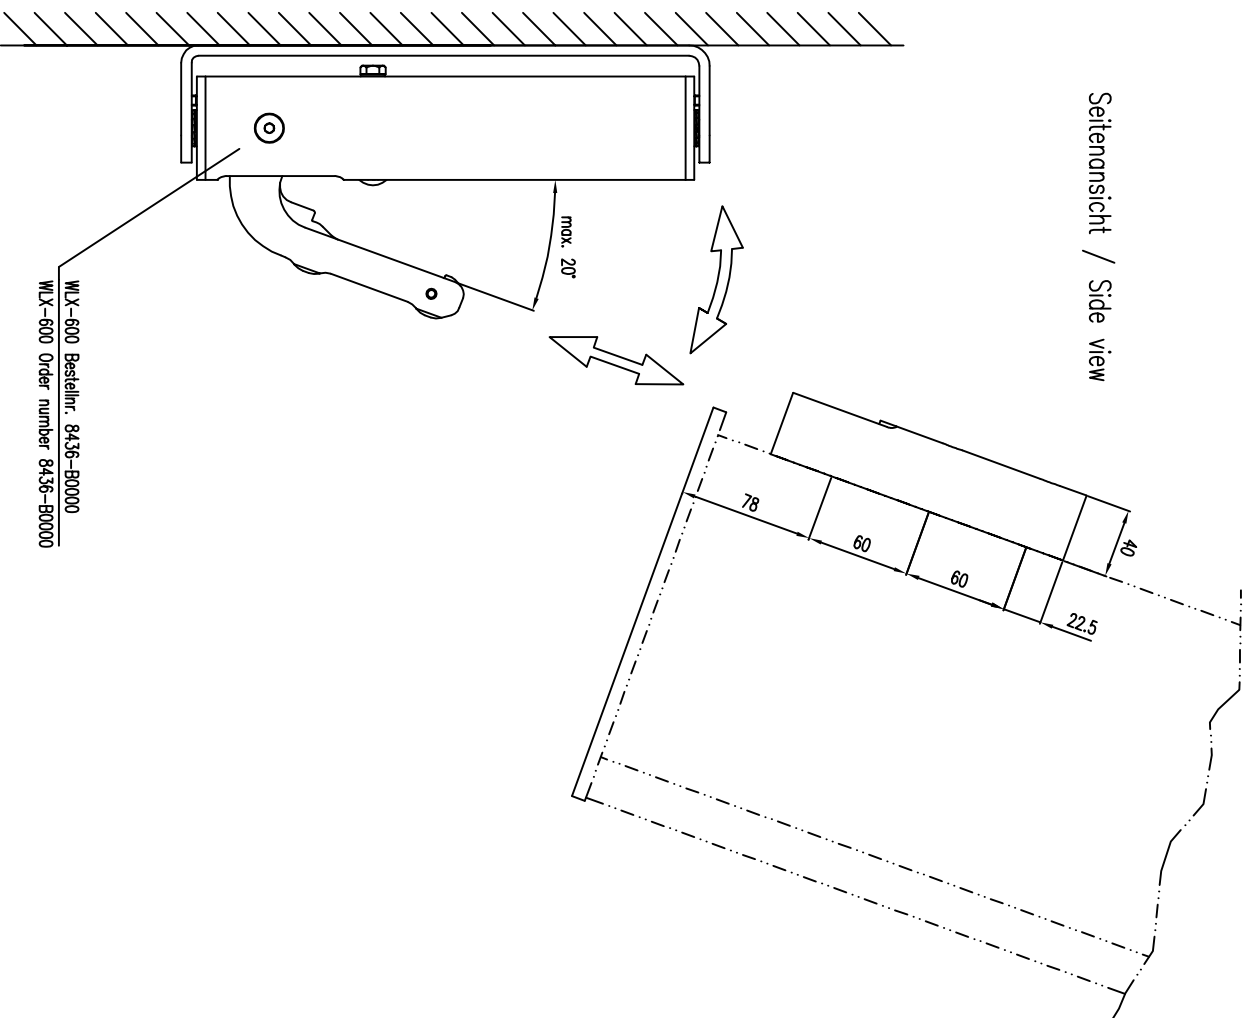

Draufsicht / Top view

Ansicht von unten / Bottom view

WAL-1, Winkelpoor
 Bestellnr. 8428-B0000
 WAL-1, 1 pair of L-bracket
 Order number 8428-B0000
 LX-500 Bestellnr. 1203-P0000
 LX-500 Order number 1203-P0000

Draufsicht / Top view

Ansicht von unten / Bottom view

LX-500 & WAL-1

LX-500 & WAL-1

Wandmontage Detailsansicht LX-500/600 und WLX-600/
Wall mount Detail view LX-500/600 and WLX-600

Seitenansicht / Side view