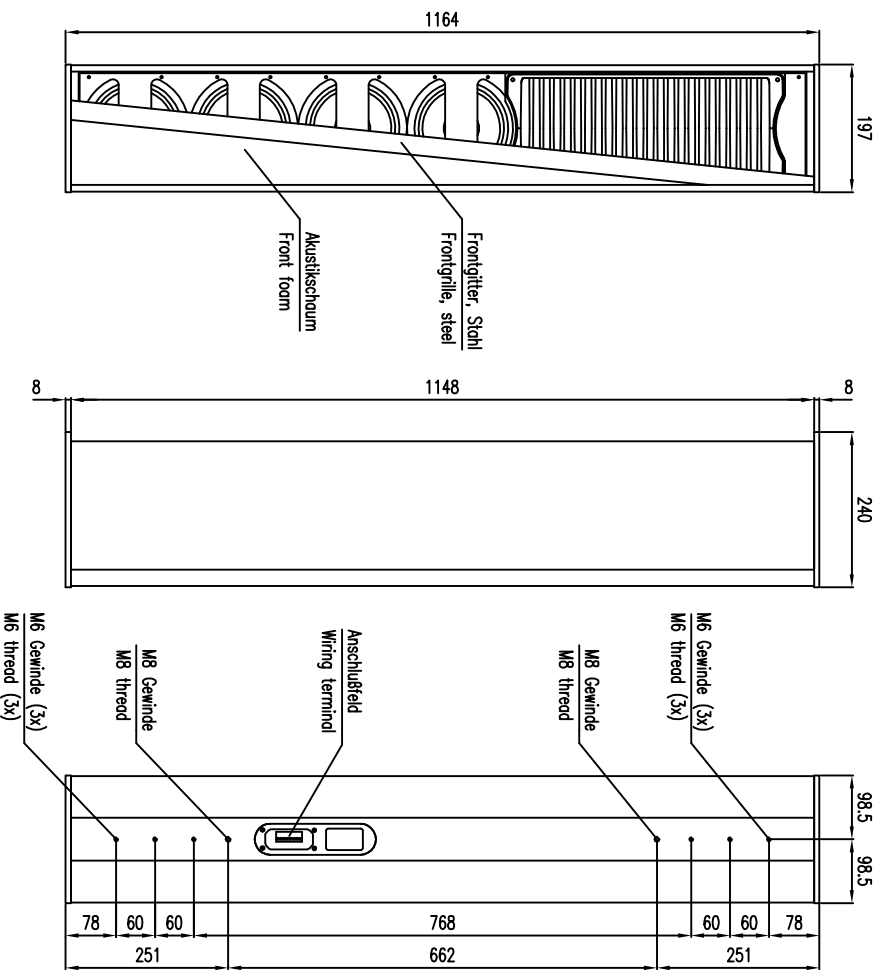

Linea

LX-500

2D drawings

Vorderansicht / Front view

Seitenansicht / Side view

Rückansicht / Rear view

Draufsicht / Top view

Ansicht von unten / Bottom view

Vorderansicht / Front view

Seitenansicht / Side view

Rückansicht / Rear view

Draufsicht / Top view

Ansicht von unten / Bottom view

LX-500

L-1203-P0000

LX-500

L-1203-P0000

Deckenmontage / Ceiling suspension

Seitenansicht / Side view

Rückansicht / Rear view

Deckenflansch DH-1
für TV-Zapfen
Bestellnr.: 8302-B0000
Ceiling adapter DH-1
for TV-Spigit
Order number 8302-B0000

Kugelsperrenbolzen
Quick Release Pin

M8 Gewinde für
Ringschraube Safety
M8 thread for
eye bolt Safety

LX-500 Bestellnr.: 1203-P0000
LX-500 Order number 1203-P0000

Ansicht von unten ohne LX-500 /
Bottom view without LX-500