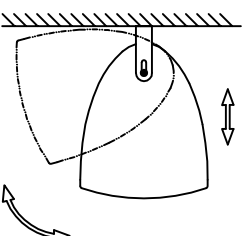

LX-500 & VLX-600 & DH-1

LX-500 & VLX-600 & DH-1

Wandmontage / Wall mount

Rückansicht / Rear view

Seitenansicht / Side view

Wandmontage / Wall mount

Rückansicht / Rear view

Seitenansicht / Side view

Draufsicht / Top view

Ansicht von unten / Bottom view

WAL-1, Winkelpoor
 Bestellnr. 8428-B0000
 WAL-1, 1 pair of L-bracket
 Order number 8428-B0000
 LX-500 Bestellnr. 1203-P0000
 LX-500 Order number 1203-P0000

Draufsicht / Top view

Ansicht von unten / Bottom view

LX-500 & WAL-1

LX-500 & WAL-1

Wandmontage Detailsansicht LX-500/600 und WLX-600/
Wall mount Detail view LX-500/600 and WLX-600

Seitenansicht / Side view