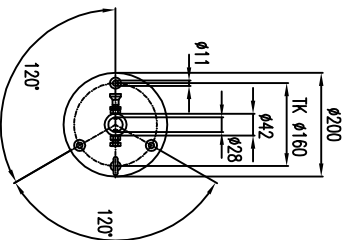

L-1203-P0000

Deckenmontage / Ceiling suspension

Seitenansicht / Side view

Rückansicht / Rear view

Deckenflansch DH-1
für TV-Zapfen
Bestellnr.: 8302-B0000
Ceiling adapter DH-1
for TV-Spigit
Order number 8302-B0000

Kugelsperrenbolzen
Quick Release Pin

M8 Gewinde für
Ringschraube Safety
M8 thread for
eye bolt Safety

LX-500 Bestellnr.: 1203-P0000
LX-500 Order number 1203-P0000

Ansicht von unten ohne LX-500 /
Bottom view without LX-500