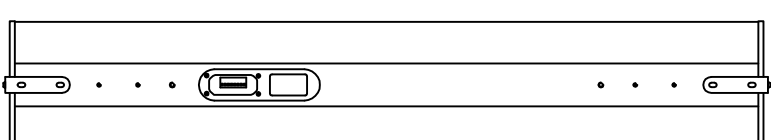

LX-500 & VLX-600 & DH-1

LX-500 & VLX-600 & DH-1

Wandmontage / Wall mount

Rückansicht / Rear view

Seitenansicht / Side view

Wandmontage / Wall mount

Rückansicht / Rear view

Seitenansicht / Side view

Draufsicht / Top view

Ansicht von unten / Bottom view

WAL-1, Winkelpoor
 Bestellnr. 8428-B0000
 WAL-1, 1 pair of L-bracket
 Order number 8428-B0000
 LX-500 Bestellnr. 1203-P0000
 LX-500 Order number 1203-P0000