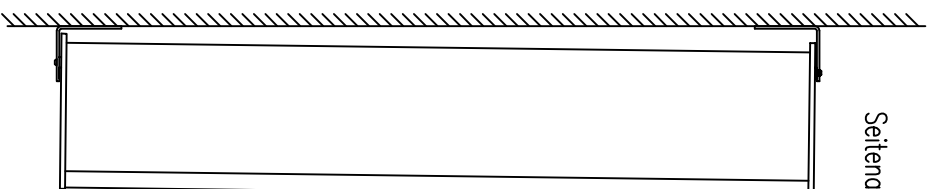

LX-500 & VLX-600 & DH-1

LX-500 & VLX-600 & DH-1

Wandmontage / Wall mount

Rückansicht / Rear view

Seitenansicht / Side view

Wandmontage / Wall mount

Rückansicht / Rear view

Seitenansicht / Side view

Draufsicht / Top view

Ansicht von unten / Bottom view

WAL-1, Winkelpoor
 Bestellnr. 8428-B0000
 WAL-1, 1 pair of L-bracket
 Order number 8428-B0000
 LX-500 Bestellnr. 1203-P0000
 LX-500 Order number 1203-P0000

Draufsicht / Top view

Ansicht von unten / Bottom view

LX-500 & WAL-1

LX-500 & WAL-1

Wandmontage Detailsansicht LX-500/600 und WLX-600/
Wall mount Detail view LX-500/600 and WLX-600

Seitenansicht / Side view