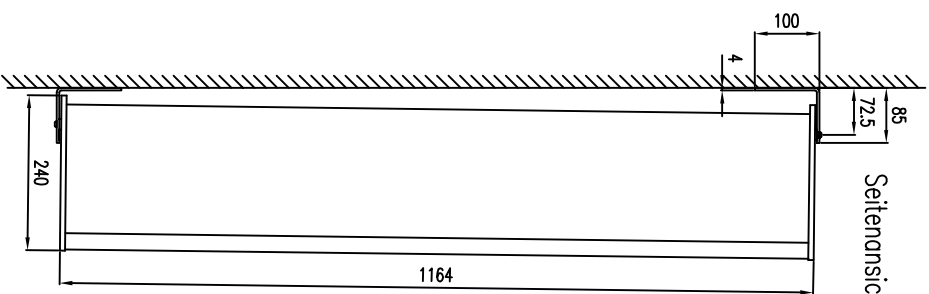

LX-500 & VLX-600 & DH-1

LX-500 & VLX-600 & DH-1

Wandmontage / Wall mount

Rückansicht / Rear view

Seitenansicht / Side view

Wandmontage / Wall mount

Rückansicht / Rear view

Seitenansicht / Side view

Draufsicht / Top view

Ansicht von unten / Bottom view

WAL-1, Winkelpoor
 Bestellnr. 8428-B0000
 WAL-1, 1 pair of L-bracket
 Order number 8428-B0000
 LX-500 Bestellnr. 1203-P0000
 LX-500 Order number 1203-P0000