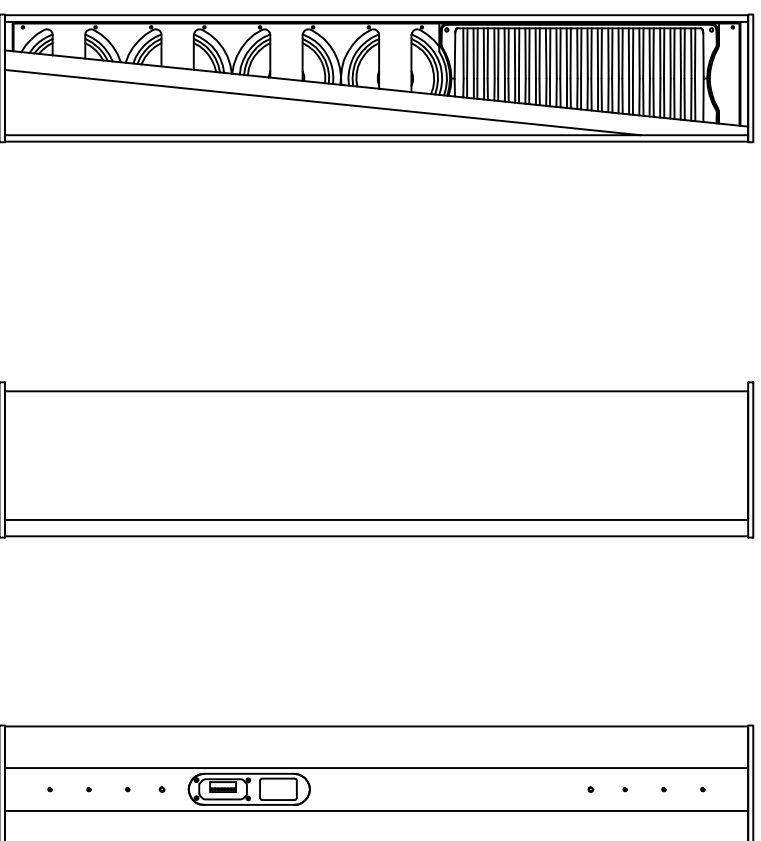

Linea

LX-500

2D drawings

Vorderansicht / Front view

Seitenansicht / Side view

Rückansicht / Rear view

Draufsicht / Top view

Ansicht von unten / Bottom view

Vorderansicht / Front view

Seitenansicht / Side view

Rückansicht / Rear view

Draufsicht / Top view

Ansicht von unten / Bottom view

LX-500

L-1203-P0000

LX-500

L-1203-P0000

Deckenmontage / Ceiling suspension

Seitenansicht / Side view

Rückansicht / Rear view

Deckenflansch DH-1
für TV-Zapfen
Bestellnr.: 8302-B0000
Ceiling adapter DH-1
for TV-Spigit
Order number 8302-B0000