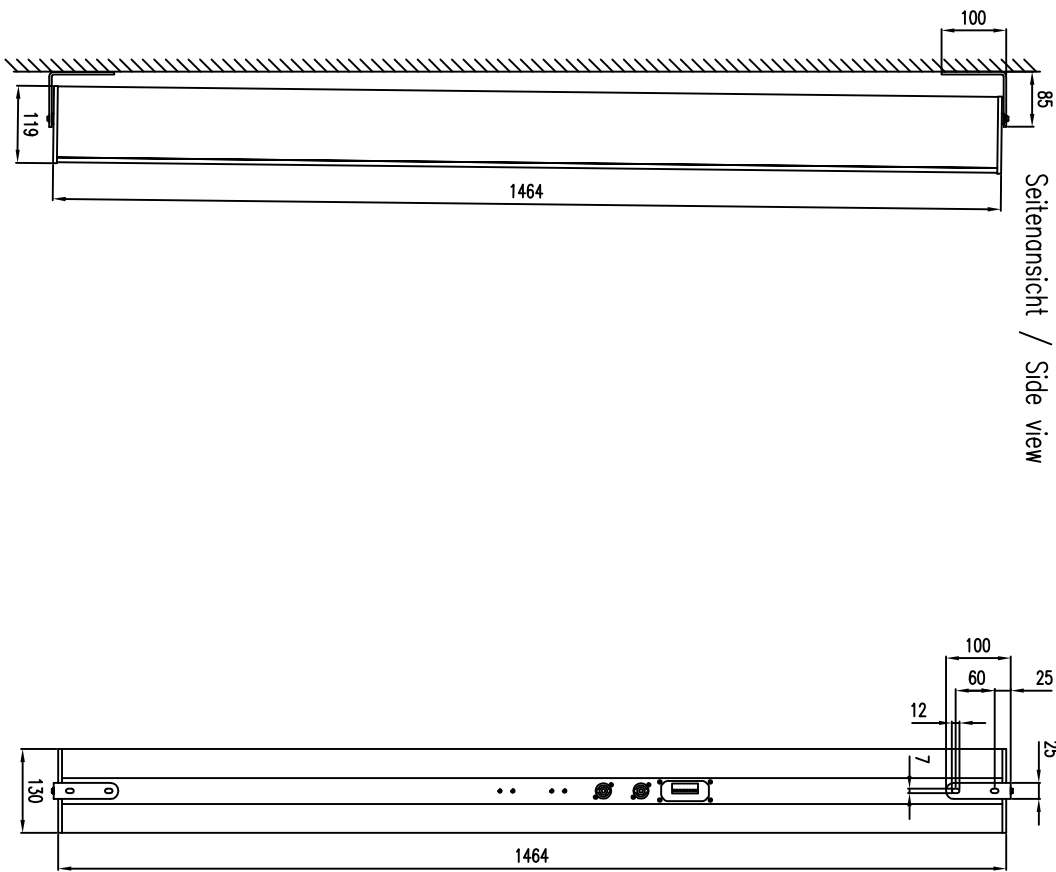

Rückansicht / Rear view

Draufsicht / Top view

Seitenansicht / Side view

Rückansicht / Rear view

Draufsicht / Top view

LX-150 & SA-7

LX-150 & SA-7

Wandmontage / Wall mount

Rückansicht / Rear view

Wandmontage / Wall mount

Rückansicht / Rear view

Seitenansicht / Side view

Seitenansicht / Side view

Draufsicht / Top view

Bodensicht / Bottom view

WAL-1 Winkelbohr
 Bestellnr. 8428-B0000
 WAL-1, 1 pair of L-bracket
 Order number 8428-B0000
 LX-150 Bestellnr. 1202-E0A00
 LX-150 Order number 1202-E0A00