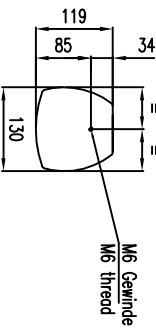

Linea

LX-150

2D drawings

Vorderansicht / Front view

Seitenansicht / Side view

Rückansicht / Rear view

Draufsicht / Top view
Ansicht von unten / Bottom view

Vorderansicht / Front view

Seitenansicht / Side view

Rückansicht / Rear view

Draufsicht / Top view
Ansicht von unten / Bottom view

LX-150

L-1202-E0A00

LX-150

L-1202-E0A00

Seitenansicht / Side view

Rückansicht / Rear view

Draufsicht / Top view

Seitenansicht / Side view

Rückansicht / Rear view

Draufsicht / Top view

LX-150 & SA-6

LX-150 & SA-6

Seitenansicht / Side view

Rückansicht / Rear view

Wandmontage / Wall mount

Rückansicht / Rear view

Seitenansicht / Side view

Seitenansicht / Side view

Draufsicht / Top view

Bodensicht / Bottom view

WAL-1 Winkelbohr
 Bestellnr. 8428-B0000
 WAL-1, 1 pair of L-bracket
 Order number 8428-B0000
 LX-150 Bestellnr. 1202-E0A00
 LX-150 Order number 1202-E0A00