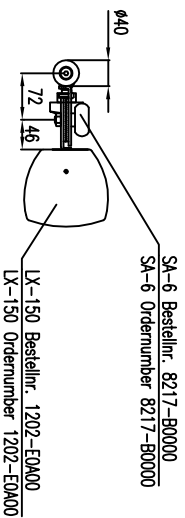

Linea

LX-150

2D drawings

Vorderansicht / Front view

Seitenansicht / Side view

Rückansicht / Rear view

Draufsicht / Top view
Ansicht von unten / Bottom view

Vorderansicht / Front view

Seitenansicht / Side view

Rückansicht / Rear view

Draufsicht / Top view
Ansicht von unten / Bottom view

LX-150

L-1202-E0A00

LX-150

L-1202-E0A00

Seitenansicht / Side view

Rückansicht / Rear view

Draufsicht / Top view

Seitenansicht / Side view

Rückansicht / Rear view

Draufsicht / Top view

LX-150 & SA-6

LX-150 & SA-6

Seitenansicht / Side view

Rückansicht / Rear view

Wandmontage / Wall mount

Rückansicht / Rear view

Seitenansicht / Side view

Seitenansicht / Side view

Draufsicht / Top view

Bodensicht / Bottom view

WAL-1 Winkelbohr
 Bestellnr. 8428-B0000
 WAL-1, 1 pair of L-bracket
 Order number 8428-B0000
 LX-150 Bestellnr. 1202-E0A00
 LX-150 Order number 1202-E0A00