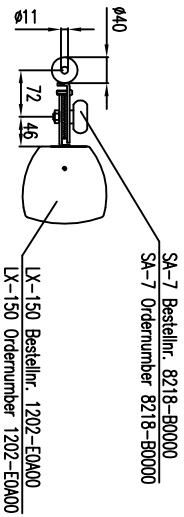

Draufsicht / Top view