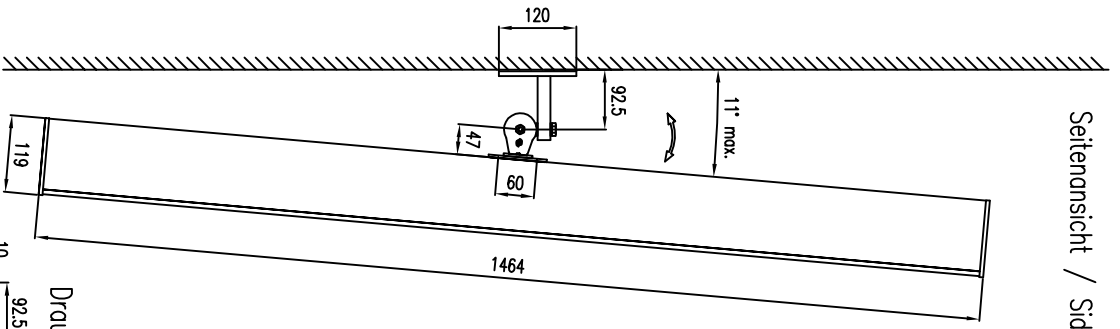

Rückansicht / Rear view

Wandmontage / Wall mount

Rückansicht / Rear view

Seitenansicht / Side view

Seitenansicht / Side view

Draufsicht / Top view

Bodensicht / Bottom view

WAL-1 Winkelbohr
 Bestellnr. 8428-B0000
 WAL-1, 1 pair of L-bracket
 Order number 8428-B0000
 LX-150 Bestellnr. 1202-E0A00
 LX-150 Order number 1202-E0A00

LX-150 & WAL-1

LX-150 & WAL-1

Draufsicht / Top view

Bodensicht / Bottom view

Seitenansicht / Side view

Rückansicht / Rear view

Draufsicht / Top view

WAT-08 Bestellnr. 8429-B00000
WAT-08 Order number 8429-B00000

LX-150 Bestellnr. 1202-E0A00
LX-150 Order number 1202-E0A00

LX-150 & WAT-08

Seitenansicht / Side view

Rückansicht / Rear view

Draufsicht / Top view

LX-150 & WAT-08

Seitenansicht / Side view

Rückansicht / Rear view