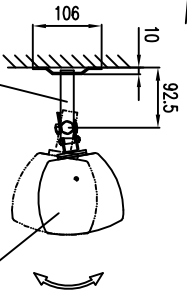

Rückansicht / Rear view

Wandmontage / Wall mount

Rückansicht / Rear view

Seitenansicht / Side view

Seitenansicht / Side view

Draufsicht / Top view

Bodensicht / Bottom view

WAL-1 Winkelbohr
 Bestellnr. 8428-B0000
 WAL-1, 1 pair of L-bracket
 Order number 8428-B0000
 LX-150 Bestellnr. 1202-E0A00
 LX-150 Order number 1202-E0A00

LX-150 & WAL-1

LX-150 & WAL-1

Draufsicht / Top view

Bodensicht / Bottom view

Seitenansicht / Side view

Rückansicht / Rear view

Draufsicht / Top view

WAT-08 Bestellnr. 8429-B00000
WAT-08 Order number 8429-B00000

LX-150 Bestellnr. 1202-E0A00
LX-150 Order number 1202-E0A00

LX-150 & WAT-08

Seitenansicht / Side view

Rückansicht / Rear view

Draufsicht / Top view

LX-150 & WAT-08

Seitenansicht / Side view

Rückansicht / Rear view

Draufsicht / Top view

WAT-08k Bestellnr. 8430-B0000
WAT-08k Order number 8430-B0000

LX-150 Bestellnr. 1202-E0A00
LX-150 Order number 1202-E0A00

LX-150 & WAT-08k

Seitenansicht / Side view

Rückansicht / Rear view