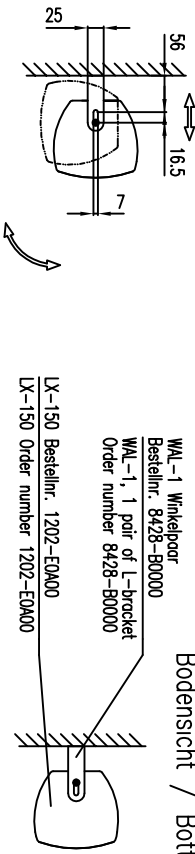

Linea

LX-150

2D drawings

Vorderansicht / Front view

Seitenansicht / Side view

Rückansicht / Rear view

Draufsicht / Top view
Ansicht von unten / Bottom view

Vorderansicht / Front view

Seitenansicht / Side view

Rückansicht / Rear view

Draufsicht / Top view
Ansicht von unten / Bottom view

LX-150

L-1202-E0A00

LX-150

L-1202-E0A00

Seitenansicht / Side view

Rückansicht / Rear view

Draufsicht / Top view

Seitenansicht / Side view

Rückansicht / Rear view

Draufsicht / Top view

LX-150 & SA-6

LX-150 & SA-6

Seitenansicht / Side view

Rückansicht / Rear view

Wandmontage / Wall mount

Rückansicht / Rear view

Seitenansicht / Side view

Seitenansicht / Side view

Draufsicht / Top view

Bodensicht / Bottom view

WAL-1 Winkelbohr
 Bestellnr. 8428-B0000
 WAL-1, 1 pair of L-bracket
 Order number 8428-B0000
 LX-150 Bestellnr. 1202-E0A00
 LX-150 Order number 1202-E0A00