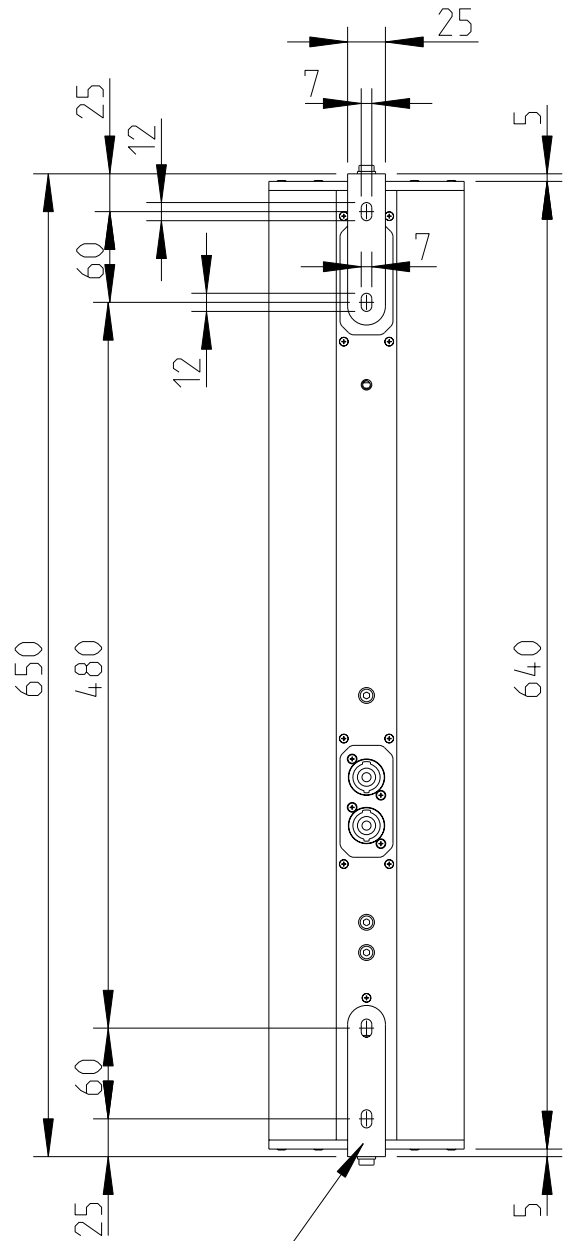

LX-61 & FREE STAND II

Stativmontage / Stand adapter

Rückansicht / Rear view

Seitenansicht / Side view

Draufsicht / Top view

SA-6 Bestellnr. 8217-B0000  
SA-6 Order number 8217-B0000

1:10

LX-61 & SA-6

Wandmontage / Wall mount

Rückansicht / Rear view

Seitenansicht / Side view

Draufsicht / Top view

WAL-1 Winkelpaar  
Bestellnr. 8428-B0000  
WAL-1, 1 pair of L-bracket  
Order number 8428-B0000

1:10

LX-61 & WAL-1

Wandmontage / Wall mount

Rückansicht / Rear view

Seitenansicht / Side view

M6 Gewinde (2x)  
M6 thread (2x)

Draufsicht / Top view

1:10

LX-61 & WAT-08

Wandmontage / Wall mount

Rückansicht / Rear view

Seitenansicht / Side view

M6 Gewinde (2x)  
M6 thread (2x)

Draufsicht / Top view

Feststellschraube (2x)  
Set screw (2x)

WAT-08k Bestellnr. 8430-B0000  
WAT-08k Order number 8430-B0000