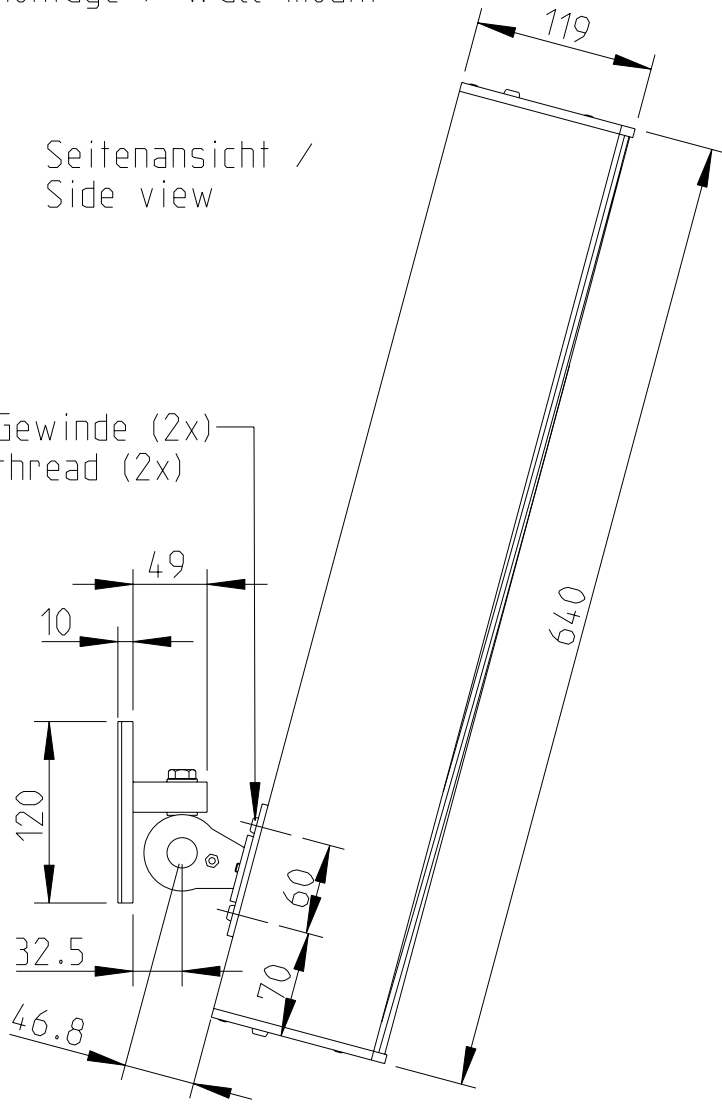

Wandmontage / Wall mount

Rückansicht / Rear view

Seitenansicht / Side view

Draufsicht / Top view

WAL-1 Winkelpaar  
Bestellnr. 8428-B0000  
WAL-1, 1 pair of L-bracket  
Order number 8428-B0000

1:10

LX-61 & WAL-1

Wandmontage / Wall mount

Rückansicht / Rear view

Seitenansicht / Side view

M6 Gewinde (2x)  
M6 thread (2x)

Draufsicht / Top view

1:10

LX-61 & WAT-08

Wandmontage / Wall mount

Rückansicht / Rear view

Seitenansicht / Side view

M6 Gewinde (2x)  
M6 thread (2x)

Draufsicht / Top view

Feststellschraube (2x)  
Set screw (2x)

WAT-08k Bestellnr. 8430-B0000  
WAT-08k Order number 8430-B0000