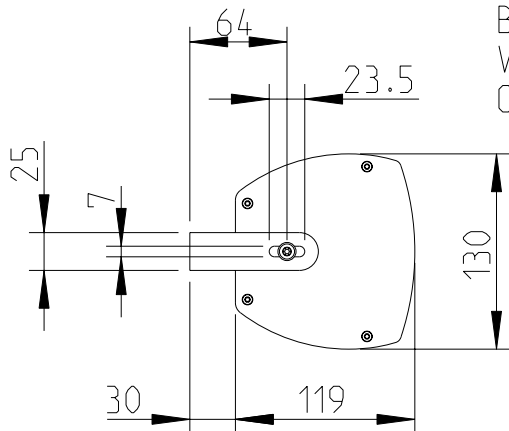

LX-61 & FREE STAND II

Stativmontage / Stand adapter

Rückansicht / Rear view

Seitenansicht / Side view

Draufsicht / Top view

SA-6 Bestellnr. 8217-B0000  
SA-6 Order number 8217-B0000

1:10

LX-61 & SA-6

Wandmontage / Wall mount

Rückansicht / Rear view

Seitenansicht / Side view

Draufsicht / Top view

WAL-1 Winkelpaar  
Bestellnr. 8428-B0000  
WAL-1, 1 pair of L-bracket  
Order number 8428-B0000

1:10

LX-61 & WAL-1

Wandmontage / Wall mount

Rückansicht / Rear view

Seitenansicht / Side view

M6 Gewinde (2x)  
M6 thread (2x)

Draufsicht / Top view

1:10

LX-61 & WAT-08

Wandmontage / Wall mount

Rückansicht / Rear view

Seitenansicht / Side view

M6 Gewinde (2x)  
M6 thread (2x)

Draufsicht / Top view

Feststellschraube (2x)  
Set screw (2x)

WAT-08k Bestellnr. 8430-B0000  
WAT-08k Order number 8430-B0000