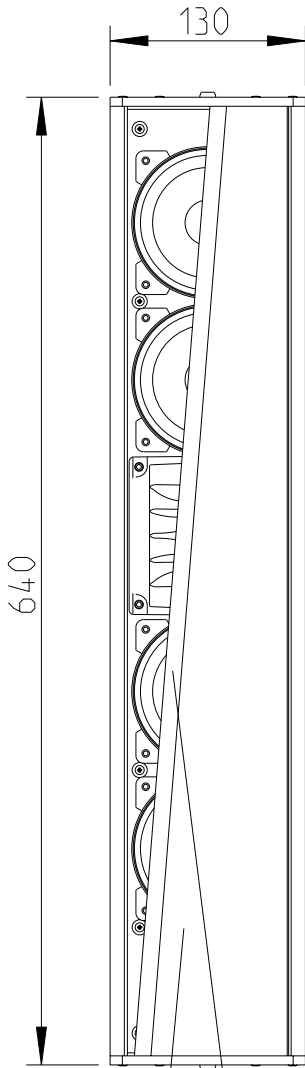

Vorderansicht /
Front view