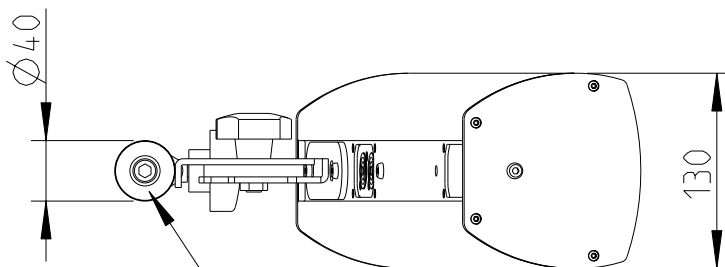

Draufsicht / Top view