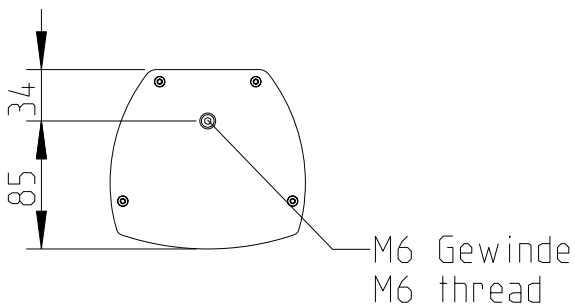

**Linea**

**LX-61**

2D drawings

Vorderansicht /  
Front view

Seitenansicht /  
Side view

Rückansicht /  
Rear view

Stahlgitter  
Frontgrille,  
steel

Akustikschaum,  
anthrazit  
Front foam, black

Gehäuse  
Aluminium  
Aluminium  
housing

Speaker  
Speaker  
connector

M6 Gewinde  
(4x)  
M6 thread  
(4x)

Draufsicht / Top view  
Ansicht von unten / Bottom view

1:10

LX-61

L-1212-B0000

Vorderansicht /  
Front view

Wandmontage / Wall mount

Rückansicht / Rear view

Seitenansicht / Side view

Draufsicht / Top view

WAL-1 Winkelpaar  
Bestellnr. 8428-B0000  
WAL-1, 1 pair of L-bracket  
Order number 8428-B0000

1:10

LX-61 & WAL-1

Rückansicht / Rear view

Seitenansicht / Side view

M6 Gewinde (2x)  
M6 thread (2x)

Draufsicht / Top view

Feststellschraube (2x)  
Set screw (2x)

WAT-08k Bestellnr. 8430-B0000  
WAT-08k Order number 8430-B0000