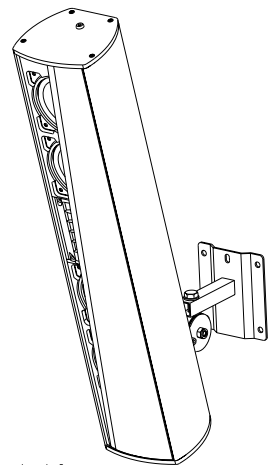

Wandmontage / Wall mount

Rückansicht / Rear view

Seitenansicht / Side view

Draufsicht / Top view

WAL-1 Winkelpaar  
Bestellnr. 8428-B0000  
WAL-1, 1 pair of L-bracket  
Order number 8428-B0000

1:10

LX-61 & WAL-1

Wandmontage / Wall mount

Rückansicht / Rear view

Seitenansicht / Side view

M6 Gewinde (2x)  
M6 thread (2x)

Draufsicht / Top view

1:10

LX-61 & WAT-08

Wandmontage / Wall mount

Rückansicht / Rear view

Seitenansicht / Side view

M6 Gewinde (2x)  
M6 thread (2x)

Draufsicht / Top view

Feststellschraube (2x)  
Set screw (2x)

WAT-08k Bestellnr. 8430-B0000  
WAT-08k Order number 8430-B0000