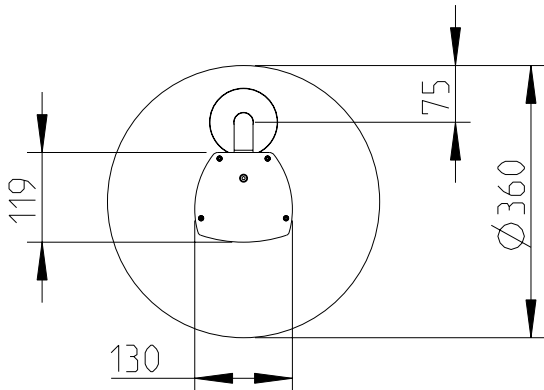

Seitenansicht /  
Side view

Rückansicht /  
Rear view

LX-61 & FREE STAND III

Vorderansicht /  
Front view

Seitenansicht /  
Side view

Rückansicht /  
Rear view

Draufsicht /  
Top view

FREE STAND II  
Bestellnr. 8206-B0000  
FREE STAND II  
Order number 8206-B0000

Wandmontage / Wall mount

Rückansicht / Rear view

Seitenansicht / Side view

Draufsicht / Top view

WAL-1 Winkelpaar  
Bestellnr. 8428-B0000  
WAL-1, 1 pair of L-bracket  
Order number 8428-B0000

1:10

LX-61 & WAL-1

Wandmontage / Wall mount

Rückansicht / Rear view

Seitenansicht / Side view

M6 Gewinde (2x)  
M6 thread (2x)

Draufsicht / Top view

1:10

LX-61 & WAT-08

Wandmontage / Wall mount

Rückansicht / Rear view

Seitenansicht / Side view

M6 Gewinde (2x)  
M6 thread (2x)

Draufsicht / Top view

Feststellschraube (2x)  
Set screw (2x)

WAT-08k Bestellnr. 8430-B0000  
WAT-08k Order number 8430-B0000