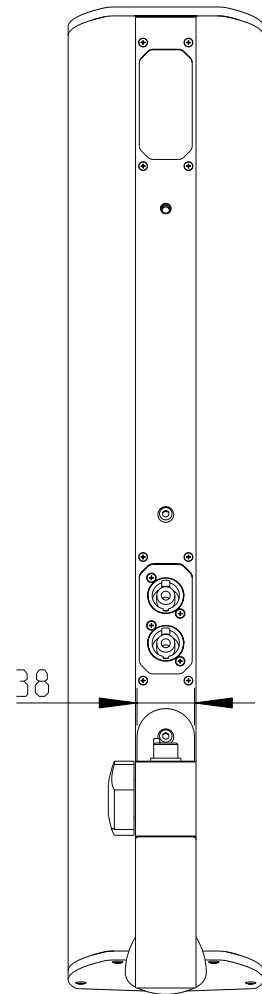

Gehäuse  
Aluminium  
Aluminium  
housing

Speaker  
Speaker  
connector

M6 Gewinde  
(4x)  
M6 thread  
(4x)

Draufsicht / Top view  
Ansicht von unten / Bottom view

1:10

LX-61

L-1212-B0000

Vorderansicht /  
Front view

Seitenansicht /  
Side view

Rückansicht /  
Rear view

LX-61 & FREE STAND III

Vorderansicht /  
Front view

Seitenansicht /  
Side view

Rückansicht /  
Rear view

Draufsicht /  
Top view

FREE STAND II  
Bestellnr. 8206-B0000  
FREE STAND II  
Order number 8206-B0000

LX-61 & FREE STAND II

Stativmontage / Stand adapter

Rückansicht / Rear view

Seitenansicht / Side view

Draufsicht / Top view

SA-6 Bestellnr. 8217-B0000  
SA-6 Order number 8217-B0000

1:10

LX-61 & SA-6

Rückansicht / Rear view

Seitenansicht / Side view

M6 Gewinde (2x)  
M6 thread (2x)

Draufsicht / Top view

Feststellschraube (2x)  
Set screw (2x)

WAT-08k Bestellnr. 8430-B0000  
WAT-08k Order number 8430-B0000