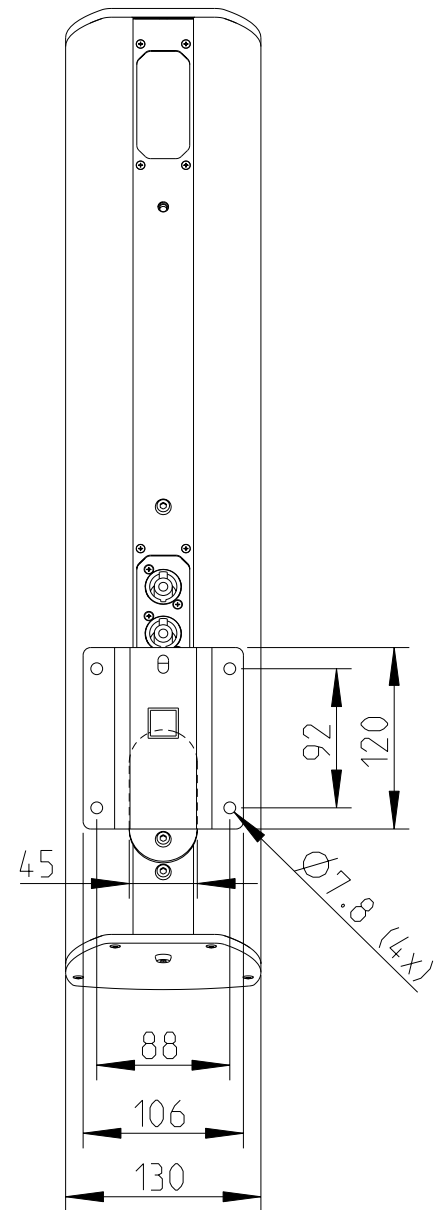

Gehäuse  
Aluminium  
Aluminium  
housing

Speaker  
Speaker  
connector

M6 Gewinde  
(4x)  
M6 thread  
(4x)

Draufsicht / Top view  
Ansicht von unten / Bottom view

1:10

LX-61

L-1212-B0000

Vorderansicht /  
Front view

Wandmontage / Wall mount

Rückansicht / Rear view

Seitenansicht / Side view

Draufsicht / Top view

WAL-1 Winkelpaar  
Bestellnr. 8428-B0000  
WAL-1, 1 pair of L-bracket  
Order number 8428-B0000

1:10

LX-61 & WAL-1

Wandmontage / Wall mount

Rückansicht / Rear view

Seitenansicht / Side view

M6 Gewinde (2x)  
M6 thread (2x)

Draufsicht / Top view

1:10

LX-61 & WAT-08

Wandmontage / Wall mount

Rückansicht / Rear view

Seitenansicht / Side view

M6 Gewinde (2x)  
M6 thread (2x)

Draufsicht / Top view

Feststellschraube (2x)  
Set screw (2x)

WAT-08k Bestellnr. 8430-B0000  
WAT-08k Order number 8430-B0000