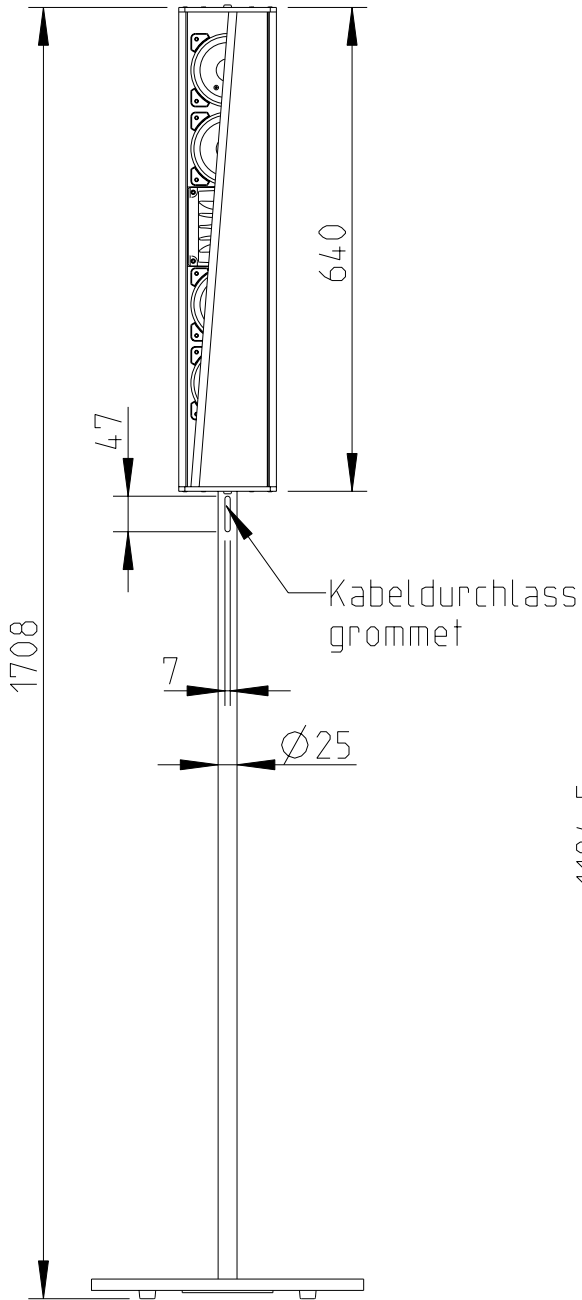

Gehäuse  
Aluminium  
Aluminium  
housing

Speaker  
Speaker  
connector

M6 Gewinde  
(4x)  
M6 thread  
(4x)

Draufsicht / Top view  
Ansicht von unten / Bottom view

1:10

LX-61

L-1212-B0000

Vorderansicht /  
Front view

Seitenansicht /  
Side view

Rückansicht /  
Rear view

LX-61 & FREE STAND III

Vorderansicht /  
Front view

Seitenansicht /  
Side view

Rückansicht /  
Rear view

Draufsicht /  
Top view

FREE STAND II  
Bestellnr. 8206-B0000  
FREE STAND II  
Order number 8206-B0000

Wandmontage / Wall mount

Rückansicht / Rear view

Seitenansicht / Side view

M6 Gewinde (2x)  
M6 thread (2x)

Draufsicht / Top view

1:10

LX-61 & WAT-08

Wandmontage / Wall mount

Rückansicht / Rear view

Seitenansicht / Side view

M6 Gewinde (2x)  
M6 thread (2x)

Draufsicht / Top view

Feststellschraube (2x)  
Set screw (2x)

WAT-08k Bestellnr. 8430-B0000  
WAT-08k Order number 8430-B0000