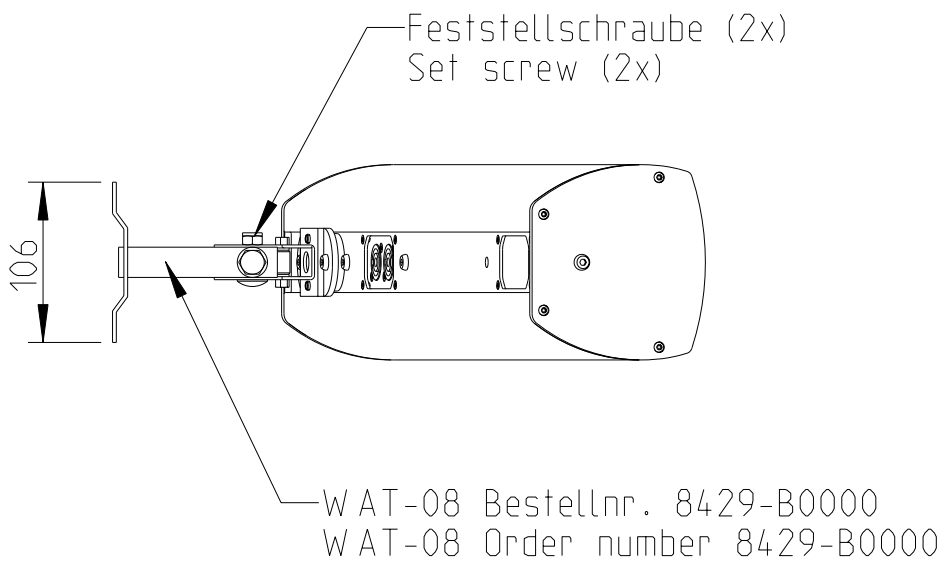

Wandmontage / Wall mount

Rückansicht / Rear view

Seitenansicht / Side view

Draufsicht / Top view

WAL-1 Winkelpaar  
Bestellnr. 8428-B0000  
WAL-1, 1 pair of L-bracket  
Order number 8428-B0000

1:10

LX-61 & WAL-1

Wandmontage / Wall mount

Rückansicht / Rear view

Seitenansicht / Side view

M6 Gewinde (2x)  
M6 thread (2x)

Draufsicht / Top view

1:10

LX-61 & WAT-08

Wandmontage / Wall mount

Rückansicht / Rear view

Seitenansicht / Side view

M6 Gewinde (2x)  
M6 thread (2x)

Draufsicht / Top view

Feststellschraube (2x)  
Set screw (2x)

WAT-08k Bestellnr. 8430-B0000  
WAT-08k Order number 8430-B0000