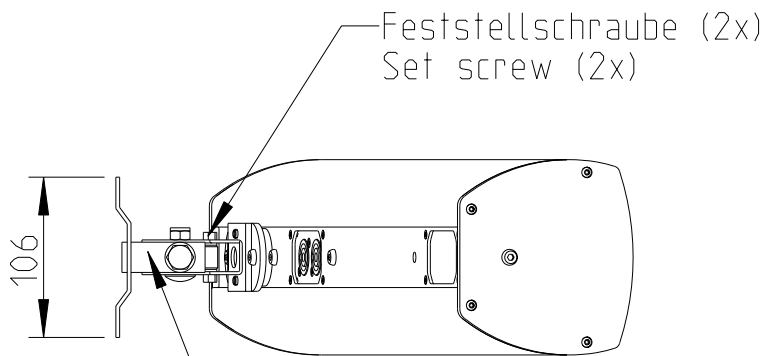

Wandmontage / Wall mount

Rückansicht / Rear view

Seitenansicht / Side view

Draufsicht / Top view

WAL-1 Winkelpaar  
Bestellnr. 8428-B0000  
WAL-1, 1 pair of L-bracket  
Order number 8428-B0000

1:10

LX-61 & WAL-1

Wandmontage / Wall mount

Rückansicht / Rear view

Seitenansicht / Side view

M6 Gewinde (2x)  
M6 thread (2x)

Draufsicht / Top view

1:10

LX-61 & WAT-08

Wandmontage / Wall mount

Rückansicht / Rear view

Seitenansicht / Side view

M6 Gewinde (2x)  
M6 thread (2x)

Draufsicht / Top view

Feststellschraube (2x)  
Set screw (2x)

WAT-08k Bestellnr. 8430-B0000  
WAT-08k Order number 8430-B0000