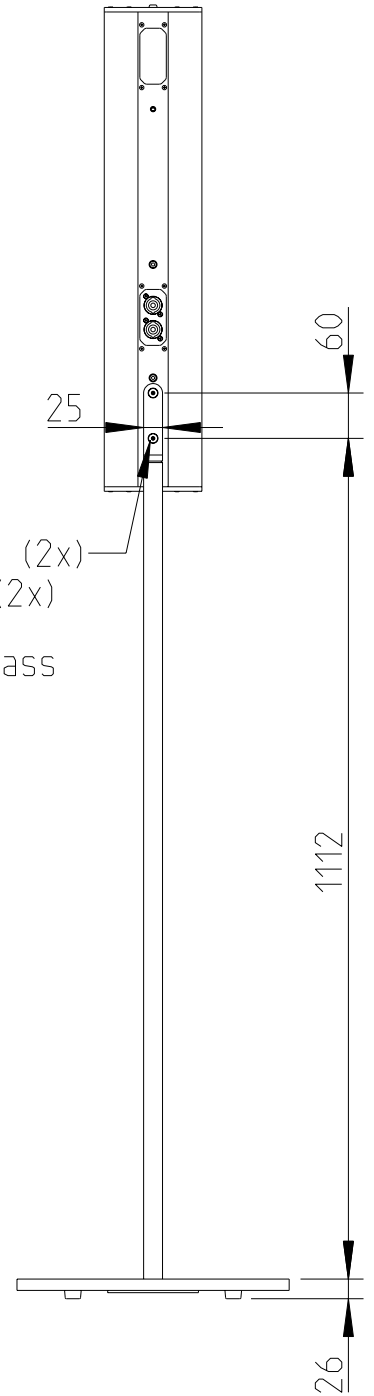

Gehäuse  
Aluminium  
Aluminium  
housing

Speaker  
Speaker  
connector

M6 Gewinde  
(4x)  
M6 thread  
(4x)

Draufsicht / Top view  
Ansicht von unten / Bottom view

1:10

LX-61

L-1212-B0000

Vorderansicht /  
Front view

Seitenansicht /  
Side view

Rückansicht /  
Rear view

LX-61 & FREE STAND III

Vorderansicht /  
Front view

Seitenansicht /  
Side view

Rückansicht /  
Rear view

Draufsicht /  
Top view

FREE STAND II  
Bestellnr. 8206-B0000  
FREE STAND II  
Order number 8206-B0000

LX-61 & FREE STAND II

Stativmontage / Stand adapter

Rückansicht / Rear view

Seitenansicht / Side view

Draufsicht / Top view

SA-6 Bestellnr. 8217-B0000  
SA-6 Order number 8217-B0000

1:10

LX-61 & SA-6

Rückansicht / Rear view

Seitenansicht / Side view

M6 Gewinde (2x)  
M6 thread (2x)

Draufsicht / Top view

Feststellschraube (2x)  
Set screw (2x)

WAT-08k Bestellnr. 8430-B0000  
WAT-08k Order number 8430-B0000