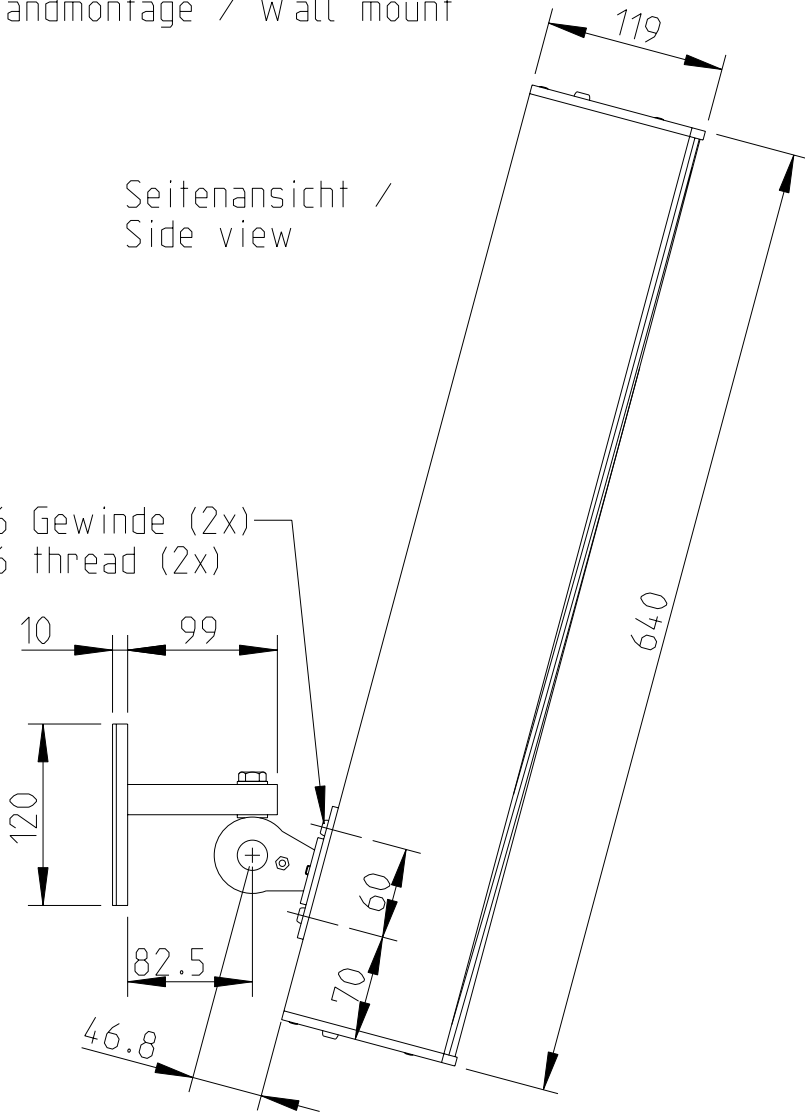

Wandmontage / Wall mount

Rückansicht / Rear view

Seitenansicht / Side view

Draufsicht / Top view

WAL-1 Winkelpaar  
Bestellnr. 8428-B0000  
WAL-1, 1 pair of L-bracket  
Order number 8428-B0000

1:10

LX-61 & WAL-1

Wandmontage / Wall mount

Rückansicht / Rear view

Seitenansicht / Side view

M6 Gewinde (2x)  
M6 thread (2x)

Draufsicht / Top view

1:10

LX-61 & WAT-08

Wandmontage / Wall mount

Rückansicht / Rear view

Seitenansicht / Side view

M6 Gewinde (2x)  
M6 thread (2x)

Draufsicht / Top view

Feststellschraube (2x)  
Set screw (2x)

WAT-08k Bestellnr. 8430-B0000  
WAT-08k Order number 8430-B0000