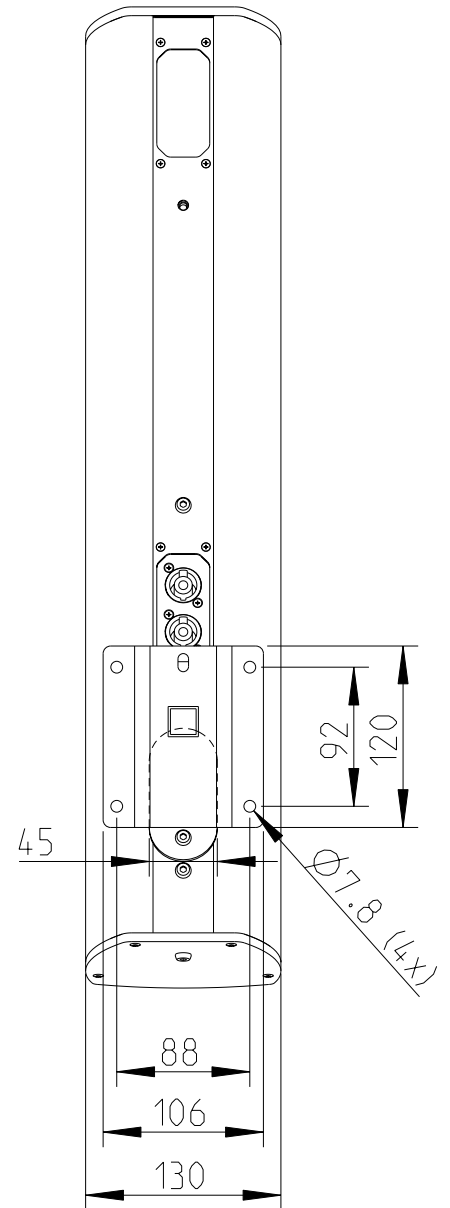

Gehäuse  
Aluminium  
Aluminium  
housing

Speaker  
Speaker  
connector

M6 Gewinde  
(4x)  
M6 thread  
(4x)

Draufsicht / Top view  
Ansicht von unten / Bottom view

1:10

LX-61

L-1212-B0000

Vorderansicht /  
Front view

Wandmontage / Wall mount

Rückansicht / Rear view

Seitenansicht / Side view

Draufsicht / Top view

WAL-1 Winkelpaar  
Bestellnr. 8428-B0000  
WAL-1, 1 pair of L-bracket  
Order number 8428-B0000

1:10

LX-61 & WAL-1

Wandmontage / Wall mount

Rückansicht / Rear view

Seitenansicht / Side view

M6 Gewinde (2x)  
M6 thread (2x)

Draufsicht / Top view

1:10

LX-61 & WAT-08

Wandmontage / Wall mount

Rückansicht / Rear view

Seitenansicht / Side view

M6 Gewinde (2x)  
M6 thread (2x)

Draufsicht / Top view

Feststellschraube (2x)  
Set screw (2x)

WAT-08k Bestellnr. 8430-B0000  
WAT-08k Order number 8430-B0000