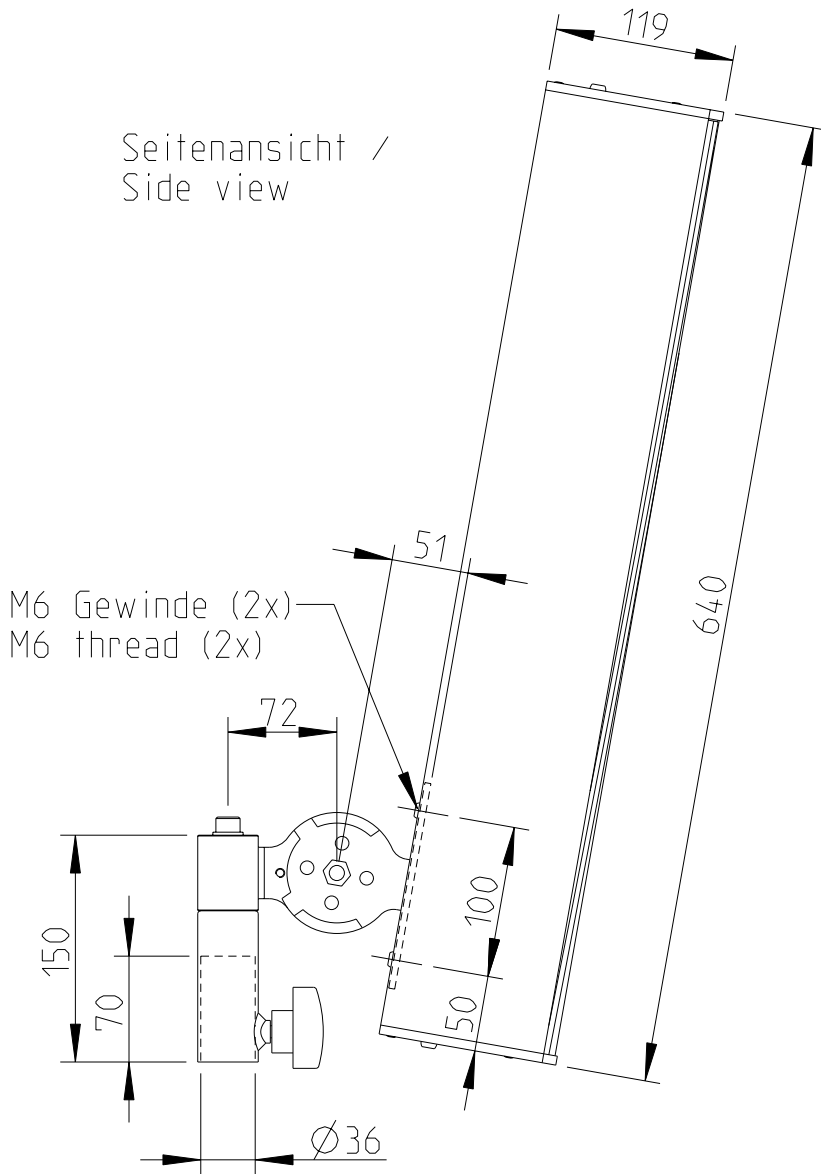

Stativmontage / Stand adapter

Rückansicht / Rear view

Seitenansicht / Side view