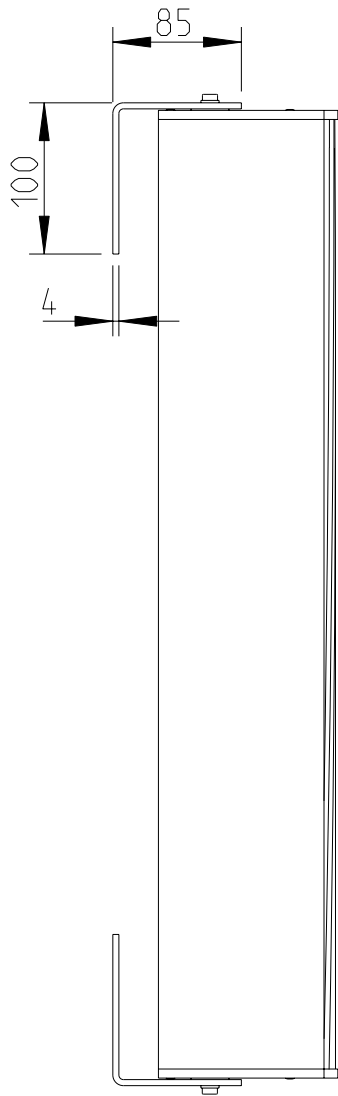

LX-61 & FREE STAND II

Stativmontage / Stand adapter

Rückansicht / Rear view

Seitenansicht / Side view

Draufsicht / Top view

SA-6 Bestellnr. 8217-B0000  
SA-6 Order number 8217-B0000

1:10

LX-61 & SA-6

Wandmontage / Wall mount

Rückansicht / Rear view

Seitenansicht / Side view

Draufsicht / Top view

WAL-1 Winkelpaar  
Bestellnr. 8428-B0000  
WAL-1, 1 pair of L-bracket  
Order number 8428-B0000

1:10

LX-61 & WAL-1

Wandmontage / Wall mount

Rückansicht / Rear view

Seitenansicht / Side view

M6 Gewinde (2x)  
M6 thread (2x)

Draufsicht / Top view

1:10

LX-61 & WAT-08

Wandmontage / Wall mount

Rückansicht / Rear view

Seitenansicht / Side view

M6 Gewinde (2x)  
M6 thread (2x)

Draufsicht / Top view

Feststellschraube (2x)  
Set screw (2x)

WAT-08k Bestellnr. 8430-B0000  
WAT-08k Order number 8430-B0000