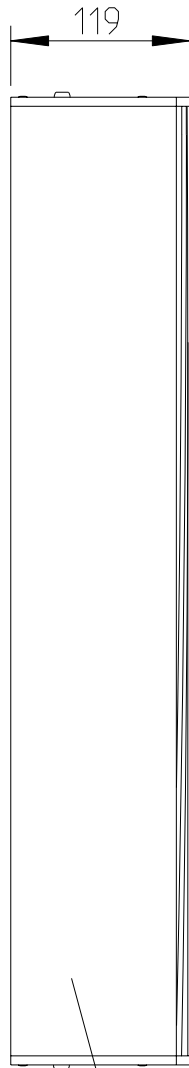

**Linea**

**LX-61**

2D drawings

Vorderansicht /  
Front view

Seitenansicht /  
Side view

Rückansicht /  
Rear view

Stahlgitter  
Frontgrille,  
steel

Akustikschaum,  
anthrazit  
Front foam, black

Gehäuse  
Aluminium  
Aluminium  
housing

Speaker  
Speaker  
connector

M6 Gewinde  
(4x)  
M6 thread  
(4x)

Draufsicht / Top view  
Ansicht von unten / Bottom view

1:10

LX-61

L-1212-B0000

Vorderansicht /  
Front view

Seitenansicht /  
Side view

Rückansicht /  
Rear view

LX-61 & FREE STAND III

Vorderansicht /  
Front view

Seitenansicht /  
Side view

Rückansicht /  
Rear view

Draufsicht /  
Top view

FREE STAND II  
Bestellnr. 8206-B0000  
FREE STAND II  
Order number 8206-B0000

LX-61 & FREE STAND II

Stativmontage / Stand adapter

Rückansicht / Rear view

Seitenansicht / Side view

Draufsicht / Top view

SA-6 Bestellnr. 8217-B0000  
SA-6 Order number 8217-B0000

1:10

LX-61 & SA-6