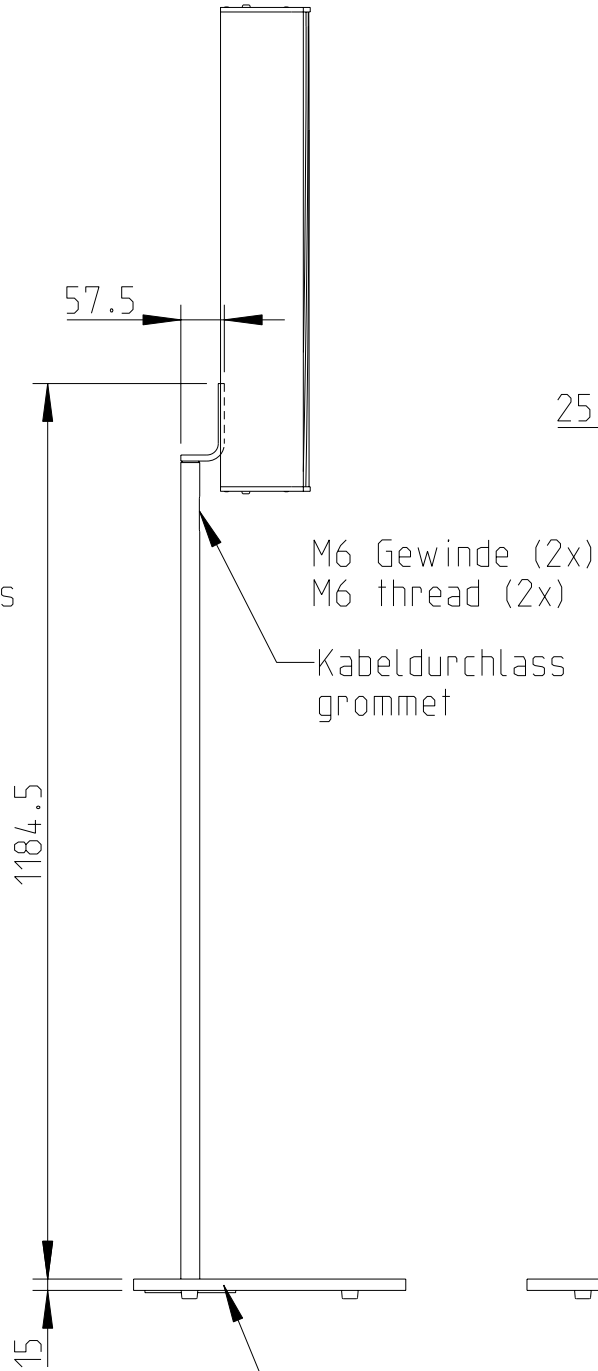

Gehäuse  
Aluminium  
Aluminium  
housing

Speaker  
Speaker  
connector

M6 Gewinde  
(4x)  
M6 thread  
(4x)

Draufsicht / Top view  
Ansicht von unten / Bottom view

1:10

LX-61

L-1212-B0000

Vorderansicht /  
Front view

Seitenansicht /  
Side view

Rückansicht /  
Rear view

LX-61 & FREE STAND III

Vorderansicht /  
Front view

Seitenansicht /  
Side view

Rückansicht /  
Rear view

Draufsicht /  
Top view

FREE STAND II  
Bestellnr. 8206-B0000  
FREE STAND II  
Order number 8206-B0000

Wandmontage / Wall mount

Rückansicht / Rear view

Seitenansicht / Side view

M6 Gewinde (2x)  
M6 thread (2x)

Draufsicht / Top view

1:10

LX-61 & WAT-08

Wandmontage / Wall mount

Rückansicht / Rear view

Seitenansicht / Side view

M6 Gewinde (2x)  
M6 thread (2x)

Draufsicht / Top view

Feststellschraube (2x)  
Set screw (2x)

WAT-08k Bestellnr. 8430-B0000  
WAT-08k Order number 8430-B0000