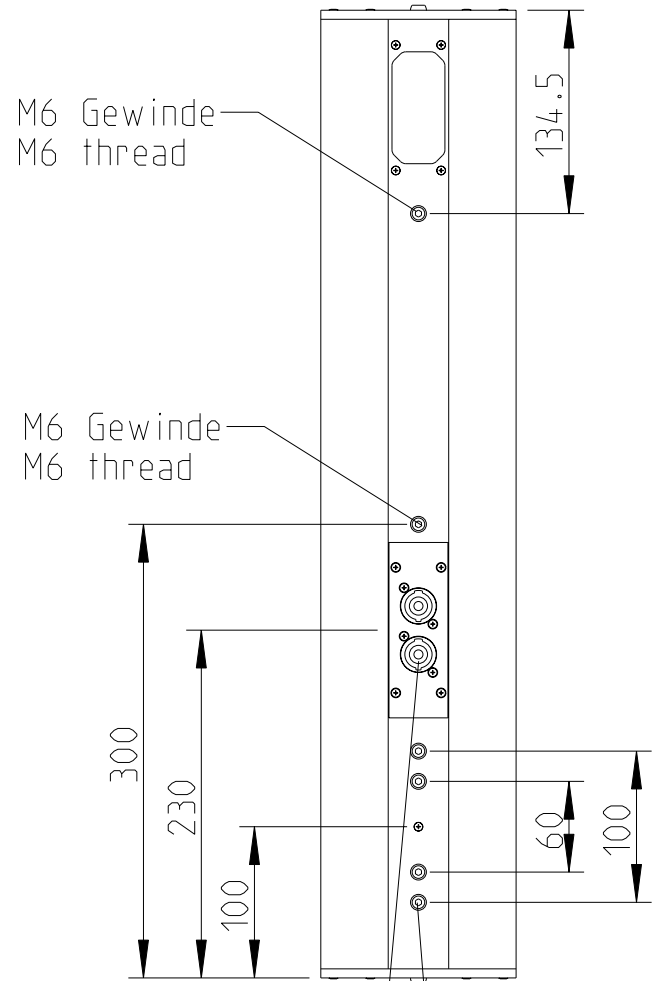

**Linea**

**LX-61**

2D drawings

Vorderansicht /  
Front view

Seitenansicht /  
Side view

Rückansicht /  
Rear view

Stahlgitter  
Frontgrille,  
steel

Akustikschaum,  
anthrazit  
Front foam, black

Gehäuse  
Aluminium  
Aluminium  
housing

Speaker  
Speaker  
connector

M6 Gewinde  
(4x)  
M6 thread  
(4x)

Draufsicht / Top view  
Ansicht von unten / Bottom view

1:10

LX-61

L-1212-B0000

Vorderansicht /  
Front view

Wandmontage / Wall mount

Rückansicht / Rear view

Seitenansicht / Side view

M6 Gewinde (2x)  
M6 thread (2x)

Draufsicht / Top view

1:10

LX-61 & WAT-08

Wandmontage / Wall mount

Rückansicht / Rear view

Seitenansicht / Side view

M6 Gewinde (2x)  
M6 thread (2x)

Draufsicht / Top view

Feststellschraube (2x)  
Set screw (2x)

WAT-08k Bestellnr. 8430-B0000  
WAT-08k Order number 8430-B0000