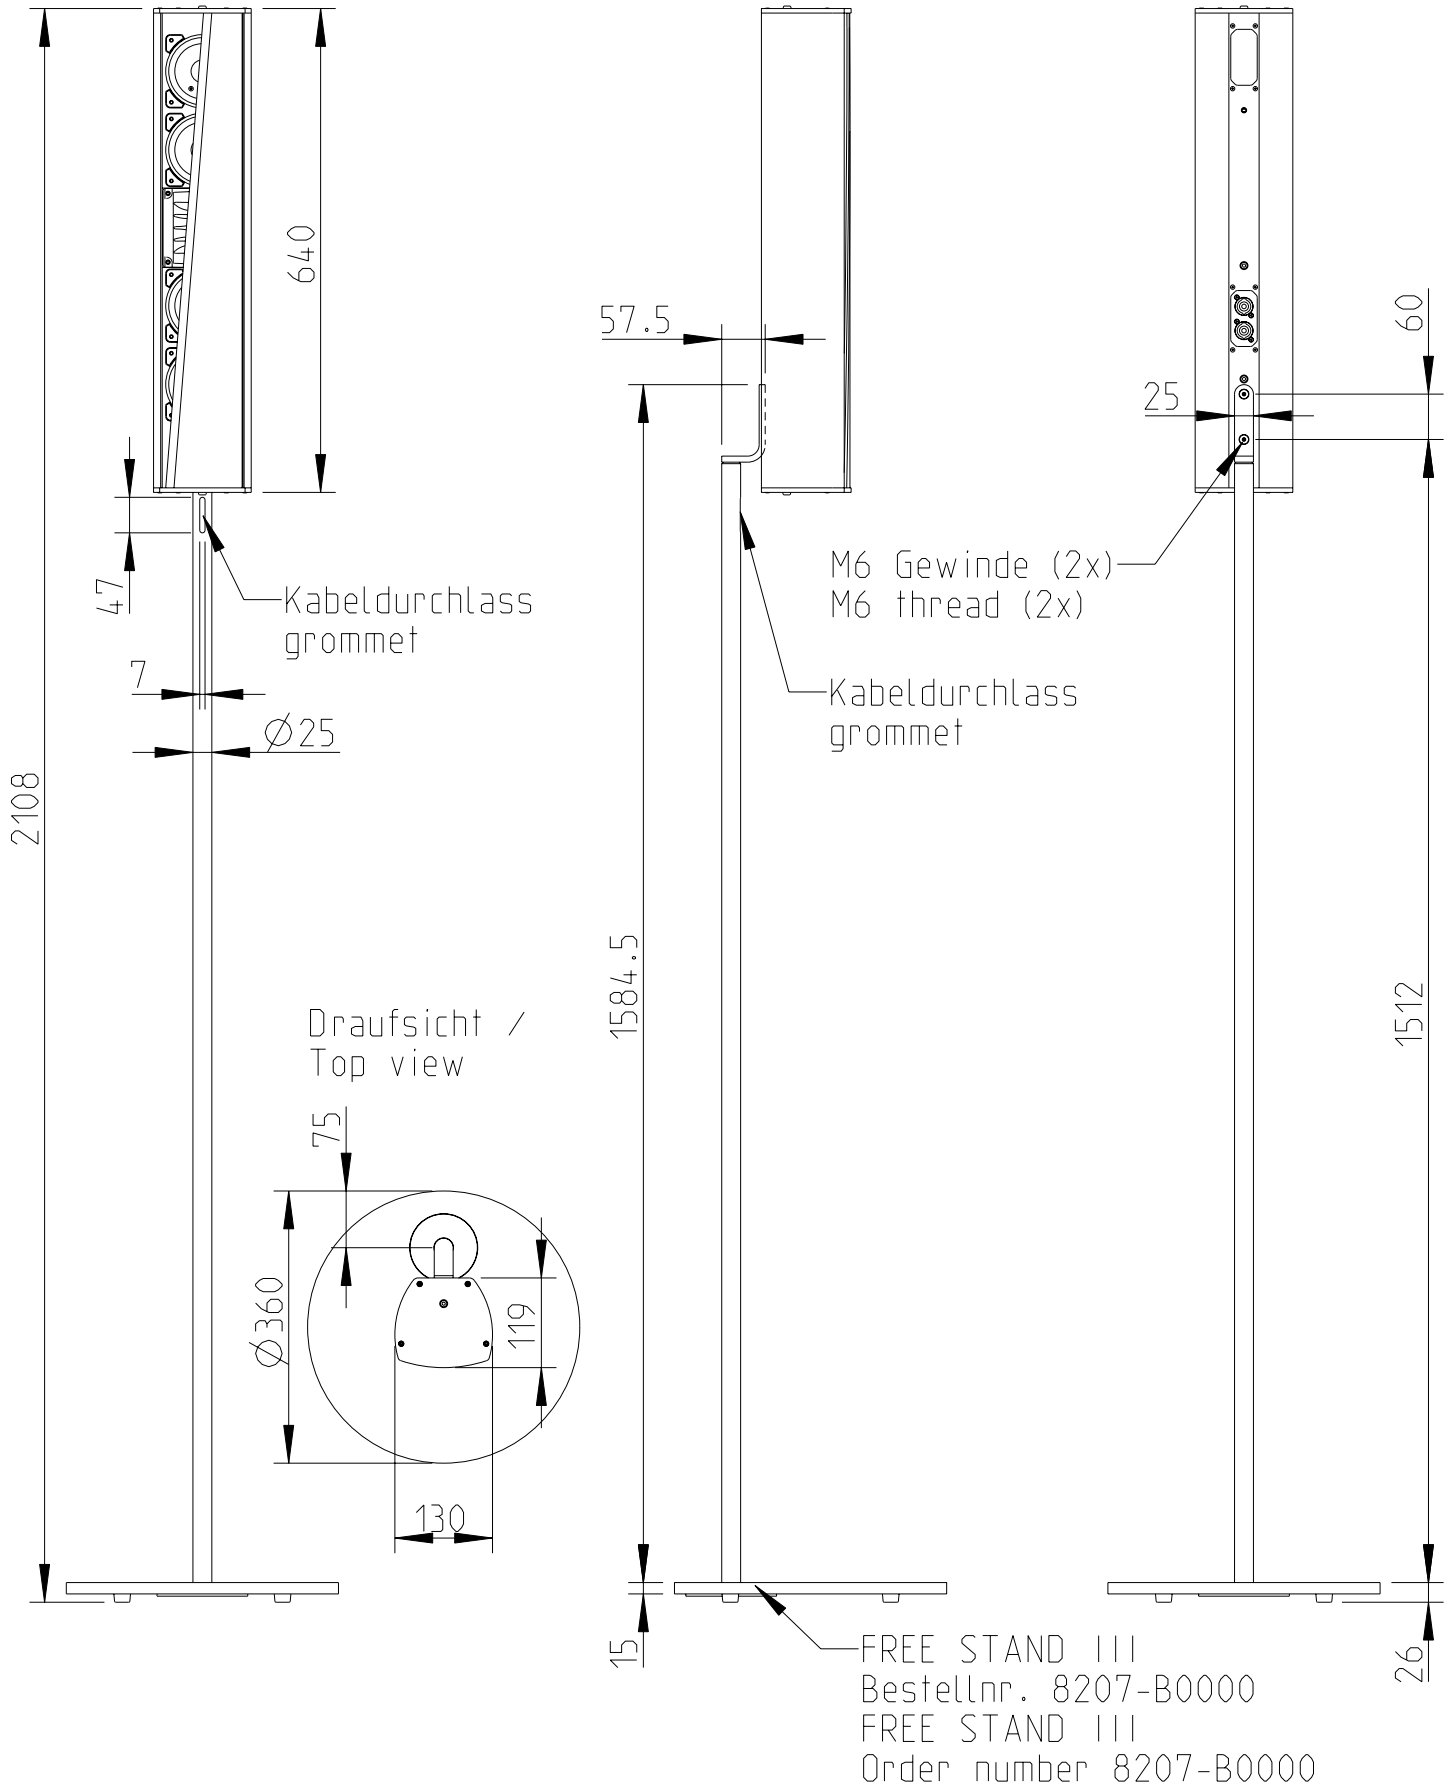

Vorderansicht /
Front view

Seitenansicht /
Side view

Rückansicht /
Rear view

LX-61 & FREE STAND III