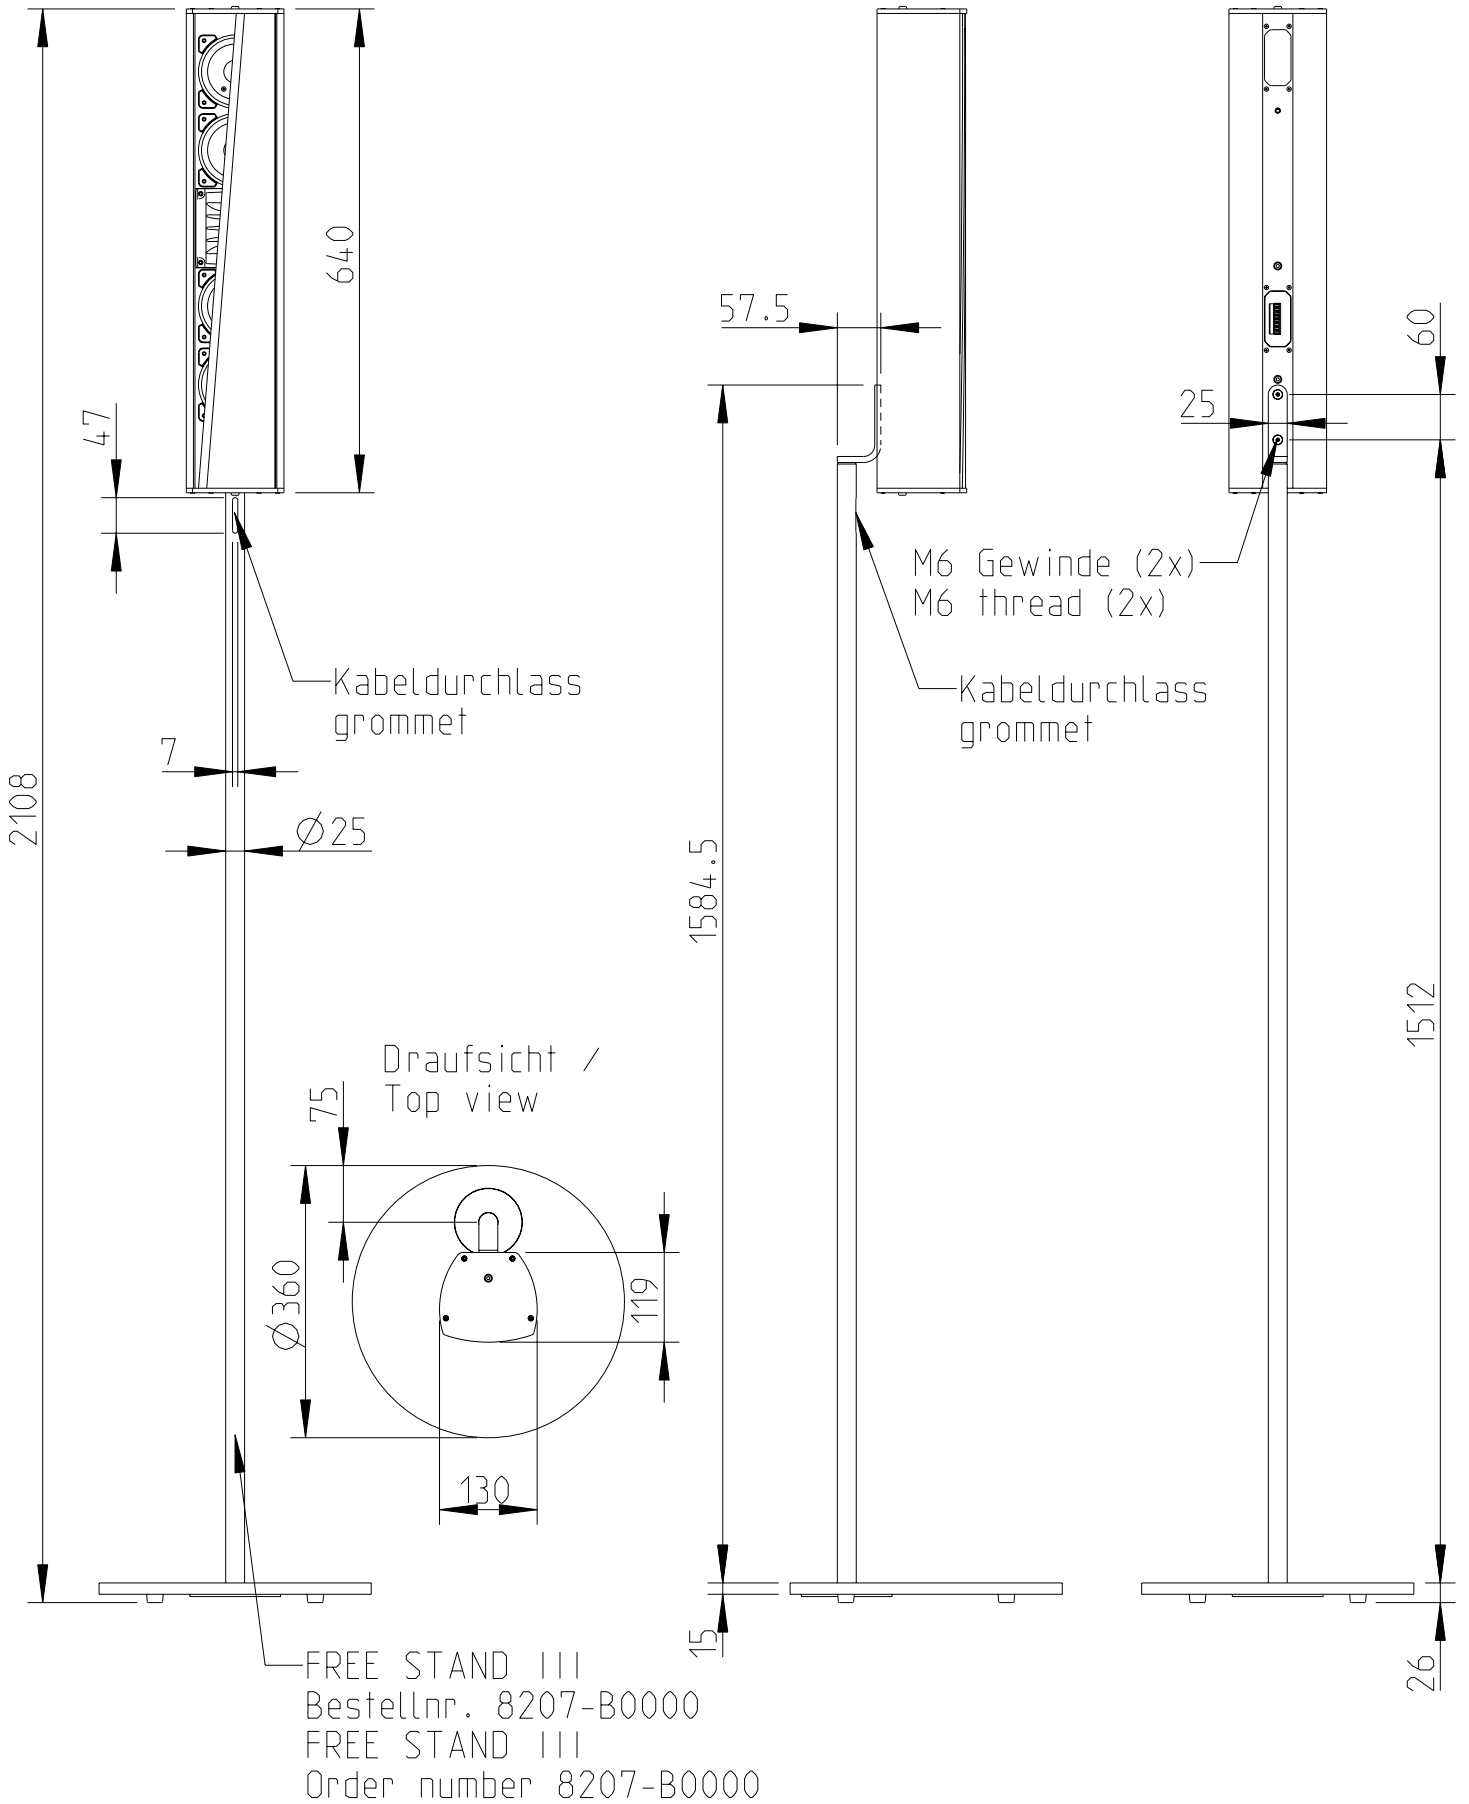

Vorderansicht /
Front view

Seitenansicht /
Side view

Rückansicht /
Rear view

LX-60 & FREE STAND III