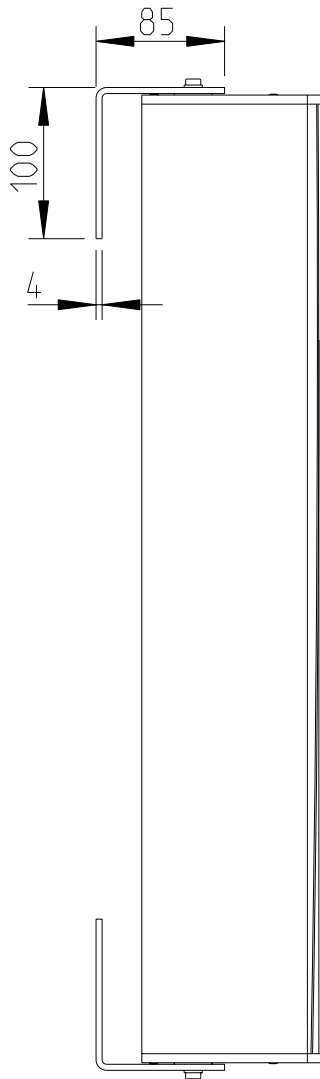

Wandmontage / Wall mount

Rückansicht / Rear view

Seitenansicht / Side view