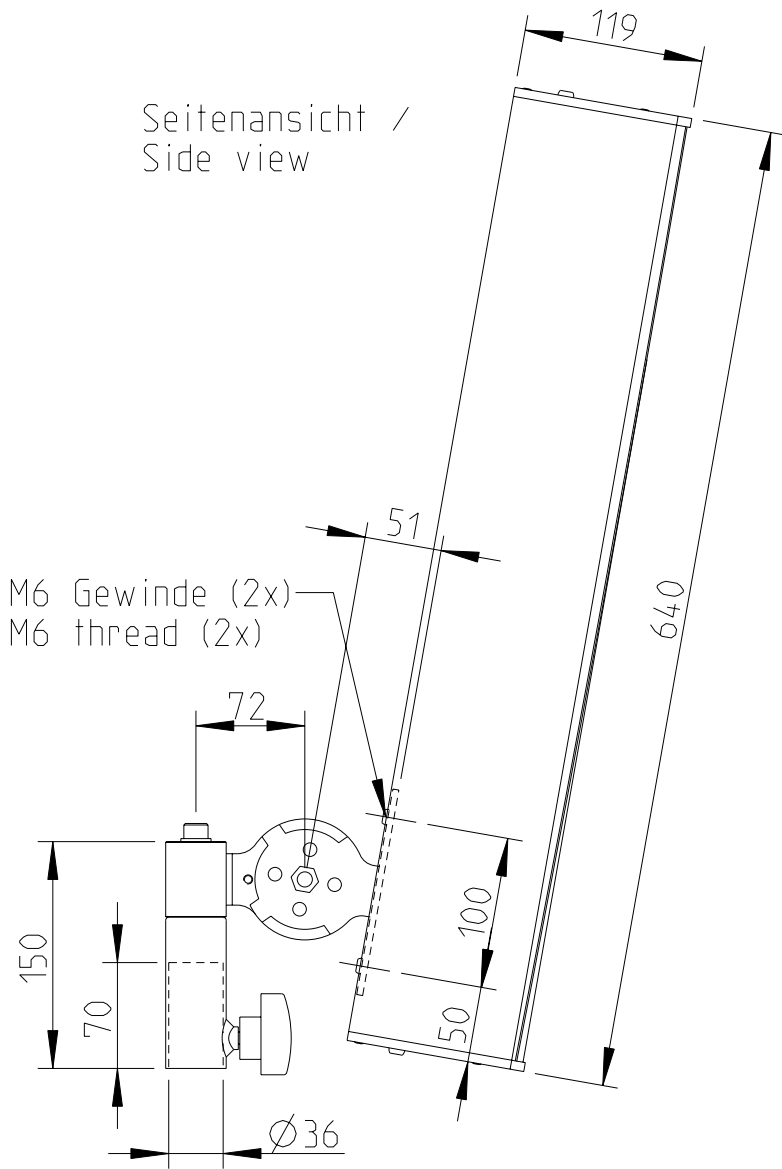

Gehäuse,
Aluminium
Aluminium
housing

Kabelklemme
Terminal
for external
wiring

M6 Gewinde
(4x)
M6 thread
(4x)

Draufsicht / Top view
Ansicht von unten / Bottom view

1:10

LX-60

L-1211-B0AA0

Vorderansicht /
Front view

LX-60 & FREE STAND II

Stativmontage / Stand adapter

Rückansicht / Rear view

Seitenansicht / Side view

Draufsicht / Top view

1:10

SA-6 Bestellnr. 8217-B0000
SA-6 Order number 8217-B0000

LX-60 & SA-6

Rückansicht / Rear view

Seitenansicht /
Side view

M6 Gewinde (2x)
M6 thread (2x)

Draufsicht / Top view

WAT-08 Bestellnr. 8429-B0000
WAT-08 Order number 8429-B0000

LX-60 & WAT-08

Wandmontage / Wall mount

Rückansicht / Rear view

Seitenansicht /
Side view

M6 Gewinde (2x)
M6 thread (2x)

Draufsicht / Top view

Feststellschraube (2x)
Set screw (2x)

WAT-08k Bestellnr. 8430-B0000
WAT-08k Order number 8430-B0000

LX-60 & WAT-08k

Fohhn Audio AG
Großer Forst 15
72622 Nuertingen
Germany