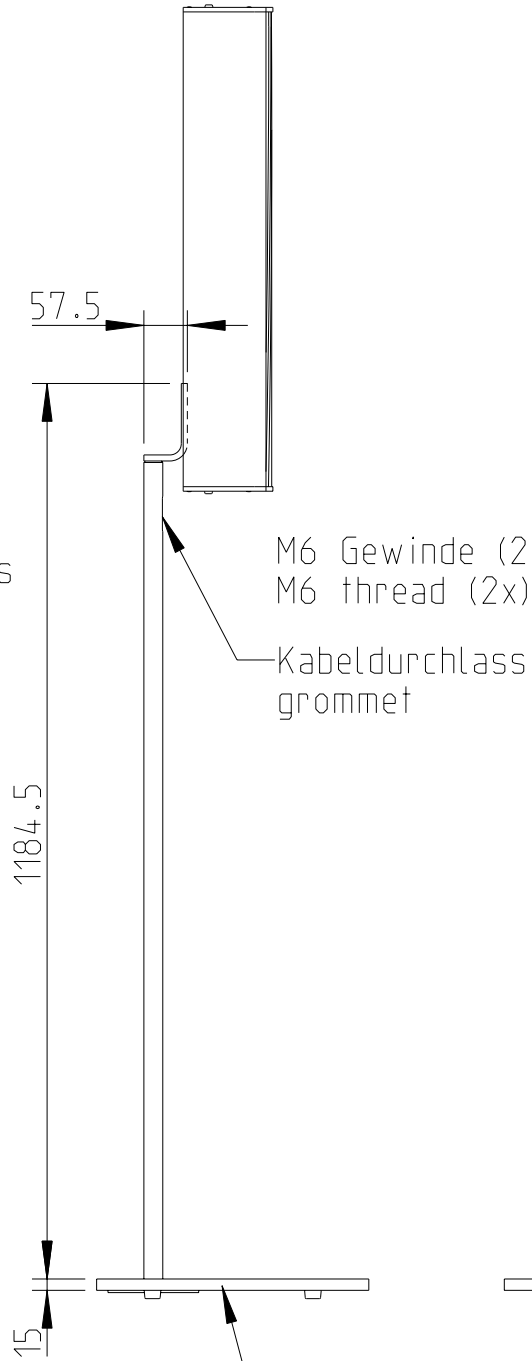

Seitenansicht /
Side view

Rückansicht /
Rear view

LX-60 & FREE STAND III

Vorderansicht /
Front view

Seitenansicht /
Side View

Rückansicht /
Rear view

Draufsicht /
Top view

FREE STAND II
Bestellnr. 8206-B0000
FREE STAND II
Order number 8206-B0000

LX-60 & FREE STAND II

Stativmontage / Stand adapter

Rückansicht / Rear view

Seitenansicht / Side view

Draufsicht / Top view

1:10

SA-6 Bestellnr. 8217-B0000
SA-6 Order number 8217-B0000

LX-60 & SA-6

Rückansicht / Rear view

Seitenansicht /
Side view

M6 Gewinde (2x)
M6 thread (2x)

Draufsicht / Top view

WAT-08 Bestellnr. 8429-B0000
WAT-08 Order number 8429-B0000

LX-60 & WAT-08

Wandmontage / Wall mount

Rückansicht / Rear view

Seitenansicht /
Side view

M6 Gewinde (2x)
M6 thread (2x)

Draufsicht / Top view

Feststellschraube (2x)
Set screw (2x)

WAT-08k Bestellnr. 8430-B0000
WAT-08k Order number 8430-B0000

LX-60 & WAT-08k

Fohhn Audio AG
Großer Forst 15
72622 Nuertingen
Germany