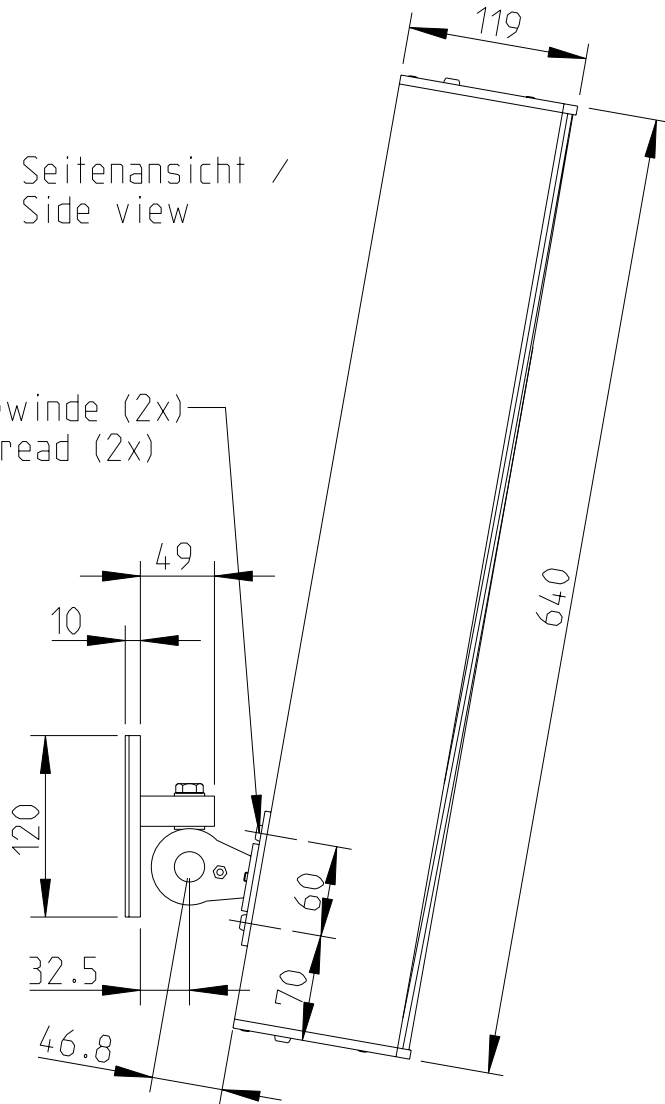

Wandmontage / Wall mount

Rückansicht / Rear view

Seitenansicht / Side view

Draufsicht / Top view

WAL-1 Winkelpaar
Bestellnr. 8428-B0000
WAL-1, 1 pair of L-bracket
Order number 8428-B0000

1:10

LX-60 & WAL-1

Wandmontage / Wall mount

Rückansicht / Rear view

Seitenansicht /
Side view

M6 Gewinde (2x)
M6 thread (2x)

Draufsicht / Top view

WAT-08 Bestellnr. 8429-B0000
WAT-08 Order number 8429-B0000

LX-60 & WAT-08

Wandmontage / Wall mount

Rückansicht / Rear view

Seitenansicht /
Side view

M6 Gewinde (2x)
M6 thread (2x)

Draufsicht / Top view

Feststellschraube (2x)
Set screw (2x)

WAT-08k Bestellnr. 8430-B0000
WAT-08k Order number 8430-B0000

LX-60 & WAT-08k

Fohhn Audio AG
Großer Forst 15
72622 Nuertingen
Germany