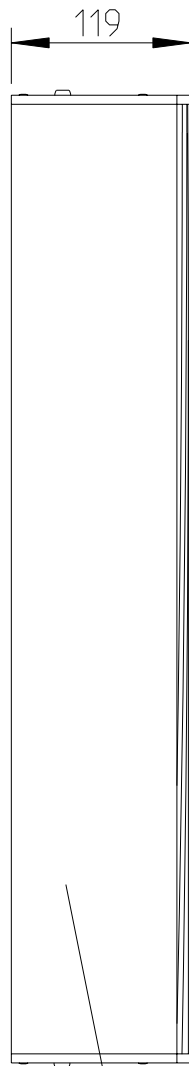

Linea

LX-60

2D drawings

Vorderansicht /
Front view

Seitenansicht /
Side view

Rückansicht /
Rear view

Stahlgitter
Frontgitter,
steel

Akustikschaum,
anthrazit
Front foam, black

Gehäuse,
Aluminium
Aluminium
housing

Kabelklemme
Terminal
for external
wiring

M6 Gewinde
(4x)
M6 thread
(4x)

Draufsicht / Top view
Ansicht von unten / Bottom view

1:10

LX-60

L-1211-B0AA0

Vorderansicht /
Front view

Seitenansicht /
Side view

Rückansicht /
Rear view

LX-60 & FREE STAND III

Vorderansicht /
Front view

Seitenansicht /
Side View

Rückansicht /
Rear view

Draufsicht /
Top view

FREE STAND II
Bestellnr. 8206-B0000
FREE STAND II
Order number 8206-B0000

LX-60 & FREE STAND II

Stativmontage / Stand adapter

Rückansicht / Rear view

Seitenansicht / Side view

Draufsicht / Top view

1:10

SA-6 Bestellnr. 8217-B0000
SA-6 Order number 8217-B0000

LX-60 & SA-6