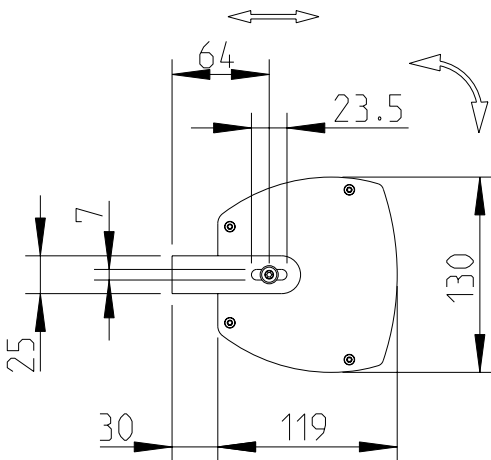

LX-60 & FREE STAND II

Stativmontage / Stand adapter

Rückansicht / Rear view

Seitenansicht / Side view

Draufsicht / Top view

1:10

SA-6 Bestellnr. 8217-B0000
SA-6 Order number 8217-B0000

LX-60 & SA-6

Wandmontage / Wall mount

Rückansicht / Rear view

Seitenansicht / Side view

Draufsicht / Top view

WAL-1 Winkelpaar
Bestellnr. 8428-B0000
WAL-1, 1 pair of L-bracket
Order number 8428-B0000

1:10

LX-60 & WAL-1

Wandmontage / Wall mount

Rückansicht / Rear view

Seitenansicht /
Side view

M6 Gewinde (2x)
M6 thread (2x)

Draufsicht / Top view

WAT-08 Bestellnr. 8429-B0000
WAT-08 Order number 8429-B0000

LX-60 & WAT-08

Wandmontage / Wall mount

Rückansicht / Rear view

Seitenansicht /
Side view

M6 Gewinde (2x)
M6 thread (2x)

Draufsicht / Top view

Feststellschraube (2x)
Set screw (2x)

WAT-08k Bestellnr. 8430-B0000
WAT-08k Order number 8430-B0000

LX-60 & WAT-08k

Fohhn Audio AG
Großer Forst 15
72622 Nuertingen
Germany