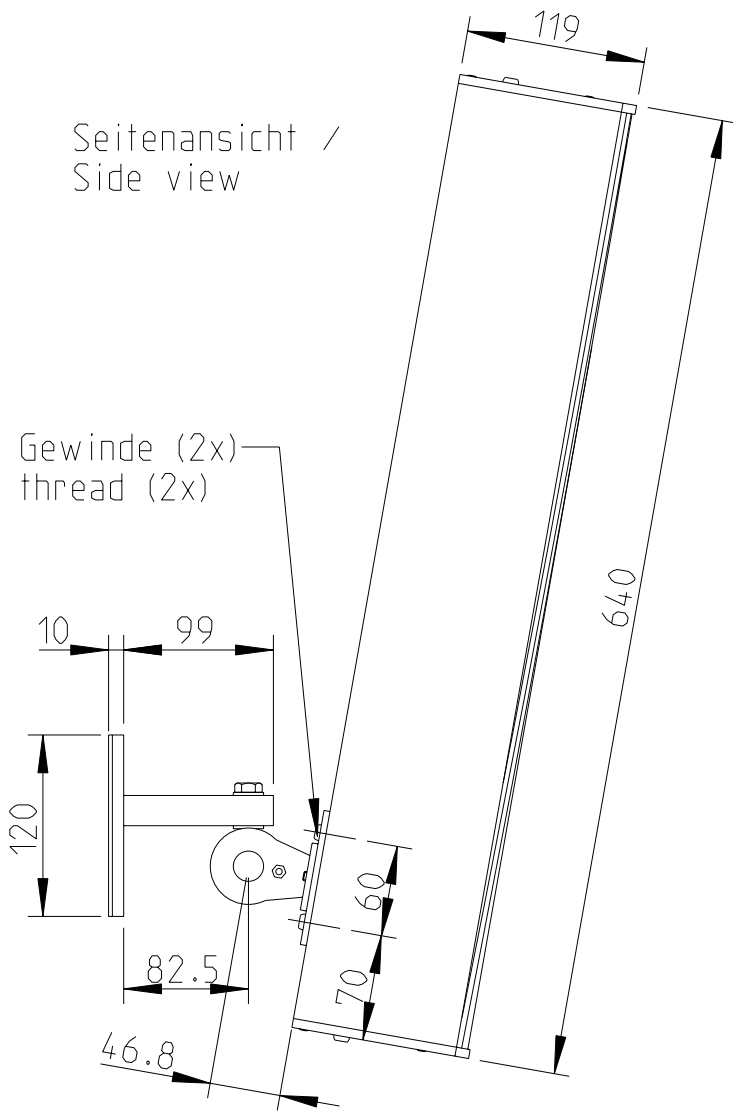

LX-60 & FREE STAND II

Stativmontage / Stand adapter

Rückansicht / Rear view

Seitenansicht / Side view

Draufsicht / Top view

1:10

SA-6 Bestellnr. 8217-B0000
SA-6 Order number 8217-B0000

LX-60 & SA-6

Wandmontage / Wall mount

Rückansicht / Rear view

Seitenansicht / Side view

Draufsicht / Top view

WAL-1 Winkelpaar
Bestellnr. 8428-B0000
WAL-1, 1 pair of L-bracket
Order number 8428-B0000

1:10

LX-60 & WAL-1

Wandmontage / Wall mount

Rückansicht / Rear view

Seitenansicht /
Side view

M6 Gewinde (2x)
M6 thread (2x)

Draufsicht / Top view

WAT-08 Bestellnr. 8429-B0000
WAT-08 Order number 8429-B0000

LX-60 & WAT-08

Wandmontage / Wall mount

Rückansicht / Rear view

Seitenansicht /
Side view

M6 Gewinde (2x)
M6 thread (2x)

Draufsicht / Top view

Feststellschraube (2x)
Set screw (2x)

WAT-08k Bestellnr. 8430-B0000
WAT-08k Order number 8430-B0000

LX-60 & WAT-08k

Fohhn Audio AG
Großer Forst 15
72622 Nuertingen
Germany