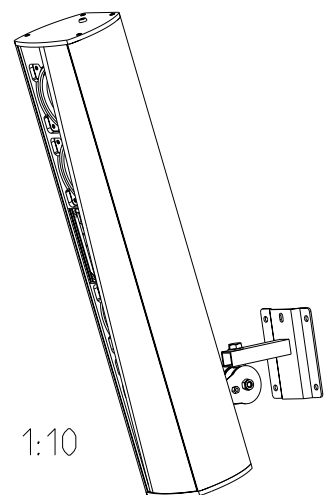

Wandmontage / Wall mount

Rückansicht / Rear view

Seitenansicht / Side view

Draufsicht / Top view

WAL-1 Winkelpaar
Bestellnr. 8428-B0000
WAL-1, 1 pair of L-bracket
Order number 8428-B0000

1:10

LX-60 & WAL-1

Wandmontage / Wall mount

Rückansicht / Rear view

Seitenansicht /
Side view

M6 Gewinde (2x)
M6 thread (2x)

Draufsicht / Top view

WAT-08 Bestellnr. 8429-B0000
WAT-08 Order number 8429-B0000

LX-60 & WAT-08

Wandmontage / Wall mount

Rückansicht / Rear view

Seitenansicht /
Side view

M6 Gewinde (2x)
M6 thread (2x)

Draufsicht / Top view

Feststellschraube (2x)
Set screw (2x)

WAT-08k Bestellnr. 8430-B0000
WAT-08k Order number 8430-B0000

LX-60 & WAT-08k

Fohhn Audio AG
Großer Forst 15
72622 Nuertingen
Germany