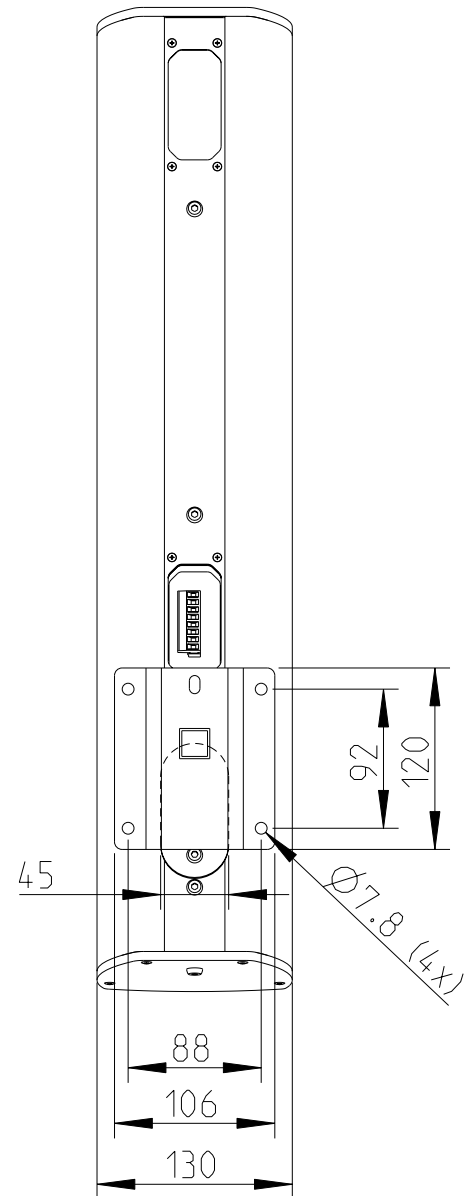

LX-60 & FREE STAND II

Stativmontage / Stand adapter

Rückansicht / Rear view

Seitenansicht / Side view

Draufsicht / Top view

1:10

SA-6 Bestellnr. 8217-B0000
SA-6 Order number 8217-B0000

LX-60 & SA-6

Wandmontage / Wall mount

Rückansicht / Rear view

Seitenansicht / Side view

Draufsicht / Top view

WAL-1 Winkelpaar
Bestellnr. 8428-B0000
WAL-1, 1 pair of L-bracket
Order number 8428-B0000

1:10

LX-60 & WAL-1

Wandmontage / Wall mount

Rückansicht / Rear view

Seitenansicht /
Side view

M6 Gewinde (2x)
M6 thread (2x)

Draufsicht / Top view

WAT-08 Bestellnr. 8429-B0000
WAT-08 Order number 8429-B0000

LX-60 & WAT-08

Wandmontage / Wall mount

Rückansicht / Rear view

Seitenansicht /
Side view

M6 Gewinde (2x)
M6 thread (2x)

Draufsicht / Top view

Feststellschraube (2x)
Set screw (2x)

WAT-08k Bestellnr. 8430-B0000
WAT-08k Order number 8430-B0000

LX-60 & WAT-08k

Fohhn Audio AG
Großer Forst 15
72622 Nuertingen
Germany