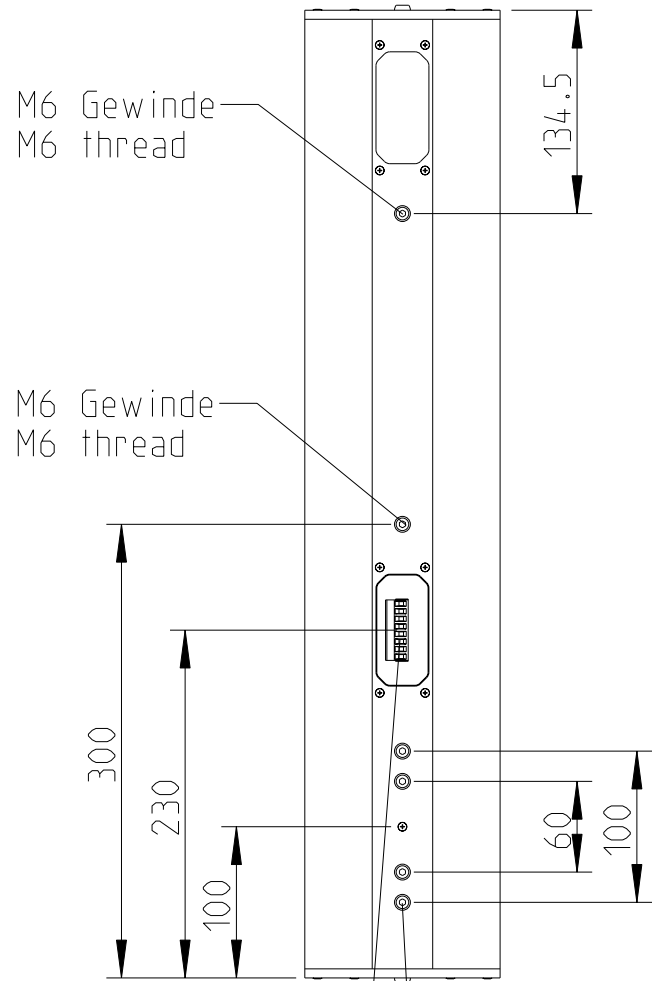

Linea

LX-60

2D drawings

Vorderansicht /
Front view

Seitenansicht /
Side view

Rückansicht /
Rear view

Stahlgitter
Frontgitter,
steel

Akustikschaum,
anthrazit
Front foam, black

Gehäuse,
Aluminium
Aluminium
housing

Kabelklemme
Terminal
for external
wiring

M6 Gewinde
(4x)
M6 thread
(4x)

Draufsicht / Top view
Ansicht von unten / Bottom view

1:10

LX-60

L-1211-B0AA0

Vorderansicht /
Front view

Rückansicht / Rear view

Seitenansicht /
Side view

M6 Gewinde (2x)
M6 thread (2x)

Draufsicht / Top view

WAT-08 Bestellnr. 8429-B0000
WAT-08 Order number 8429-B0000

LX-60 & WAT-08

Wandmontage / Wall mount

Rückansicht / Rear view

Seitenansicht /
Side view

M6 Gewinde (2x)
M6 thread (2x)

Draufsicht / Top view

Feststellschraube (2x)
Set screw (2x)

WAT-08k Bestellnr. 8430-B0000
WAT-08k Order number 8430-B0000

LX-60 & WAT-08k

Fohhn Audio AG
Großer Forst 15
72622 Nuertingen
Germany