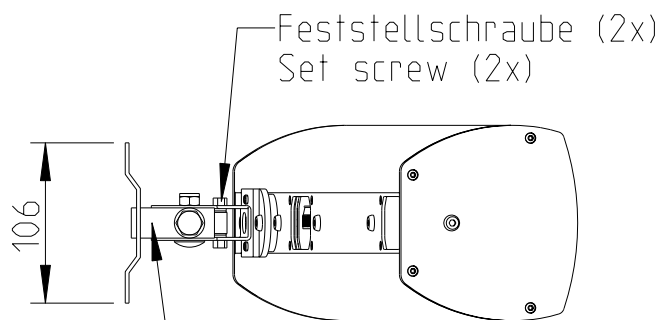

Wandmontage / Wall mount

Rückansicht / Rear view

Seitenansicht / Side view

Draufsicht / Top view

WAL-1 Winkelpaar
Bestellnr. 8428-B0000
WAL-1, 1 pair of L-bracket
Order number 8428-B0000

1:10

LX-60 & WAL-1

Wandmontage / Wall mount

Rückansicht / Rear view

Seitenansicht /
Side view

M6 Gewinde (2x)
M6 thread (2x)

Draufsicht / Top view

WAT-08 Bestellnr. 8429-B0000
WAT-08 Order number 8429-B0000

LX-60 & WAT-08

Wandmontage / Wall mount

Rückansicht / Rear view

Seitenansicht /
Side view

M6 Gewinde (2x)
M6 thread (2x)

Draufsicht / Top view

Feststellschraube (2x)
Set screw (2x)

WAT-08k Bestellnr. 8430-B0000
WAT-08k Order number 8430-B0000

LX-60 & WAT-08k

Fohhn Audio AG
Großer Forst 15
72622 Nuertingen
Germany