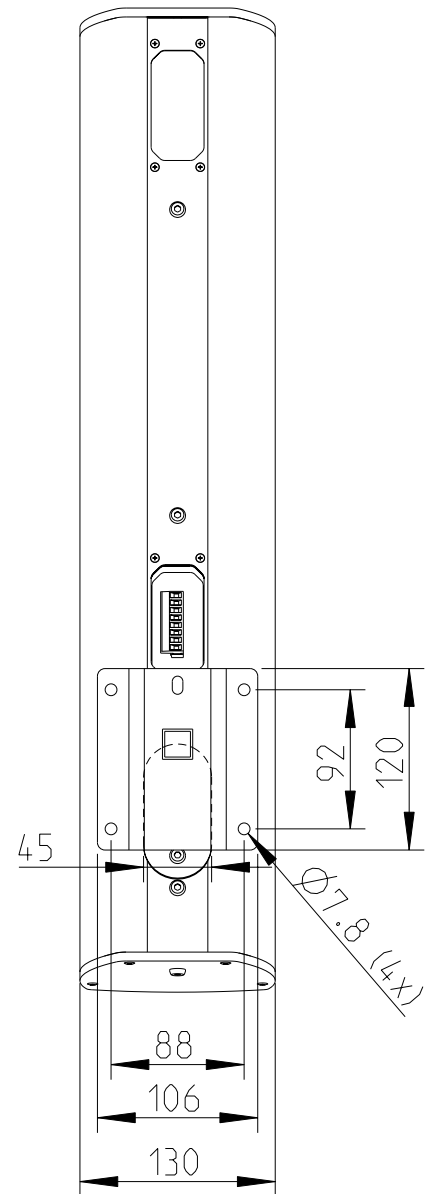

Gehäuse,
Aluminium
Aluminium
housing

Kabelklemme
Terminal
for external
wiring

M6 Gewinde
(4x)
M6 thread
(4x)

Draufsicht / Top view
Ansicht von unten / Bottom view

1:10

LX-60

L-1211-B0AA0

Vorderansicht /
Front view

LX-60 & FREE STAND II

Stativmontage / Stand adapter

Rückansicht / Rear view

Seitenansicht / Side view

Draufsicht / Top view

1:10

SA-6 Bestellnr. 8217-B0000
SA-6 Order number 8217-B0000

LX-60 & SA-6

Rückansicht / Rear view

Seitenansicht /
Side view

M6 Gewinde (2x)
M6 thread (2x)

Draufsicht / Top view

WAT-08 Bestellnr. 8429-B0000
WAT-08 Order number 8429-B0000

LX-60 & WAT-08

Wandmontage / Wall mount

Rückansicht / Rear view

Seitenansicht /
Side view

M6 Gewinde (2x)
M6 thread (2x)

Draufsicht / Top view

Feststellschraube (2x)
Set screw (2x)

WAT-08k Bestellnr. 8430-B0000
WAT-08k Order number 8430-B0000

LX-60 & WAT-08k

Fohhn Audio AG
Großer Forst 15
72622 Nuertingen
Germany