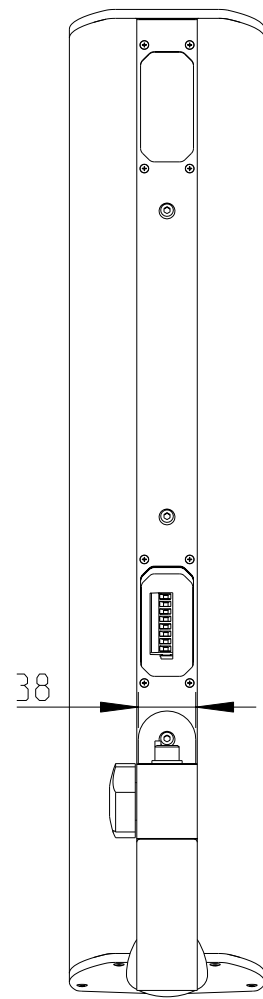

Linea

LX-60

2D drawings

Vorderansicht /
Front view

Seitenansicht /
Side view

Rückansicht /
Rear view

Stahlgitter
Frontgitter,
steel

Akustikschaum,
anthrazit
Front foam, black

Gehäuse,
Aluminium
Aluminium
housing

Kabelklemme
Terminal
for external
wiring

M6 Gewinde
(4x)
M6 thread
(4x)

Draufsicht / Top view
Ansicht von unten / Bottom view

1:10

LX-60

L-1211-B0AA0

Vorderansicht /
Front view

Seitenansicht /
Side view

Rückansicht /
Rear view

LX-60 & FREE STAND III

Vorderansicht /
Front view

Seitenansicht /
Side View

Rückansicht /
Rear view

Draufsicht /
Top view

FREE STAND II
Bestellnr. 8206-B0000
FREE STAND II
Order number 8206-B0000

LX-60 & FREE STAND II

Stativmontage / Stand adapter

Rückansicht / Rear view

Seitenansicht / Side view

Draufsicht / Top view

1:10

SA-6 Bestellnr. 8217-B0000
SA-6 Order number 8217-B0000

LX-60 & SA-6