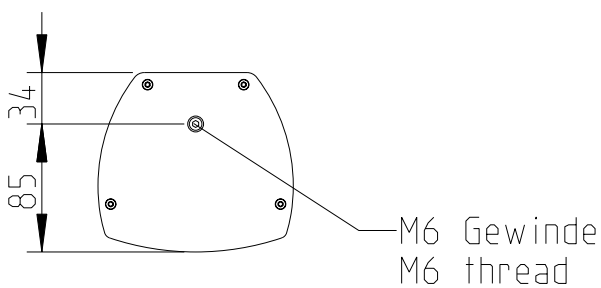

Linea

LX-60

2D drawings

Vorderansicht /
Front view

Seitenansicht /
Side view

Rückansicht /
Rear view

Stahlgitter
Frontgitter,
steel

Akustikschaum,
anthrazit
Front foam, black

Gehäuse,
Aluminium
Aluminium
housing

Kabelklemme
Terminal
for external
wiring

M6 Gewinde
(4x)
M6 thread
(4x)

Draufsicht / Top view
Ansicht von unten / Bottom view

1:10

LX-60

L-1211-B0AA0

Vorderansicht /
Front view

Seitenansicht /
Side view

M6 Gewinde (2x)
M6 thread (2x)

Draufsicht / Top view

Feststellschraube (2x)
Set screw (2x)

WAT-08k Bestellnr. 8430-B0000
WAT-08k Order number 8430-B0000

LX-60 & WAT-08k

Fohhn Audio AG
Großer Forst 15
72622 Nuertingen
Germany