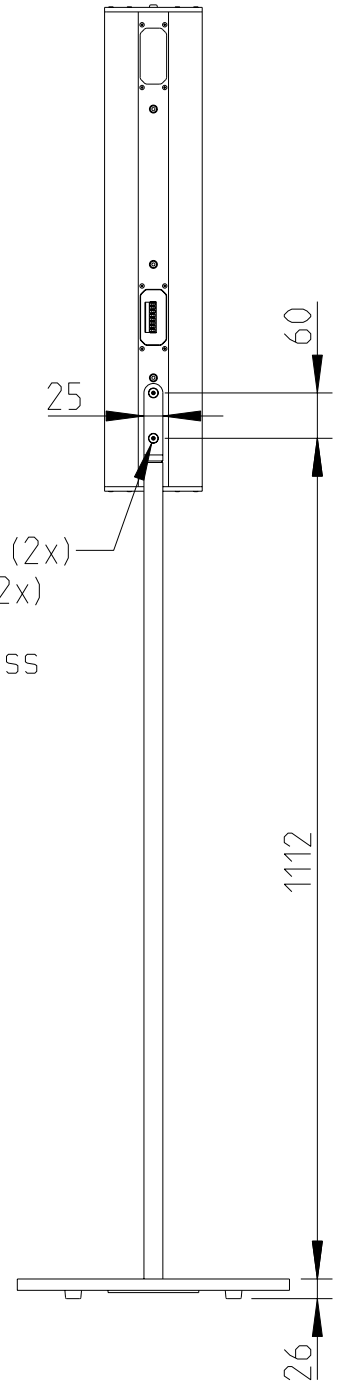

Linea

LX-60

2D drawings

Vorderansicht /
Front view

Seitenansicht /
Side view

Rückansicht /
Rear view

Stahlgitter
Frontgitter,
steel

Akustikschaum,
anthrazit
Front foam, black

Gehäuse,
Aluminium
Aluminium
housing

Kabelklemme
Terminal
for external
wiring

M6 Gewinde
(4x)
M6 thread
(4x)

Draufsicht / Top view
Ansicht von unten / Bottom view

1:10

LX-60

L-1211-B0AA0

Vorderansicht /
Front view

Seitenansicht /
Side view

Rückansicht /
Rear view

LX-60 & FREE STAND III

Vorderansicht /
Front view

Seitenansicht /
Side View

Rückansicht /
Rear view

Draufsicht /
Top view

FREE STAND II
Bestellnr. 8206-B0000
FREE STAND II
Order number 8206-B0000

LX-60 & FREE STAND II

Stativmontage / Stand adapter

Rückansicht / Rear view

Seitenansicht / Side view

Draufsicht / Top view

1:10

SA-6 Bestellnr. 8217-B0000
SA-6 Order number 8217-B0000

LX-60 & SA-6