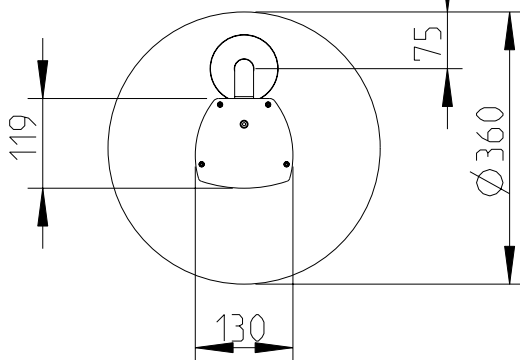

Seitenansicht /
Side view

Rückansicht /
Rear view

LX-60 & FREE STAND III

Vorderansicht /
Front view

Seitenansicht /
Side View

Rückansicht /
Rear view

Draufsicht /
Top view

FREE STAND II
Bestellnr. 8206-B0000
FREE STAND II
Order number 8206-B0000

Wandmontage / Wall mount

Rückansicht / Rear view

Seitenansicht / Side view

Draufsicht / Top view

WAL-1 Winkelpaar
Bestellnr. 8428-B0000
WAL-1, 1 pair of L-bracket
Order number 8428-B0000

1:10

LX-60 & WAL-1

Wandmontage / Wall mount

Rückansicht / Rear view

Seitenansicht /
Side view

M6 Gewinde (2x)
M6 thread (2x)

Draufsicht / Top view

WAT-08 Bestellnr. 8429-B0000
WAT-08 Order number 8429-B0000

LX-60 & WAT-08

Wandmontage / Wall mount

Rückansicht / Rear view

Seitenansicht /
Side view

M6 Gewinde (2x)
M6 thread (2x)

Draufsicht / Top view

Feststellschraube (2x)
Set screw (2x)

WAT-08k Bestellnr. 8430-B0000
WAT-08k Order number 8430-B0000

LX-60 & WAT-08k

Fohhn Audio AG
Großer Forst 15
72622 Nuertingen
Germany