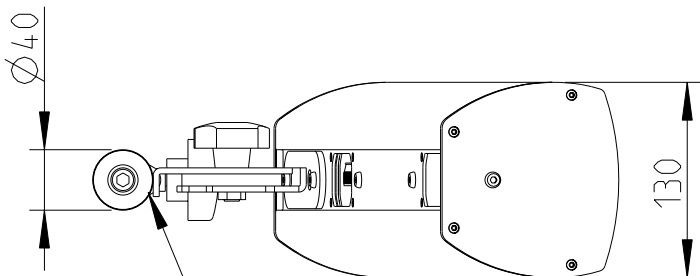

LX-60 & FREE STAND II

Stativmontage / Stand adapter

Rückansicht / Rear view

Seitenansicht / Side view

Draufsicht / Top view

1:10

SA-6 Bestellnr. 8217-B0000
SA-6 Order number 8217-B0000

LX-60 & SA-6

Wandmontage / Wall mount

Rückansicht / Rear view

Seitenansicht / Side view

Draufsicht / Top view

WAL-1 Winkelpaar
Bestellnr. 8428-B0000
WAL-1, 1 pair of L-bracket
Order number 8428-B0000

1:10

LX-60 & WAL-1

Wandmontage / Wall mount