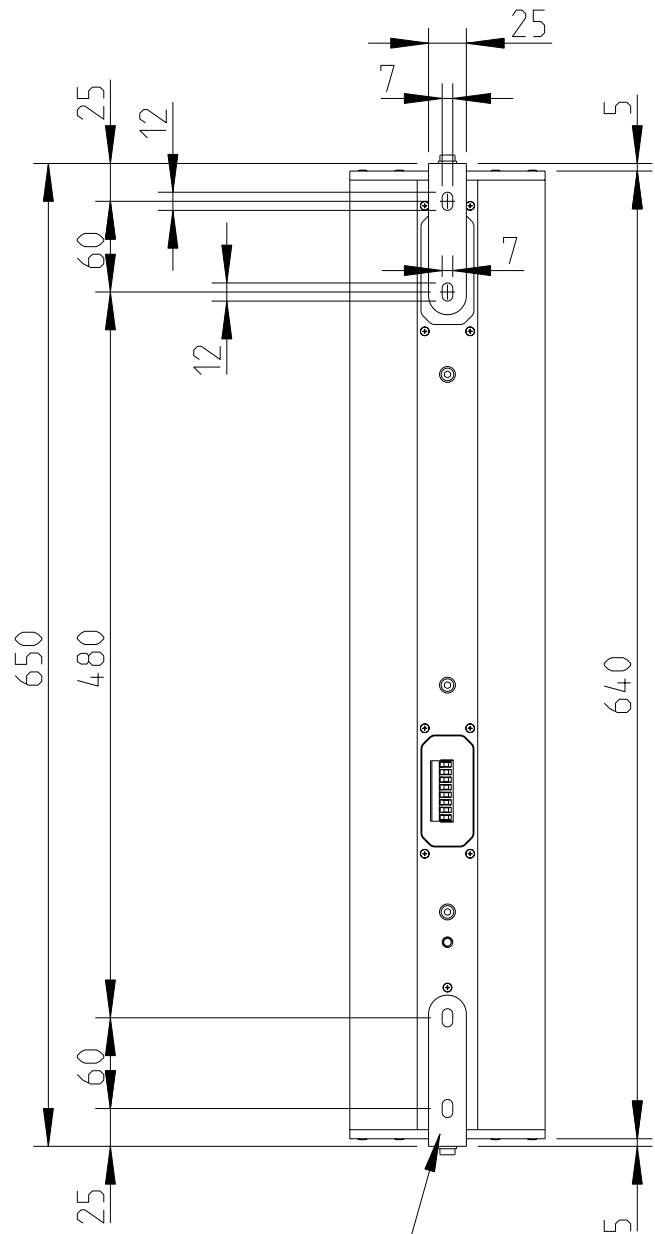

LX-60 & FREE STAND II

Stativmontage / Stand adapter

Rückansicht / Rear view

Seitenansicht / Side view

Draufsicht / Top view

1:10

SA-6 Bestellnr. 8217-B0000
SA-6 Order number 8217-B0000

LX-60 & SA-6

Wandmontage / Wall mount

Rückansicht / Rear view

Seitenansicht / Side view

Draufsicht / Top view

WAL-1 Winkelpaar
Bestellnr. 8428-B0000
WAL-1, 1 pair of L-bracket
Order number 8428-B0000

1:10

LX-60 & WAL-1

Wandmontage / Wall mount

Rückansicht / Rear view

Seitenansicht /
Side view

M6 Gewinde (2x)
M6 thread (2x)

Draufsicht / Top view

WAT-08 Bestellnr. 8429-B0000
WAT-08 Order number 8429-B0000

LX-60 & WAT-08

Wandmontage / Wall mount

Rückansicht / Rear view

Seitenansicht /
Side view

M6 Gewinde (2x)
M6 thread (2x)

Draufsicht / Top view

Feststellschraube (2x)
Set screw (2x)

WAT-08k Bestellnr. 8430-B0000
WAT-08k Order number 8430-B0000

LX-60 & WAT-08k

Fohhn Audio AG
Großer Forst 15
72622 Nuertingen
Germany