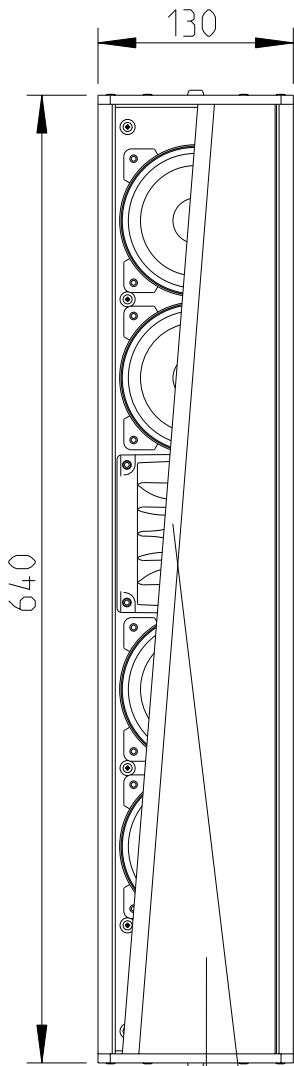

Linea

LX-60

2D drawings

Vorderansicht /
Front view

Seitenansicht /
Side view

Rückansicht /
Rear view

Stahlgitter
Frontgitter,
steel

Akustikschaum,
anthrazit
Front foam, black

Gehäuse,
Aluminium
Aluminium
housing

Kabelklemme
Terminal
for external
wiring

M6 Gewinde
(4x)
M6 thread
(4x)

Draufsicht / Top view
Ansicht von unten / Bottom view

1:10

LX-60

L-1211-B0AA0

Vorderansicht /
Front view

Seitenansicht /
Side view

Rückansicht /
Rear view

LX-60 & FREE STAND III

Vorderansicht /
Front view

Seitenansicht /
Side View

Rückansicht /
Rear view

Draufsicht /
Top view

FREE STAND II
Bestellnr. 8206-B0000
FREE STAND II
Order number 8206-B0000

LX-60 & FREE STAND II

Stativmontage / Stand adapter

Rückansicht / Rear view

Seitenansicht / Side view

Draufsicht / Top view

1:10

SA-6 Bestellnr. 8217-B0000
SA-6 Order number 8217-B0000

LX-60 & SA-6