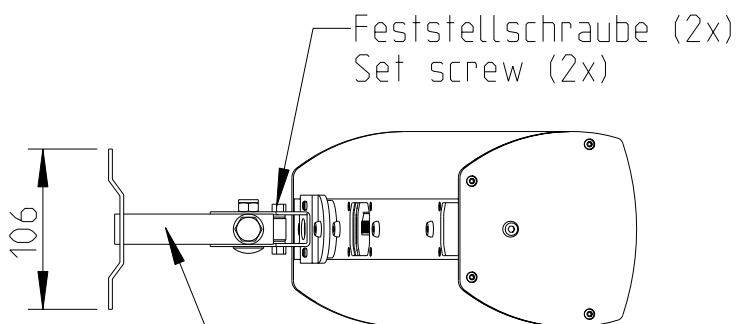

Wandmontage / Wall mount

Rückansicht / Rear view

Seitenansicht / Side view

Draufsicht / Top view

WAL-1 Winkelpaar
Bestellnr. 8428-B0000
WAL-1, 1 pair of L-bracket
Order number 8428-B0000

1:10

LX-60 & WAL-1

Wandmontage / Wall mount

Rückansicht / Rear view

Seitenansicht /
Side view

M6 Gewinde (2x)
M6 thread (2x)

Draufsicht / Top view

WAT-08 Bestellnr. 8429-B0000
WAT-08 Order number 8429-B0000

LX-60 & WAT-08

Wandmontage / Wall mount

Rückansicht / Rear view

Seitenansicht /
Side view

M6 Gewinde (2x)
M6 thread (2x)

Draufsicht / Top view

Feststellschraube (2x)
Set screw (2x)

WAT-08k Bestellnr. 8430-B0000
WAT-08k Order number 8430-B0000

LX-60 & WAT-08k

Fohhn Audio AG
Großer Forst 15
72622 Nuertingen
Germany