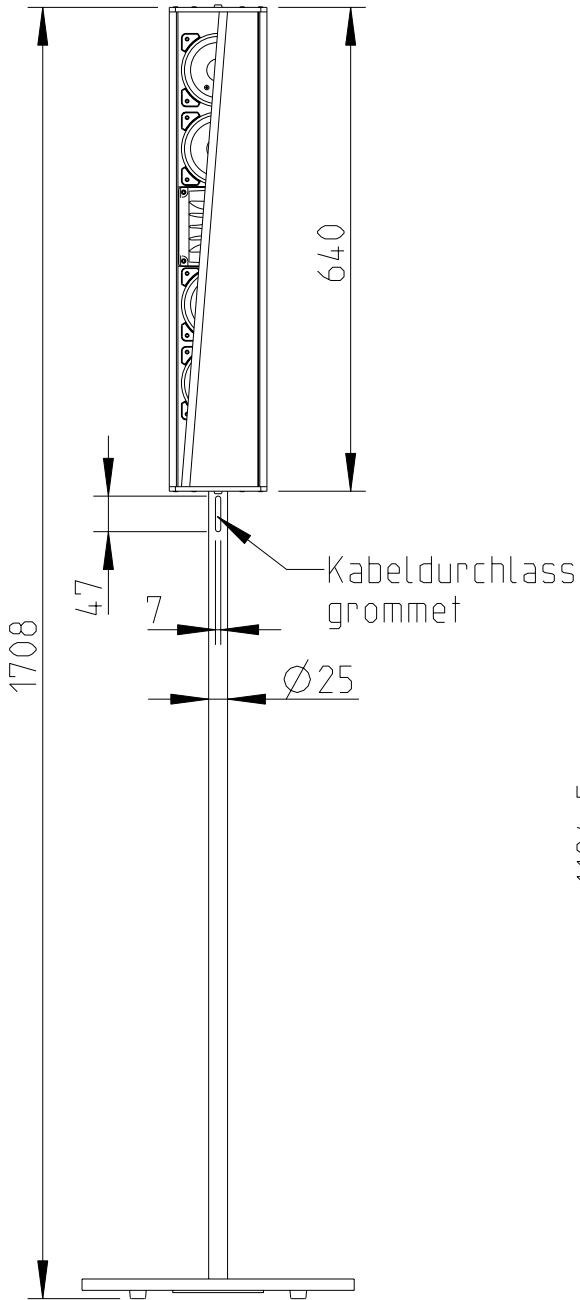

Linea

LX-60

2D drawings

Vorderansicht /
Front view

Seitenansicht /
Side view

Rückansicht /
Rear view

Stahlgitter
Frontgitter,
steel

Akustikschaum,
anthrazit
Front foam, black

Gehäuse,
Aluminium
Aluminium
housing

Kabelklemme
Terminal
for external
wiring

M6 Gewinde
(4x)
M6 thread
(4x)

Draufsicht / Top view
Ansicht von unten / Bottom view

1:10

LX-60

L-1211-B0AA0

Vorderansicht /
Front view

Seitenansicht /
Side view

Rückansicht /
Rear view

LX-60 & FREE STAND III

Vorderansicht /
Front view

Seitenansicht /
Side View

Rückansicht /
Rear view

Draufsicht /
Top view

FREE STAND II
Bestellnr. 8206-B0000
FREE STAND II
Order number 8206-B0000

LX-60 & FREE STAND II

Stativmontage / Stand adapter

Rückansicht / Rear view

Seitenansicht / Side view

Draufsicht / Top view

1:10

SA-6 Bestellnr. 8217-B0000
SA-6 Order number 8217-B0000

LX-60 & SA-6