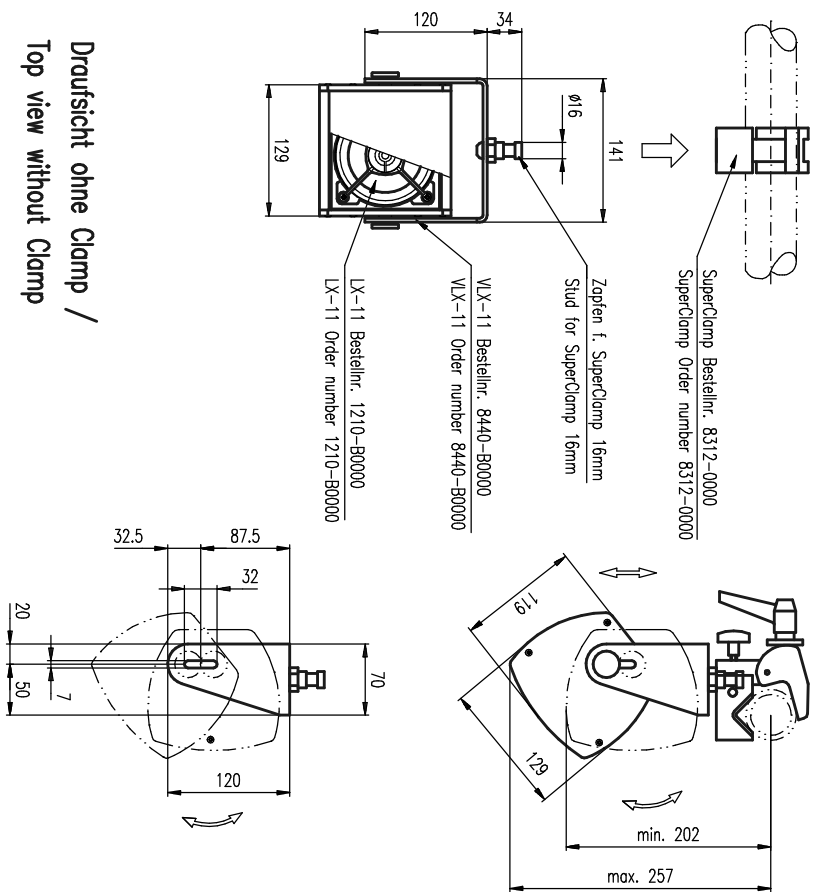

Schnitt A-A / Section A-A

Vorderansicht / Front view

Seitenansicht / Side view

Schnitt A-A / Section A-A

LX-11 & VLX-11 & SA-3

LX-11 & VLX-11 & SA-3

Vorderansicht / Front view

Seitenansicht / Side view

Draufsicht ohne Clamp / Top view without Clamp

Vorderansicht / Front view

Seitenansicht / Side view

Draufsicht ohne Clamp / Top view without Clamp

LX-11 & VLX-11 & SuperClamp

LX-11 & VLX-11 & SuperClamp

Vorderansicht / Front view

Seitenansicht / Side view

Clamp LC-50 Bestellnr. 8301-00000
Clamp LC-50 Order number 8301-00000

TV-Zapfen Bestellnr. 8011-00000
TV-Zapfen order number 8011-00000

V LX-11 Bestellnr. 8440-B0000
V LX-11 Order number 8440-B0000