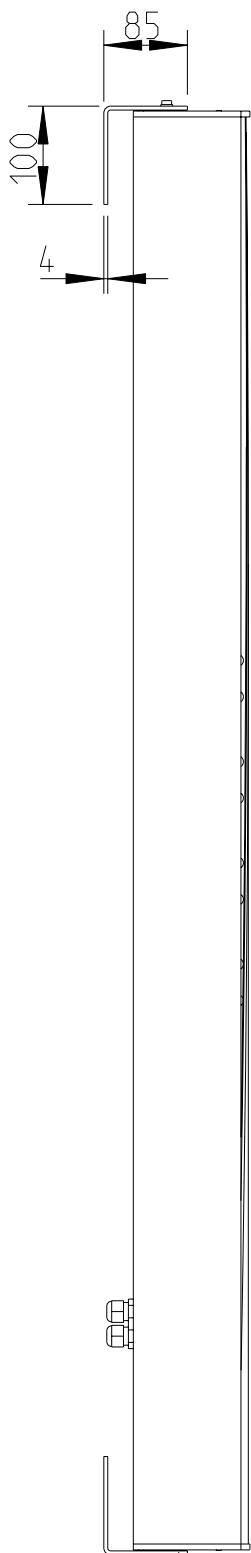

Voice Alarm

LEN-150

2D drawings

Vorderansicht/
Front view

Seitenansicht/
Side view

Rückansicht/
Rear view

Akustikschaum
anthrazit,
Front foam,
black

Gehäuse Aluminium
Aluminium housing

Stahlgitter
Front grille, steel

M6 Gewinde
M6 thread

M6 Gewinde
M6 thread

M6 Gewinde (4x)
M6 thread (4x)

Kabelklemme mit
spritzwassergeschützter
Abdeckung
Terminal with splash-proof
cover

Draufsicht / Top view
Ansicht von unten / Bottom view

M6 Gewinde
M6 thread

LEN-150

L-1804-B0000

Wandmontage / Wall mount

Rückansicht / Rear view

Seitenansicht / Side view

1:20

Draufsicht / Top view

WAL-1 Winkelpaar
Bestellnr. 8428-B0000
WAL-1, 1 pair of bracket
Order number 8428-B0000

LEN-150 & WAL-1

Wandmontage / Wall mount

Rückansicht / Rear view

Seitenansicht /
Side view

1:20

Draufsicht /
Top view

WLX-100
Bestellnr. 8453-B0000
WLX-100
Order number 8453-B0000