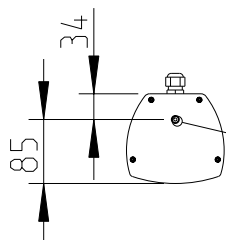

Stahlgitter
Front grille, steel

M6 Gewinde
M6 thread

M6 Gewinde
M6 thread

M6 Gewinde (4x)
M6 thread (4x)

Kabelklemme mit
spritzwassergeschützter
Abdeckung
Terminal with splash-proof
cover

Draufsicht / Top view
Ansicht von unten / Bottom view

M6 Gewinde
M6 thread

LEN-150

L-1804-B0000

Wandmontage / Wall mount

Rückansicht / Rear view

Seitenansicht / Side view

1:20

Draufsicht / Top view

WAL-1 Winkelpaar
Bestellnr. 8428-B0000
WAL-1, 1 pair of bracket
Order number 8428-B0000

LEN-150 & WAL-1

Wandmontage / Wall mount

Rückansicht / Rear view

Seitenansicht /
Side view

1:20

Draufsicht /
Top view

WLX-100
Bestellnr. 8453-B0000
WLX-100
Order number 8453-B0000