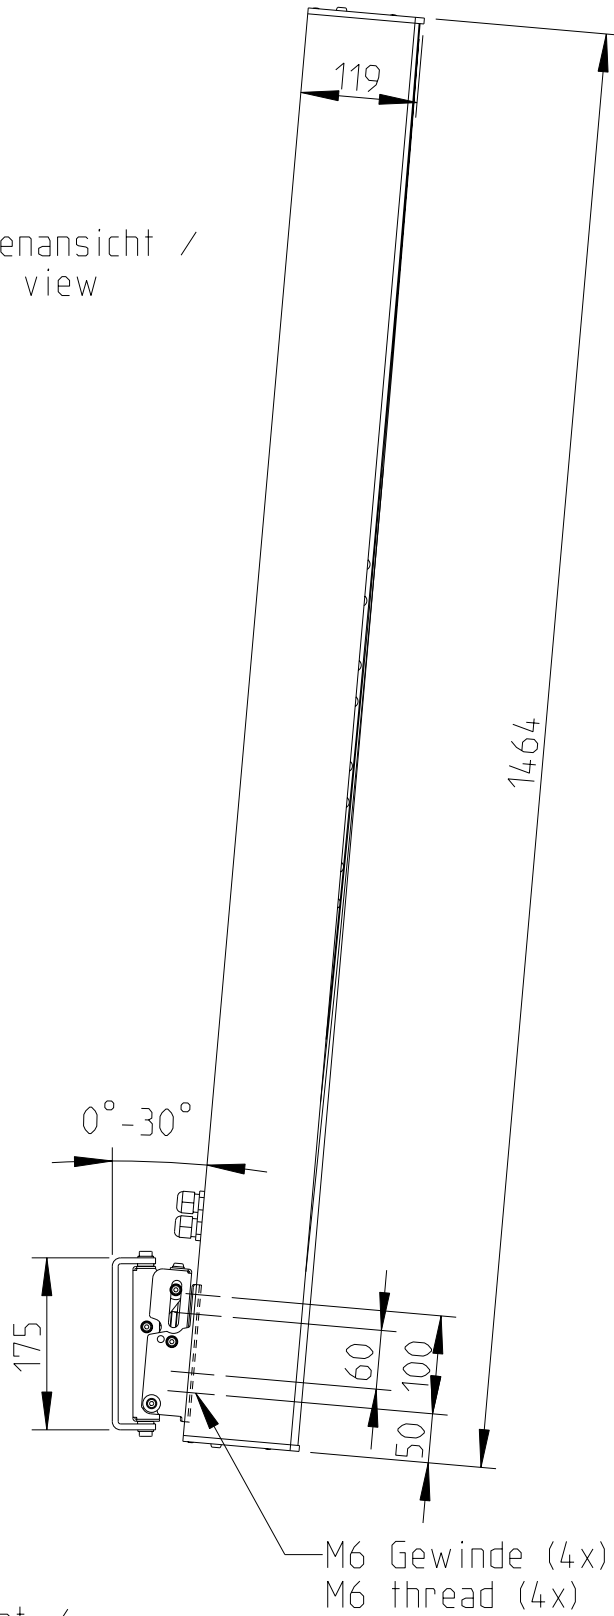

Stahlgitter
Front grille, steel

M6 Gewinde
M6 thread

M6 Gewinde
M6 thread

M6 Gewinde (4x)
M6 thread (4x)

Kabelklemme mit
spritzwassergeschützter
Abdeckung
Terminal with splash-proof
cover

Draufsicht / Top view
Ansicht von unten / Bottom view

M6 Gewinde
M6 thread

LEN-150

L-1804-B0000

Wandmontage / Wall mount

Rückansicht / Rear view

Seitenansicht / Side view

1:20

Draufsicht / Top view

WAL-1 Winkelpaar
Bestellnr. 8428-B0000
WAL-1, 1 pair of bracket
Order number 8428-B0000

LEN-150 & WAL-1

Wandmontage / Wall mount

Rückansicht / Rear view

Seitenansicht /
Side view

1:20

Draufsicht /
Top view

WLX-100
Bestellnr. 8453-B0000
WLX-100
Order number 8453-B0000