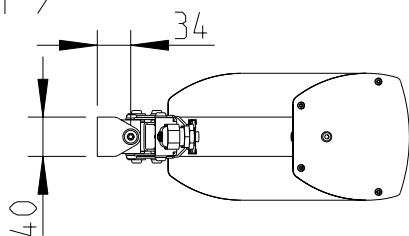

M6 Gewinde
M6 thread

LEN-150

L-1804-B0000

Wandmontage / Wall mount

Rückansicht / Rear view

Seitenansicht / Side view

1:20

Draufsicht / Top view

WAL-1 Winkelpaar
Bestellnr. 8428-B0000
WAL-1, 1 pair of bracket
Order number 8428-B0000

LEN-150 & WAL-1

Wandmontage / Wall mount

Rückansicht / Rear view

Seitenansicht /
Side view

1:20

Draufsicht /
Top view

WLX-100
Bestellnr. 8453-B0000
WLX-100
Order number 8453-B0000