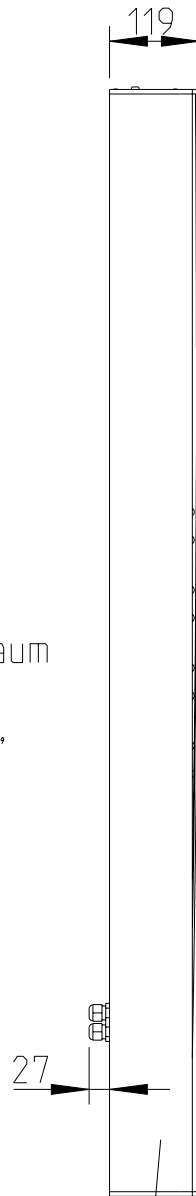

Voice Alarm

LEN-150

2D drawings

Vorderansicht/
Front view

Seitenansicht/
Side view

Rückansicht/
Rear view

Akustikschaum
anthrazit,
Front foam,
black

Gehäuse Aluminium
Aluminium housing

Stahlgitter
Front grille, steel

M6 Gewinde
M6 thread

M6 Gewinde
M6 thread

M6 Gewinde (4x)
M6 thread (4x)

Kabelklemme mit
spritzwassergeschützter
Abdeckung
Terminal with splash-proof
cover

Draufsicht / Top view
Ansicht von unten / Bottom view

M6 Gewinde
M6 thread

LEN-150

L-1804-B0000

Wandmontage / Wall mount

Rückansicht / Rear view

Seitenansicht / Side view

1:20

Draufsicht / Top view

WAL-1 Winkelpaar
Bestellnr. 8428-B0000
WAL-1, 1 pair of bracket
Order number 8428-B0000

LEN-150 & WAL-1

Wandmontage / Wall mount

Rückansicht / Rear view

Seitenansicht /
Side view

1:20

Draufsicht /
Top view

WLX-100
Bestellnr. 8453-B0000
WLX-100
Order number 8453-B0000