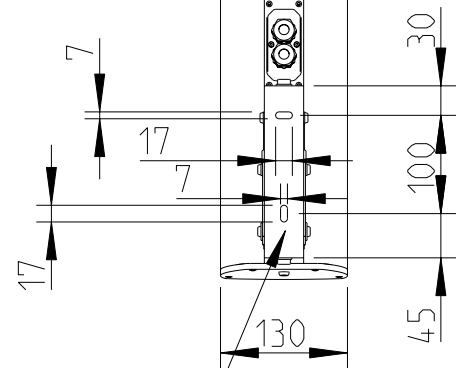

M6 Gewinde
M6 thread

LEN-150

L-1804-B0000

Wandmontage / Wall mount

Rückansicht / Rear view

Seitenansicht / Side view

1:20

Draufsicht / Top view

WAL-1 Winkelpaar
Bestellnr. 8428-B0000
WAL-1, 1 pair of bracket
Order number 8428-B0000

LEN-150 & WAL-1

Wandmontage / Wall mount

Rückansicht / Rear view

Seitenansicht /
Side view

1:20

Draufsicht /
Top view

WLX-100
Bestellnr. 8453-B0000
WLX-100
Order number 8453-B0000