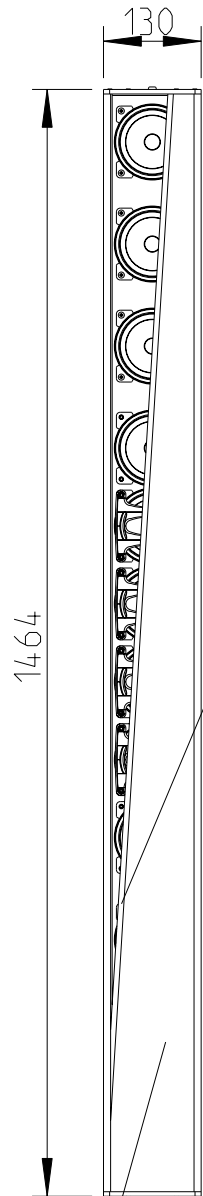

Voice Alarm

LEN-150

2D drawings

Vorderansicht/
Front view

Seitenansicht/
Side view

Rückansicht/
Rear view

Akustikschaum
anthrazit,
Front foam,
black

Gehäuse Aluminium
Aluminium housing

Stahlgitter
Front grille, steel

M6 Gewinde
M6 thread

M6 Gewinde
M6 thread

M6 Gewinde (4x)
M6 thread (4x)

Kabelklemme mit
spritzwassergeschützter
Abdeckung
Terminal with splash-proof
cover

Draufsicht / Top view
Ansicht von unten / Bottom view

M6 Gewinde
M6 thread

LEN-150

L-1804-B0000

Wandmontage / Wall mount

Rückansicht / Rear view

Seitenansicht / Side view

1:20

Draufsicht / Top view

WAL-1 Winkelpaar
Bestellnr. 8428-B0000
WAL-1, 1 pair of bracket
Order number 8428-B0000

LEN-150 & WAL-1

Wandmontage / Wall mount

Rückansicht / Rear view

Seitenansicht /
Side view

1:20

Draufsicht /
Top view

WLX-100
Bestellnr. 8453-B0000
WLX-100
Order number 8453-B0000