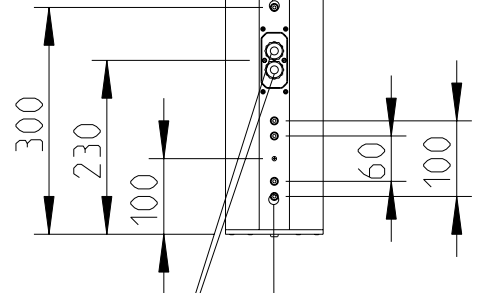

Voice Alarm

LEN-150

2D drawings

Vorderansicht/
Front view

Seitenansicht/
Side view

Rückansicht/
Rear view

Akustikschaum
anthrazit,
Front foam,
black

Gehäuse Aluminium
Aluminium housing

Stahlgitter
Front grille, steel

M6 Gewinde
M6 thread

M6 Gewinde
M6 thread

M6 Gewinde (4x)
M6 thread (4x)

Kabelklemme mit
spritzwassergeschützter
Abdeckung
Terminal with splash-proof
cover

Draufsicht / Top view
Ansicht von unten / Bottom view

M6 Gewinde
M6 thread

LEN-150

L-1804-B0000

Wandmontage / Wall mount

Rückansicht / Rear view

Seitenansicht / Side view

1:20

Draufsicht / Top view

WAL-1 Winkelpaar
Bestellnr. 8428-B0000
WAL-1, 1 pair of bracket
Order number 8428-B0000

LEN-150 & WAL-1

Wandmontage / Wall mount

Rückansicht / Rear view

Seitenansicht /
Side view

1:20

Draufsicht /
Top view

WLX-100
Bestellnr. 8453-B0000
WLX-100
Order number 8453-B0000