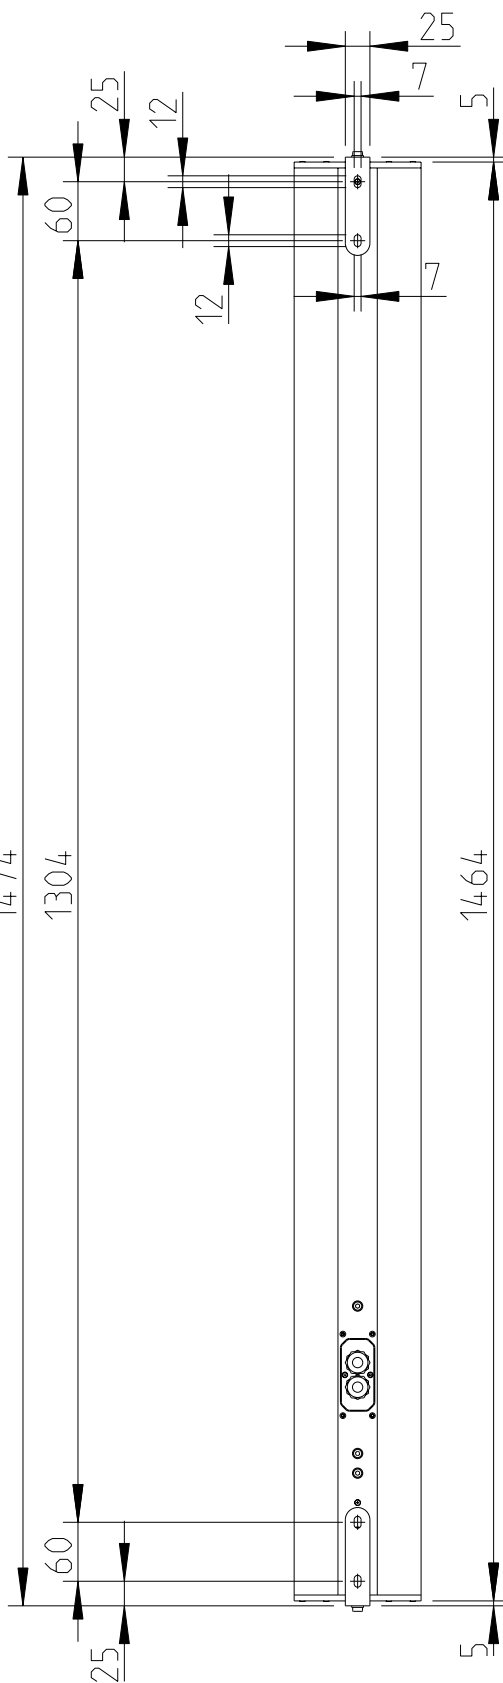

Voice Alarm

LEN-150

2D drawings

Vorderansicht/
Front view

Seitenansicht/
Side view

Rückansicht/
Rear view

Akustikschaum
anthrazit,
Front foam,
black

Gehäuse Aluminium
Aluminium housing

Stahlgitter
Front grille, steel

M6 Gewinde
M6 thread

M6 Gewinde
M6 thread

M6 Gewinde (4x)
M6 thread (4x)

Kabelklemme mit
spritzwassergeschützter
Abdeckung
Terminal with splash-proof
cover

Draufsicht / Top view
Ansicht von unten / Bottom view

M6 Gewinde
M6 thread

LEN-150

L-1804-B0000

Wandmontage / Wall mount

Rückansicht / Rear view

Seitenansicht / Side view

1:20

Draufsicht / Top view

WAL-1 Winkelpaar
Bestellnr. 8428-B0000
WAL-1, 1 pair of bracket
Order number 8428-B0000

LEN-150 & WAL-1

Wandmontage / Wall mount

Rückansicht / Rear view

Seitenansicht /
Side view

1:20

Draufsicht /
Top view

WLX-100
Bestellnr. 8453-B0000
WLX-100
Order number 8453-B0000