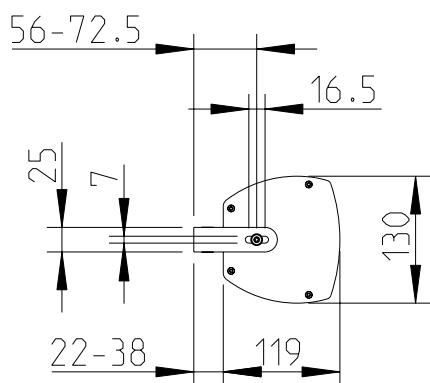

M6 Gewinde
M6 thread

LEN-150

L-1804-B0000

Wandmontage / Wall mount

Rückansicht / Rear view

Seitenansicht / Side view

1:20

Draufsicht / Top view

WAL-1 Winkelpaar
Bestellnr. 8428-B0000
WAL-1, 1 pair of bracket
Order number 8428-B0000

LEN-150 & WAL-1

Wandmontage / Wall mount

Rückansicht / Rear view

Seitenansicht /
Side view

1:20

Draufsicht /
Top view

WLX-100
Bestellnr. 8453-B0000
WLX-100
Order number 8453-B0000