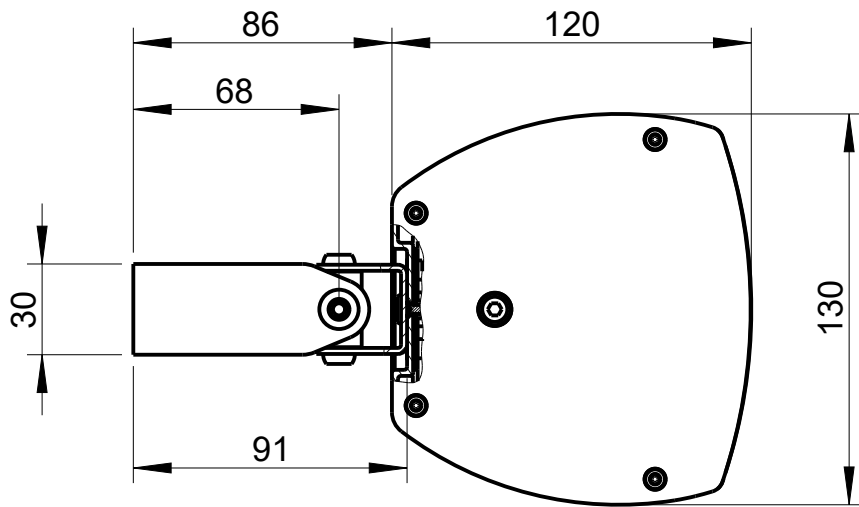

Draufsicht / Top view  
Ansicht von unten / Bottom view

DLI-130 & WLF-1

Detail WLF-1

Draufsicht / Top view

DLI-130 & WLF-1

Wandmontage / Wall mount

Seitenansicht / Side view

Rückansicht / Rear view

Draufsicht / Top view  
Ansicht von unten / Bottom view

Detail WLF-2

Draufsicht / Top view

DLI-130 & WLF-2

Wandmontage/  
Wall mount

Seitenansicht/  
Side view

Rückansicht/  
Rear view

WLF-2  
Bestellnr. 8438-B0000 /  
WLF-2  
Order number 8438-B0000