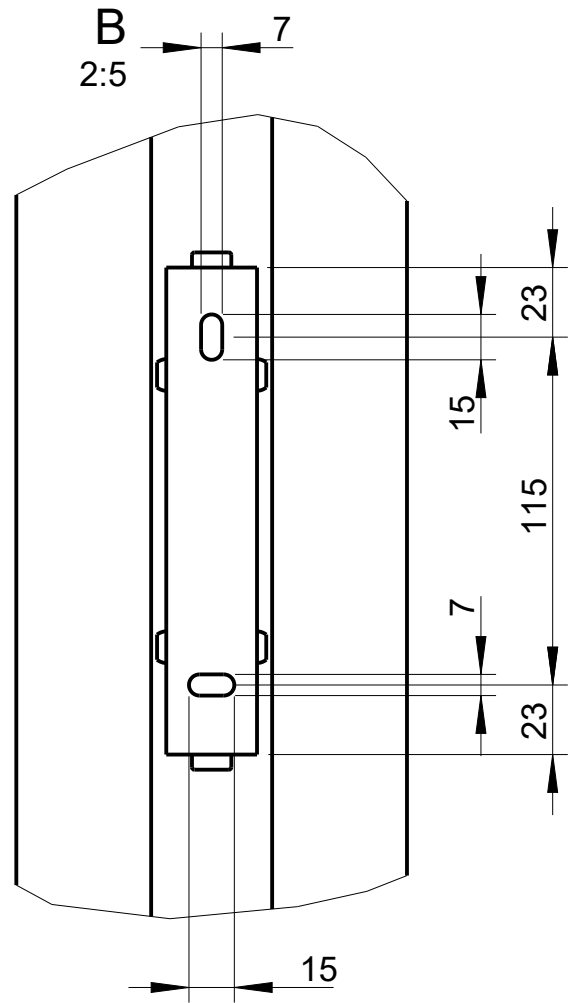

Rückansicht / Rear view

Detail WAL-1

A  
2:5

B  
2:5

Draufsicht / Top view

DLI-130 & WAL-1

Wandmontage / Wall mount

Seitenansicht / Side view

Rückansicht /  
Rear view

WLF-1  
Bestellnr. 8435-B0000 /  
WLF-1  
Order number 8435-B0000

Draufsicht / Top view  
Ansicht von unten / Bottom view

DLI-130 & WLF-1

Detail WLF-1

Draufsicht / Top view

DLI-130 & WLF-1