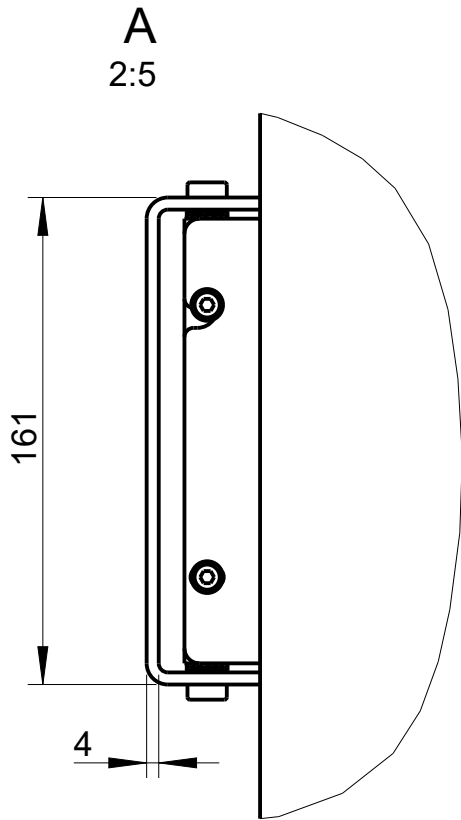

Rückansicht / Rear view

Detail WAL-1

A  
2:5

B  
2:5

Draufsicht / Top view

DLI-130 & WAL-1

Wandmontage / Wall mount

Seitenansicht / Side view

Wandmontage / Wall mount

Seitenansicht / Side view

Rückansicht / Rear view

WLF-1  
Bestellnr. 8435-B0000 /  
WLF-1  
Order number 8435-B0000

A

B

WLF-1  
Bestellnr. 8435-B0000 /  
WLF-1  
Order number 8435-B0000

Draufsicht / Top view  
Ansicht von unten / Bottom view

DLI-130 & WLF-1

Detail WLF-1

Draufsicht / Top view

DLI-130 & WLF-1

Wandmontage / Wall mount

Seitenansicht / Side view

Rückansicht / Rear view