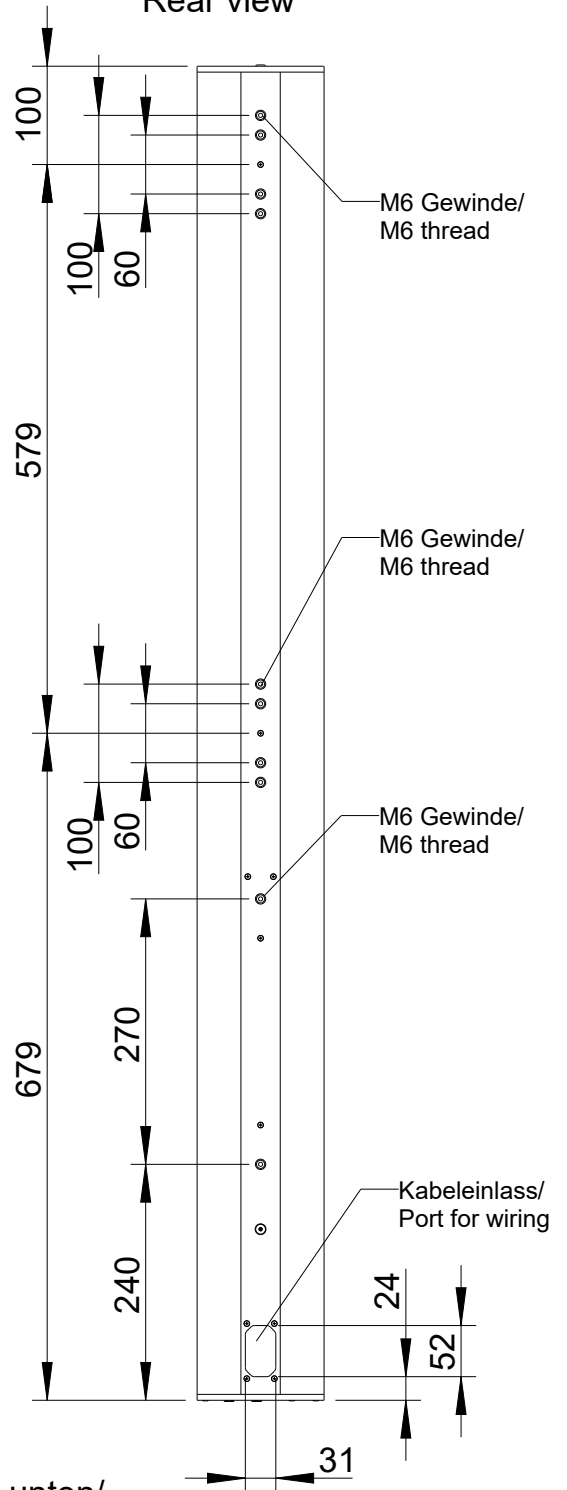

# DLI-130 (mobile)

2D drawings

Vorderansicht /  
Front view

Seitenansicht /  
Side view

Rückansicht /  
Rear view

Draufsicht /  
Top view  
Ansicht von unten /  
Bottom view

DLI-130

L-1321-B0000

L-1329-B09P0

Vorderansicht /  
Front view

Seitenansicht /  
Side view

Rückansicht /  
Rear view

Draufsicht /  
Top view

Ansicht von unten/  
Bottom view 1:5

Wandmontage / Wall mount

Seitenansicht / Side view

Rückansicht / Rear view

Detail WAL-1

A  
2:5

B  
2:5

Draufsicht / Top view

DLI-130 & WAL-1

Wandmontage / Wall mount

Seitenansicht / Side view

Draufsicht / Top view  
Ansicht von unten / Bottom view

DLI-130 & WLF-1

Detail WLF-1

Draufsicht / Top view

DLI-130 & WLF-1

Wandmontage / Wall mount

Seitenansicht / Side view

Rückansicht / Rear view