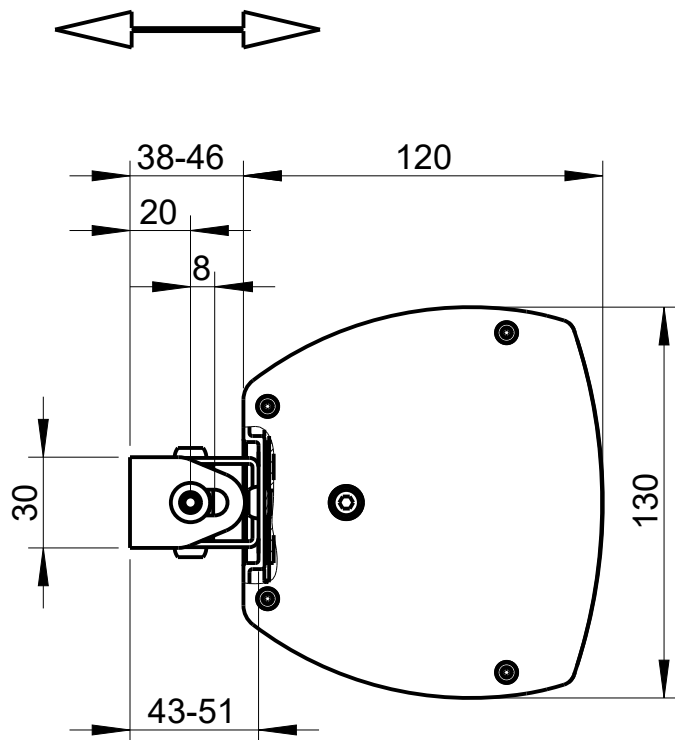

Rückansicht / Rear view

Detail WAL-1

A  
2:5

B  
2:5

Draufsicht / Top view

DLI-130 & WAL-1

Wandmontage / Wall mount

Seitenansicht / Side view

Rückansicht /  
Rear view

WLF-1  
Bestellnr. 8435-B0000 /  
WLF-1  
Order number 8435-B0000

Draufsicht / Top view  
Ansicht von unten / Bottom view

DLI-130 & WLF-1

Detail WLF-1

Draufsicht / Top view

DLI-130 & WLF-1

Draufsicht / Top view  
Ansicht von unten / Bottom view

DLI-130 & WLF-1

Detail WLF-1

Draufsicht / Top view

DLI-130 & WLF-1

Wandmontage / Wall mount

Seitenansicht / Side view

Rückansicht / Rear view