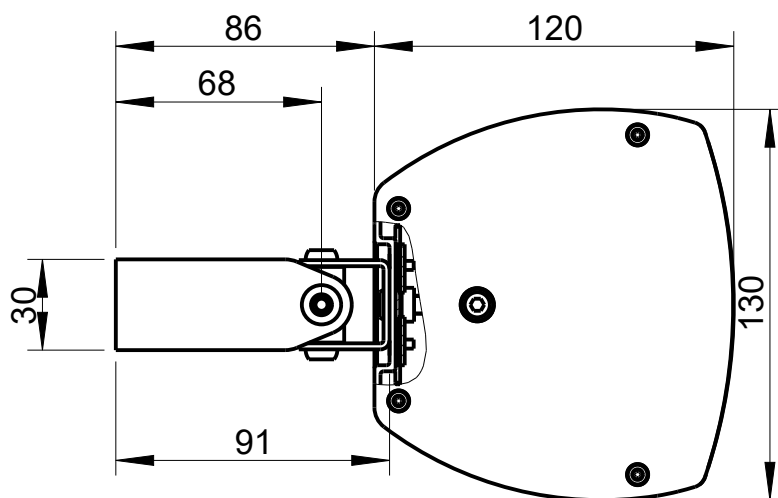

Draufsicht / Top view  
Ansicht von unten / Bottom view

Detail WLF-2

Draufsicht / Top view

DLI-130 & WLF-2

Wandmontage/  
Wall mount

Seitenansicht/  
Side view

Rückansicht/  
Rear view

WLF-2  
Bestellnr. 8438-B0000 /  
WLF-2  
Order number 8438-B0000

A

WLF-2  
Bestellnr. 8438-B0000 /  
WLF-2  
Order number 8438-B0000

B

Draufsicht / Top view  
Ansicht von unten / Bottom view

DLI-130 & WLF-2

Detail WLF-2

Draufsicht / Top view

DLI-130 & WLF-2