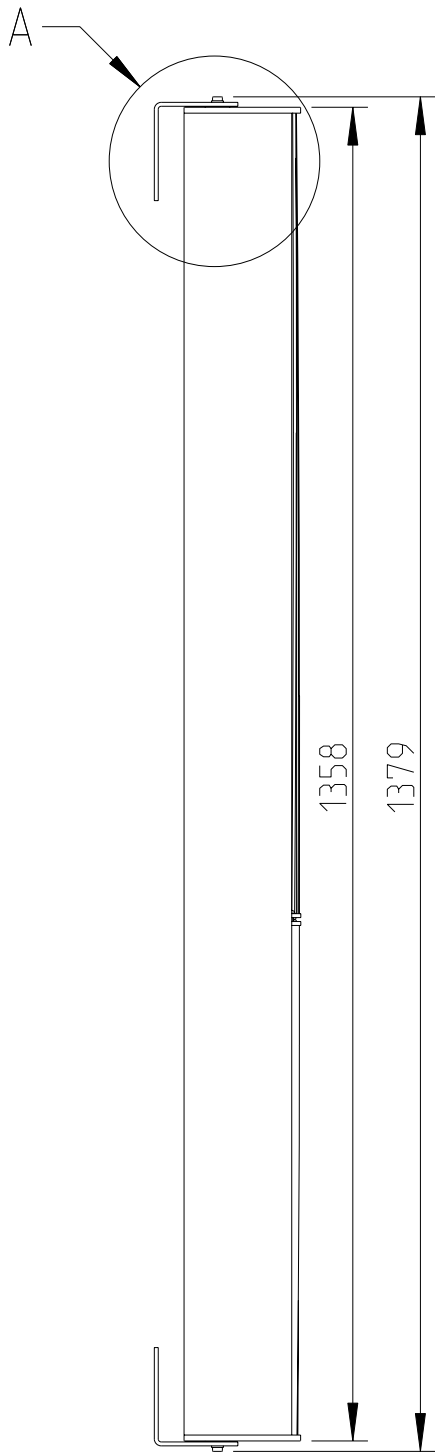

# DLI-130 (mobile)

2D drawings

Vorderansicht /  
Front view

Seitenansicht /  
Side view

Rückansicht /  
Rear view

Draufsicht /  
Top view  
Ansicht von unten /  
Bottom view

DLI-130

L-1321-B0000

Vorderansicht /  
Front view

Seitenansicht /  
Side view

Rückansicht /  
Rear view

Draufsicht /  
Top view

Ansicht von unten/  
Bottom view

1:5

Fohhn Audio AG

DLI-130 Mobil Analog

L-1329-B09P0

Vorderansicht /  
Front view

Seitenansicht /  
Side view

Rückansicht /  
Rear view

Draufsicht /  
Top view

Ansicht von unten/  
Bottom view 1:5

Wandmontage / Wall mount

Seitenansicht / Side view

Rückansicht / Rear view

Detail WAL-1

A  
2:5

B  
2:5

Draufsicht / Top view

DLI-130 & WAL-1

Wandmontage / Wall mount

Seitenansicht / Side view