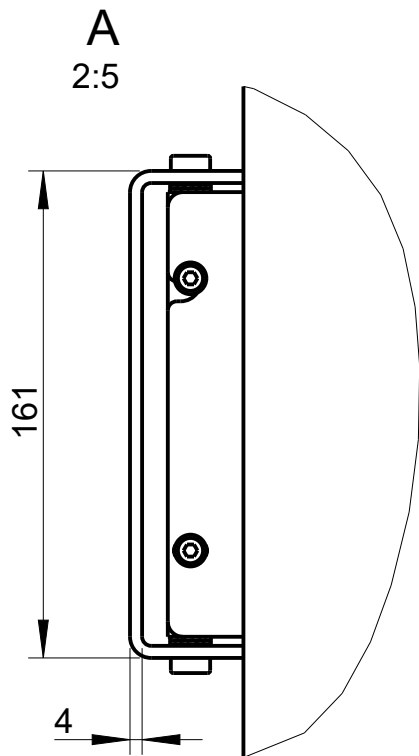

L-1329-B09P0

Vorderansicht /  
Front view

Seitenansicht /  
Side view

Rückansicht /  
Rear view

Draufsicht /  
Top view

Ansicht von unten/  
Bottom view 1:5

Wandmontage / Wall mount

Seitenansicht / Side view

Rückansicht / Rear view

Detail WAL-1

A  
2:5

B  
2:5

Draufsicht / Top view

DLI-130 & WAL-1

Wandmontage / Wall mount

Seitenansicht / Side view

Rückansicht /  
Rear view

WLF-1  
Bestellnr. 8435-B0000 /  
WLF-1  
Order number 8435-B0000

Draufsicht / Top view  
Ansicht von unten / Bottom view

DLI-130 & WLF-1

Detail WLF-1

Draufsicht / Top view

DLI-130 & WLF-1

Draufsicht / Top view  
Ansicht von unten / Bottom view

DLI-130 & WLF-1

Detail WLF-1

Draufsicht / Top view

DLI-130 & WLF-1

Wandmontage / Wall mount

Seitenansicht / Side view

Rückansicht / Rear view