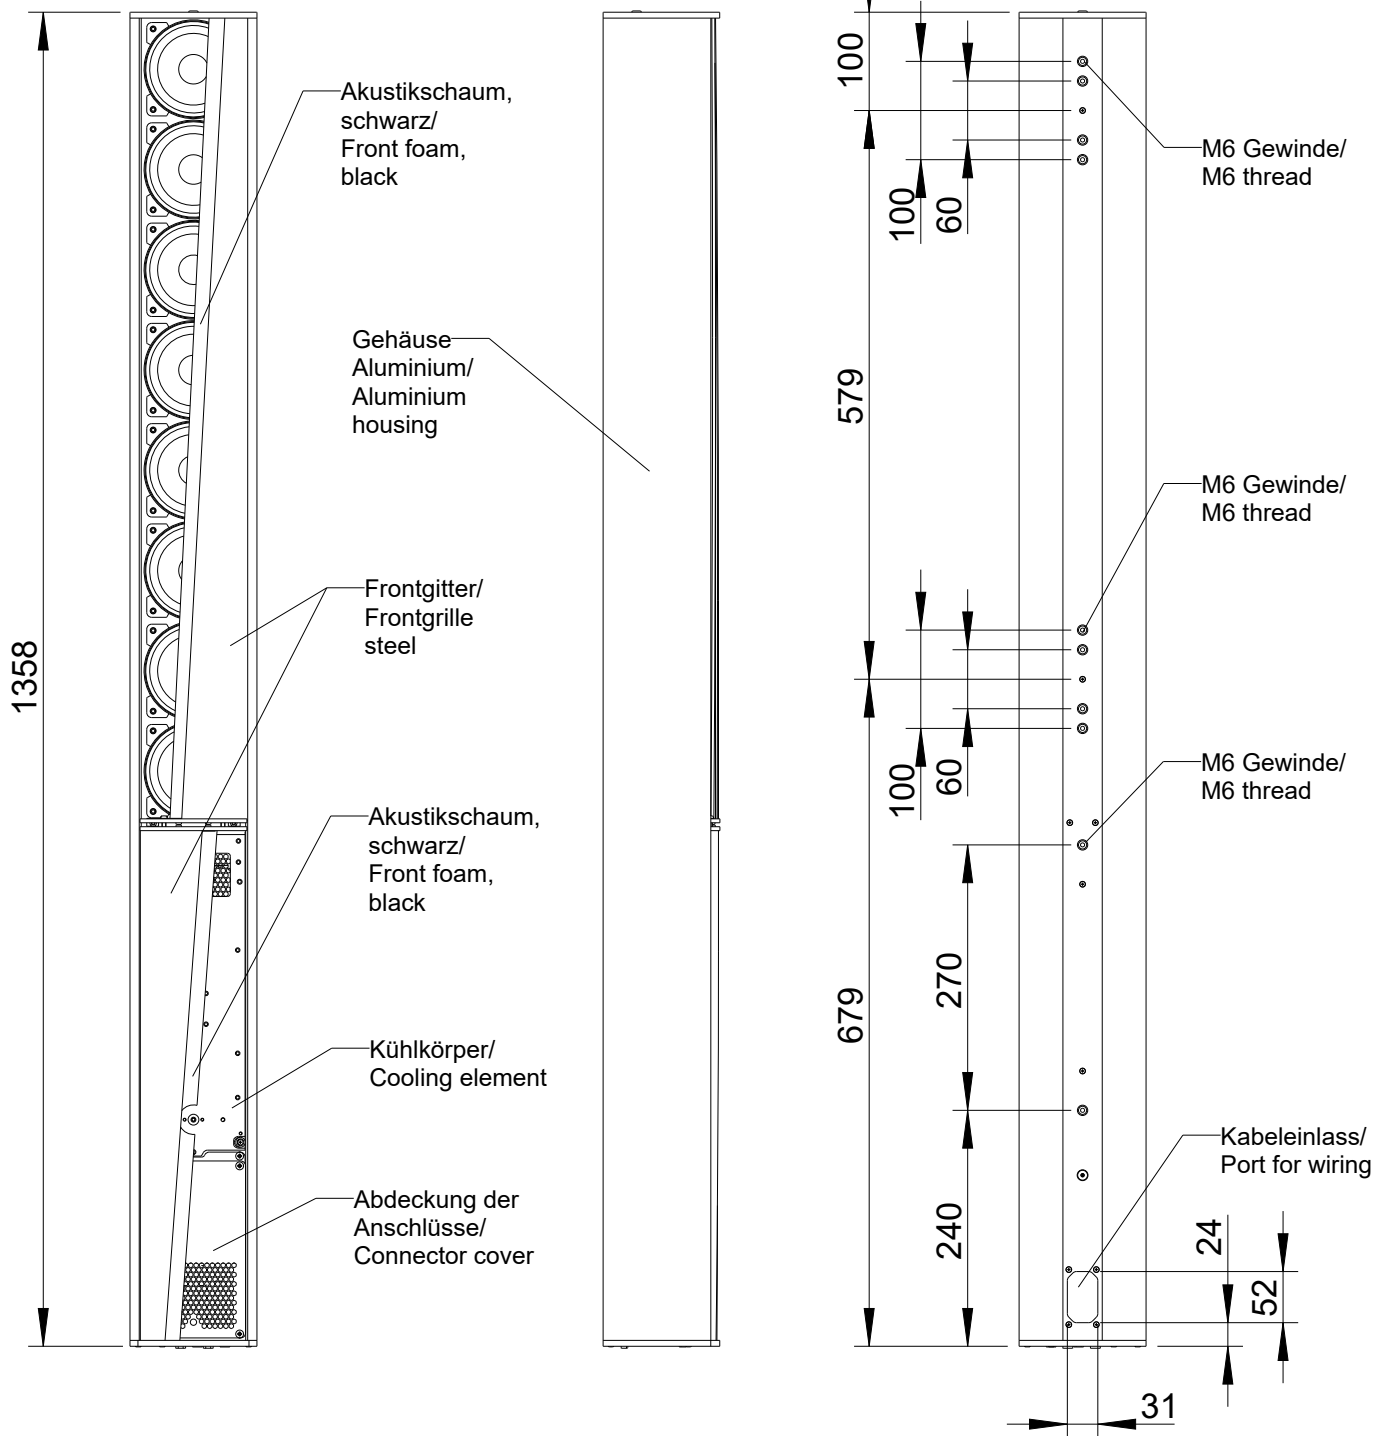

Vorderansicht /
Front view

Seitenansicht /
Side view

Rückansicht /
Rear view