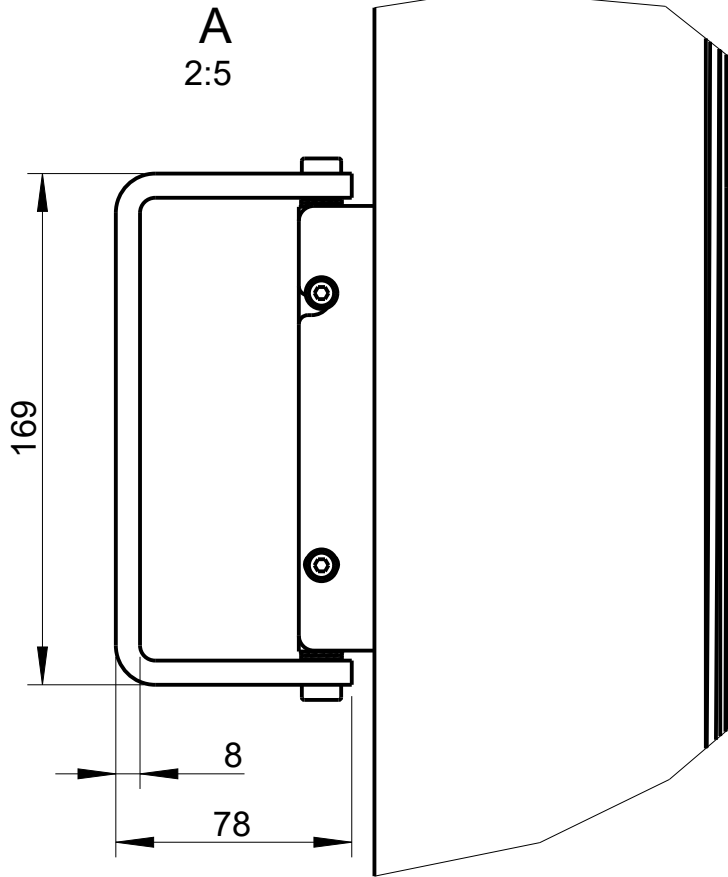

Draufsicht / Top view  
Ansicht von unten / Bottom view

Detail WLF-2

Draufsicht / Top view

DLI-130 & WLF-2

Wandmontage/  
Wall mount

Seitenansicht/  
Side view

Rückansicht/  
Rear view

WLF-2  
Bestellnr. 8438-B0000 /  
WLF-2  
Order number 8438-B0000

A

WLF-2  
Bestellnr. 8438-B0000 /  
WLF-2  
Order number 8438-B0000

B

Draufsicht / Top view  
Ansicht von unten / Bottom view

DLI-130 & WLF-2

Detail WLF-2

Draufsicht / Top view

DLI-130 & WLF-2