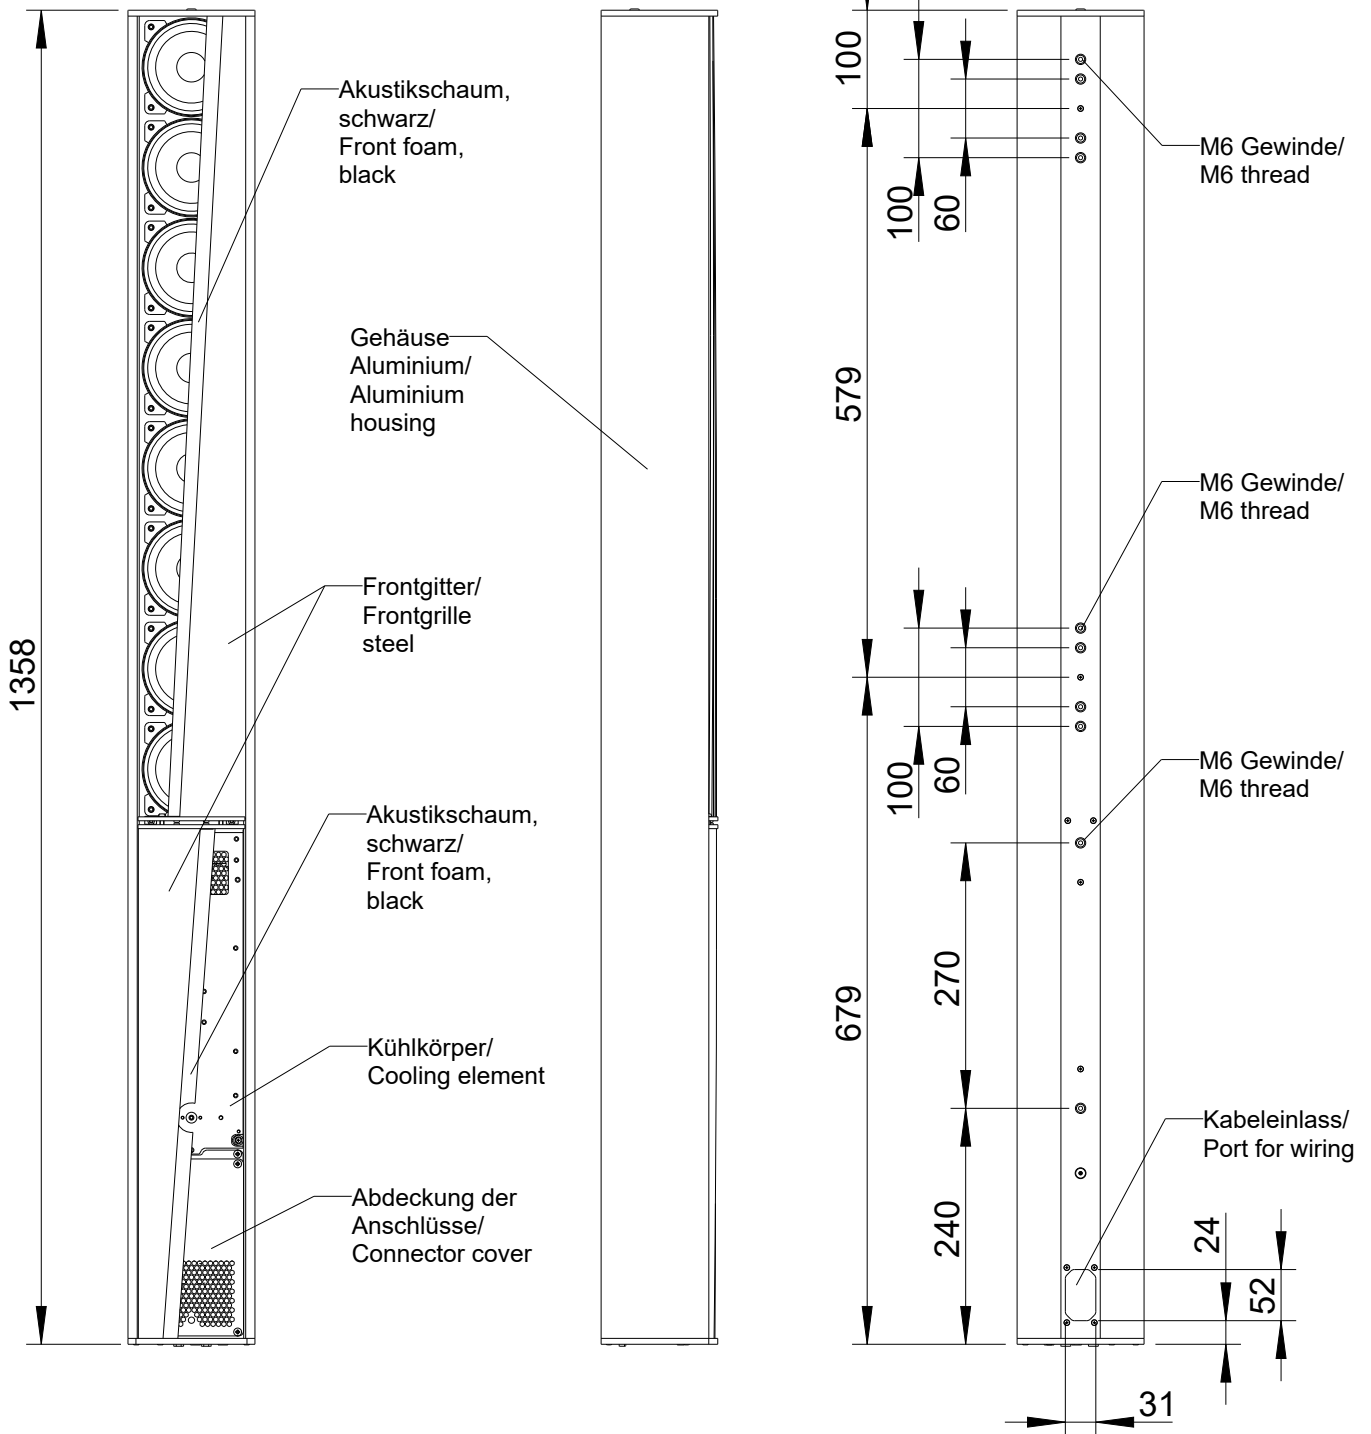

Vorderansicht /
Front view

Seitenansicht /
Side view

Rückansicht /
Rear view