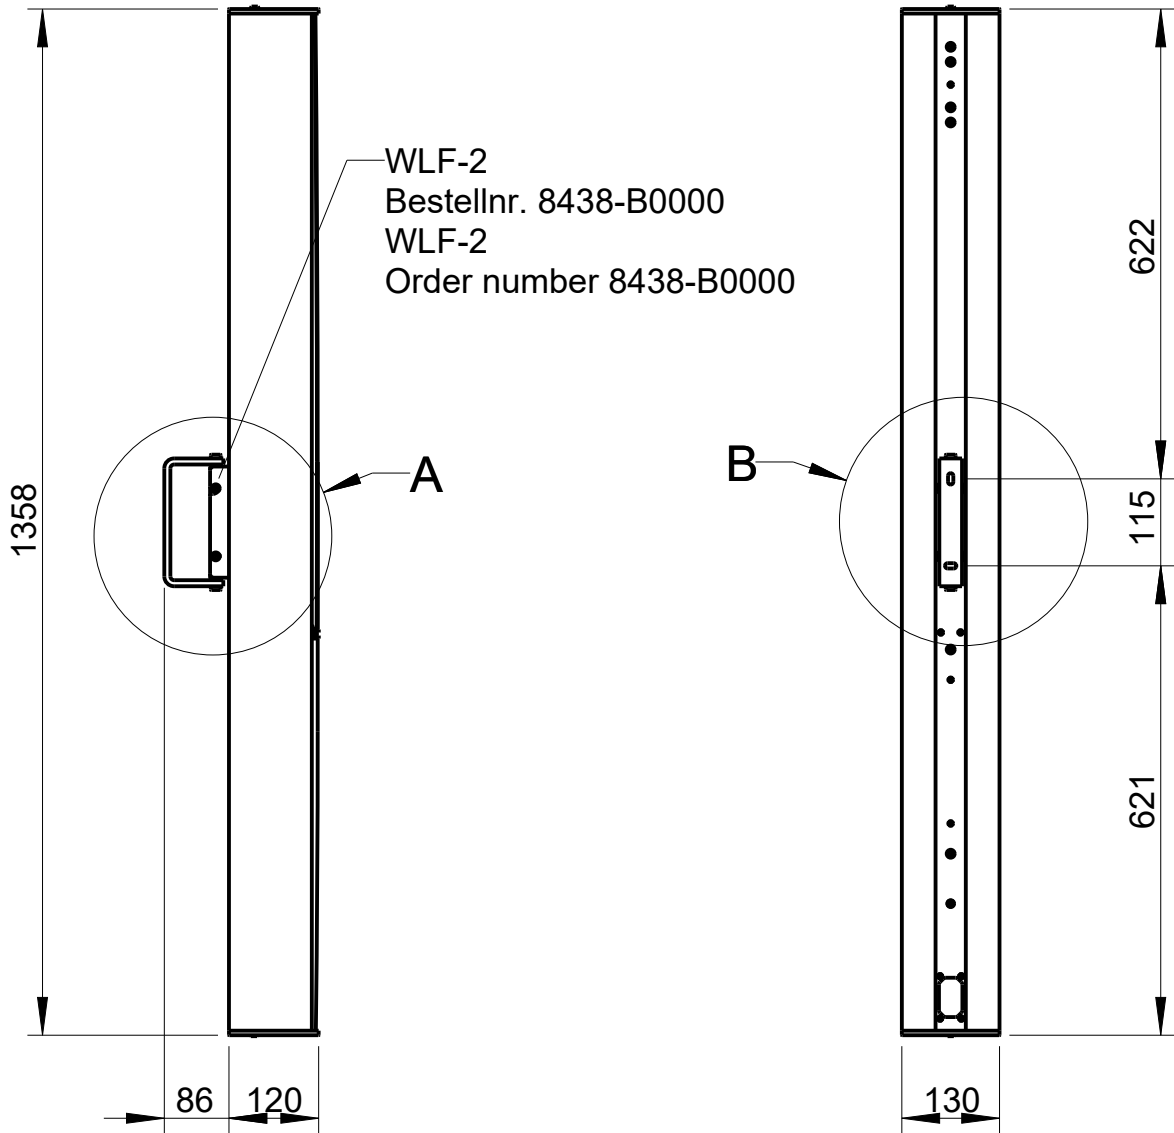

Draufsicht / Top view  
Ansicht von unten / Bottom view

DLI-130 & WLF-1

Detail WLF-1

Draufsicht / Top view

DLI-130 & WLF-1

Wandmontage / Wall mount

Seitenansicht / Side view

Rückansicht / Rear view

Draufsicht / Top view  
Ansicht von unten / Bottom view

Detail WLF-2

Draufsicht / Top view

DLI-130 & WLF-2

Wandmontage/  
Wall mount

Seitenansicht/  
Side view

Rückansicht/  
Rear view

WLF-2  
Bestellnr. 8438-B0000 /  
WLF-2  
Order number 8438-B0000