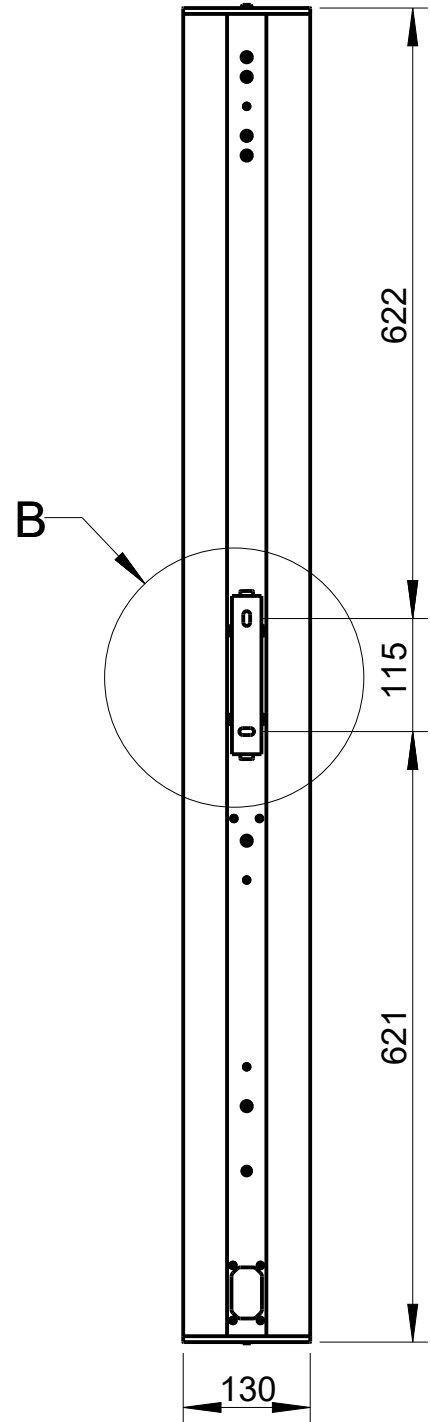

# DLI-130 (mobile)

2D drawings

Vorderansicht /  
Front view

Seitenansicht /  
Side view

Rückansicht /  
Rear view

Draufsicht /  
Top view  
Ansicht von unten /  
Bottom view

DLI-130

L-1321-B0000

L-1329-B09P0

Vorderansicht /  
Front view

Seitenansicht /  
Side view

Rückansicht /  
Rear view

Draufsicht /  
Top view

Ansicht von unten/  
Bottom view 1:5

Wandmontage / Wall mount

Seitenansicht / Side view

Rückansicht / Rear view

Detail WAL-1

A  
2:5

B  
2:5

Draufsicht / Top view

DLI-130 & WAL-1

Wandmontage / Wall mount

Seitenansicht / Side view

Rückansicht /  
Rear view

WLF-1  
Bestellnr. 8435-B0000 /  
WLF-1  
Order number 8435-B0000

Draufsicht / Top view  
Ansicht von unten / Bottom view

DLI-130 & WLF-1

Detail WLF-1

Draufsicht / Top view

DLI-130 & WLF-1