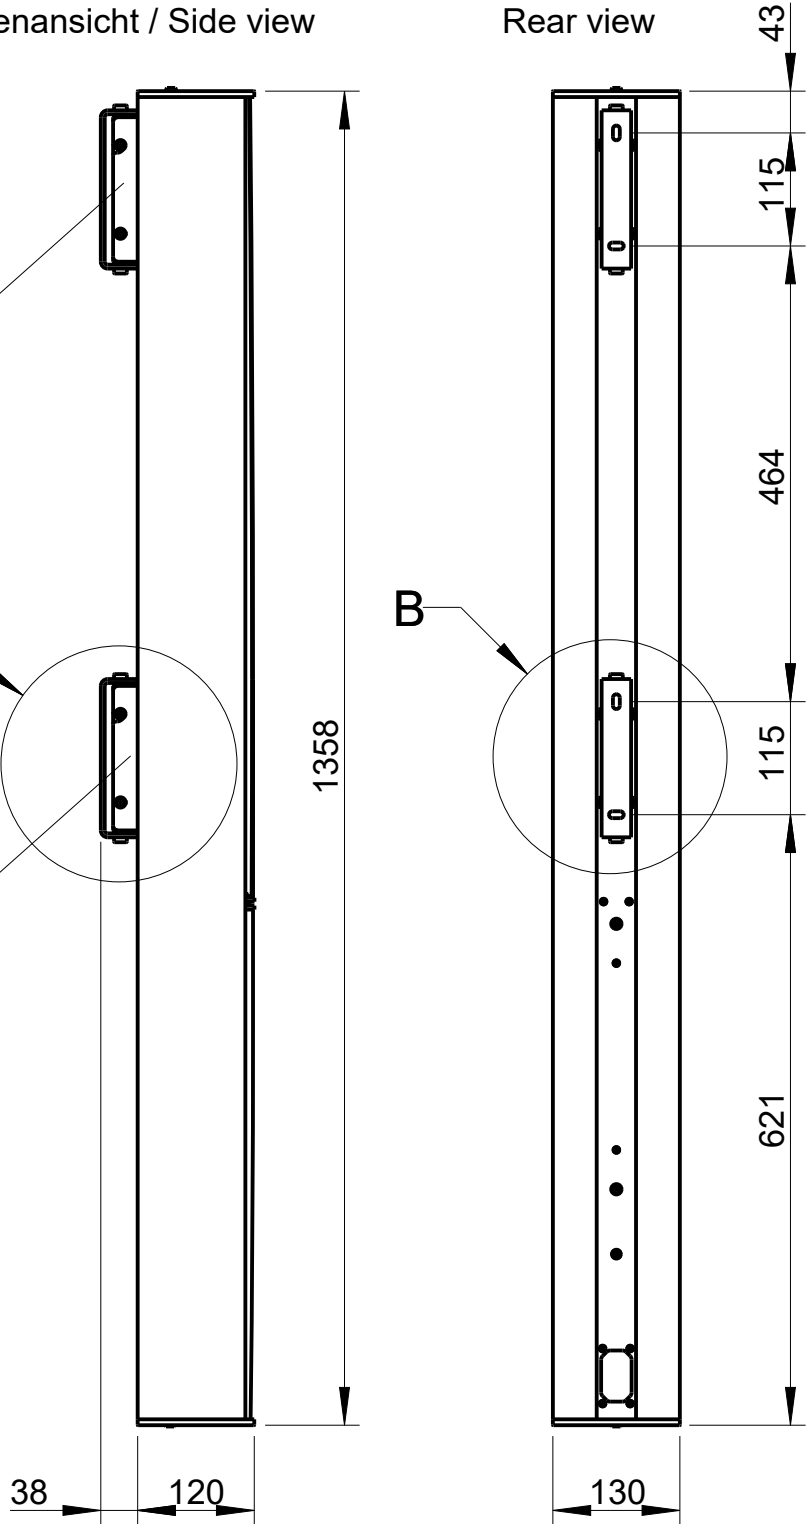

Rückansicht / Rear view

Detail WAL-1

A  
2:5

B  
2:5

Draufsicht / Top view

DLI-130 & WAL-1

Wandmontage / Wall mount

Seitenansicht / Side view

Wandmontage / Wall mount

Seitenansicht / Side view

Rückansicht / Rear view

WLF-1  
Bestellnr. 8435-B0000 /  
WLF-1  
Order number 8435-B0000

A

B

WLF-1  
Bestellnr. 8435-B0000 /  
WLF-1  
Order number 8435-B0000

Draufsicht / Top view  
Ansicht von unten / Bottom view

DLI-130 & WLF-1

Detail WLF-1

Draufsicht / Top view

DLI-130 & WLF-1

Wandmontage / Wall mount

Seitenansicht / Side view

Rückansicht / Rear view

Draufsicht / Top view  
Ansicht von unten / Bottom view

Detail WLF-2

Draufsicht / Top view

DLI-130 & WLF-2

Wandmontage/  
Wall mount

Seitenansicht/  
Side view

Rückansicht/  
Rear view

WLF-2  
Bestellnr. 8438-B0000 /  
WLF-2  
Order number 8438-B0000