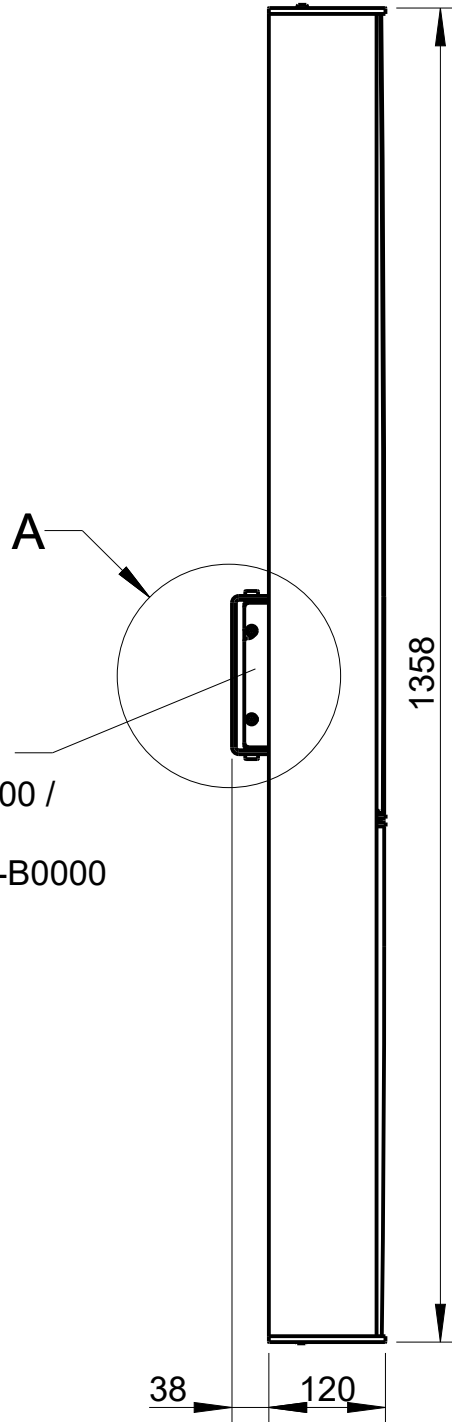

# DLI-130 (mobile)

2D drawings

Vorderansicht /  
Front view

Seitenansicht /  
Side view

Rückansicht /  
Rear view

Draufsicht /  
Top view  
Ansicht von unten /  
Bottom view

DLI-130

L-1321-B0000

L-1329-B09P0

Vorderansicht /  
Front view

Seitenansicht /  
Side view

Rückansicht /  
Rear view

Draufsicht /  
Top view

Ansicht von unten/  
Bottom view 1:5

Wandmontage / Wall mount

Seitenansicht / Side view

Rückansicht / Rear view

Detail WAL-1

A  
2:5

B  
2:5

Draufsicht / Top view

DLI-130 & WAL-1

Wandmontage / Wall mount

Seitenansicht / Side view

Rückansicht /  
Rear view

WLF-1  
Bestellnr. 8435-B0000 /  
WLF-1  
Order number 8435-B0000

Draufsicht / Top view  
Ansicht von unten / Bottom view

DLI-130 & WLF-1

Detail WLF-1

Draufsicht / Top view

DLI-130 & WLF-1