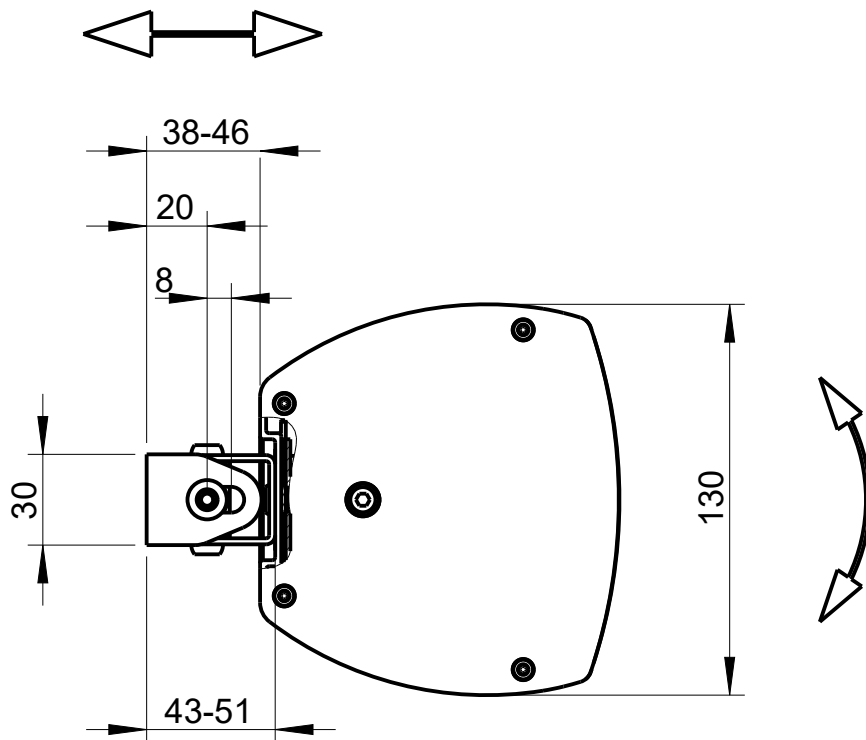

Draufsicht / Top view  
Ansicht von unten / Bottom view

DLI-130 & WLF-1

Detail WLF-1

Draufsicht / Top view

DLI-130 & WLF-1

Wandmontage / Wall mount

Seitenansicht / Side view

Rückansicht / Rear view

Draufsicht / Top view  
Ansicht von unten / Bottom view

Detail WLF-2

Draufsicht / Top view

DLI-130 & WLF-2

Wandmontage/  
Wall mount

Seitenansicht/  
Side view

Rückansicht/  
Rear view

WLF-2  
Bestellnr. 8438-B0000 /  
WLF-2  
Order number 8438-B0000