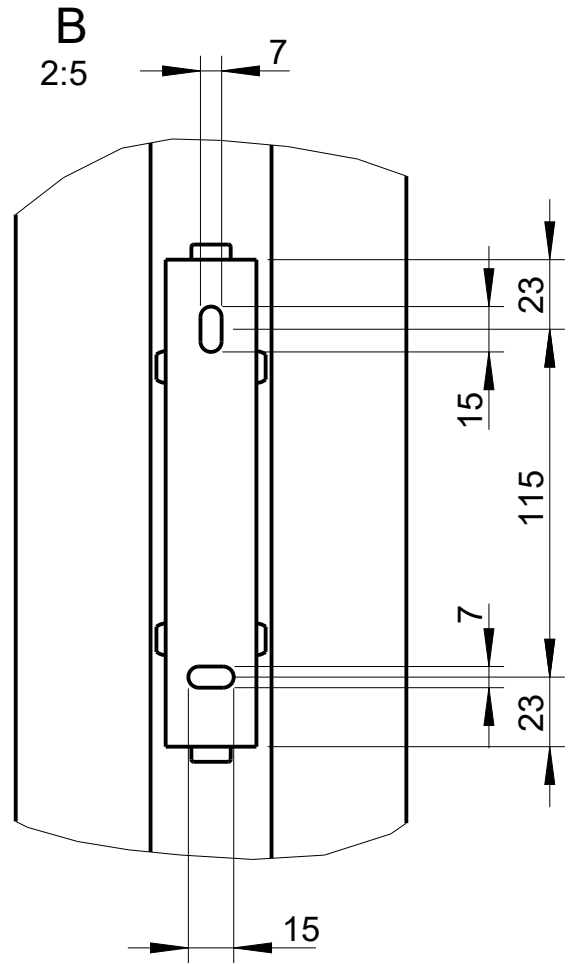

Rückansicht / Rear view

Detail WAL-1

A  
2:5

B  
2:5

Draufsicht / Top view

DLI-130 & WAL-1

Wandmontage / Wall mount

Seitenansicht / Side view

Wandmontage / Wall mount

Seitenansicht / Side view

Rückansicht / Rear view

WLF-1  
Bestellnr. 8435-B0000 /  
WLF-1  
Order number 8435-B0000

A

B

WLF-1  
Bestellnr. 8435-B0000 /  
WLF-1  
Order number 8435-B0000

Draufsicht / Top view  
Ansicht von unten / Bottom view

DLI-130 & WLF-1

Detail WLF-1

Draufsicht / Top view

DLI-130 & WLF-1

Wandmontage / Wall mount

Seitenansicht / Side view

Rückansicht / Rear view