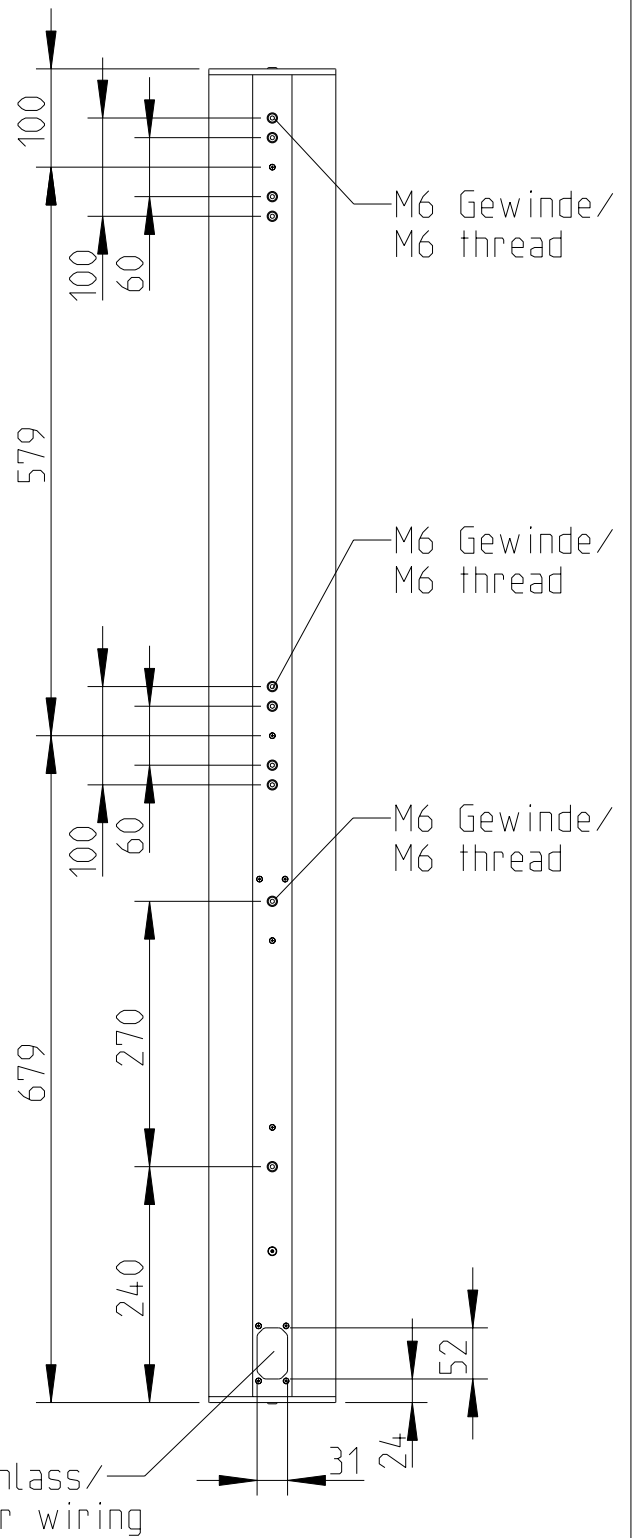

# DLI-130 (mobile)

2D drawings

Vorderansicht /  
Front view

Seitenansicht /  
Side view

Rückansicht /  
Rear view

Draufsicht /  
Top view  
Ansicht von unten /  
Bottom view

DLI-130

L-1321-B0000

L-1329-B09P0

Vorderansicht /  
Front view

Seitenansicht /  
Side view

Rückansicht /  
Rear view

Draufsicht /  
Top view

Ansicht von unten/  
Bottom view 1:5

Wandmontage / Wall mount

Seitenansicht / Side view

Rückansicht / Rear view

Detail WAL-1

A  
2:5

B  
2:5

Draufsicht / Top view

DLI-130 & WAL-1

Wandmontage / Wall mount

Seitenansicht / Side view

Rückansicht /  
Rear view

WLF-1  
Bestellnr. 8435-B0000 /  
WLF-1  
Order number 8435-B0000

Draufsicht / Top view  
Ansicht von unten / Bottom view

DLI-130 & WLF-1

Detail WLF-1

Draufsicht / Top view

DLI-130 & WLF-1