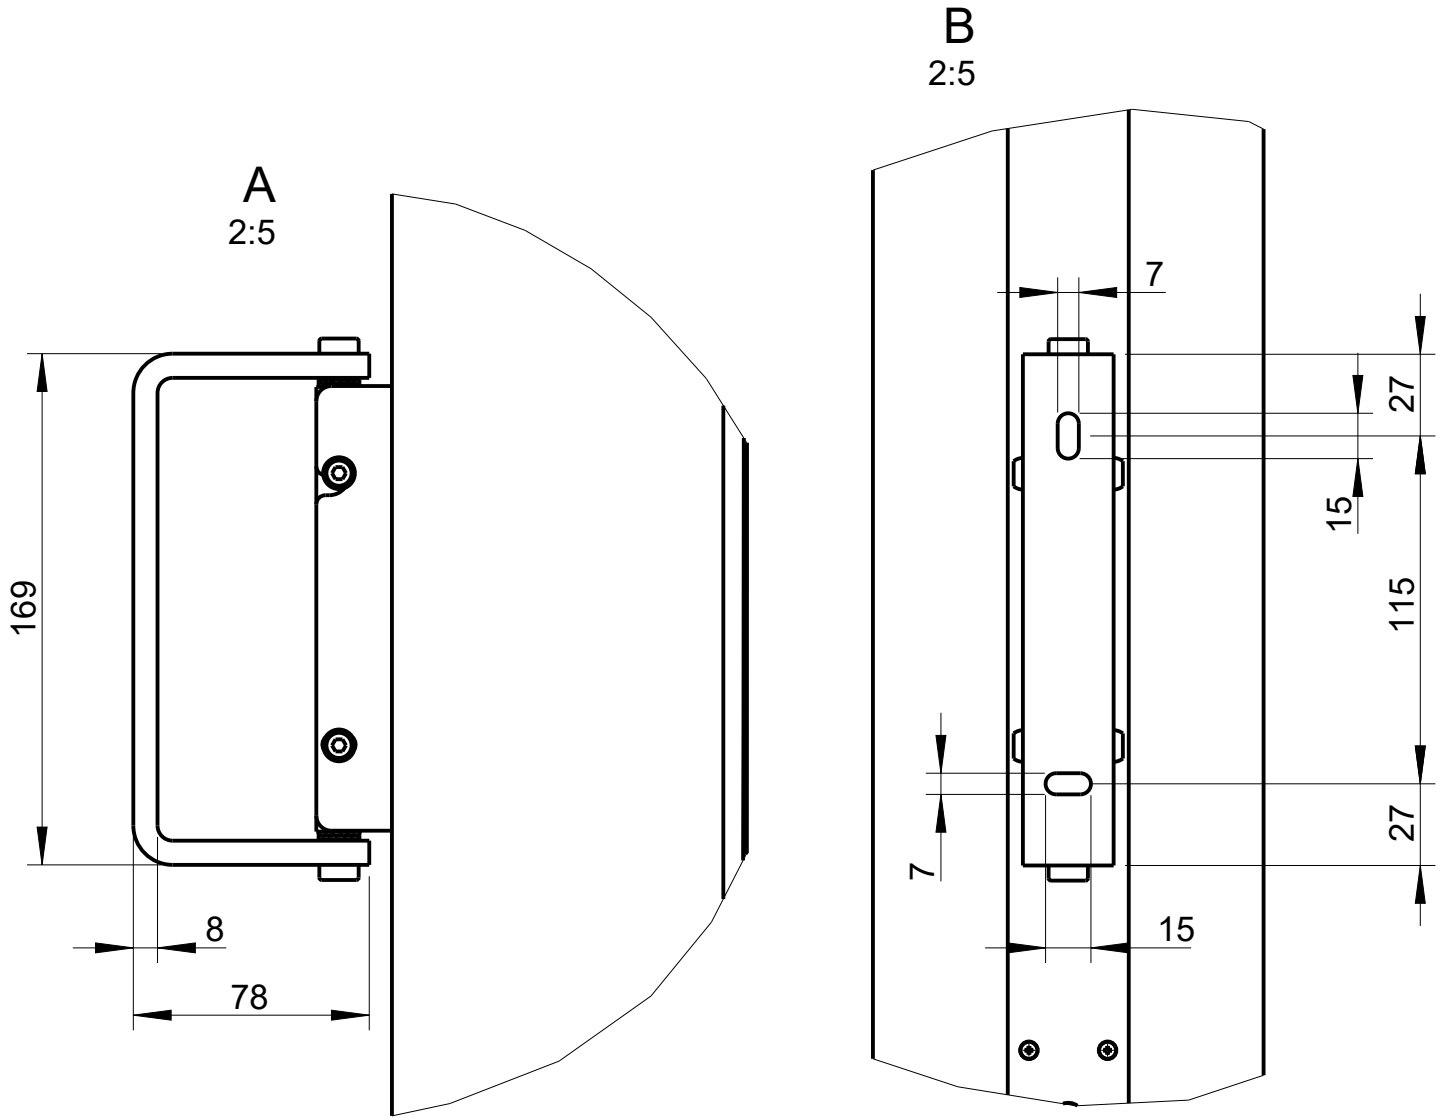

Draufsicht / Top view  
Ansicht von unten / Bottom view

DLI-130 & WLF-1

Detail WLF-1

Draufsicht / Top view

DLI-130 & WLF-1

Wandmontage / Wall mount

Seitenansicht / Side view

Rückansicht / Rear view

Draufsicht / Top view  
Ansicht von unten / Bottom view

Detail WLF-2

Draufsicht / Top view

DLI-130 & WLF-2

Wandmontage/  
Wall mount

Seitenansicht/  
Side view

Rückansicht/  
Rear view

WLF-2  
Bestellnr. 8438-B0000 /  
WLF-2  
Order number 8438-B0000