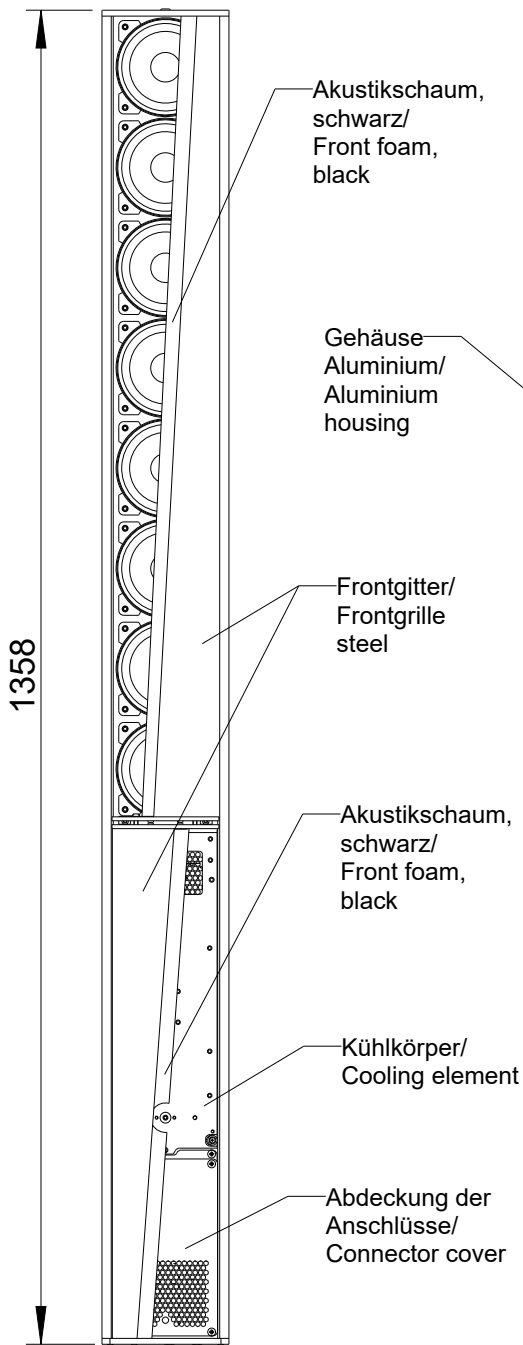

Vorderansicht /  
Front view

Seitenansicht /  
Side view

Rückansicht /  
Rear view

Draufsicht /  
Top view

Ansicht von unten/  
Bottom view

1:5

Fohhn Audio AG

DLI-130 Mobil Analog

L-1329-B09P0

Vorderansicht /  
Front view

Seitenansicht /  
Side view

Rückansicht /  
Rear view

Draufsicht /  
Top view

Ansicht von unten/  
Bottom view 1:5

Wandmontage / Wall mount

Seitenansicht / Side view

Rückansicht / Rear view

Detail WAL-1

A  
2:5

B  
2:5

Draufsicht / Top view

DLI-130 & WAL-1

Wandmontage / Wall mount

Seitenansicht / Side view