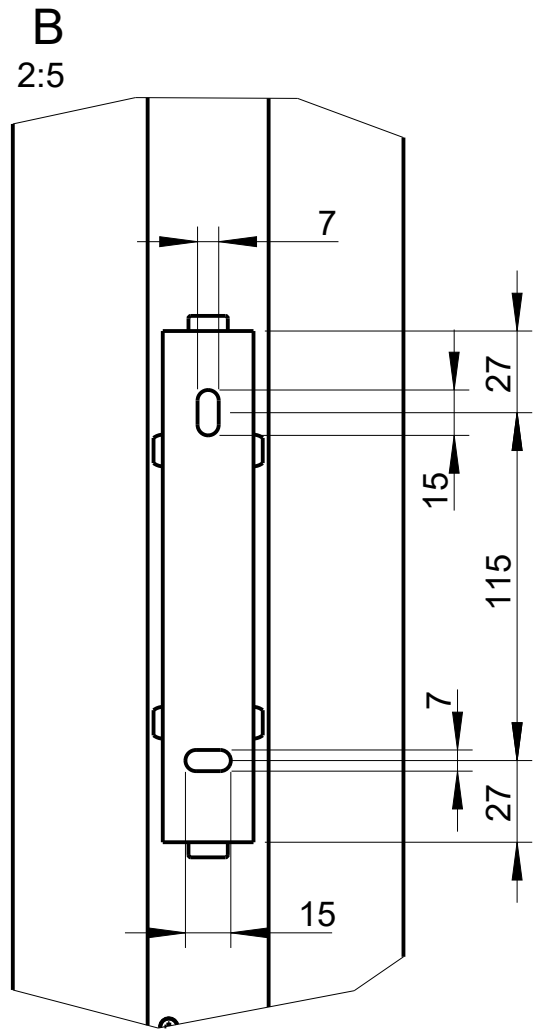

Draufsicht / Top view  
Ansicht von unten / Bottom view

DLI-130 & WLF-1

Detail WLF-1

Draufsicht / Top view

DLI-130 & WLF-1

Wandmontage / Wall mount

Seitenansicht / Side view

Rückansicht / Rear view

Draufsicht / Top view  
Ansicht von unten / Bottom view

Detail WLF-2

Draufsicht / Top view

DLI-130 & WLF-2

Wandmontage/  
Wall mount

Seitenansicht/  
Side view

Rückansicht/  
Rear view

WLF-2  
Bestellnr. 8438-B0000 /  
WLF-2  
Order number 8438-B0000

A

WLF-2  
Bestellnr. 8438-B0000 /  
WLF-2  
Order number 8438-B0000

B

Draufsicht / Top view  
Ansicht von unten / Bottom view

DLI-130 & WLF-2

Detail WLF-2

Draufsicht / Top view

DLI-130 & WLF-2