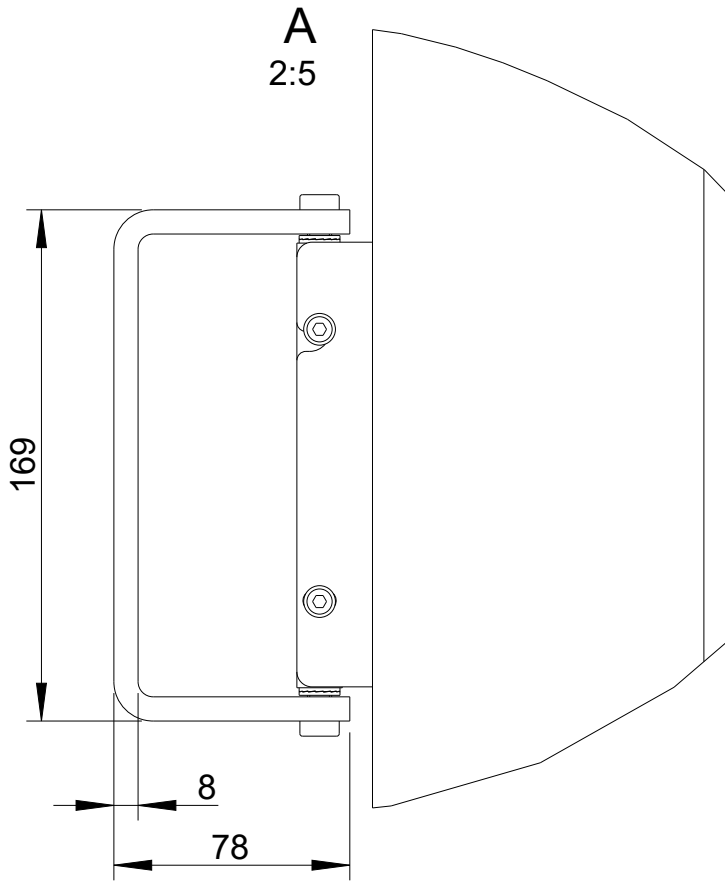

Detail WLF-2

Seitenansicht / Side view