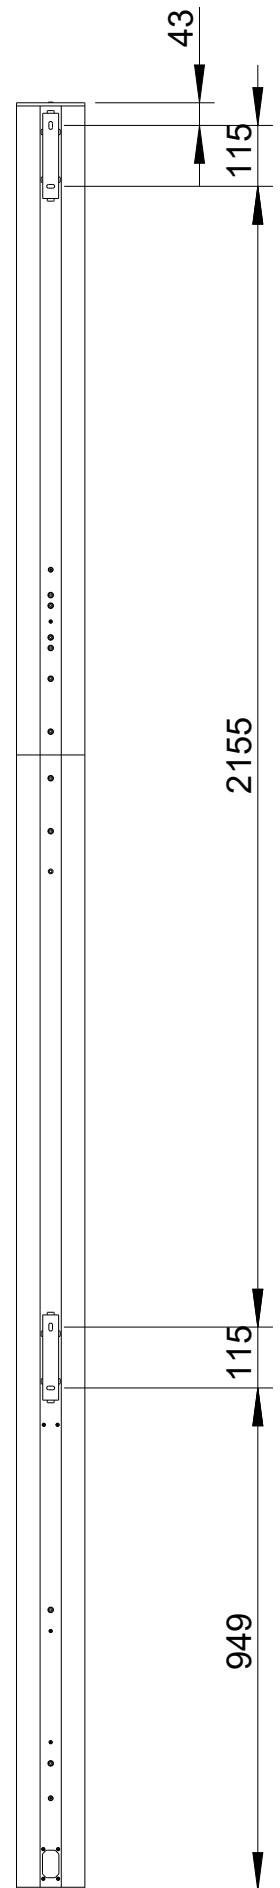

Focus

DLI-330 (fixed installation)

2D drawings

Vorderansicht/
Front view

Seitenansicht/
Side view

Rückansicht/
Back view

Draufsicht / Top view
Ansicht von unten / Bottom view

DLI-330

L-1323-B00P0

Wandmontage / Wall mount

Seitenansicht/
Side view

VAS-12 Montagewinkel,
2er Set
Bestellnr. 8452-B0000/
VAS-12 Mounting bracket,
set of 2
Order number 8452-B0000

DLI-330
Bestellnr. 1323-B00P0/
DLI-330
Order number 1323-B00P0

Rückansicht/
Rear view

DLI-330 & VAS-12

Detail VAS-12 / Detail VAS-12

Seitenansicht / Side view

Rückansicht / Rear view

Draufsicht / Top view

Detail VAS-12 / Detail VAS-12

Wandmontage Variation 1 / Wall mount Variation 1

3377

Rückansicht/
Rear view

1:20

43

115

2155

115

949