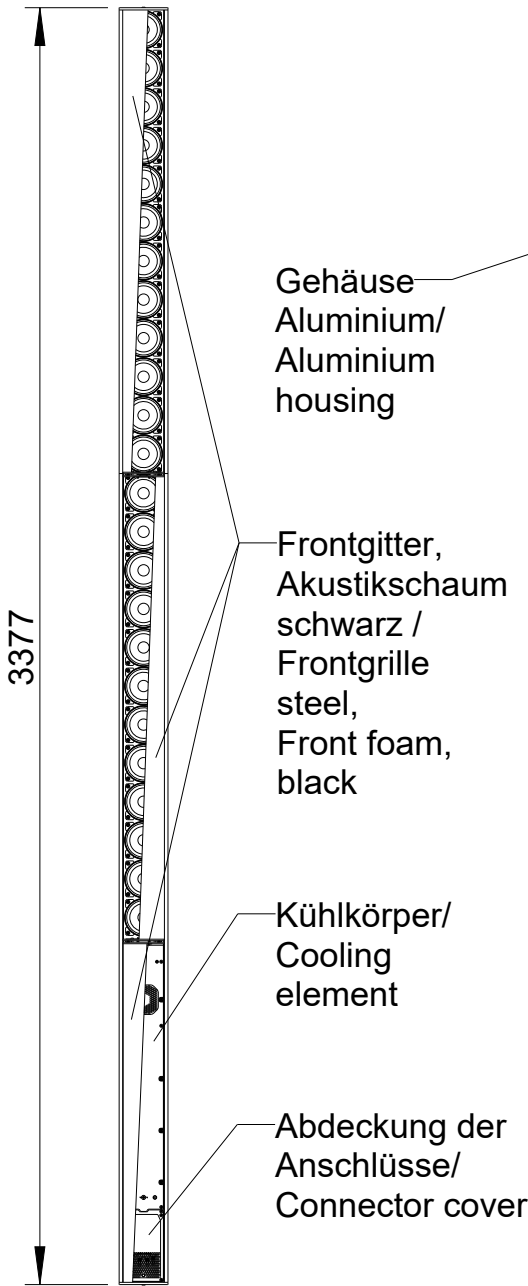

Focus

DLI-330 (fixed installation)

2D drawings

Vorderansicht/
Front view

Seitenansicht/
Side view

Rückansicht/
Back view

Draufsicht / Top view
Ansicht von unten / Bottom view

DLI-330

L-1323-B00P0

Wandmontage / Wall mount

Seitenansicht/
Side view

VAS-12 Montagewinkel,
2er Set
Bestellnr. 8452-B0000/
VAS-12 Mounting bracket,
set of 2
Order number 8452-B0000

DLI-330
Bestellnr. 1323-B00P0/
DLI-330
Order number 1323-B00P0

Rückansicht/
Rear view

DLI-330 & VAS-12

Detail VAS-12 / Detail VAS-12

Seitenansicht / Side view

Rückansicht / Rear view

Draufsicht / Top view

Detail VAS-12 / Detail VAS-12

Wandmontage Variation 1 / Wall mount Variation 1