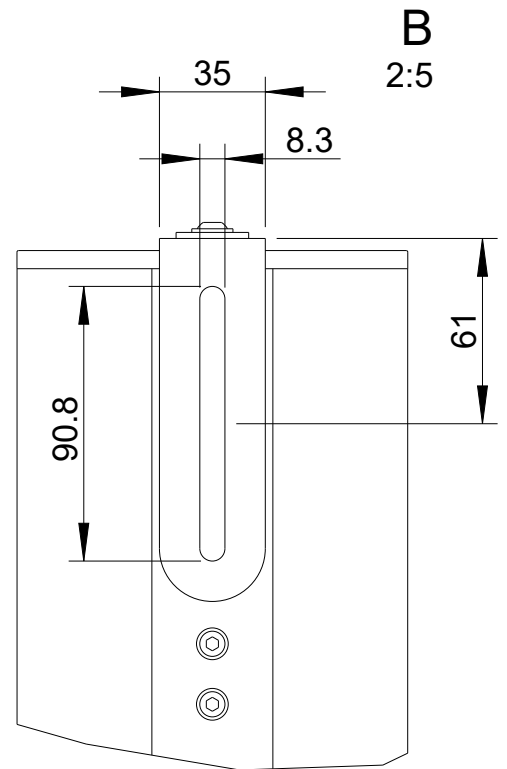

Focus

DLI-330 (fixed installation)

2D drawings

Vorderansicht/
Front view

Seitenansicht/
Side view

Rückansicht/
Back view

Draufsicht / Top view
Ansicht von unten / Bottom view

DLI-330

L-1323-B00P0

Wandmontage / Wall mount

Seitenansicht/
Side view

VAS-12 Montagewinkel,
2er Set
Bestellnr. 8452-B0000/
VAS-12 Mounting bracket,
set of 2
Order number 8452-B0000

DLI-330
Bestellnr. 1323-B00P0/
DLI-330
Order number 1323-B00P0

Rückansicht/
Rear view

DLI-330 & VAS-12

Detail VAS-12 / Detail VAS-12

Seitenansicht / Side view

Rückansicht / Rear view

Draufsicht / Top view

Detail VAS-12 / Detail VAS-12

Wandmontage Variation 1 / Wall mount Variation 1