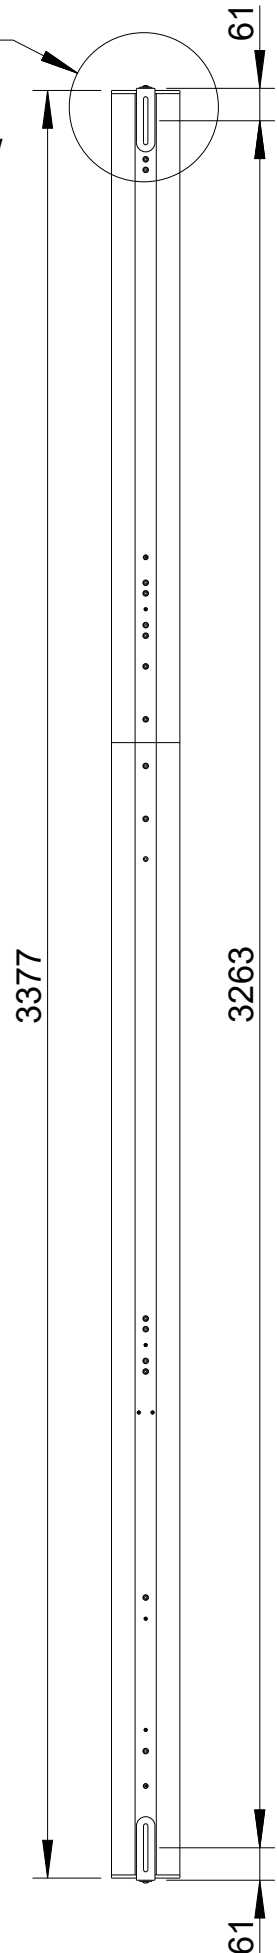

Focus

DLI-330 (fixed installation)

2D drawings

Vorderansicht/
Front view

Seitenansicht/
Side view

Rückansicht/
Back view

Draufsicht / Top view
Ansicht von unten / Bottom view

DLI-330

L-1323-B00P0

Wandmontage / Wall mount

Seitenansicht/
Side view

VAS-12 Montagewinkel,
2er Set
Bestellnr. 8452-B0000/
VAS-12 Mounting bracket,
set of 2
Order number 8452-B0000

DLI-330
Bestellnr. 1323-B00P0/
DLI-330
Order number 1323-B00P0

Rückansicht/
Rear view

DLI-330 & VAS-12

Detail VAS-12 / Detail VAS-12

Seitenansicht / Side view

Rückansicht / Rear view

Draufsicht / Top view

Detail VAS-12 / Detail VAS-12

Wandmontage Variation 1 / Wall mount Variation 1

Seitenansicht/
Side view

Rückansicht/
Rear view

WLF-1
Bestellnr. 8435-B0000/
WLF-1
Order number 8435-B0000

DLI-330
Bestellnr. 1323-B00P0/
DLI-330
Order number 1323-B00P0

WLF-1
Bestellnr. 8435-B0000/
WLF-1
Order number 8435-B0000