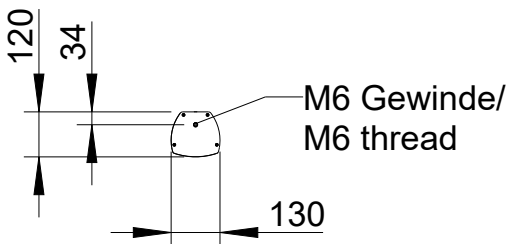

Focus

DLI-330 (fixed installation)

2D drawings

Vorderansicht/
Front view

Seitenansicht/
Side view

Rückansicht/
Back view

Draufsicht / Top view
Ansicht von unten / Bottom view

DLI-330

L-1323-B00P0

Wandmontage / Wall mount

Seitenansicht/
Side view

VAS-12 Montagewinkel,
2er Set
Bestellnr. 8452-B0000/
VAS-12 Mounting bracket,
set of 2
Order number 8452-B0000

DLI-330
Bestellnr. 1323-B00P0/
DLI-330
Order number 1323-B00P0