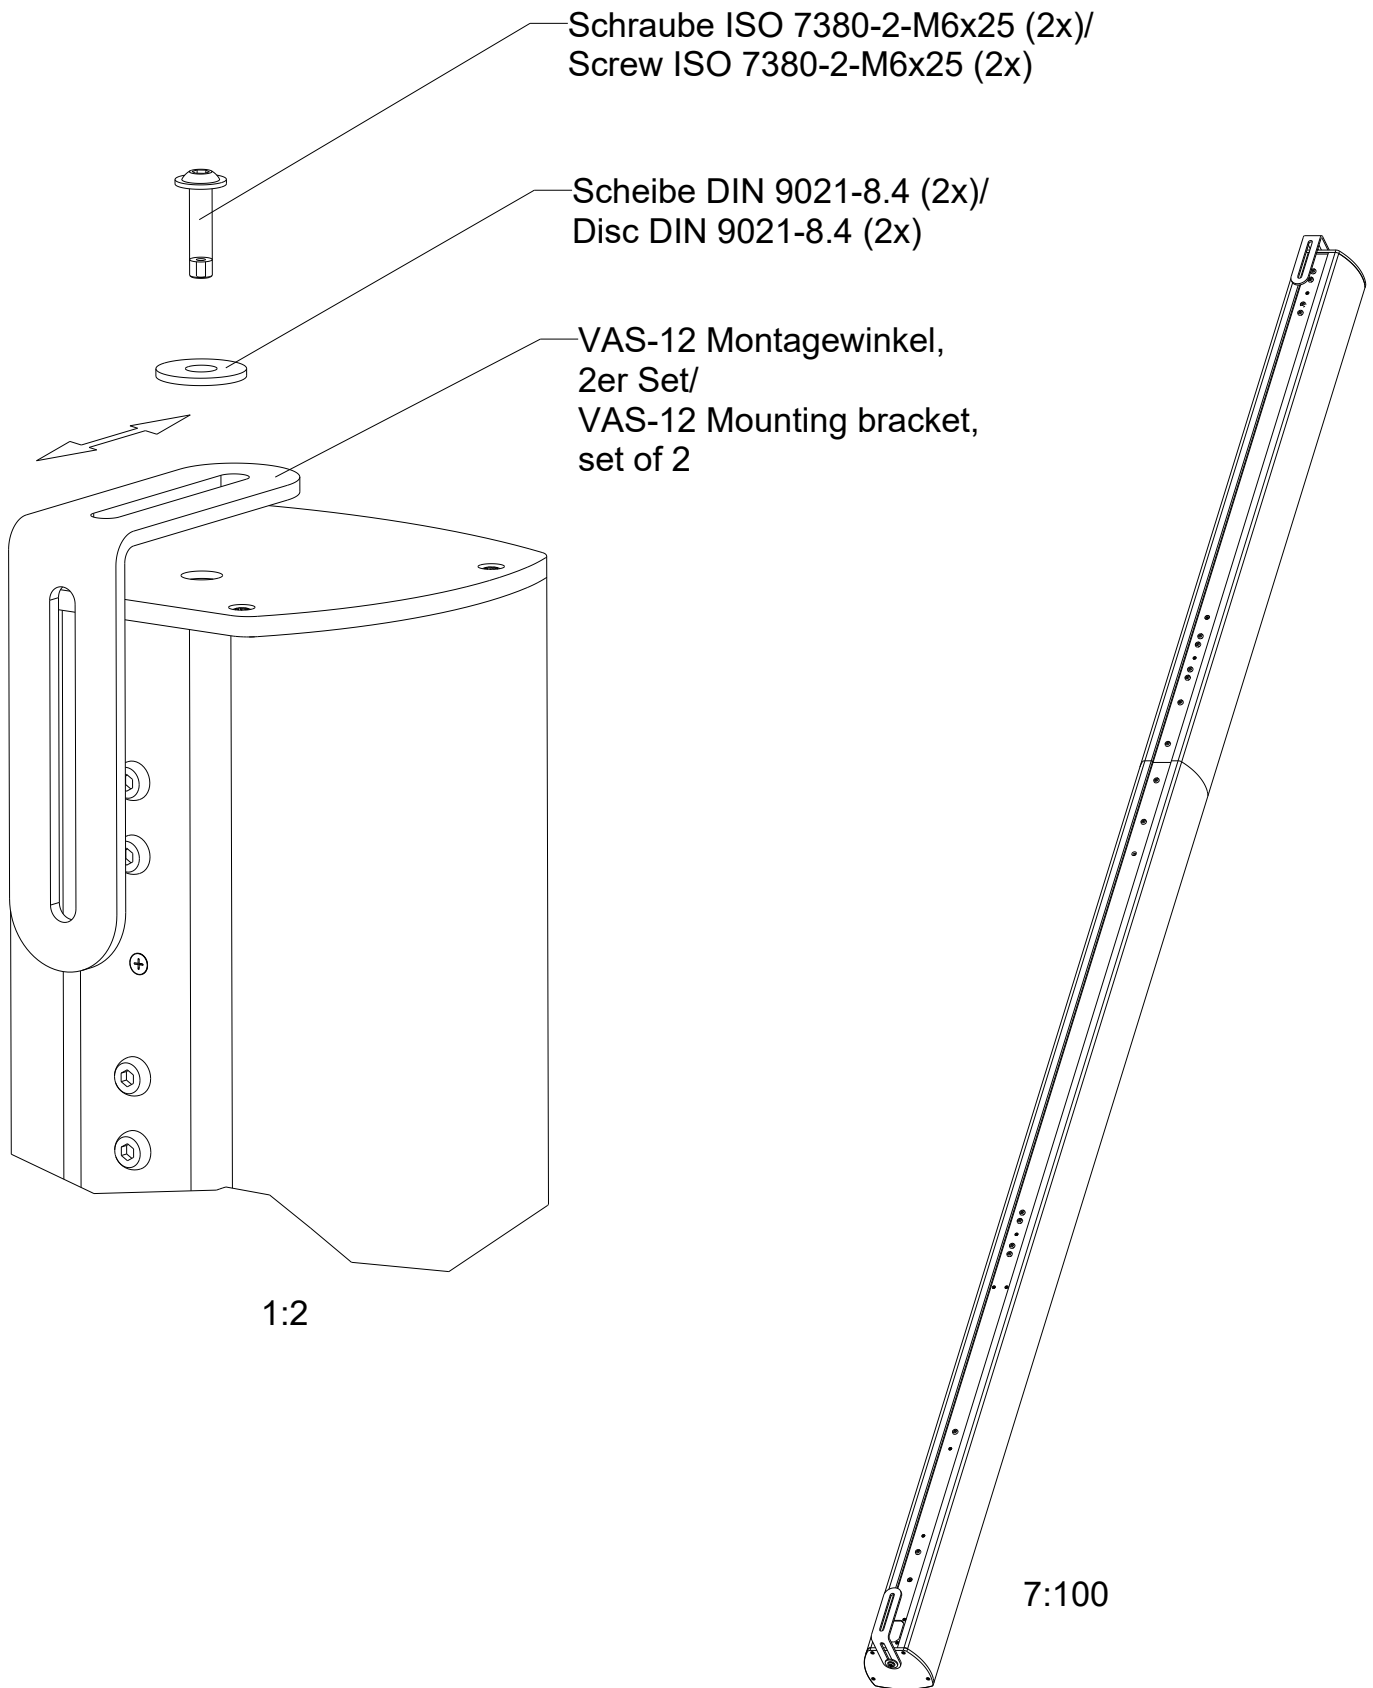

L-1323-B00P0

Wandmontage / Wall mount

Seitenansicht/
Side view

VAS-12 Montagewinkel,
2er Set
Bestellnr. 8452-B0000/
VAS-12 Mounting bracket,
set of 2
Order number 8452-B0000

DLI-330
Bestellnr. 1323-B00P0/
DLI-330
Order number 1323-B00P0

Rückansicht/
Rear view

DLI-330 & VAS-12

Detail VAS-12 / Detail VAS-12

Seitenansicht / Side view

Rückansicht / Rear view

Draufsicht / Top view

Detail VAS-12 / Detail VAS-12

Wandmontage Variation 1 / Wall mount Variation 1