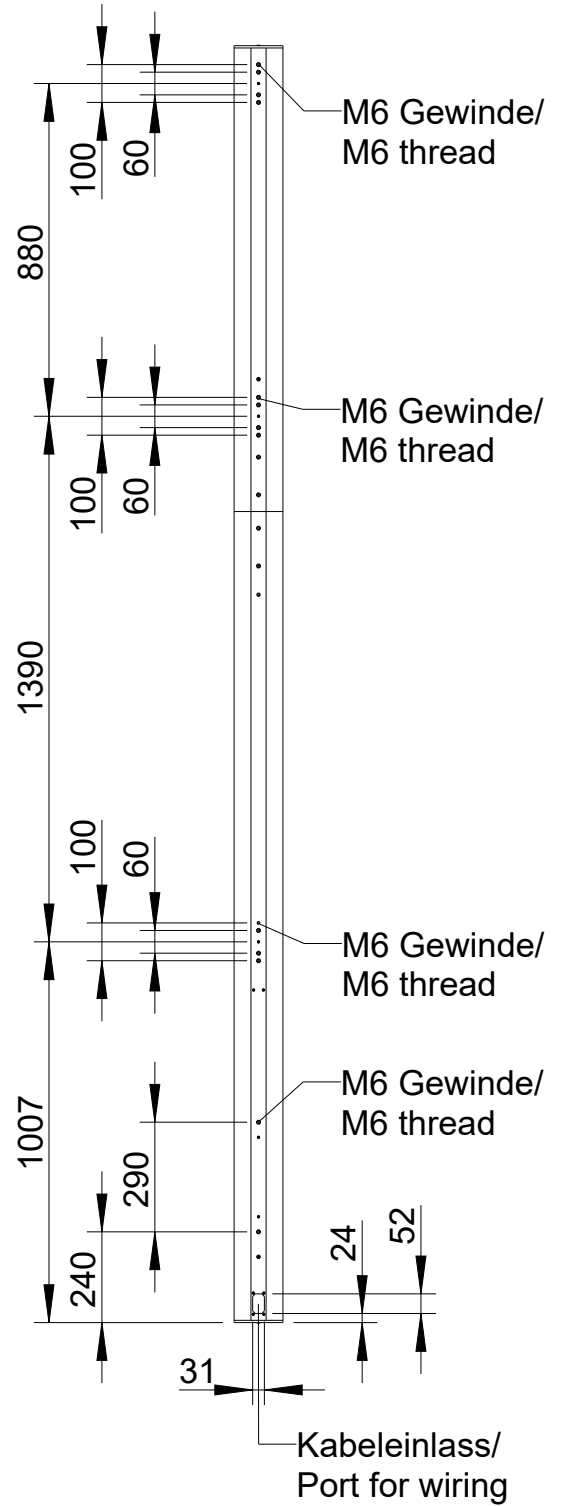

Focus

DLI-330 (fixed installation)

2D drawings

Vorderansicht/
Front view

Seitenansicht/
Side view

Rückansicht/
Back view

Draufsicht / Top view
Ansicht von unten / Bottom view

DLI-330

L-1323-B00P0

Wandmontage / Wall mount

Seitenansicht/
Side view

VAS-12 Montagewinkel,
2er Set
Bestellnr. 8452-B0000/
VAS-12 Mounting bracket,
set of 2
Order number 8452-B0000

DLI-330
Bestellnr. 1323-B00P0/
DLI-330
Order number 1323-B00P0

Rückansicht/
Rear view

DLI-330 & VAS-12

Detail VAS-12 / Detail VAS-12

Seitenansicht / Side view

Rückansicht / Rear view

Draufsicht / Top view

Detail VAS-12 / Detail VAS-12

Wandmontage Variation 1 / Wall mount Variation 1

Seitenansicht/
Side view

Rückansicht/
Rear view

WLF-1
Bestellnr. 8435-B0000/
WLF-1
Order number 8435-B0000

DLI-330
Bestellnr. 1323-B00P0/
DLI-330
Order number 1323-B00P0

WLF-1
Bestellnr. 8435-B0000/
WLF-1
Order number 8435-B0000