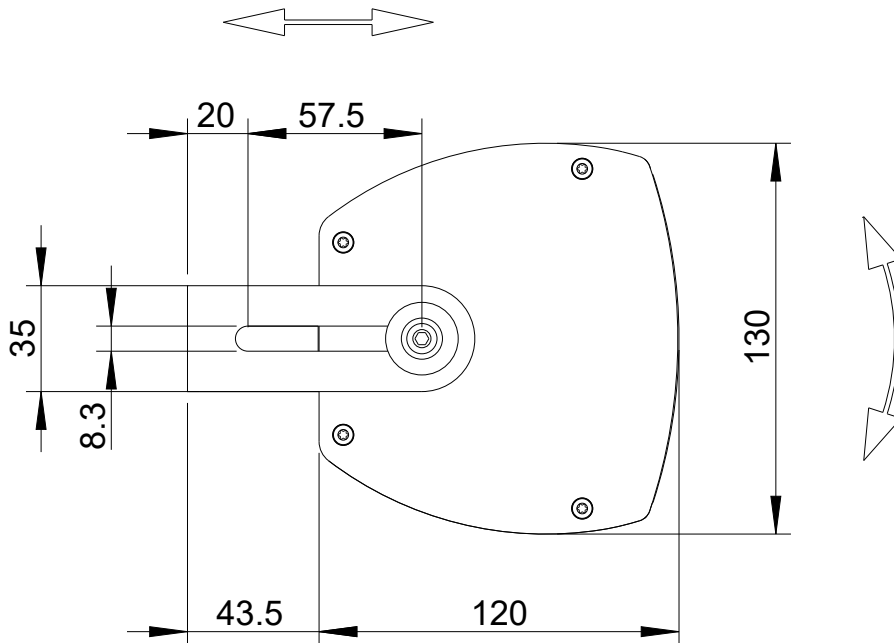

L-1323-B00P0

Wandmontage / Wall mount

Seitenansicht/
Side view

VAS-12 Montagewinkel,
2er Set
Bestellnr. 8452-B0000/
VAS-12 Mounting bracket,
set of 2
Order number 8452-B0000

DLI-330
Bestellnr. 1323-B00P0/
DLI-330
Order number 1323-B00P0

Rückansicht/
Rear view

DLI-330 & VAS-12

Detail VAS-12 / Detail VAS-12

Seitenansicht / Side view

Rückansicht / Rear view

Draufsicht / Top view

Detail VAS-12 / Detail VAS-12

Wandmontage Variation 1 / Wall mount Variation 1