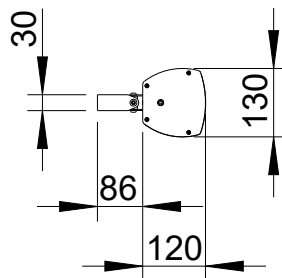

3377

923

1275

115

949

Draufsicht / Top view
Ansicht von unten /
Bottom view

DLI-330 & WLF-2

Wandmontage Variation 2 / Wall mount Variation 2

Seitenansicht/
Side view

WLF-2
Bestellnr. 8438-B0000/
WLF-2
Order number 8438-B0000

DLI-330
Bestellnr. 1323-B00P0/
DLI-330
Order number 1323-B00P0

WLF-2
Bestellnr. 8438-B0000/
WLF-2
Order number 8438-B0000