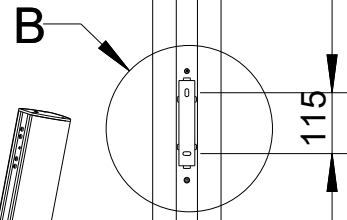

L-1323-B00P0

Wandmontage / Wall mount

Seitenansicht/
Side view

VAS-12 Montagewinkel,
2er Set
Bestellnr. 8452-B0000/
VAS-12 Mounting bracket,
set of 2
Order number 8452-B0000

DLI-330
Bestellnr. 1323-B00P0/
DLI-330
Order number 1323-B00P0

Rückansicht/
Rear view

DLI-330 & VAS-12

Detail VAS-12 / Detail VAS-12

Seitenansicht / Side view

Rückansicht / Rear view

Draufsicht / Top view

Detail VAS-12 / Detail VAS-12

Wandmontage Variation 1 / Wall mount Variation 1

Seitenansicht/
Side view

Rückansicht/
Rear view

WLF-1
Bestellnr. 8435-B0000/
WLF-1
Order number 8435-B0000

DLI-330
Bestellnr. 1323-B00P0/
DLI-330
Order number 1323-B00P0

WLF-1
Bestellnr. 8435-B0000/
WLF-1
Order number 8435-B0000