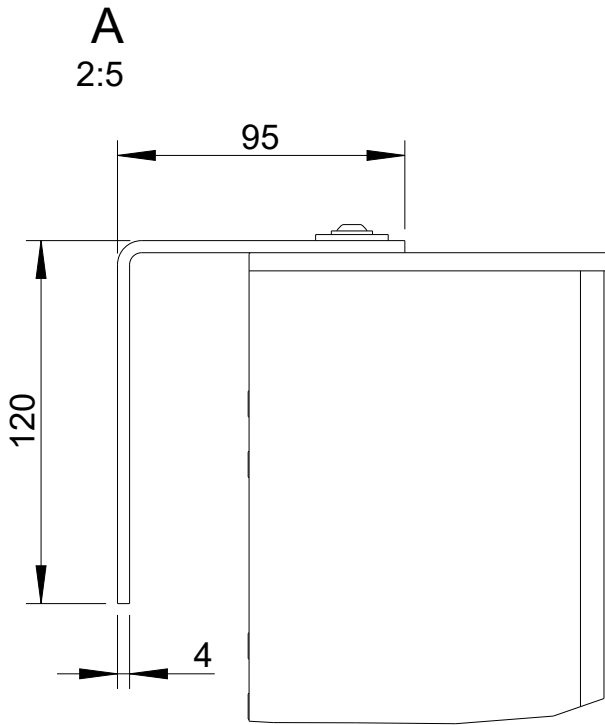

Detail VAS-12 / Detail VAS-12

Seitenansicht / Side view