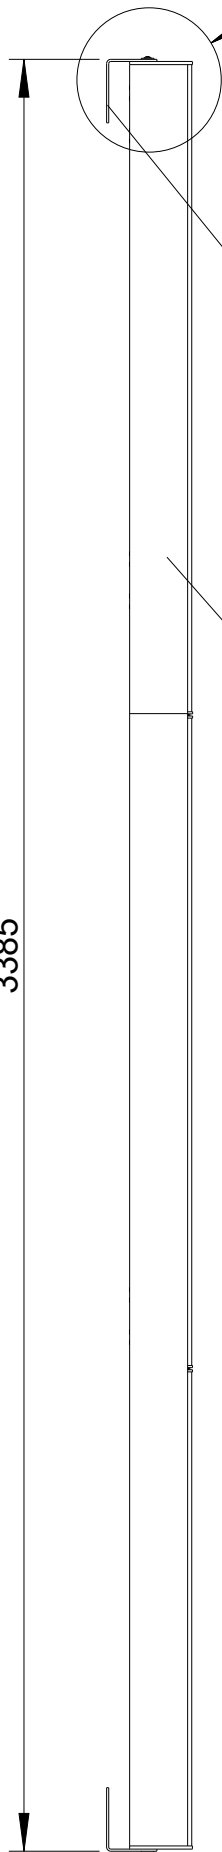

Focus

DLI-330 (fixed installation)

2D drawings

Vorderansicht/
Front view

Seitenansicht/
Side view

Rückansicht/
Back view

Draufsicht / Top view
Ansicht von unten / Bottom view

DLI-330

L-1323-B00P0

Wandmontage / Wall mount

Seitenansicht/
Side view

VAS-12 Montagewinkel,
2er Set
Bestellnr. 8452-B0000/
VAS-12 Mounting bracket,
set of 2
Order number 8452-B0000

DLI-330
Bestellnr. 1323-B00P0/
DLI-330
Order number 1323-B00P0

Rückansicht/
Rear view

DLI-330 & VAS-12

Detail VAS-12 / Detail VAS-12

Seitenansicht / Side view

Rückansicht / Rear view

Draufsicht / Top view

Detail VAS-12 / Detail VAS-12

Wandmontage Variation 1 / Wall mount Variation 1

Seitenansicht/
Side view

Rückansicht/
Rear view

WLF-1
Bestellnr. 8435-B0000/
WLF-1
Order number 8435-B0000

DLI-330
Bestellnr. 1323-B00P0/
DLI-330
Order number 1323-B00P0

WLF-1
Bestellnr. 8435-B0000/
WLF-1
Order number 8435-B0000