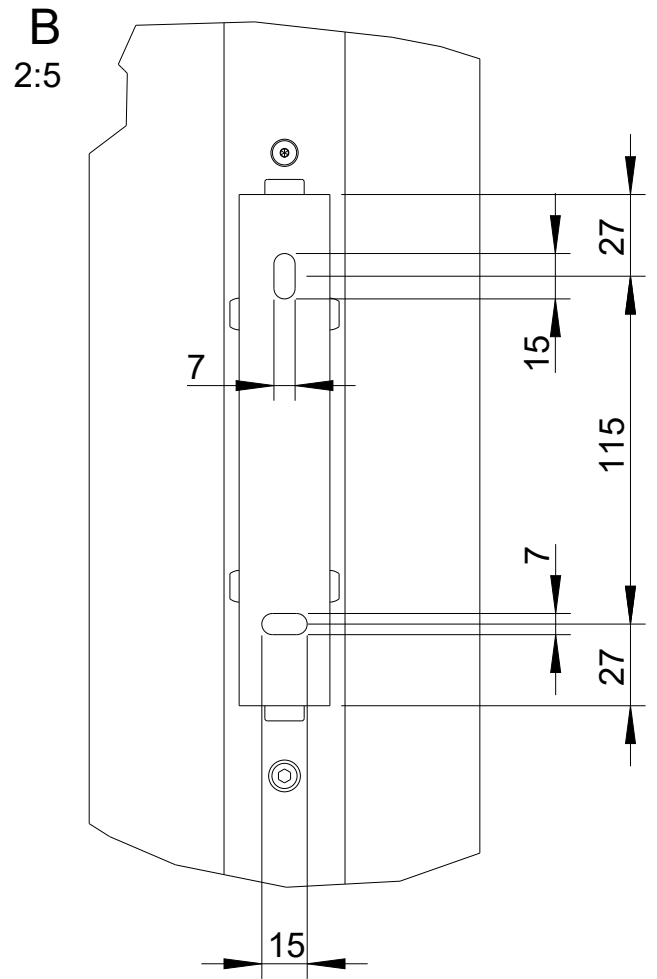

Rückansicht / Rear view