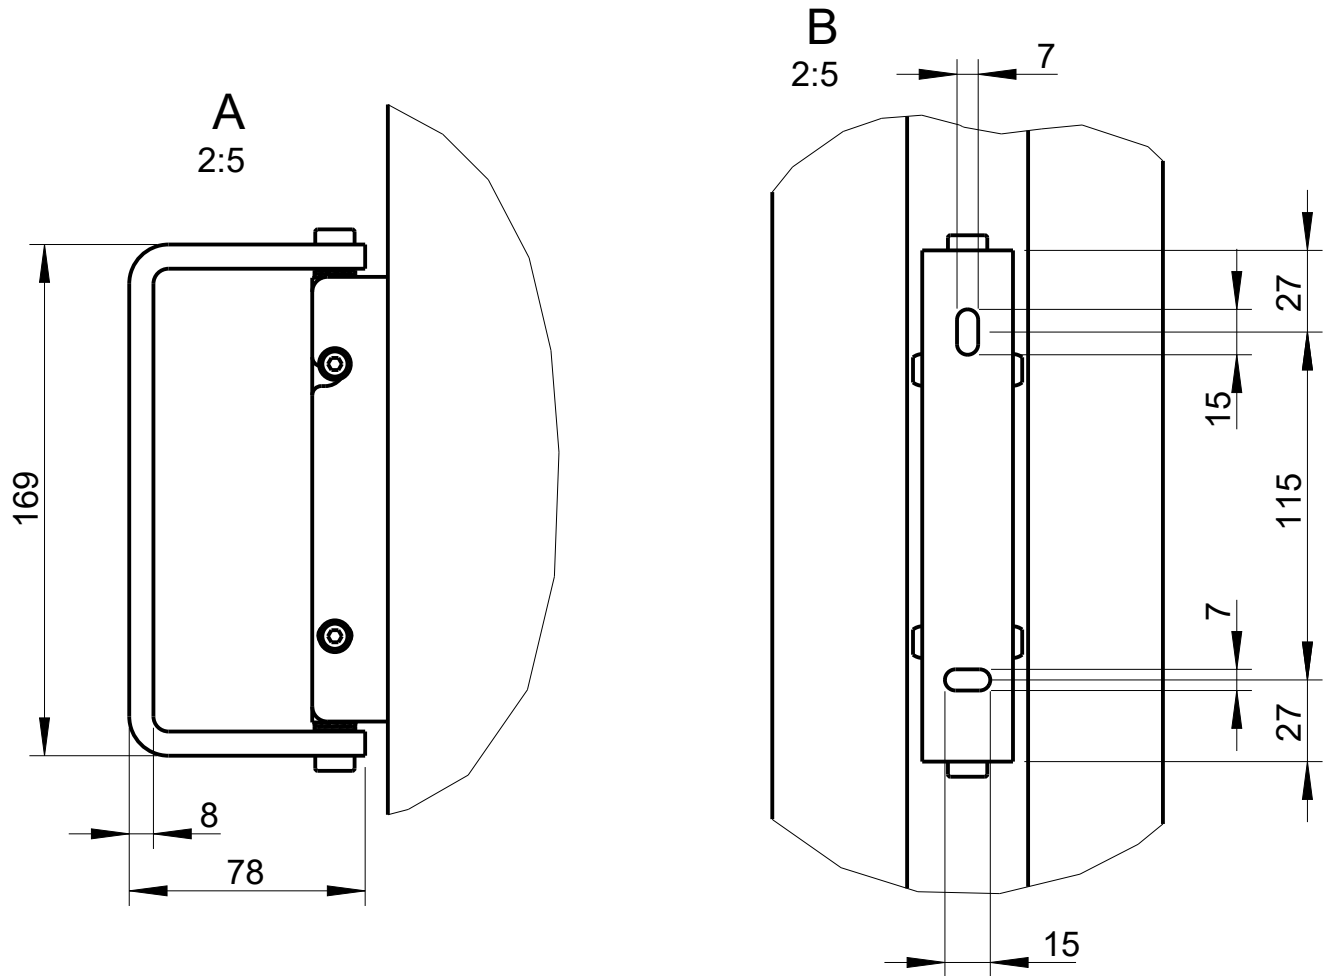

Detail WLF-2

Draufsicht / Top view