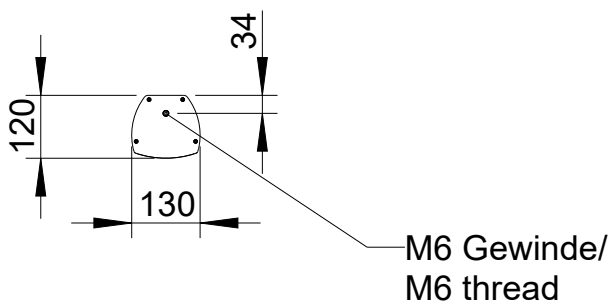

# DLI-230 (fixed installation)

2D drawings

Vorderansicht/  
Front view

Seitenansicht/  
Side view

Rückansicht/  
Back view

Draufsicht / Top view  
Ansicht von unten/ Bottom view

DLI-230

L-1322-B0000

Wandmontage / Wall mount

Seitenansicht / Side view

WAL-1 Winkelpaar  
Bestellnr. 8428-B0000 /  
WAL-1, 1 pair of bracket  
Order number 8428-B0000

DLI-230  
Bestellnr. 1322-B00Q0 /  
DLI-230  
Order number 1322-B00Q0