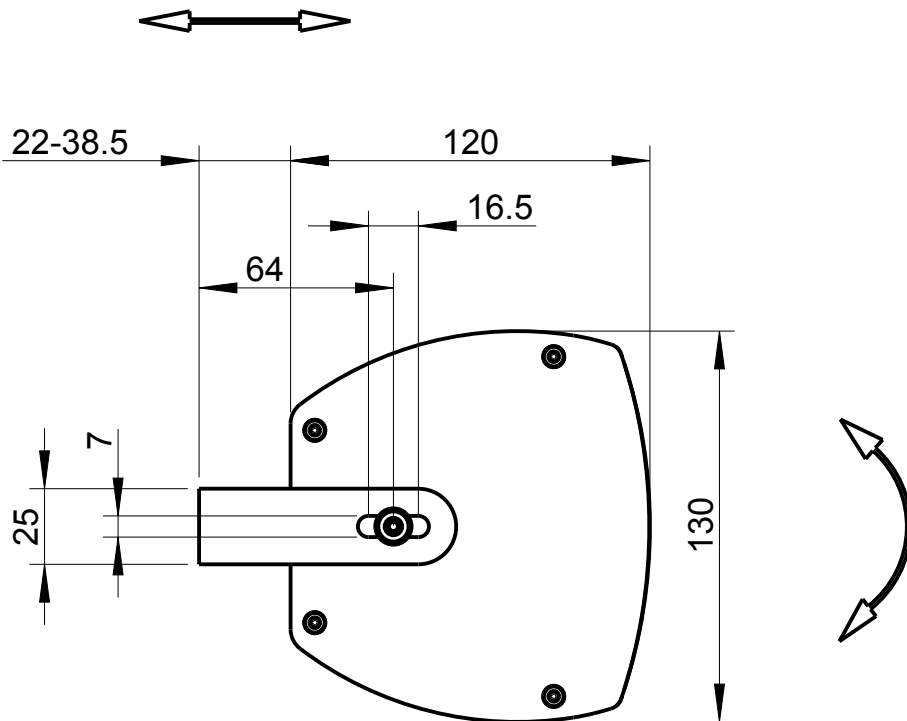

Wandmontage / Wall mount

Seitenansicht / Side view

WAL-1 Winkelpaar  
Bestellnr. 8428-B0000 /  
WAL-1, 1 pair of bracket  
Order number 8428-B0000

DLI-230  
Bestellnr. 1322-B00Q0 /  
DLI-230  
Order number 1322-B00Q0

Rückansicht / Rear view

DLI-230 & WAL-1

Detail WAL-1

Draufsicht / Top view

DLI-230 & WAL-1

Wandmontage / Wall mount

Rückansicht/  
Rear view

Seitenansicht/  
Side view