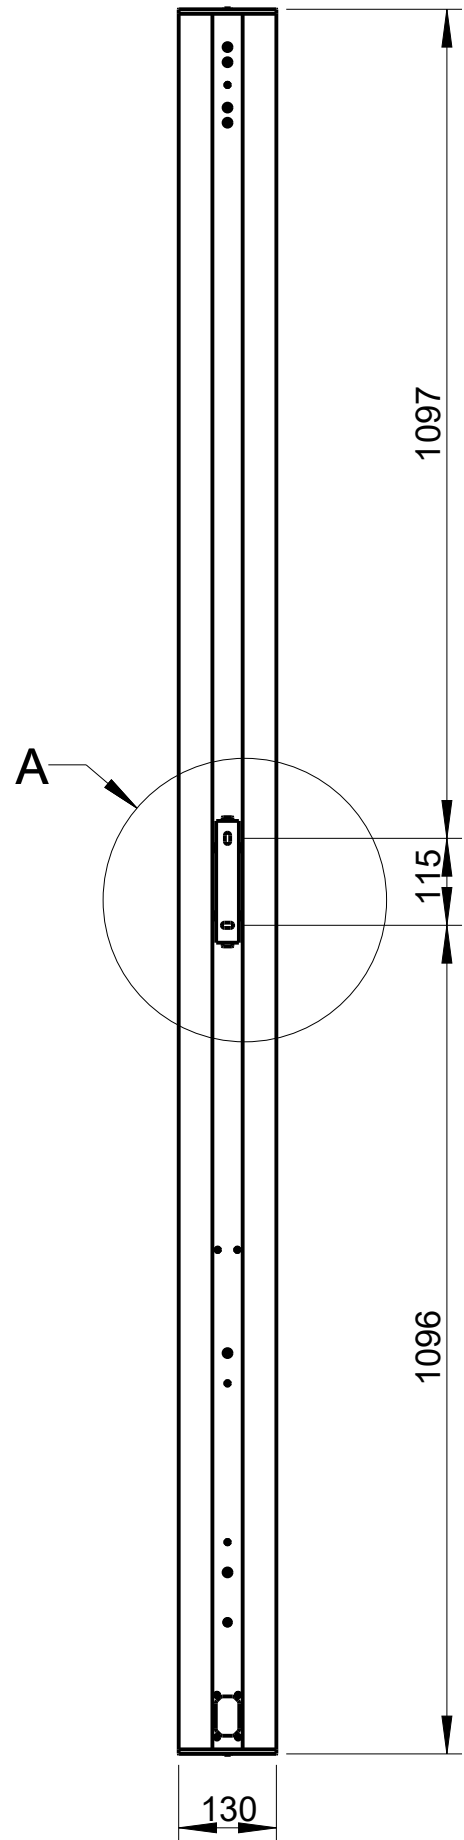

Wandmontage / Wall mount

Rückansicht/
Rear view

Seitenansicht/
Side view

WLF-1
Bestellnr. 8435-B0000 /
WLF-1
Order number 8435-B0000

Draufsicht / Top view
Ansicht von unten /
Bottom view

DLI-230 & WLF1