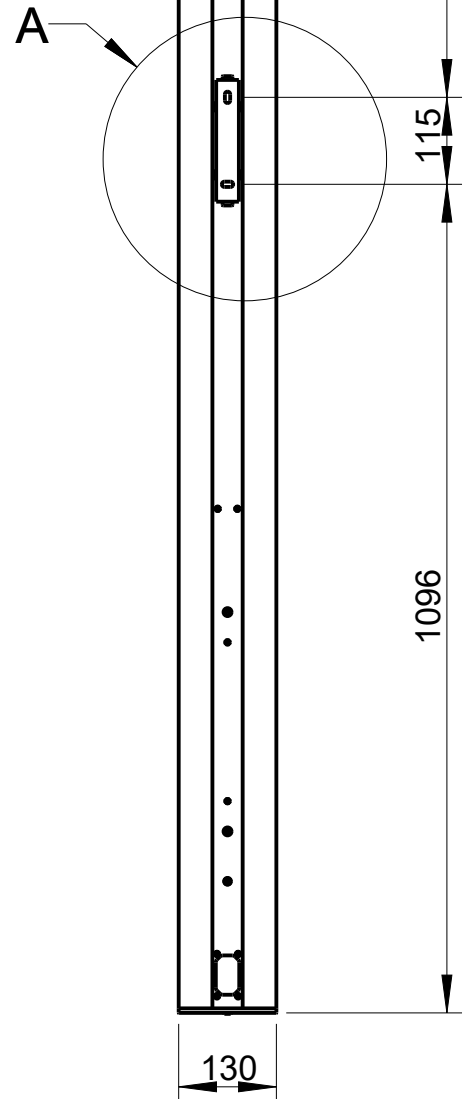

# DLI-230 (fixed installation)

2D drawings

Vorderansicht/  
Front view

Seitenansicht/  
Side view

Rückansicht/  
Back view

Draufsicht / Top view  
Ansicht von unten/ Bottom view

DLI-230

L-1322-B0000

Rückansicht/  
Rear view

Seitenansicht/  
Side view

WLF-1  
Bestellnr. 8435-B0000 /  
WLF-1  
Order number 8435-B0000

WLF-1  
Bestellnr. 8435-B0000 /  
WLF-1  
Order number 8435-B0000

Draufsicht / Top view  
Ansicht von unten /  
Bottom view

DLI-230 & WLF1

Detail WLF-1

Draufsicht / Top view

DLI-230 & WLF-1

Wandmontage / wall mount

Seitenansicht / Side view

Rückansicht / Rear view

WLF-2  
Bestellnr. 8438-B0000  
WLF-2  
Order number 8438-B0000

Draufsicht / Top view  
Ansicht von unten /  
Bottom view

DLI-230 & WLF-2

Detail WLF-2

Seitenansicht / Side view

Rückansicht / Rear view

Draufsicht / Top view

DLI-230 & WLF-2

Wandmontage / Wall mount