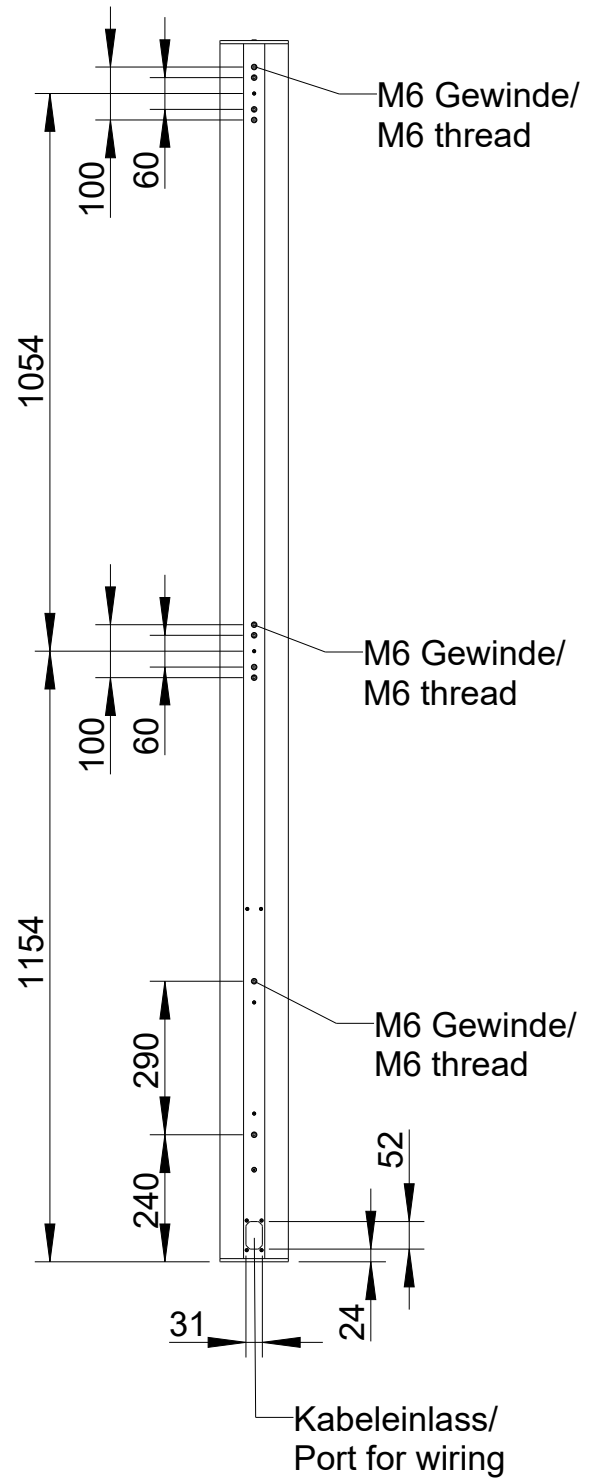

# DLI-230 (fixed installation)

2D drawings

Vorderansicht/  
Front view

Seitenansicht/  
Side view

Rückansicht/  
Back view

Draufsicht / Top view  
Ansicht von unten/ Bottom view

DLI-230

L-1322-B0000

Wandmontage / Wall mount

Seitenansicht / Side view

WAL-1 Winkelpaar  
Bestellnr. 8428-B0000 /  
WAL-1, 1 pair of bracket  
Order number 8428-B0000

DLI-230  
Bestellnr. 1322-B00Q0 /  
DLI-230  
Order number 1322-B00Q0

Rückansicht / Rear view

DLI-230 & WAL-1

Detail WAL-1

Draufsicht / Top view

DLI-230 & WAL-1

Wandmontage / Wall mount

Rückansicht/  
Rear view

Seitenansicht/  
Side view

Rückansicht/  
Rear view

Seitenansicht/  
Side view

WLF-1  
Bestellnr. 8435-B0000 /  
WLF-1  
Order number 8435-B0000

WLF-1  
Bestellnr. 8435-B0000 /  
WLF-1  
Order number 8435-B0000

Draufsicht / Top view  
Ansicht von unten /  
Bottom view