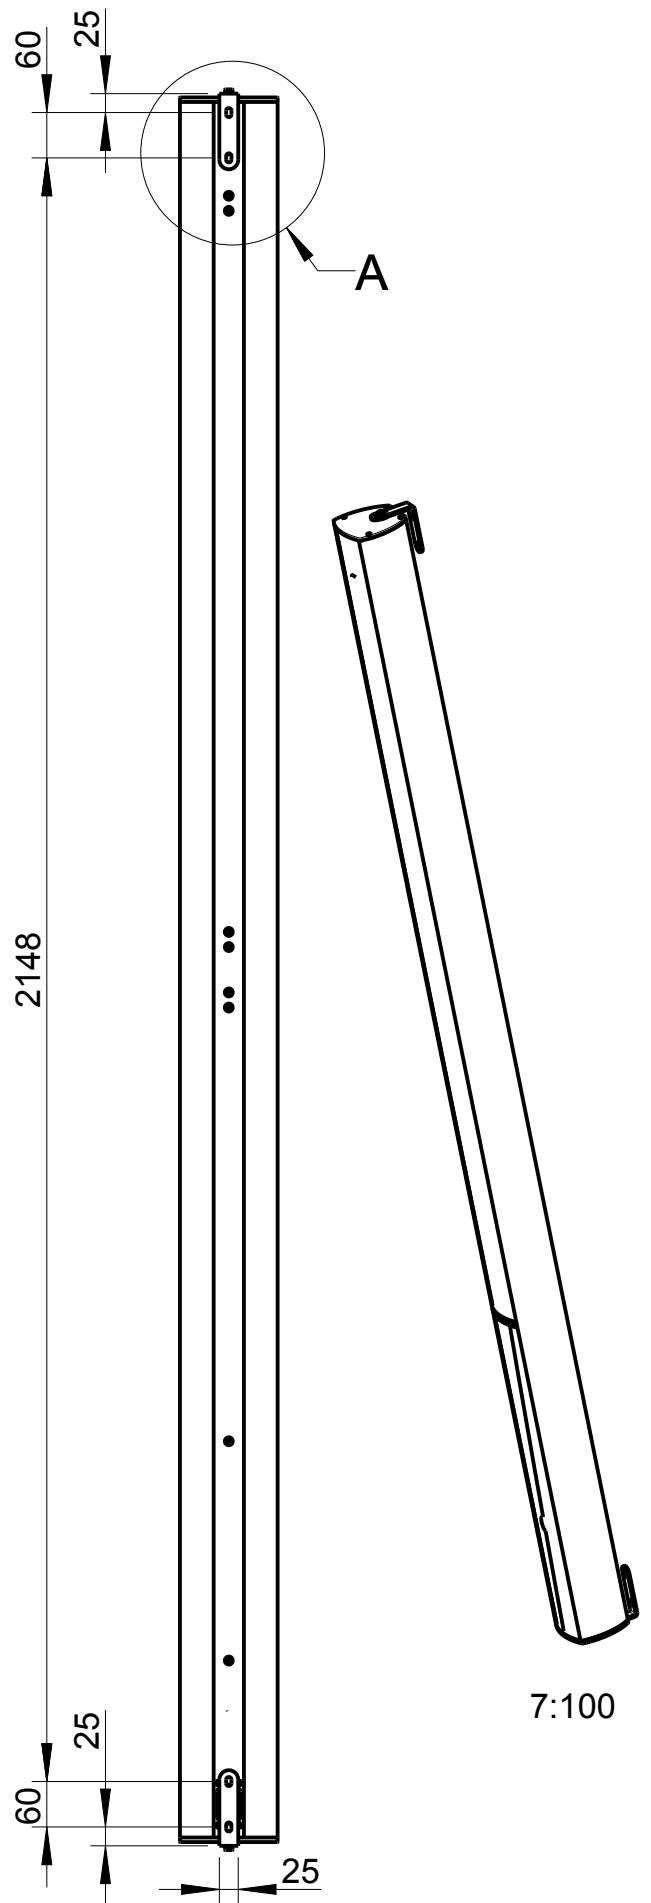

# DLI-230 (fixed installation)

2D drawings

Vorderansicht/  
Front view

Seitenansicht/  
Side view

Rückansicht/  
Back view

Draufsicht / Top view  
Ansicht von unten/ Bottom view

DLI-230

L-1322-B0000

Wandmontage / Wall mount

Seitenansicht / Side view

WAL-1 Winkelpaar  
Bestellnr. 8428-B0000 /  
WAL-1, 1 pair of bracket  
Order number 8428-B0000

DLI-230  
Bestellnr. 1322-B00Q0 /  
DLI-230  
Order number 1322-B00Q0

Rückansicht / Rear view

DLI-230 & WAL-1

Detail WAL-1

Draufsicht / Top view

DLI-230 & WAL-1

Wandmontage / Wall mount

Rückansicht/  
Rear view

Seitenansicht/  
Side view

Rückansicht/  
Rear view

Seitenansicht/  
Side view

WLF-1  
Bestellnr. 8435-B0000 /  
WLF-1  
Order number 8435-B0000

WLF-1  
Bestellnr. 8435-B0000 /  
WLF-1  
Order number 8435-B0000

Draufsicht / Top view  
Ansicht von unten /  
Bottom view