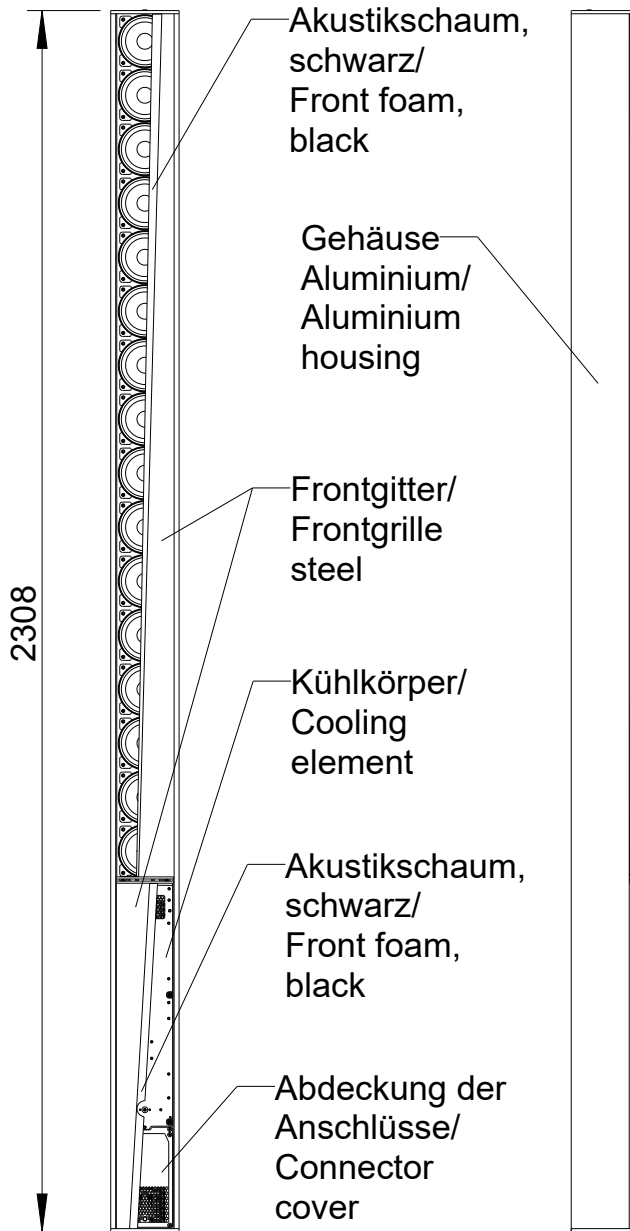

# DLI-230 (fixed installation)

2D drawings

Vorderansicht/  
Front view

Seitenansicht/  
Side view

Rückansicht/  
Back view

Draufsicht / Top view  
Ansicht von unten/ Bottom view

DLI-230

L-1322-B0000

Wandmontage / Wall mount

Seitenansicht / Side view

WAL-1 Winkelpaar  
Bestellnr. 8428-B0000 /  
WAL-1, 1 pair of bracket  
Order number 8428-B0000

DLI-230  
Bestellnr. 1322-B00Q0 /  
DLI-230  
Order number 1322-B00Q0