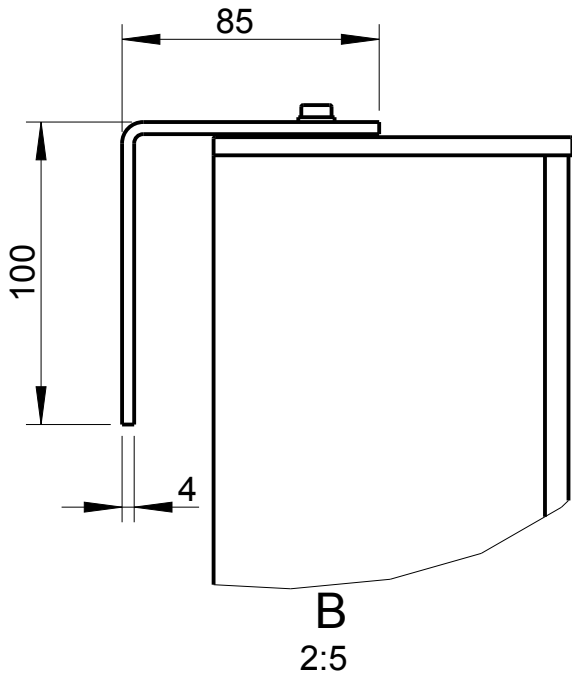

Detail WAL-1