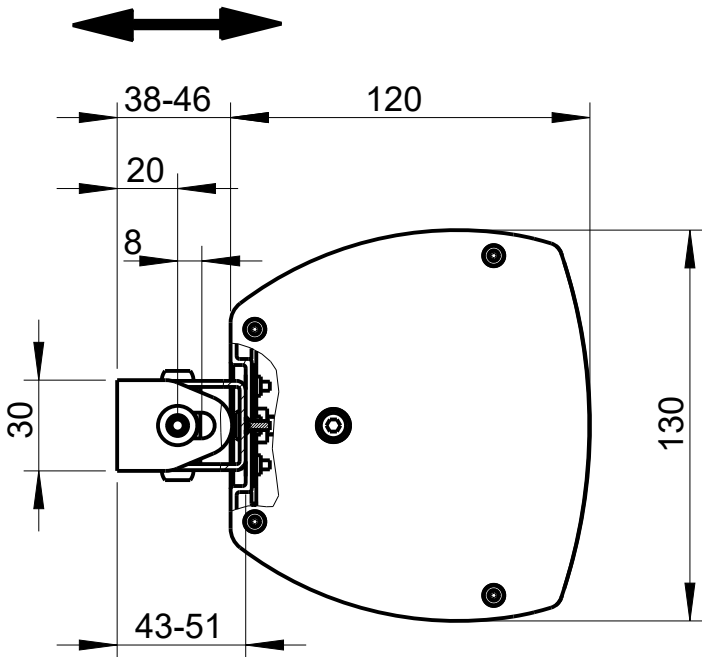

WLF-1  
Bestellnr. 8435-B0000 /  
WLF-1  
Order number 8435-B0000

Draufsicht / Top view  
Ansicht von unten /  
Bottom view

DLI-230 & WLF1

Detail WLF-1

Draufsicht / Top view

DLI-230 & WLF-1

Wandmontage / Wall mount

Rückansicht/  
Rear view

Seitenansicht/  
Side view

WLF-1  
Bestellnr. 8435-B0000 /  
WLF-1  
Order number 8435-B0000

WLF-1  
Bestellnr. 8435-B0000 /  
WLF-1  
Order number 8435-B0000

Draufsicht / Top view  
Ansicht von unten /  
Bottom view