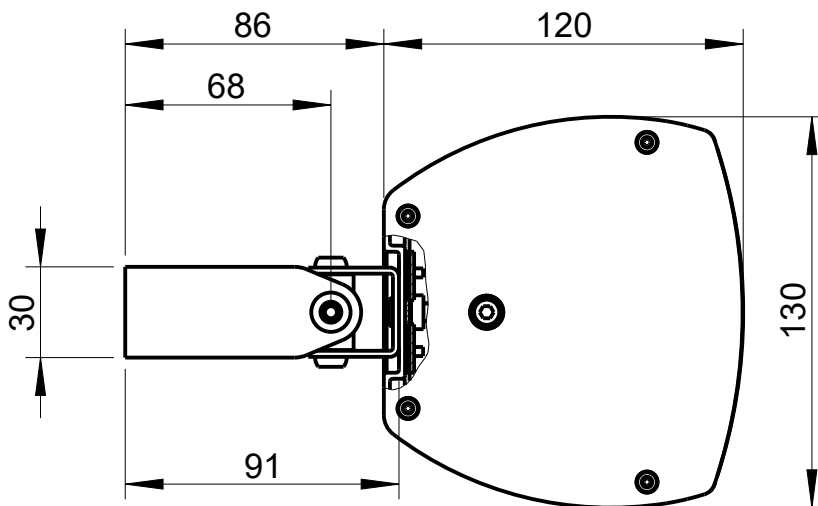

DLI-230 & WLF-2