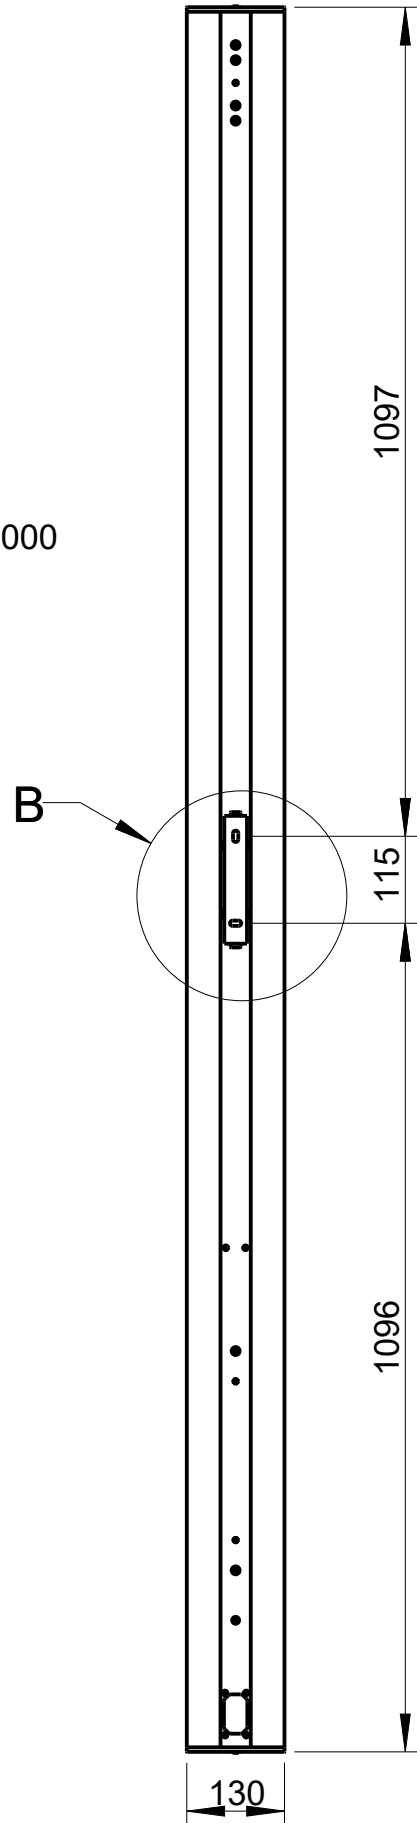

WLF-2
Bestellnr. 8438-B0000
WLF-2
Order number 8438-B0000