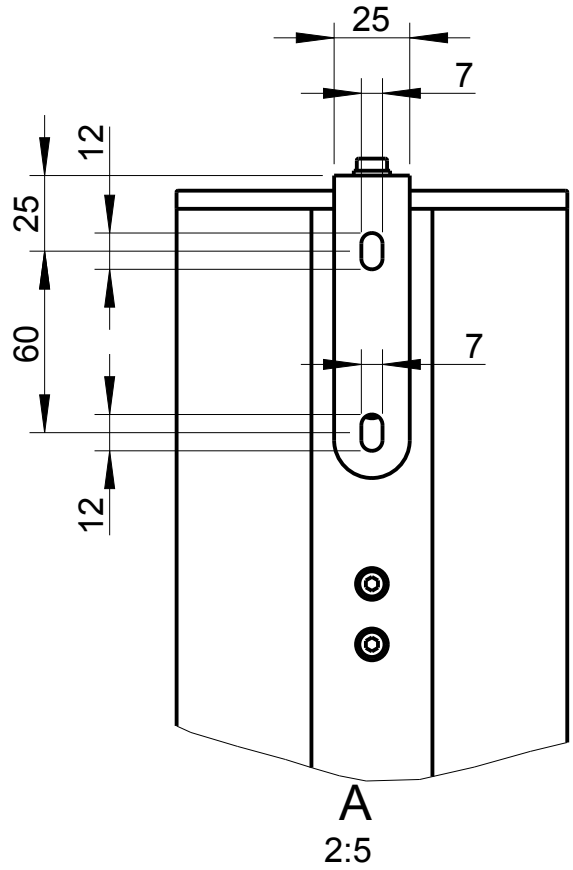

Detail WAL-1