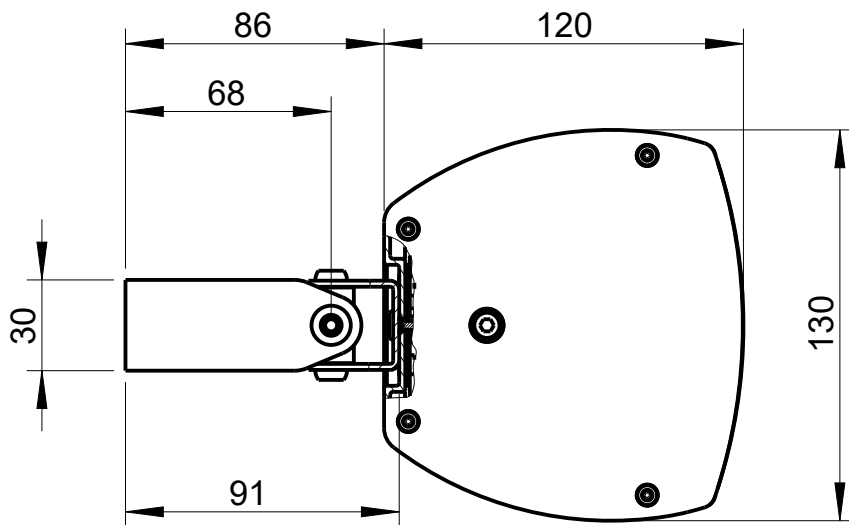

Draufsicht / Top view  
Ansicht von unten /  
Bottom view

DLI-230 & WLF-2

Detail WLF-2

Seitenansicht / Side view

Rückansicht / Rear view

Draufsicht / Top view

DLI-230 & WLF-2

Wandmontage / Wall mount

Seitenansicht / Side view

Rückansicht /  
Rear view

WLF-2  
Bestellnr. 8438-B0000 /  
WLF-2  
Order number 8438-B0000

WLF-2  
Bestellnr. 8438-B0000 /  
WLF-2  
Order number 8438-B0000

Draufsicht / Top view  
Ansicht von unten /  
Bottom view