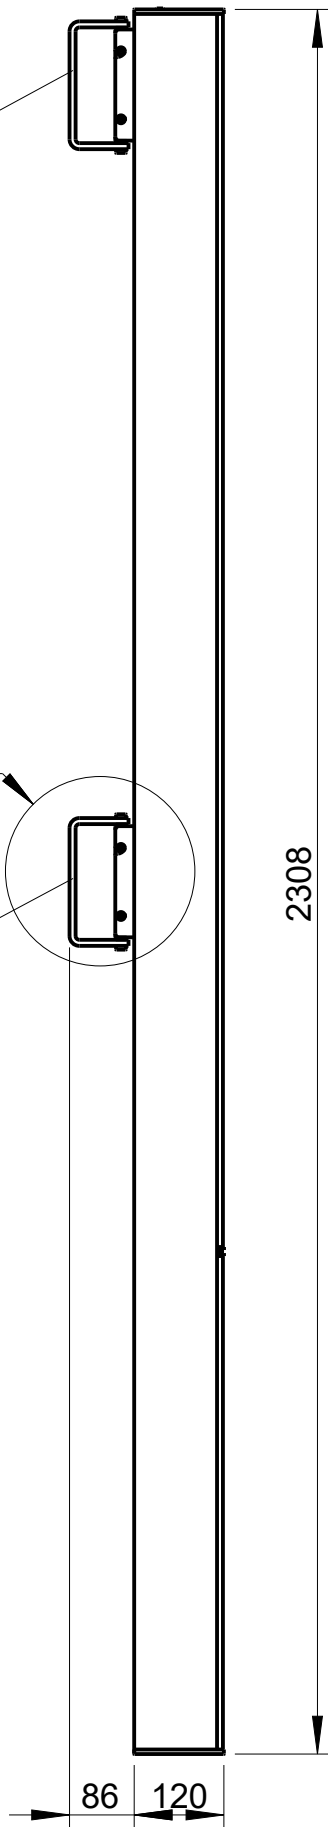

Wandmontage / Wall mount

Seitenansicht / Side view

Rückansicht /
Rear view

WLF-2
Bestellnr. 8438-B0000 /
WLF-2
Order number 8438-B0000

WLF-2
Bestellnr. 8438-B0000 /
WLF-2
Order number 8438-B0000

Draufsicht / Top view
Ansicht von unten /
Bottom view

DLI-230 & WLF-2