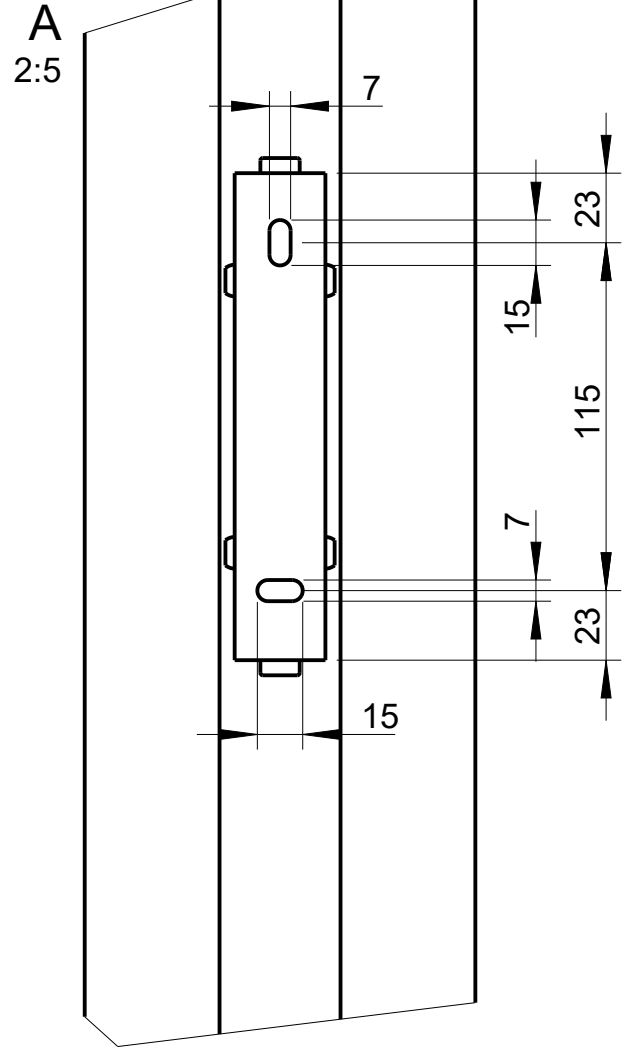

Wandmontage / Wall mount

Seitenansicht / Side view

WAL-1 Winkelpaar  
Bestellnr. 8428-B0000 /  
WAL-1, 1 pair of bracket  
Order number 8428-B0000

DLI-230  
Bestellnr. 1322-B00Q0 /  
DLI-230  
Order number 1322-B00Q0

Rückansicht / Rear view

DLI-230 & WAL-1

Detail WAL-1

Draufsicht / Top view

DLI-230 & WAL-1

Wandmontage / Wall mount

Rückansicht/  
Rear view

Seitenansicht/  
Side view

WLF-1  
Bestellnr. 8435-B0000 /  
WLF-1  
Order number 8435-B0000

Draufsicht / Top view  
Ansicht von unten /  
Bottom view

DLI-230 & WLF1

Detail WLF-1

Draufsicht / Top view

DLI-230 & WLF-1

Wandmontage / Wall mount