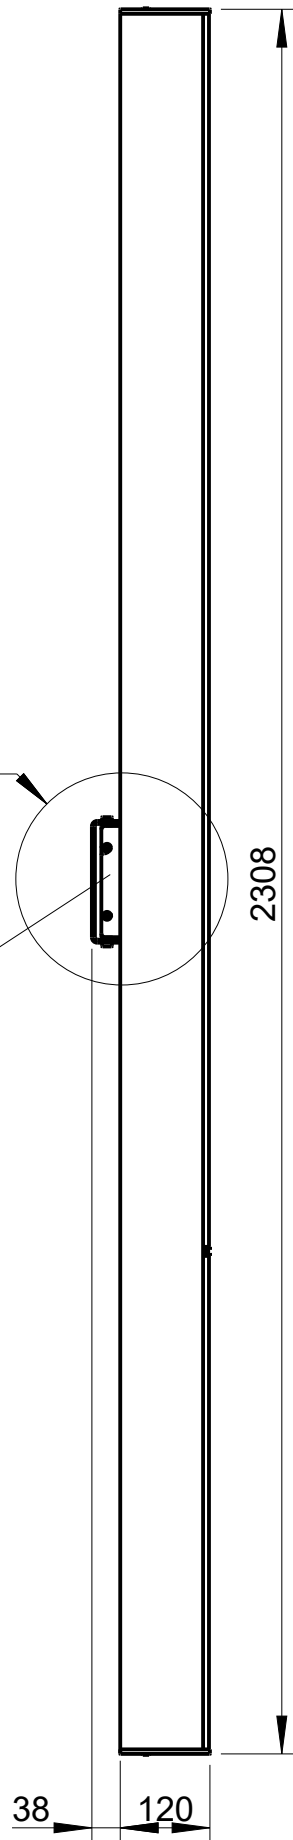

Wandmontage / Wall mount

Rückansicht/
Rear view

Seitenansicht/
Side view

WLF-1
Bestellnr. 8435-B0000 /
WLF-1
Order number 8435-B0000

Draufsicht / Top view
Ansicht von unten /
Bottom view

DLI-230 & WLF1