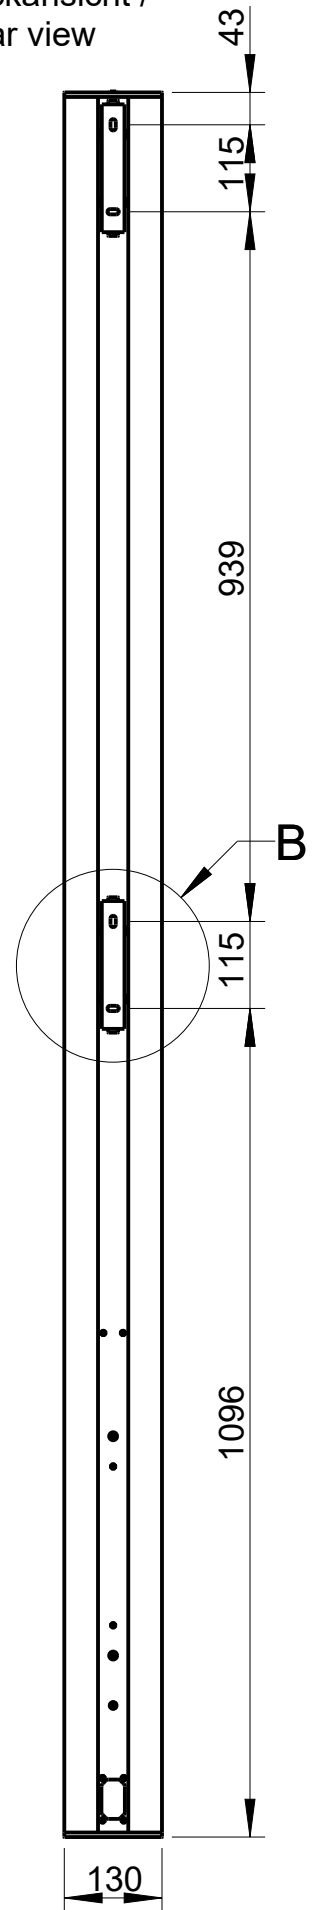

Wandmontage / Wall mount

Seitenansicht / Side view

Rückansicht /
Rear view

WLF-2
Bestellnr. 8438-B0000 /
WLF-2
Order number 8438-B0000

WLF-2
Bestellnr. 8438-B0000 /
WLF-2
Order number 8438-B0000

Draufsicht / Top view
Ansicht von unten /
Bottom view

DLI-230 & WLF-2