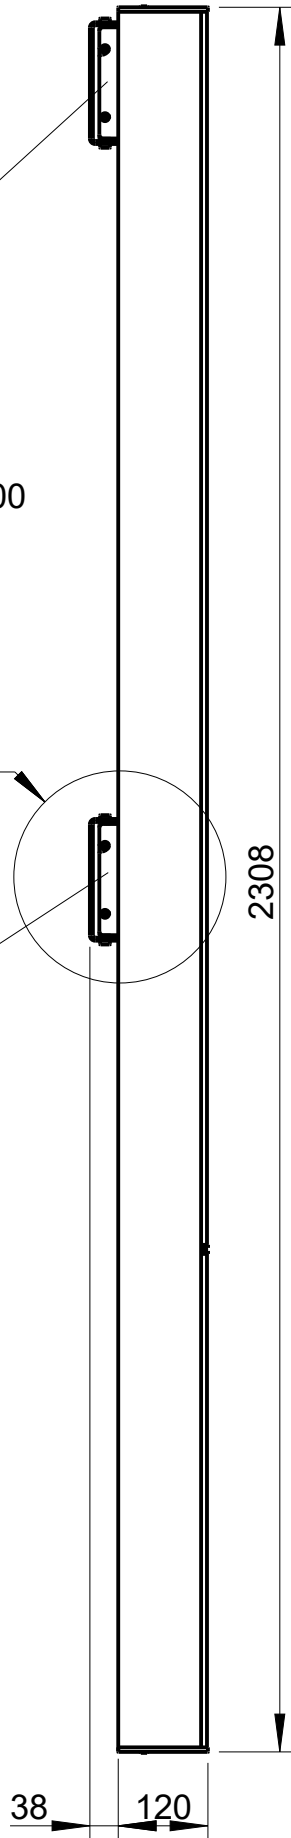

# DLI-230 (fixed installation)

2D drawings

Vorderansicht/  
Front view

Seitenansicht/  
Side view

Rückansicht/  
Back view

Draufsicht / Top view  
Ansicht von unten/ Bottom view

DLI-230

L-1322-B0000

Wandmontage / Wall mount

Seitenansicht / Side view

WAL-1 Winkelpaar  
Bestellnr. 8428-B0000 /  
WAL-1, 1 pair of bracket  
Order number 8428-B0000

DLI-230  
Bestellnr. 1322-B00Q0 /  
DLI-230  
Order number 1322-B00Q0

Rückansicht / Rear view

DLI-230 & WAL-1

Detail WAL-1

Draufsicht / Top view

DLI-230 & WAL-1

Wandmontage / Wall mount

Rückansicht/  
Rear view

Seitenansicht/  
Side view

Rückansicht/  
Rear view

Seitenansicht/  
Side view

WLF-1  
Bestellnr. 8435-B0000 /  
WLF-1  
Order number 8435-B0000

WLF-1  
Bestellnr. 8435-B0000 /  
WLF-1  
Order number 8435-B0000

Draufsicht / Top view  
Ansicht von unten /  
Bottom view