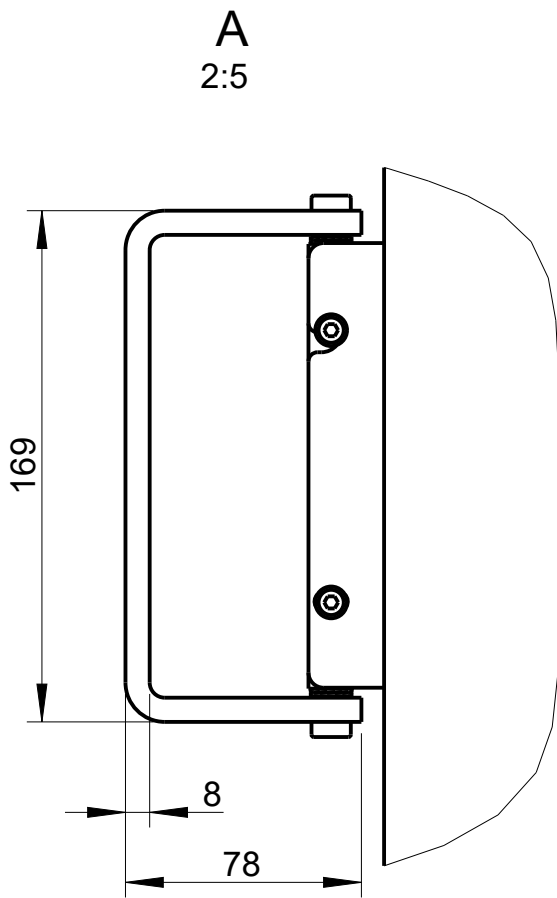

Rückansicht/  
Rear view

Seitenansicht/  
Side view

WLF-1  
Bestellnr. 8435-B0000 /  
WLF-1  
Order number 8435-B0000

WLF-1  
Bestellnr. 8435-B0000 /  
WLF-1  
Order number 8435-B0000

Draufsicht / Top view  
Ansicht von unten /  
Bottom view

DLI-230 & WLF1

Detail WLF-1

Draufsicht / Top view

DLI-230 & WLF-1

Wandmontage / wall mount

Seitenansicht / Side view

Rückansicht / Rear view

WLF-2  
Bestellnr. 8438-B0000  
WLF-2  
Order number 8438-B0000

Draufsicht / Top view  
Ansicht von unten /  
Bottom view

DLI-230 & WLF-2

Detail WLF-2

Seitenansicht / Side view

Rückansicht / Rear view

Draufsicht / Top view

DLI-230 & WLF-2

Wandmontage / Wall mount

Seitenansicht / Side view

Rückansicht /  
Rear view

WLF-2  
Bestellnr. 8438-B0000 /  
WLF-2  
Order number 8438-B0000

WLF-2  
Bestellnr. 8438-B0000 /  
WLF-2  
Order number 8438-B0000

Draufsicht / Top view  
Ansicht von unten /  
Bottom view