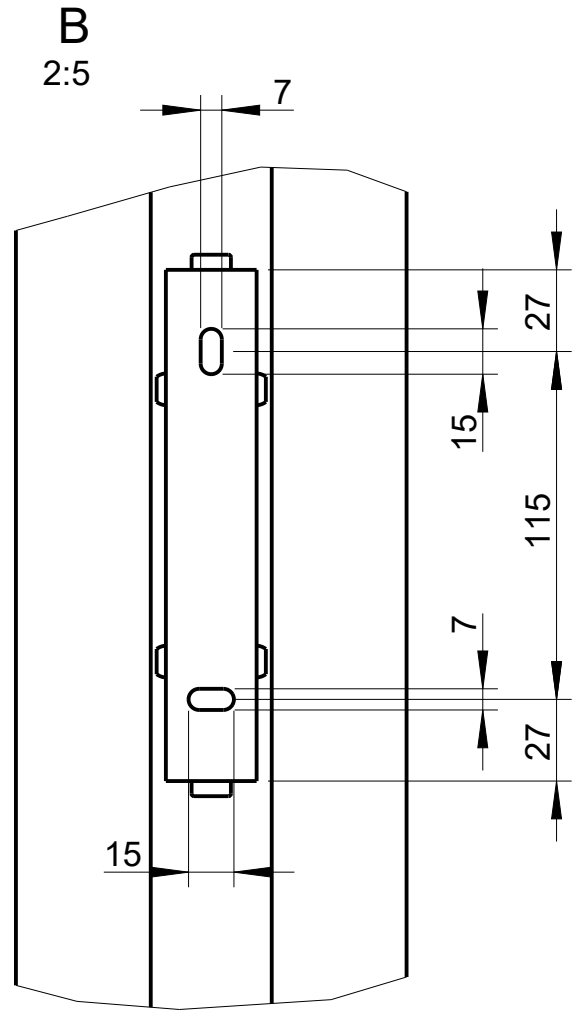

Draufsicht / Top view  
Ansicht von unten /  
Bottom view

DLI-230 & WLF-2

Detail WLF-2

Seitenansicht / Side view

Rückansicht / Rear view

Draufsicht / Top view

DLI-230 & WLF-2

Wandmontage / Wall mount

Seitenansicht / Side view

Rückansicht /  
Rear view

WLF-2  
Bestellnr. 8438-B0000 /  
WLF-2  
Order number 8438-B0000

WLF-2  
Bestellnr. 8438-B0000 /  
WLF-2  
Order number 8438-B0000

Draufsicht / Top view  
Ansicht von unten /  
Bottom view