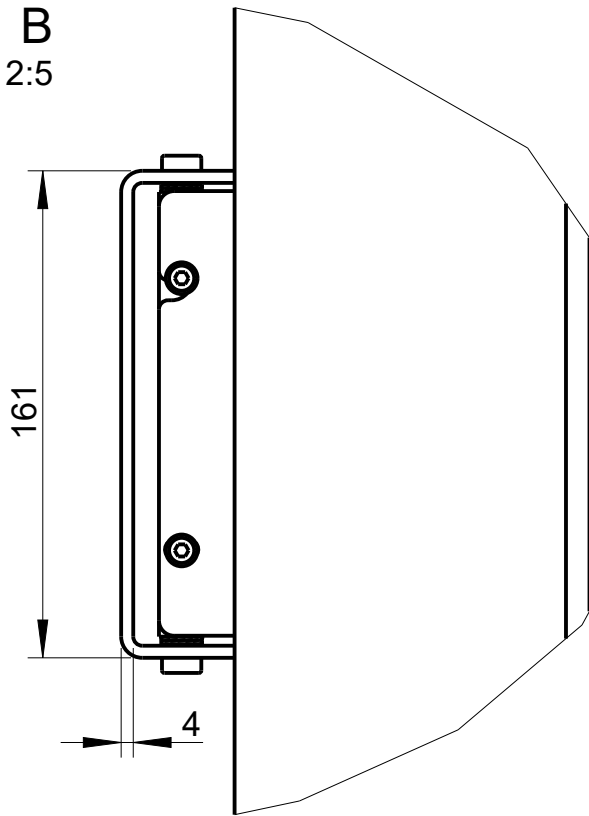

Detail WLF-1