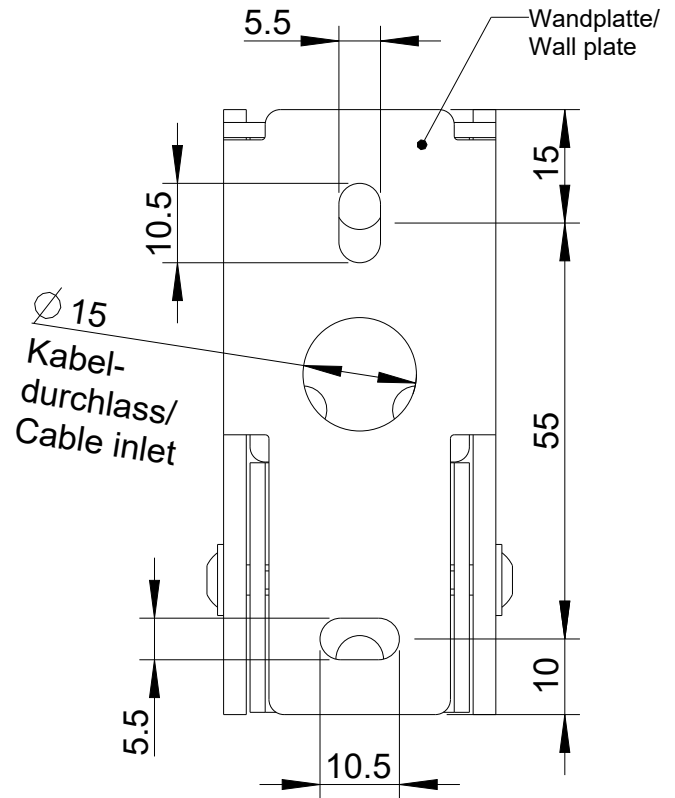

WS-1

2D Zeichnungen

Vorderansicht/
Front view

Seitenansicht/
Side view

Rückansicht/
Rear view

All data and dimensions are subject to change

WS-1
8460-xxxxx

Fohhn Audio AG
Großer Forst 15
72622 Nürtingen
Deutschland