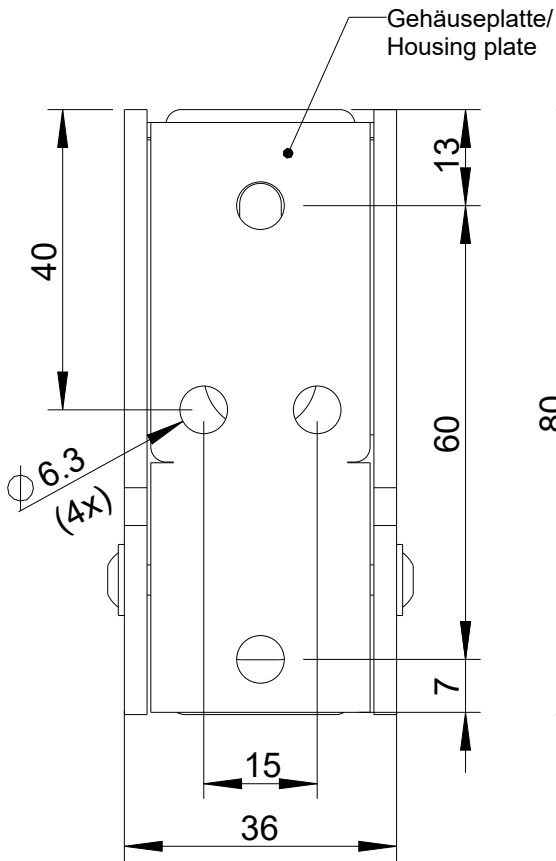

WS-1

2D Zeichnungen

Vorderansicht/
Front view

Seitenansicht/
Side view

Rückansicht/
Rear view

All data and dimensions are subject to change

WS-1
8460-xxxxx

Fohhn Audio AG
Großer Forst 15
72622 Nürtingen
Deutschland