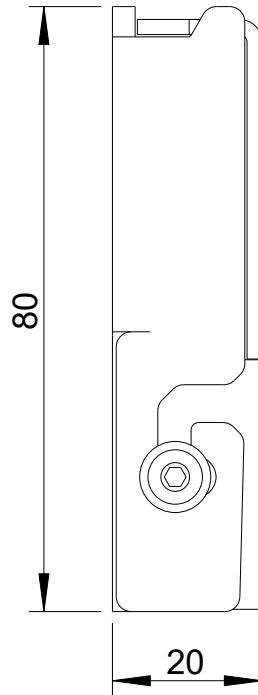

WS-1

2D Zeichnungen

Vorderansicht/
Front view

Seitenansicht/
Side view

Rückansicht/
Rear view

All data and dimensions are subject to change

WS-1
8460-xxxxx

Fohhn Audio AG
Großer Forst 15
72622 Nürtingen
Deutschland