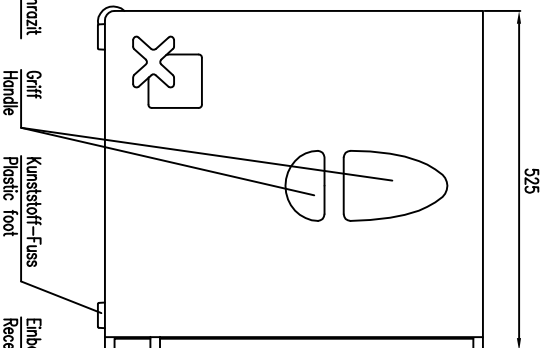

X Serie

XS-30 active

2D Zeichnungen

Vorderansicht / Front view

Seitenansicht / Side view

Rückansicht / Rear view

Vorderansicht / Front view

Seitenansicht / Side view

Rückansicht / Rear view

Draufsicht / Top view

Bodensicht / Bottom view

Flanschplatte M20 für Distanzrohr M20-flange plate for distance rod

Draufsicht / Top view

Bodensicht / Bottom view

XS-30

L-4109-D0900