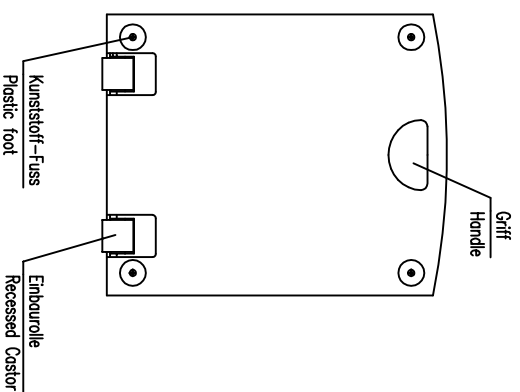

X Serie

XS-30 active

2D Zeichnungen

Vorderansicht / Front view

Seitenansicht / Side view

Rückansicht / Rear view

Vorderansicht / Front view

Seitenansicht / Side view

Rückansicht / Rear view

Draufsicht / Top view

Bodensicht / Bottom view

Flanschplatte M20 für Distanzrohr M20-flange plate for distance rod

Draufsicht / Top view

Bodensicht / Bottom view

XS-30

L-4109-D0900

XS-30

L-4109-D0900

529 product id is not valid