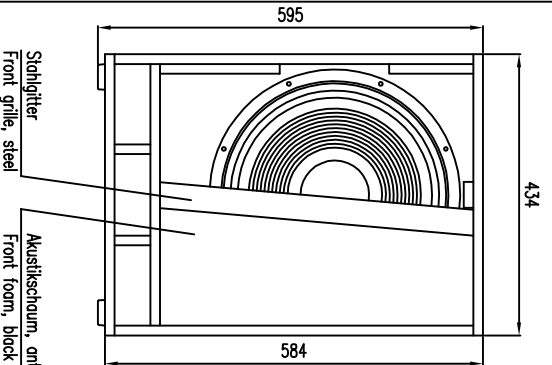

X Serie

XS-30 active

2D Zeichnungen

Vorderansicht / Front view

Seitenansicht / Side view

Rückansicht / Rear view

Vorderansicht / Front view

Seitenansicht / Side view

Rückansicht / Rear view

Draufsicht / Top view

Bodensicht / Bottom view

Flanschplatte M20 für Distanzrohr M20-flange plate for distance rod

Draufsicht / Top view

Bodensicht / Bottom view

XS-30

L-4109-D0900