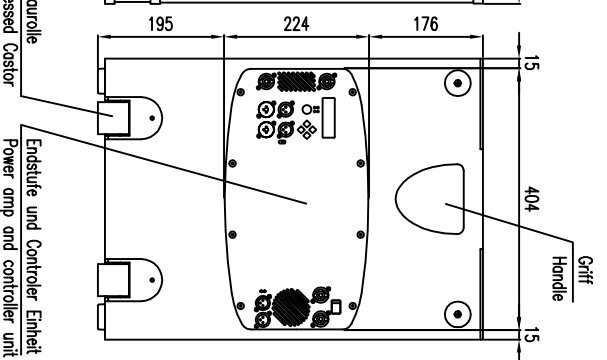

X Serie

XS-30 active

2D Zeichnungen

Vorderansicht / Front view

Seitenansicht / Side view

Rückansicht / Rear view

Vorderansicht / Front view

Seitenansicht / Side view

Rückansicht / Rear view

Draufsicht / Top view

Bodensicht / Bottom view

Flanschplatte M20 für Distanzrohr M20-flange plate for distance rod

Draufsicht / Top view

Bodensicht / Bottom view

XS-30

L-4109-D0900

XS-30

L-4109-D0900

529 product id is not valid