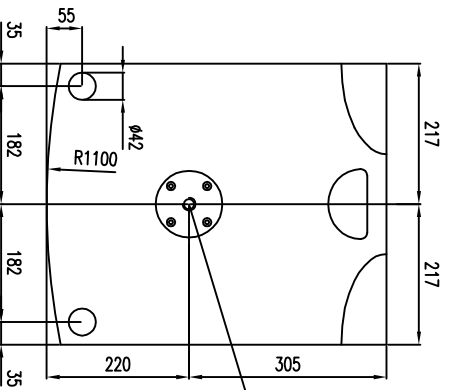

X Serie

XS-30 active

2D Zeichnungen

Vorderansicht / Front view

Seitenansicht / Side view

Rückansicht / Rear view

Vorderansicht / Front view

Seitenansicht / Side view

Rückansicht / Rear view

Draufsicht / Top view

Bodensicht / Bottom view

Flanschplatte M20 für Distanzrohr M20-flange plate for distance rod

Draufsicht / Top view

Bodensicht / Bottom view

XS-30

L-4109-D0900

XS-30

L-4109-D0900

529 product id is not valid