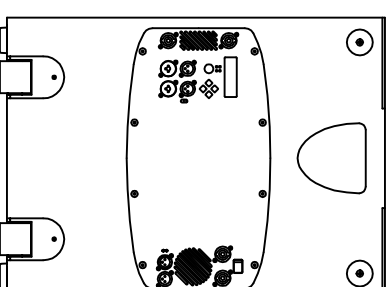

X Serie

XS-30 active

2D Zeichnungen

Vorderansicht / Front view

Seitenansicht / Side view

Rückansicht / Rear view

Vorderansicht / Front view

Seitenansicht / Side view

Rückansicht / Rear view

Draufsicht / Top view

Bodensicht / Bottom view

Flanschplatte M20 für Distanzrohr M20-flange plate for distance rod

Draufsicht / Top view

Bodensicht / Bottom view

XS-30

L-4109-D0900