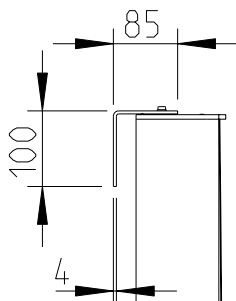

Gehäuse  
Aluminium  
Aluminium  
housing

M6 Gewinde  
M6 thread

M6 Gewinde  
M6 thread

Kabelklemme  
mit  
spritzwasser-  
geschützter  
Abdeckung  
Terminal with  
splash-proof  
cover

27

Draufsicht / Top view  
Ansicht von unten /  
Bottom view

130

34

119

85

M6 Gewinde  
M6 thread

M6 Gewinde  
(6x)  
M6 thread  
(6x)

LEN-220

L-1805-B0000

Wandmontage / Wall mount

Seitenansicht / Side view

1:20

Draufsicht / Top view

WAL-1 Winkelpaar  
Bestellnr. 8428-B0000  
WAL-1, 1 pair of bracket  
Order number 8428-B0000

Rückansicht / Rear view

LEN-220 & WAL-1

Wandmontage / Wall mount

Rückansicht / Rear view

LEN-220  
Bestellnr. 1805-B0000  
LEN-220  
Order number 1805-B0000

Seitenansicht /  
Side view

WLX-221  
Bestellnr. 8454-B0000  
WLX-221  
Order number 8454-B0000