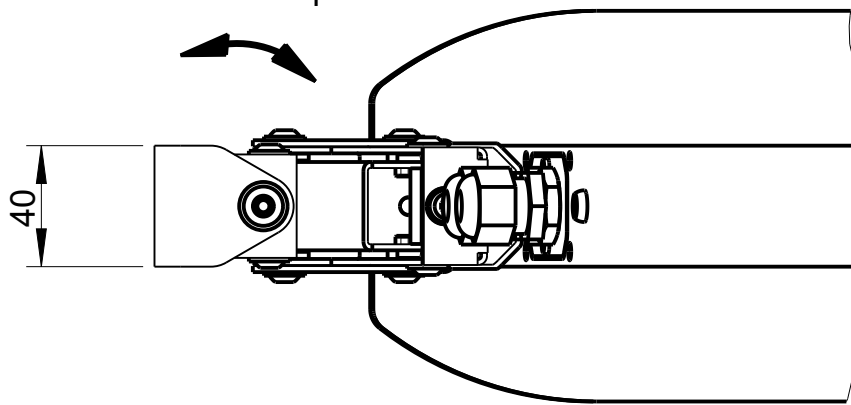

LEN-220 & WLX-221

Wandmontage / Wall mount

Seitenansicht / Side view

Rückansicht / Rear view

Draufsicht / Top view

LEN-220 & WLX-221

M 1:2.5

**Fohhn Audio AG**  
**Großer Forst 15**  
**72622 Nürtingen**  
**Deutschland**