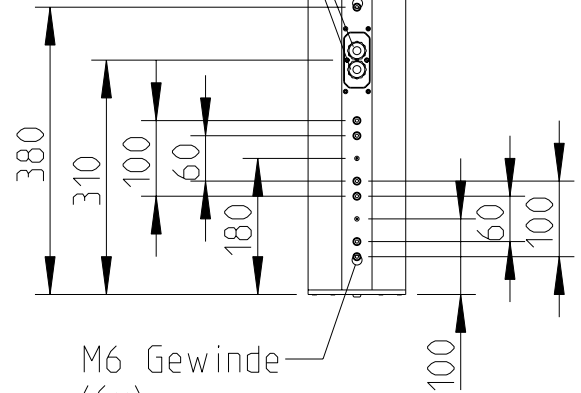

## LEN-220

2D Zeichnungen

Vorderansicht/  
Front view

Seitenansicht/  
Side view

Rückansicht/  
Rear view

2200

Stahlgitter  
Frontgrille,  
steel

Akustikschaum,  
anthrazit  
Front foam,  
black

Gehäuse  
Aluminium  
Aluminium  
housing

M6 Gewinde  
M6 thread

M6 Gewinde  
M6 thread

Kabelklemme  
mit  
spritzwasser-  
geschützter  
Abdeckung  
Terminal with  
splash-proof  
cover

27

Draufsicht / Top view  
Ansicht von unten /  
Bottom view

Wandmontage / Wall mount

Seitenansicht / Side view

1:20

Draufsicht / Top view

WAL-1 Winkelpaar  
Bestellnr. 8428-B0000  
WAL-1, 1 pair of bracket  
Order number 8428-B0000

Rückansicht / Rear view

LEN-220 & WAL-1