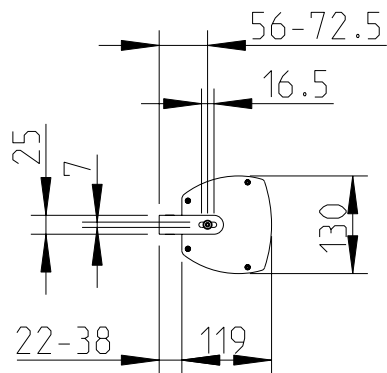

Wandmontage / Wall mount

Seitenansicht / Side view

1:20

Draufsicht / Top view

WAL-1 Winkelpaar  
Bestellnr. 8428-B0000  
WAL-1, 1 pair of bracket  
Order number 8428-B0000

Rückansicht / Rear view

LEN-220 & WAL-1

Wandmontage / Wall mount

Rückansicht / Rear view

LEN-220  
Bestellnr. 1805-B0000  
LEN-220  
Order number 1805-B0000

Seitenansicht /  
Side view

WLX-221  
Bestellnr. 8454-B0000  
WLX-221  
Order number 8454-B0000