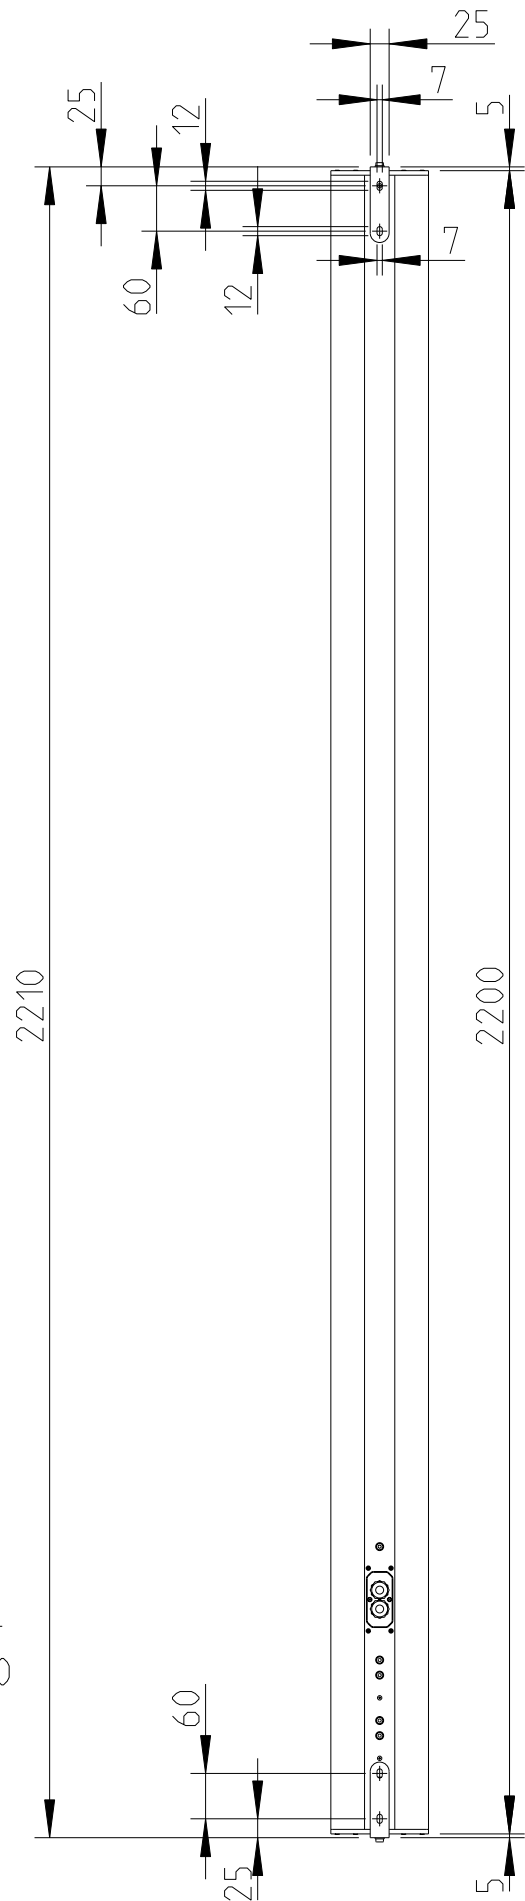

## LEN-220

2D Zeichnungen

Vorderansicht/  
Front view

Seitenansicht/  
Side view

Rückansicht/  
Rear view

2200

Stahlgitter  
Frontgrille,  
steel

Akustikschaum,  
anthrazit  
Front foam,  
black

130

34

119

85

M6 Gewinde  
M6 thread

M6 Gewinde  
(6x)  
M6 thread  
(6x)

LEN-220

L-1805-B0000

Wandmontage / Wall mount

Seitenansicht / Side view

1:20

Draufsicht / Top view

WAL-1 Winkelpaar  
Bestellnr. 8428-B0000  
WAL-1, 1 pair of bracket  
Order number 8428-B0000

Rückansicht / Rear view

LEN-220 & WAL-1

Wandmontage / Wall mount

Rückansicht / Rear view

LEN-220  
Bestellnr. 1805-B0000  
LEN-220  
Order number 1805-B0000

Seitenansicht /  
Side view

WLX-221  
Bestellnr. 8454-B0000  
WLX-221  
Order number 8454-B0000