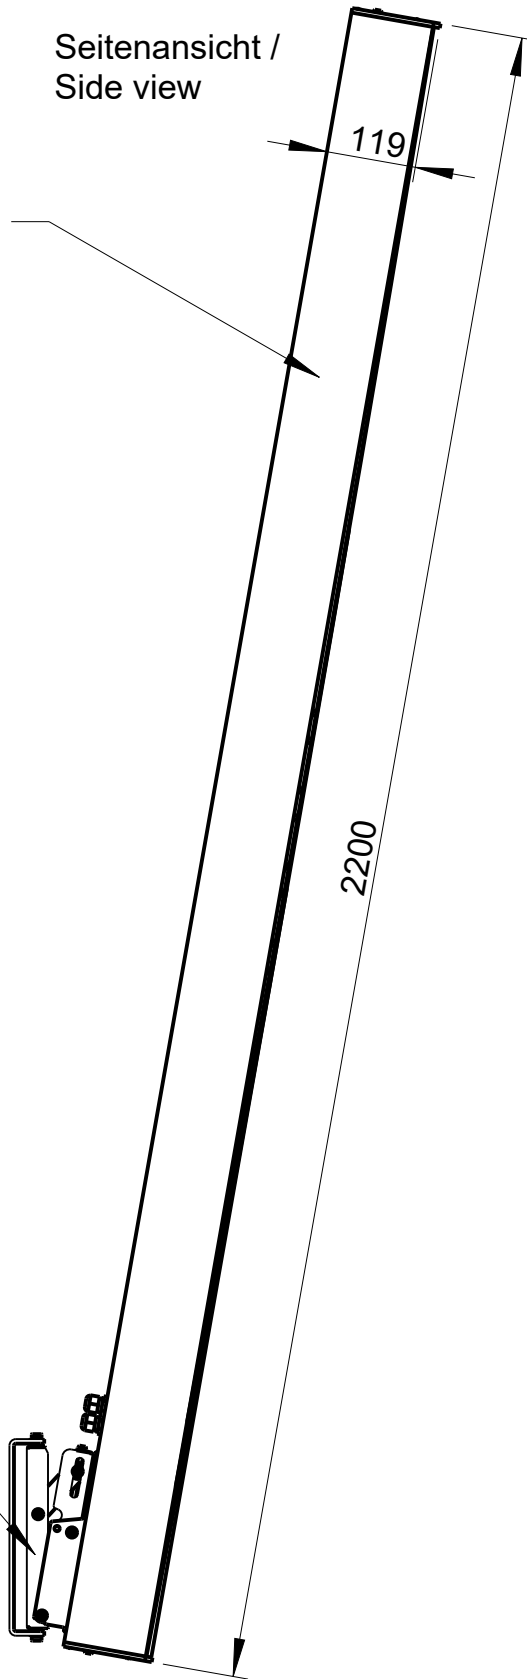

## LEN-220

2D Zeichnungen

Vorderansicht/  
Front view

Seitenansicht/  
Side view

Rückansicht/  
Rear view

2200

Stahlgitter  
Frontgrille,  
steel

Akustikschaum,  
anthrazit  
Front foam,  
black

Wandmontage / Wall mount

Seitenansicht / Side view

1:20

Draufsicht / Top view

WAL-1 Winkelpaar  
Bestellnr. 8428-B0000  
WAL-1, 1 pair of bracket  
Order number 8428-B0000

Rückansicht / Rear view

LEN-220 & WAL-1

Wandmontage / Wall mount

Rückansicht / Rear view

LEN-220  
Bestellnr. 1805-B0000  
LEN-220  
Order number 1805-B0000

Seitenansicht /  
Side view

WLX-221  
Bestellnr. 8454-B0000  
WLX-221  
Order number 8454-B0000

LEN-220 & WLX-221

Wandmontage / Wall mount

Seitenansicht / Side view

Rückansicht / Rear view

Draufsicht / Top view

LEN-220 & WLX-221

M 1:2.5

**Fohhn Audio AG**  
**Großer Forst 15**  
**72622 Nürtingen**  
**Deutschland**