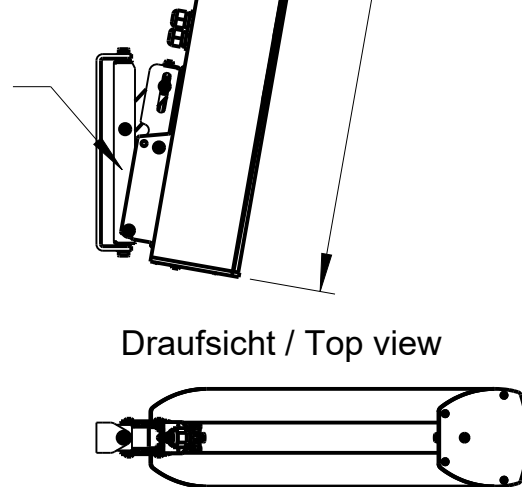

Wandmontage / Wall mount

Seitenansicht / Side view

1:20

Draufsicht / Top view

WAL-1 Winkelpaar  
Bestellnr. 8428-B0000  
WAL-1, 1 pair of bracket  
Order number 8428-B0000

Rückansicht / Rear view

LEN-220 & WAL-1

Wandmontage / Wall mount

Rückansicht / Rear view

LEN-220  
Bestellnr. 1805-B0000  
LEN-220  
Order number 1805-B0000

Seitenansicht /  
Side view

WLX-221  
Bestellnr. 8454-B0000  
WLX-221  
Order number 8454-B0000