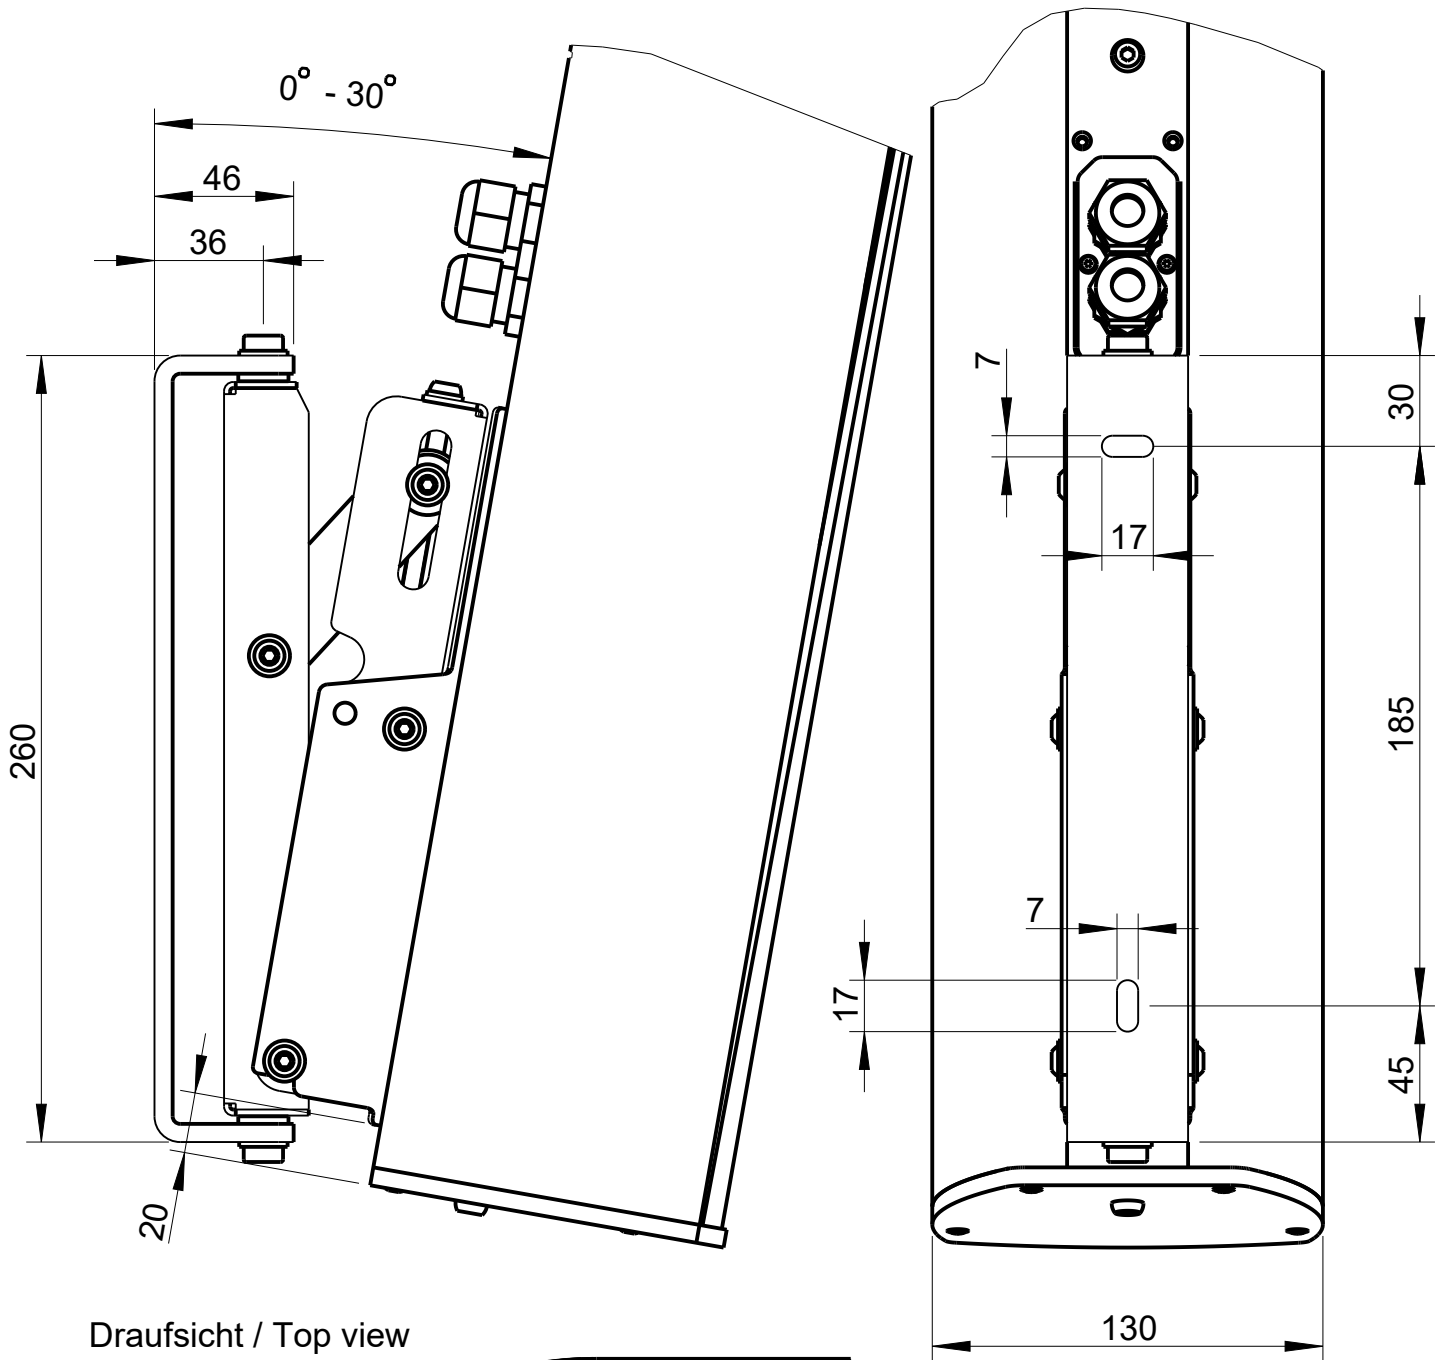

Wandmontage / Wall mount

Seitenansicht / Side view

Rückansicht / Rear view

Draufsicht / Top view