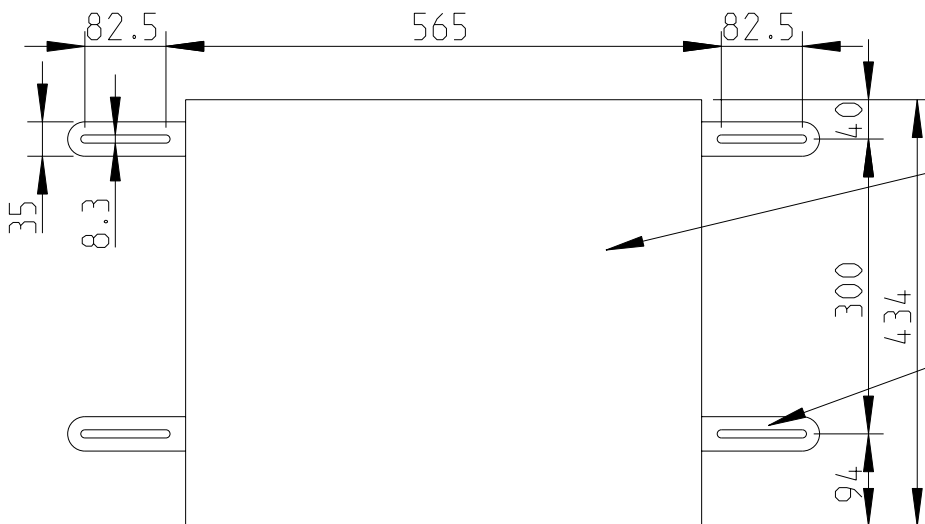

Rückansicht / Rear view

1:10

Kabelklemme
Terminal for
external wiring

Draufsicht / Top view

AS-22
Bestellnr. 4011-D0000
AS-22
order number 4011-D0000

VAS-12 (2 Stück)
Bestellnr. 8452-B0000
VAS-12 (2 pieces)
order number 8452-B0000

Seitenansicht / Side view

1:10

VAS-12 (2 Stück)
Bestellnr. 8452-B0000
VAS-12 (2 pieces)
order number 8452-B0000

AS-22 Bestellnr. 4011-D0000
AS-22 order number 4011-D0000

AS-22 & VAS-12

Variante 3

Vorderansicht / Front view