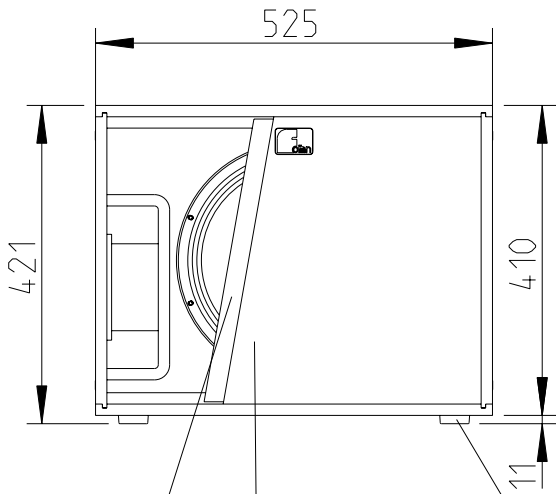

Arc

AS-22

2D Zeichnungen

Vorderansicht / Front view

Seitenansicht / Side view

Stahlgitter
Front grille, steel

Akustikschaum
Front foam

Kunststoff-Fuss
Plastic foot

M6 Gewinde 3x pro Seite
M6 thread 3x per side

Draufsicht / Top view

Bodenansicht / Bottom view

Rückansicht / Rear view

Kabelklemme
Terminal for
external wiring

AS-22 Sub

L-4011-D0000

Vorderansicht / Front view