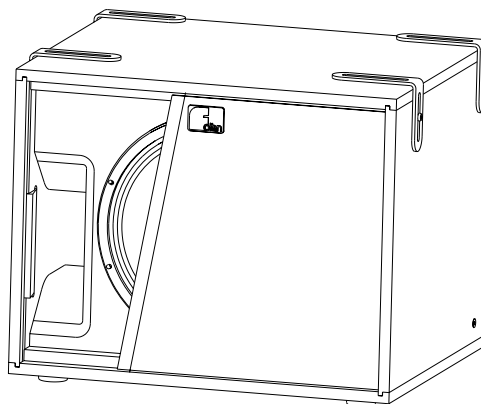

Seitenansicht / Side view

AS-22 & VAS-12

Variante 1