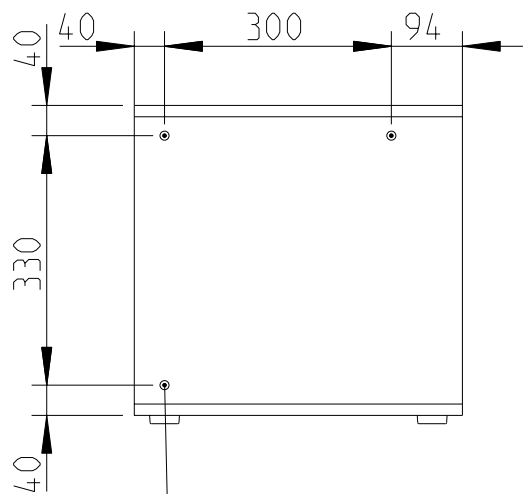

Arc

AS-22

2D Zeichnungen

Vorderansicht / Front view

Seitenansicht / Side view

Stahlgitter
Front grille, steel

Akustikschaum
Front foam

Kunststoff-Fuss
Plastic foot

M6 Gewinde 3x pro Seite
M6 thread 3x per side

Draufsicht / Top view

Bodenansicht / Bottom view

Rückansicht / Rear view

Kabelklemme
Terminal for
external wiring

AS-22 Sub

L-4011-D0000

Vorderansicht / Front view

Seitenansicht / Side view

1:10

VAS-12 (2 Stück)
Bestellnr. 8452-B0000
VAS-12 (2 pieces)
order number 8452-B0000

AS-22 Bestellnr. 4011-D0000
AS-22 order number 4011-D0000

AS-22 & VAS-12

Variante 3

Vorderansicht / Front view