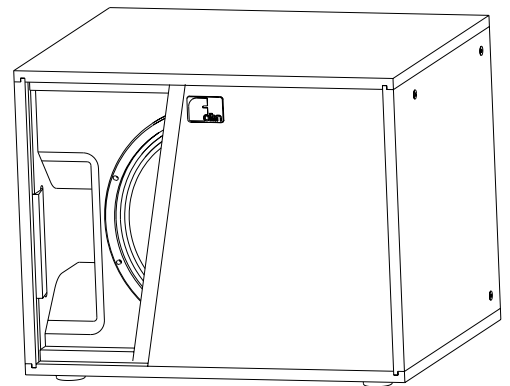

M6 Gewinde 3x pro Seite
M6 thread 3x per side

Draufsicht / Top view

Bodenansicht / Bottom view

Rückansicht / Rear view

Kabelklemme
Terminal for
external wiring

AS-22 Sub

L-4011-D0000

Vorderansicht / Front view

Stahlgitter
Front grille,
steel

Akustikschaum, anthrazit
Front foam, black

Rückansicht / Rear view

Kabelklemme
Terminal for
external wiring

Draufsicht / Top view

VAS-12 (2 Stück)
Bestellnr. 8452-B0000
VAS-12 (2 pieces)
order number 8452-B0000