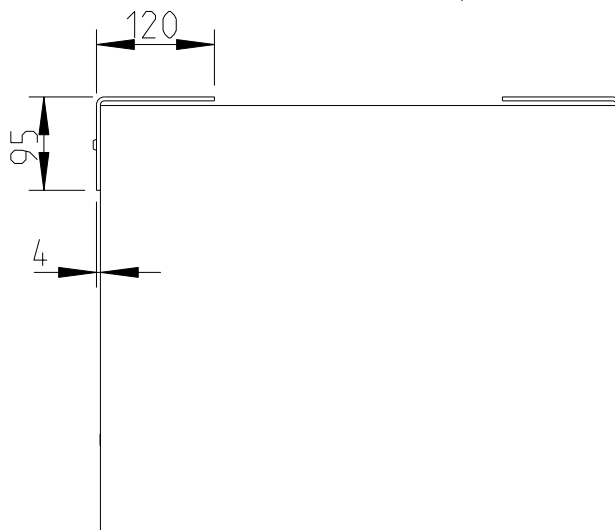

AS-22 & VAS-12

Variante 2

Vorderansicht / Front view

Stahlgitter
Front grille,
steel

Akustikschaum, anthrazit
Front foam, black

Rückansicht / Rear view

Kabelklemme
Terminal for
external wiring

Draufsicht / Top view

Seitenansicht / Side view

1:10

VAS-12 (2 Stück)
Bestellnr. 8452-B0000
VAS-12 (2 pieces)
order number 8452-B0000

AS-22 Bestellnr. 4011-D0000
AS-22 order number 4011-D0000

AS-22 & VAS-12

Variante 3

Vorderansicht / Front view