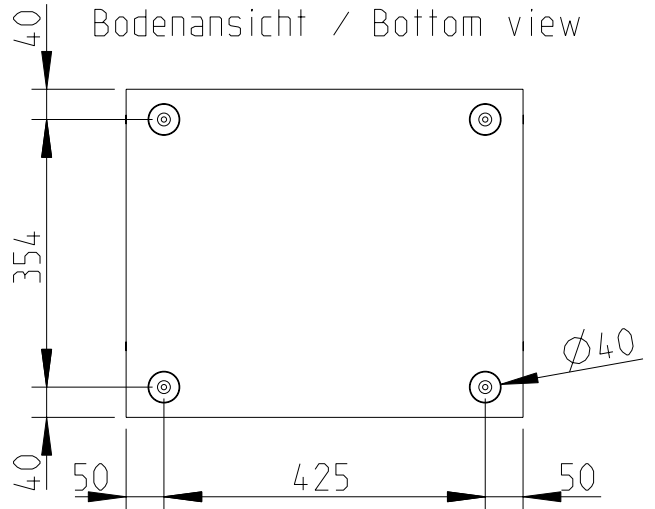

Arc

AS-22

2D Zeichnungen

Vorderansicht / Front view

Seitenansicht / Side view

Stahlgitter
Front grille, steel

Akustikschaum
Front foam

Kunststoff-Fuss
Plastic foot

M6 Gewinde 3x pro Seite
M6 thread 3x per side

Draufsicht / Top view

Bodenansicht / Bottom view

Rückansicht / Rear view

Kabelklemme
Terminal for
external wiring

AS-22 Sub

L-4011-D0000

Vorderansicht / Front view

Seitenansicht / Side view

1:10

VAS-12 (2 Stück)
Bestellnr. 8452-B0000
VAS-12 (2 pieces)
order number 8452-B0000

AS-22 Bestellnr. 4011-D0000
AS-22 order number 4011-D0000

AS-22 & VAS-12

Variante 3

Vorderansicht / Front view