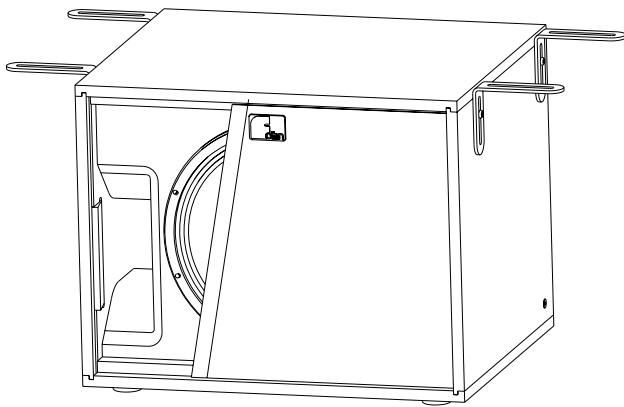

Stahlgitter
Front grille,
steel

Akustikschaum, anthrazit
Front foam, black

1:10

Kabelklemme
Terminal for
external wiring

AS-22
Bestellnr. 4011-D0000
AS-22
order number 4011-D0000

VAS-12 (2 Stück)
Bestellnr. 8452-B0000
VAS-12 (2 pieces)
order number 8452-B0000

AS-22 & VAS-12

Variante 2