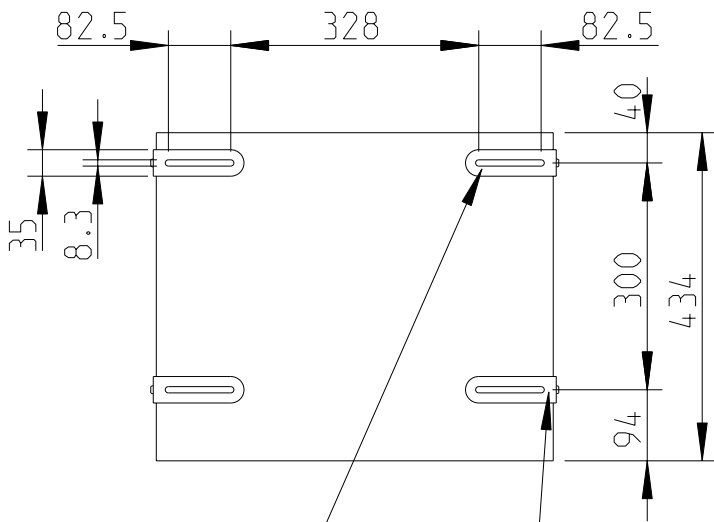

M6 Gewinde 3x pro Seite
M6 thread 3x per side

Draufsicht / Top view

Bodenansicht / Bottom view

Rückansicht / Rear view

Kabelklemme
Terminal for
external wiring

AS-22 Sub

L-4011-D0000

Vorderansicht / Front view

Stahlgitter
Front grille,
steel

Akustikschaum, anthrazit
Front foam, black

Rückansicht / Rear view

Kabelklemme
Terminal for
external wiring

Draufsicht / Top view

VAS-12 (2 Stück)
Bestellnr. 8452-B0000
VAS-12 (2 pieces)
order number 8452-B0000

Seitenansicht / Side view

1:10

VAS-12 (2 Stück)
Bestellnr. 8452-B0000
VAS-12 (2 pieces)
order number 8452-B0000

AS-22 Bestellnr. 4011-D0000
AS-22 order number 4011-D0000

AS-22 & VAS-12

Variante 3

Vorderansicht / Front view