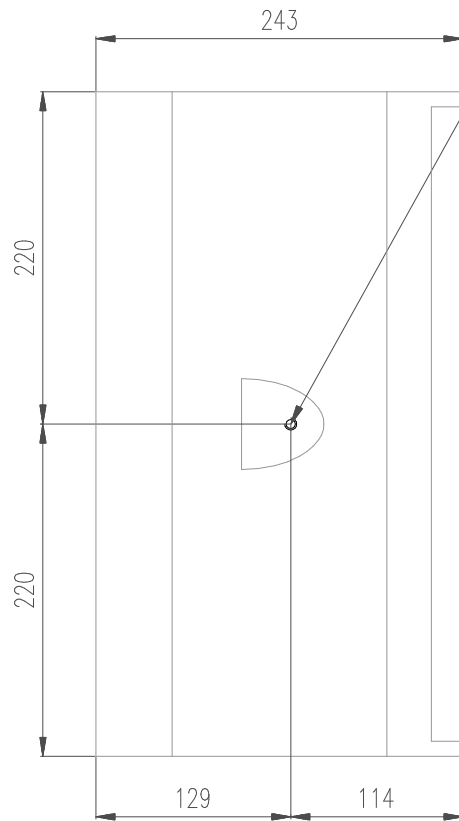

# Arc

## AT-10

2D Zeichnungen

Vorderansicht / Front view

Seitenansicht / Side view

Rückansicht / Rear view

Stahlgitter  
Front grille, steel

Akustikschaum, anthrazit  
Front foam, black

Anschlußfeld Speakon  
Speakon connector

M6 Gewinde  
M6 thread

Draufsicht / Top view

M8 Gewinde  
M8 thread

Bodensicht / Bottom view

M8 Gewinde  
M8 thread

AT-10

L-1007-DIA00

**Fohhn Audio AG**  
**Großer Forst 15**  
**72622 Nürtingen**  
**Deutschland**