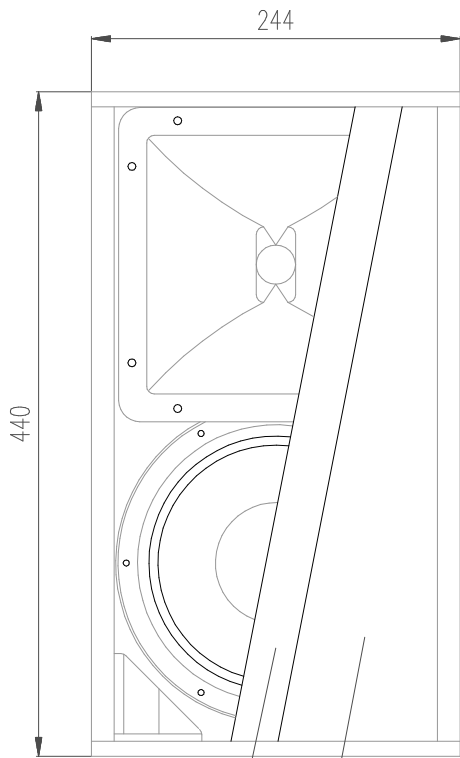

## AT-10

2D Zeichnungen

Vorderansicht / Front view

Seitenansicht / Side view

Rückansicht / Rear view

Stahlgitter  
Front grille, steel

Akustikschaum, anthrazit  
Front foam, black

Anschlußfeld Speakon  
Speakon connector