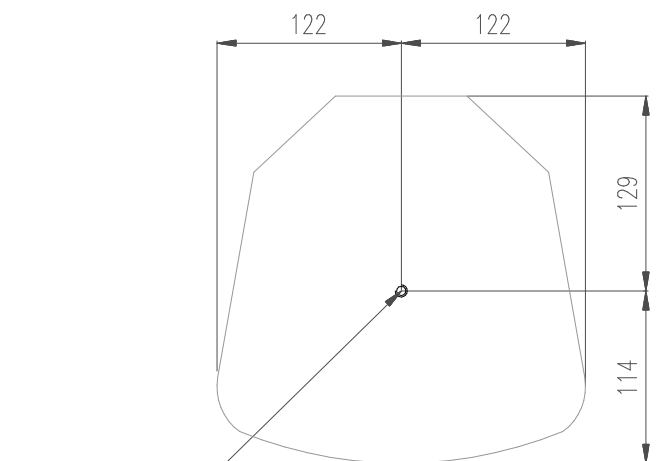

Bodensicht / Bottom view

M8 Gewinde
M8 thread

AT-10

L-1007-DIA00