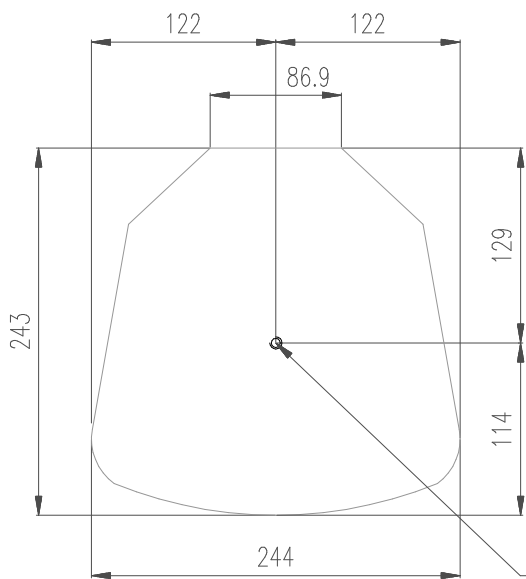

Draufsicht / Top view

M8 Gewinde
M8 thread