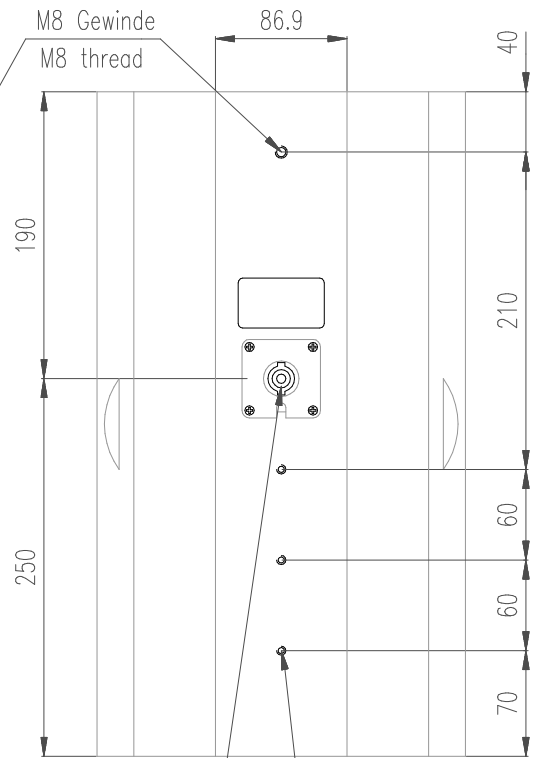

## AT-10

2D Zeichnungen

Vorderansicht / Front view

Seitenansicht / Side view

Rückansicht / Rear view

Stahlgitter  
Front grille, steel

Akustikschaum, anthrazit  
Front foam, black

Anschlußfeld Speakon  
Speakon connector

M6 Gewinde  
M6 thread

Draufsicht / Top view

M8 Gewinde  
M8 thread

Bodensicht / Bottom view

M8 Gewinde  
M8 thread

AT-10

L-1007-DIA00

**Fohhn Audio AG**  
**Großer Forst 15**  
**72622 Nürtingen**  
**Deutschland**