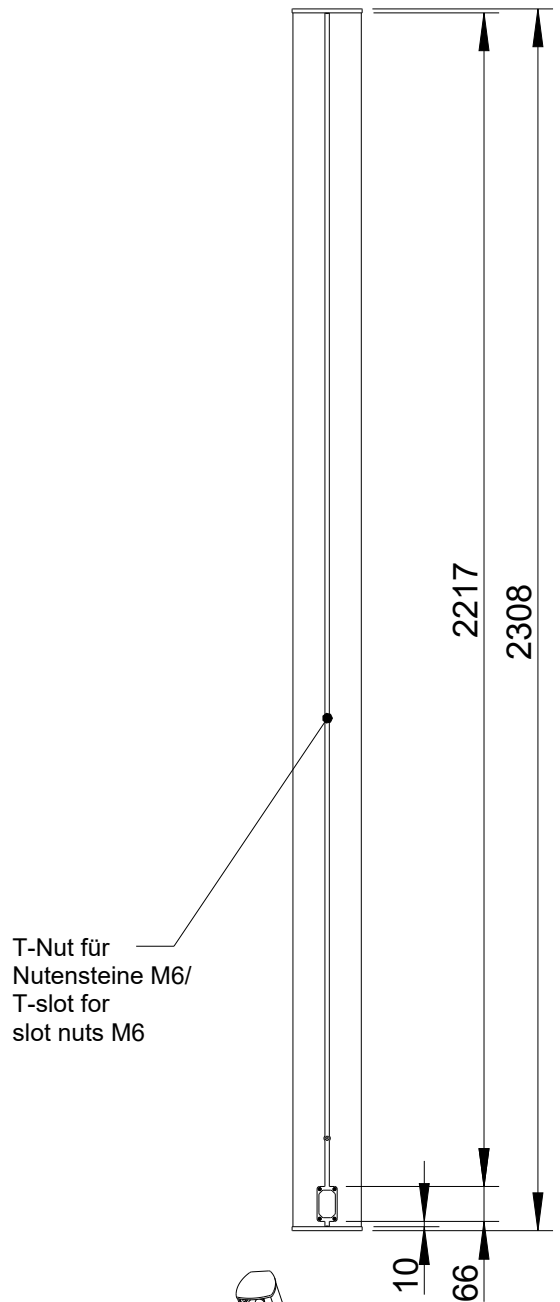

Linea Focus

DLI-230 (mobil)

2D Zeichnungen

Vorderansicht/
Front view

Seitenansicht/
Side view

Rückansicht/
Rear view

Draufsicht/
Top view

Ansicht von unten/
Bottom view