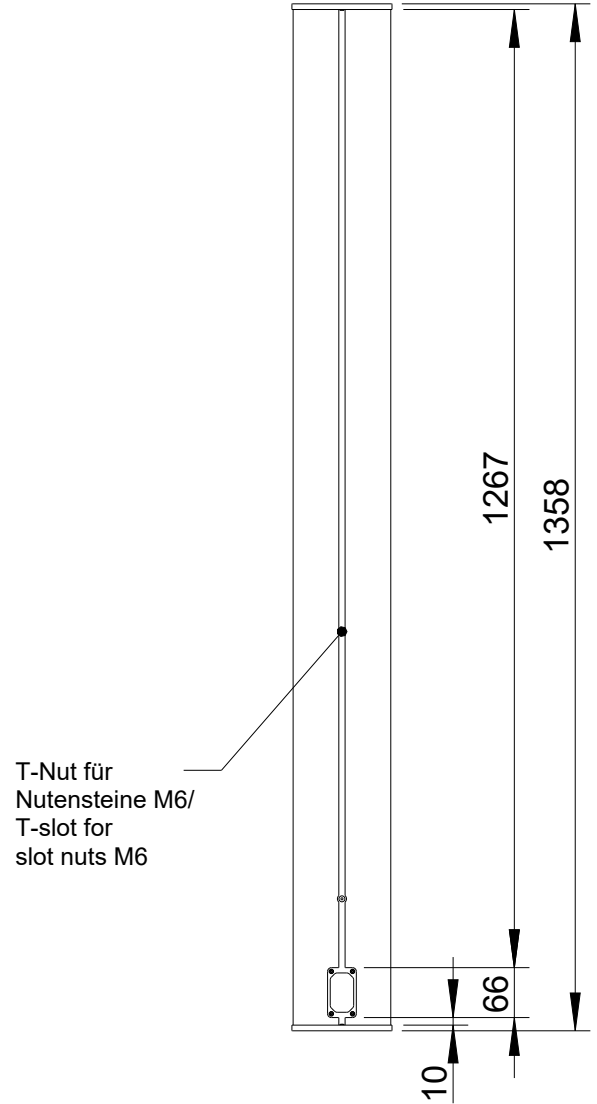

Linea Focus

DLI-130 (mobil)

2D Zeichnungen

Vorderansicht/
Front view

Seitenansicht/
Side view

Rückansicht/
Rear view

Draufsicht/
Top view

Ansicht von unten/
Bottom view