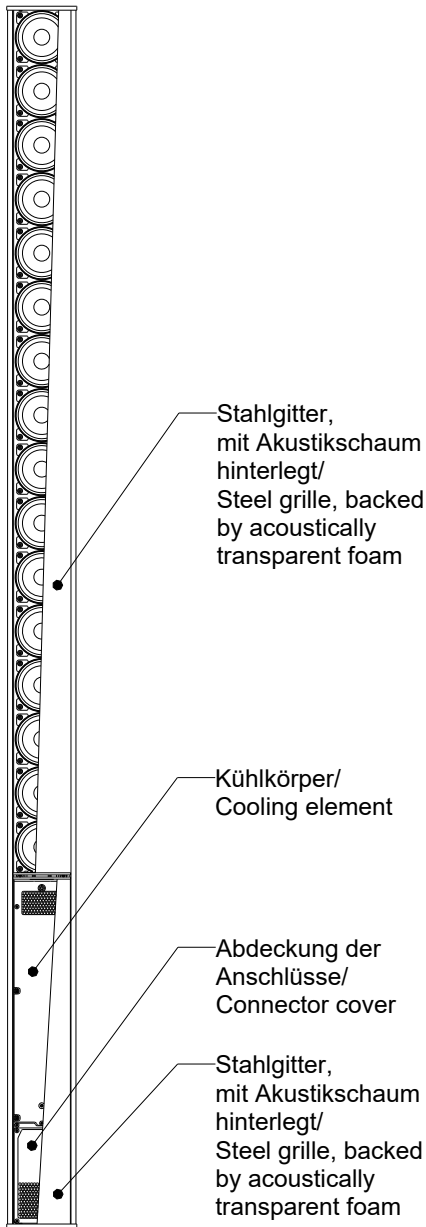

Linea Focus

DLI-230 (Festinstallation)

2D Zeichnungen

Vorderansicht/
Front view

Seitenansicht/
Side view

Rückansicht/
Rear view

Draufsicht/
Top view

All data and dimensions are subject to change