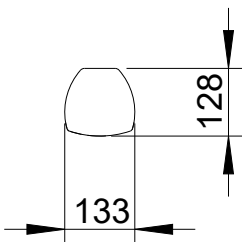

Linea Focus

DLI-230 (Festinstallation)

2D Zeichnungen

Vorderansicht/
Front view

Seitenansicht/
Side view

Rückansicht/
Rear view

Draufsicht/
Top view

All data and dimensions are subject to change