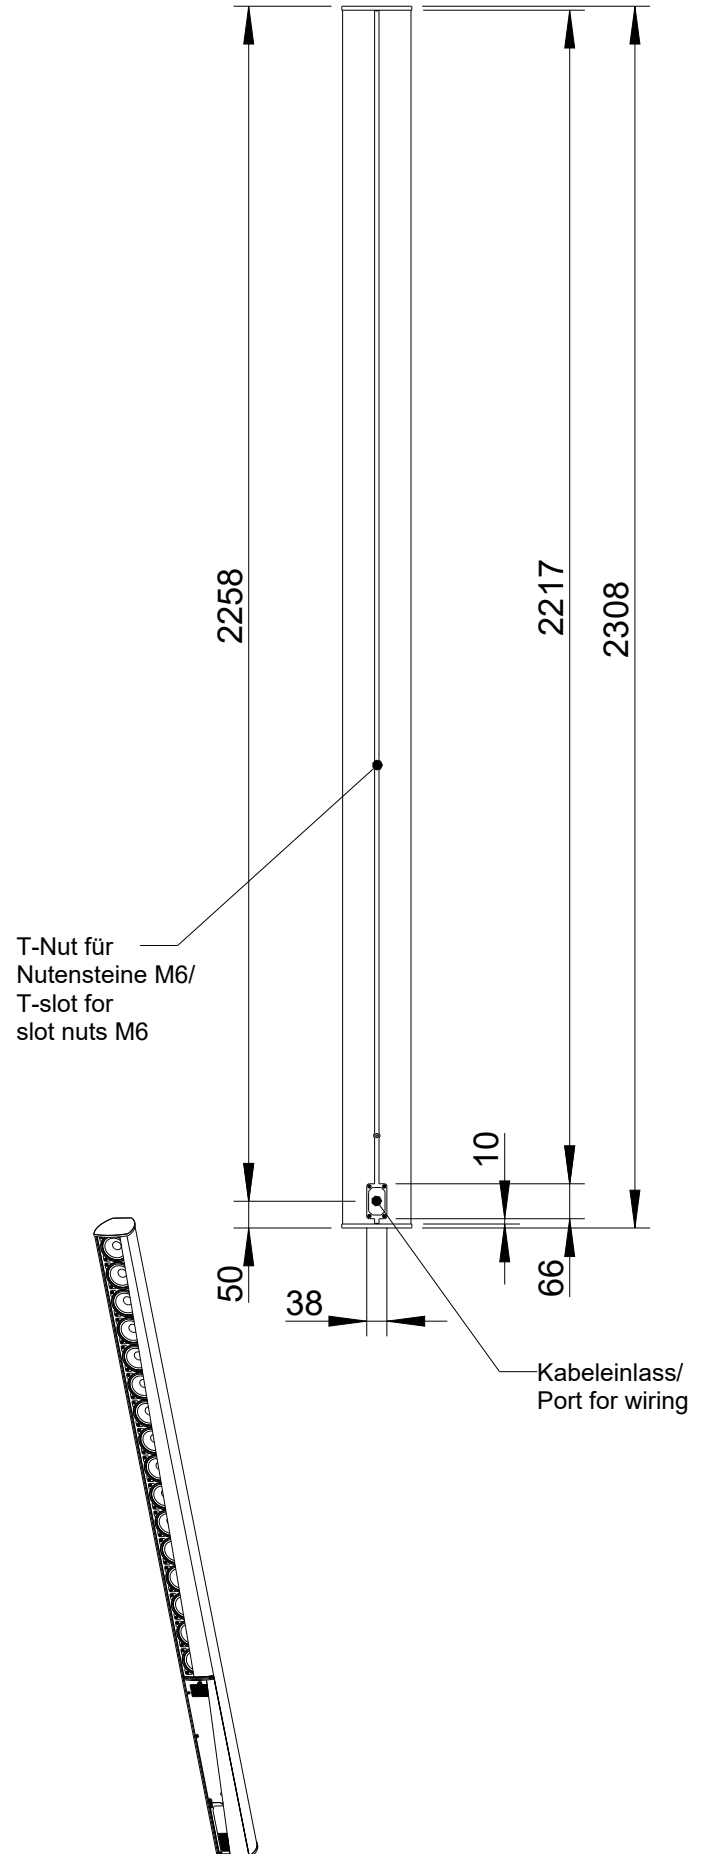

Linea Focus

DLI-230 (Festinstallation)

2D Zeichnungen

Vorderansicht/
Front view

Seitenansicht/
Side view

Rückansicht/
Rear view

Draufsicht/
Top view

All data and dimensions are subject to change