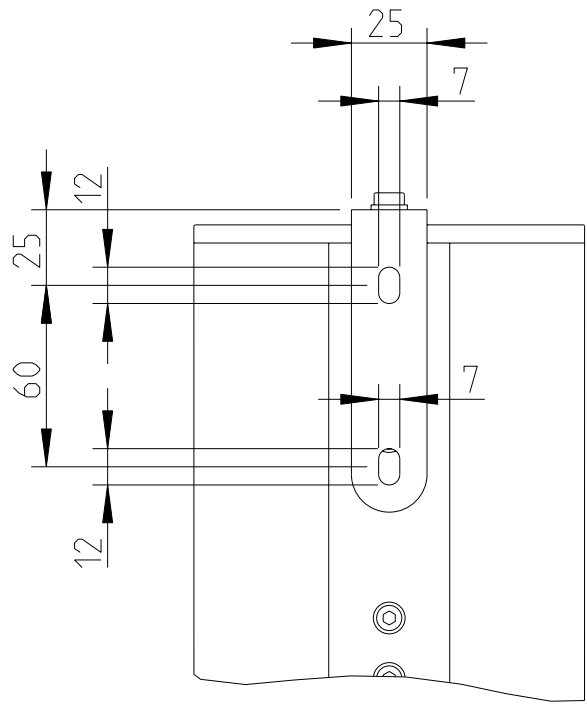

Focus

DLI-230 (mobil)

2D Zeichnungen

Vorderansicht /
Front view

Seitenansicht /
Side view

Rückansicht /
Rear view

Draufsicht /
Top view
Ansicht von unten /
Bottom view

DLI-130

L-1321-B0000

Wandmontage / Wall mount

Seitenansicht / Side view

Rückansicht / Rear view

WAL-1 Winkelpaar
Bestellnr. 8428-B0000 /
WAL-1, 1 pair of bracket
Order number 8428-B0000

DLI-130
Bestellnr. 1321-B00Q0 /
DLI-130
Order number 1321-B00Q0

Detail WAL-1

A
2:5

B
2:5

Draufsicht / Top view

Wandmontage / Wall mount

Seitenansicht / Side view

Rückansicht /
Rear view

WLF-1
Bestellnr. 8435-B0000 /
WLF-1
Order number 8435-B0000

Draufsicht / Top view
Ansicht von unten / Bottom view

DLI-130 & WLF-1

Detail WLF-1

Draufsicht / Top view

DLI-130 & WLF-1

Wandmontage / Wall mount

Seitenansicht / Side view

Rückansicht / Rear view