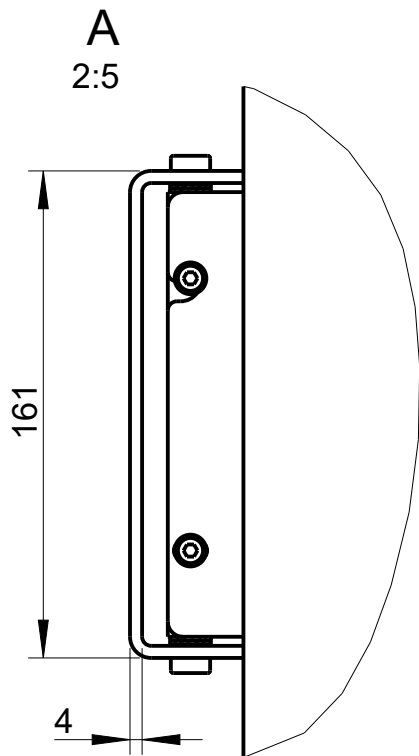

Focus

DLI-230 (mobil)

2D Zeichnungen

Vorderansicht /
Front view

Seitenansicht /
Side view

Rückansicht /
Rear view

Draufsicht /
Top view
Ansicht von unten /
Bottom view

DLI-130

L-1321-B0000

Wandmontage / Wall mount

Seitenansicht / Side view

Rückansicht / Rear view

WAL-1 Winkelpaar
Bestellnr. 8428-B0000 /
WAL-1, 1 pair of bracket
Order number 8428-B0000

DLI-130
Bestellnr. 1321-B00Q0 /
DLI-130
Order number 1321-B00Q0

Detail WAL-1

A
2:5

B
2:5

Draufsicht / Top view

Wandmontage / Wall mount

Seitenansicht / Side view

Rückansicht /
Rear view

WLF-1
Bestellnr. 8435-B0000 /
WLF-1
Order number 8435-B0000

Draufsicht / Top view
Ansicht von unten / Bottom view

DLI-130 & WLF-1

Detail WLF-1

Draufsicht / Top view

DLI-130 & WLF-1

Wandmontage / Wall mount

Seitenansicht / Side view

Rückansicht / Rear view