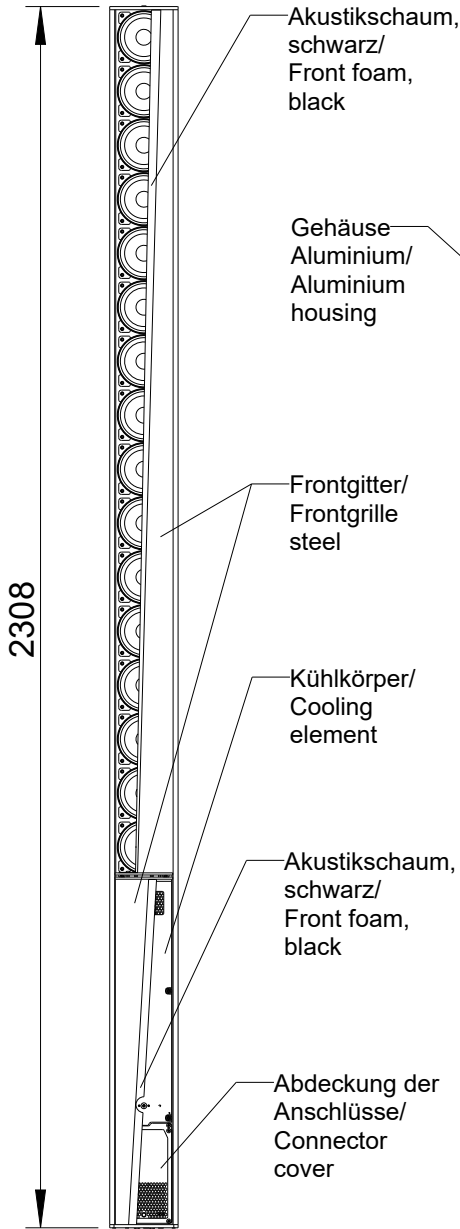

Draufsicht / Top view

DLI-130 & WLF-1

Wandmontage / Wall mount

Seitenansicht / Side view

Rückansicht / Rear view

Draufsicht / Top view
Ansicht von unten / Bottom view

Detail WLF-2

Draufsicht / Top view

B

Draufsicht / Top view
Ansicht von unten / Bottom view

DLI-130 & WLF-2

Detail WLF-2

Draufsicht / Top view

Vorderansicht/
Front view

Seitenansicht/
Side view

Rückansicht/
Back view

Draufsicht /
Top view

Ansicht von unten/
Bottom view
1:5

Fohhn Audio AG

DLI-230 Mobil AES/EBU

L-1330-B09Q0

Vorderansicht/
Front view

Seitenansicht/
Side view

Rückansicht/
Back view

Draufsicht /
Top view

Ansicht von unten/
Bottom view

Fohhn Audio AG

DLI-230 Mobil Analog

L-1330-B09P0

Vorderansicht/
Front view

Seitenansicht/
Side view

Rückansicht/
Back view