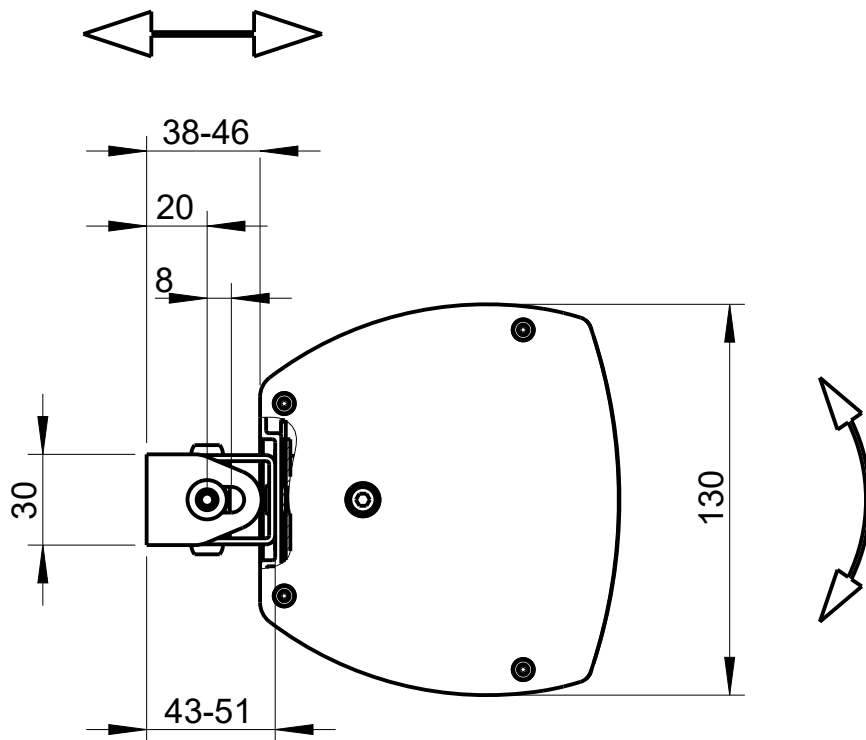

Draufsicht / Top view
Ansicht von unten / Bottom view

DLI-130 & WLF-1

Detail WLF-1

Draufsicht / Top view

DLI-130 & WLF-1

Wandmontage / Wall mount

Seitenansicht / Side view

Rückansicht / Rear view

WLF-1
Bestellnr. 8435-B0000 /
WLF-1
Order number 8435-B0000

A

B

WLF-1
Bestellnr. 8435-B0000 /
WLF-1
Order number 8435-B0000

Draufsicht / Top view
Ansicht von unten / Bottom view

DLI-130 & WLF-1

Detail WLF-1

Draufsicht / Top view

DLI-130 & WLF-1

Wandmontage / Wall mount

Seitenansicht / Side view

Rückansicht / Rear view

Draufsicht / Top view
Ansicht von unten / Bottom view

Detail WLF-2

Draufsicht / Top view