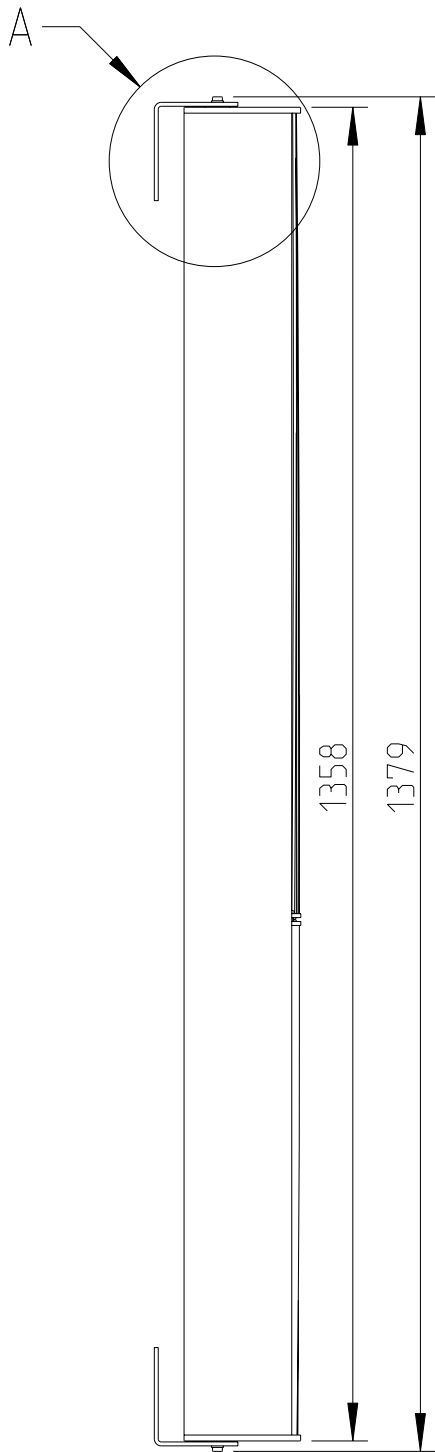

Focus

DLI-230 (mobil)

2D Zeichnungen

Vorderansicht /
Front view

Seitenansicht /
Side view

Rückansicht /
Rear view

Draufsicht /
Top view
Ansicht von unten /
Bottom view

DLI-130

L-1321-B0000

Wandmontage / Wall mount

Seitenansicht / Side view

Rückansicht / Rear view

WAL-1 Winkelpaar
Bestellnr. 8428-B0000 /
WAL-1, 1 pair of bracket
Order number 8428-B0000

DLI-130
Bestellnr. 1321-B00Q0 /
DLI-130
Order number 1321-B00Q0

Detail WAL-1

A
2:5

B
2:5

Draufsicht / Top view

Wandmontage / Wall mount

Seitenansicht / Side view

Rückansicht /
Rear view

WLF-1
Bestellnr. 8435-B0000 /
WLF-1
Order number 8435-B0000

Draufsicht / Top view
Ansicht von unten / Bottom view

DLI-130 & WLF-1

Detail WLF-1

Draufsicht / Top view

DLI-130 & WLF-1

Wandmontage / Wall mount

Seitenansicht / Side view

Rückansicht / Rear view