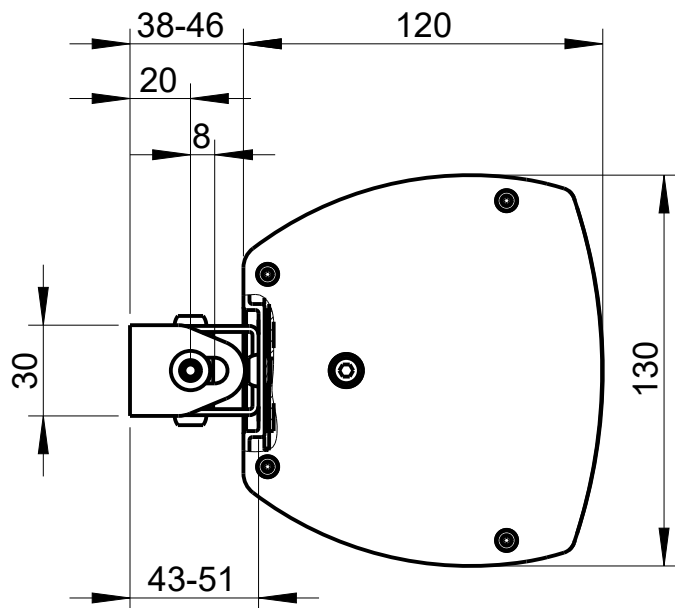

Detail WAL-1

A
2:5

B
2:5

Draufsicht / Top view

Wandmontage / Wall mount

Seitenansicht / Side view

Rückansicht /
Rear view

WLF-1
Bestellnr. 8435-B0000 /
WLF-1
Order number 8435-B0000

Draufsicht / Top view
Ansicht von unten / Bottom view

DLI-130 & WLF-1

Detail WLF-1

Draufsicht / Top view

DLI-130 & WLF-1

Wandmontage / Wall mount

Seitenansicht / Side view

Rückansicht / Rear view

WLF-1
Bestellnr. 8435-B0000 /
WLF-1
Order number 8435-B0000

A

B

WLF-1
Bestellnr. 8435-B0000 /
WLF-1
Order number 8435-B0000

Draufsicht / Top view
Ansicht von unten / Bottom view

DLI-130 & WLF-1

Detail WLF-1

Draufsicht / Top view

DLI-130 & WLF-1

Wandmontage / Wall mount

Seitenansicht / Side view

Rückansicht / Rear view

Draufsicht / Top view
Ansicht von unten / Bottom view

Detail WLF-2

Draufsicht / Top view