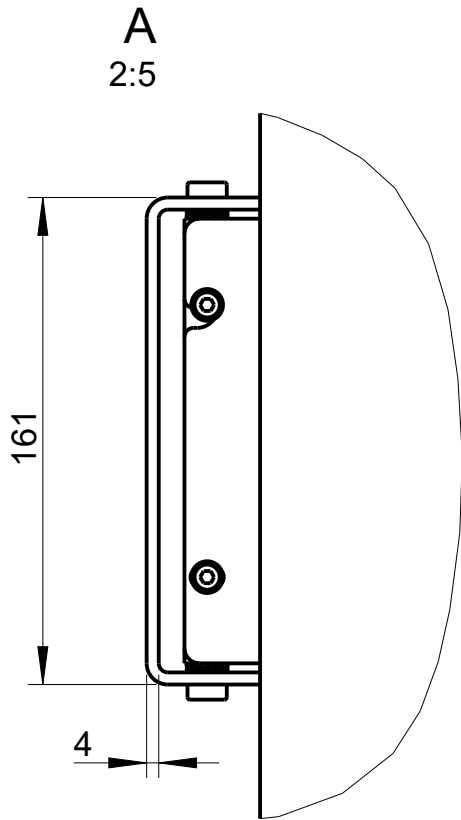

Detail WAL-1

A
2:5

B
2:5

Draufsicht / Top view

Wandmontage / Wall mount

Seitenansicht / Side view

Rückansicht /
Rear view

WLF-1
Bestellnr. 8435-B0000 /
WLF-1
Order number 8435-B0000

Draufsicht / Top view
Ansicht von unten / Bottom view

DLI-130 & WLF-1

Detail WLF-1

Draufsicht / Top view

DLI-130 & WLF-1

Wandmontage / Wall mount

Seitenansicht / Side view

Rückansicht / Rear view

WLF-1
Bestellnr. 8435-B0000 /
WLF-1
Order number 8435-B0000

A

B

WLF-1
Bestellnr. 8435-B0000 /
WLF-1
Order number 8435-B0000

Draufsicht / Top view
Ansicht von unten / Bottom view

DLI-130 & WLF-1

Detail WLF-1

Draufsicht / Top view

DLI-130 & WLF-1

Wandmontage / Wall mount

Seitenansicht / Side view

Rückansicht / Rear view

Draufsicht / Top view
Ansicht von unten / Bottom view

Detail WLF-2

Draufsicht / Top view