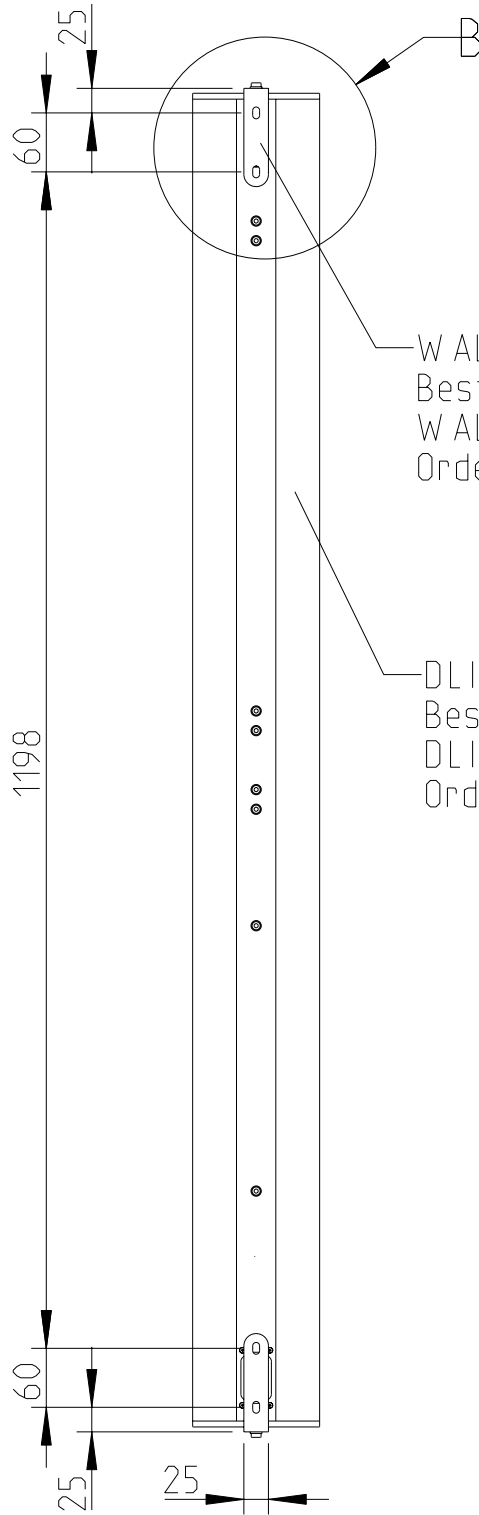

Focus

DLI-230 (mobil)

2D Zeichnungen

Vorderansicht /
Front view

Seitenansicht /
Side view

Rückansicht /
Rear view

Draufsicht /
Top view
Ansicht von unten /
Bottom view

DLI-130

L-1321-B0000

Wandmontage / Wall mount

Seitenansicht / Side view

Rückansicht / Rear view

WAL-1 Winkelpaar
Bestellnr. 8428-B0000 /
WAL-1, 1 pair of bracket
Order number 8428-B0000

DLI-130
Bestellnr. 1321-B00Q0 /
DLI-130
Order number 1321-B00Q0

Detail WAL-1

A
2:5

B
2:5

Draufsicht / Top view

Wandmontage / Wall mount

Seitenansicht / Side view

Rückansicht /
Rear view

WLF-1
Bestellnr. 8435-B0000 /
WLF-1
Order number 8435-B0000

Draufsicht / Top view
Ansicht von unten / Bottom view

DLI-130 & WLF-1

Detail WLF-1

Draufsicht / Top view

DLI-130 & WLF-1

Wandmontage / Wall mount

Seitenansicht / Side view

Rückansicht / Rear view