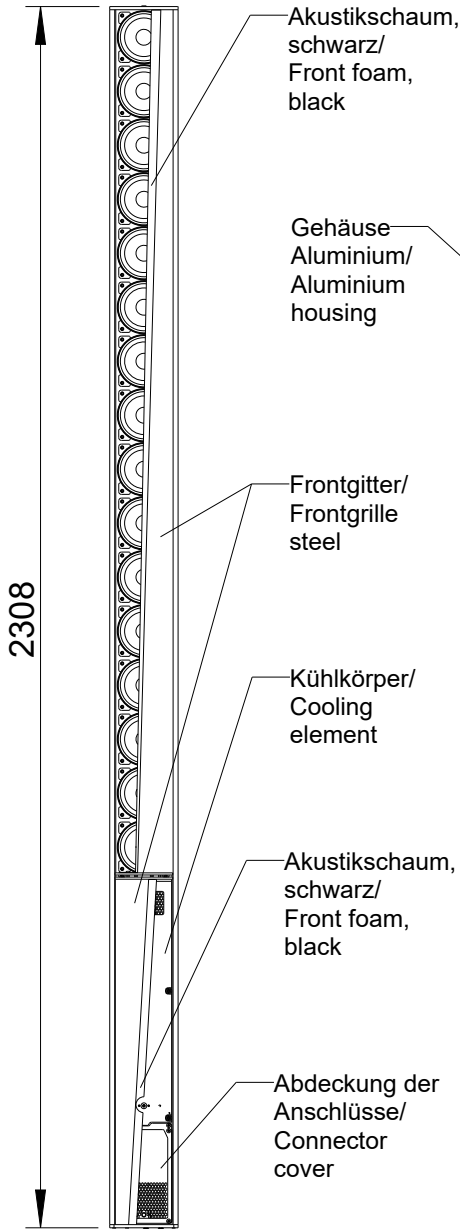

Focus

DLI-230 (mobil)

2D Zeichnungen

Vorderansicht /
Front view

Seitenansicht /
Side view

Rückansicht /
Rear view

Draufsicht /
Top view
Ansicht von unten /
Bottom view

DLI-130

B

Draufsicht / Top view
Ansicht von unten / Bottom view

DLI-130 & WLF-2

Detail WLF-2

Draufsicht / Top view

Vorderansicht/
Front view

Seitenansicht/
Side view

Rückansicht/
Back view

Draufsicht /
Top view

Ansicht von unten/
Bottom view
1:5

Fohhn Audio AG

DLI-230 Mobil AES/EBU

L-1330-B09Q0

Vorderansicht/
Front view

Seitenansicht/
Side view

Rückansicht/
Back view

Draufsicht /
Top view

Ansicht von unten/
Bottom view

Fohhn Audio AG

DLI-230 Mobil Analog

L-1330-B09P0

Vorderansicht/
Front view

Seitenansicht/
Side view

Rückansicht/
Back view