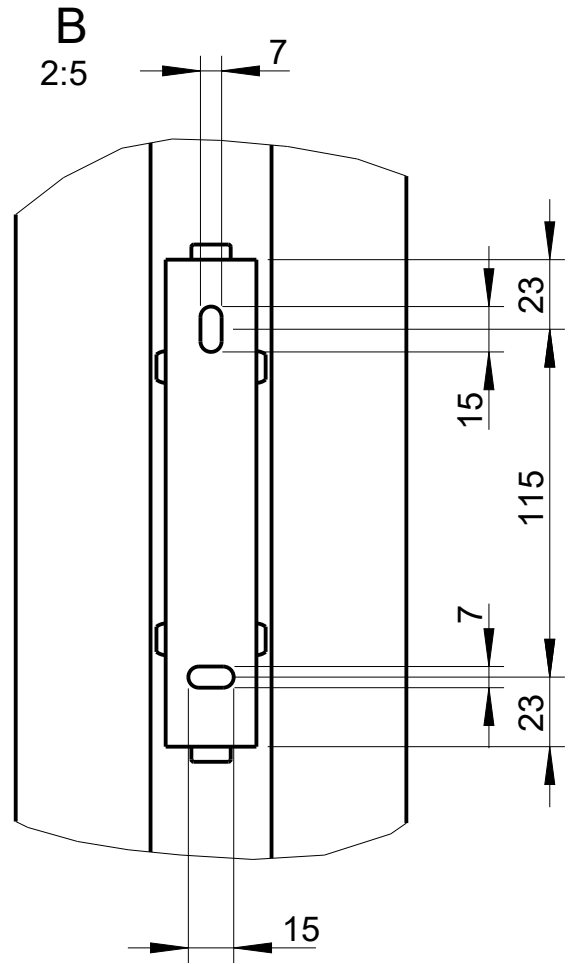

Detail WAL-1

A
2:5

B
2:5

Draufsicht / Top view

Wandmontage / Wall mount

Seitenansicht / Side view

Rückansicht /
Rear view

WLF-1
Bestellnr. 8435-B0000 /
WLF-1
Order number 8435-B0000

Draufsicht / Top view
Ansicht von unten / Bottom view

DLI-130 & WLF-1

Detail WLF-1

Draufsicht / Top view

DLI-130 & WLF-1

Wandmontage / Wall mount

Seitenansicht / Side view

Rückansicht / Rear view

WLF-1
Bestellnr. 8435-B0000 /
WLF-1
Order number 8435-B0000

A

B

WLF-1
Bestellnr. 8435-B0000 /
WLF-1
Order number 8435-B0000

Draufsicht / Top view
Ansicht von unten / Bottom view

DLI-130 & WLF-1

Detail WLF-1

Draufsicht / Top view

DLI-130 & WLF-1

Wandmontage / Wall mount

Seitenansicht / Side view

Rückansicht / Rear view

Draufsicht / Top view
Ansicht von unten / Bottom view

Detail WLF-2

Draufsicht / Top view