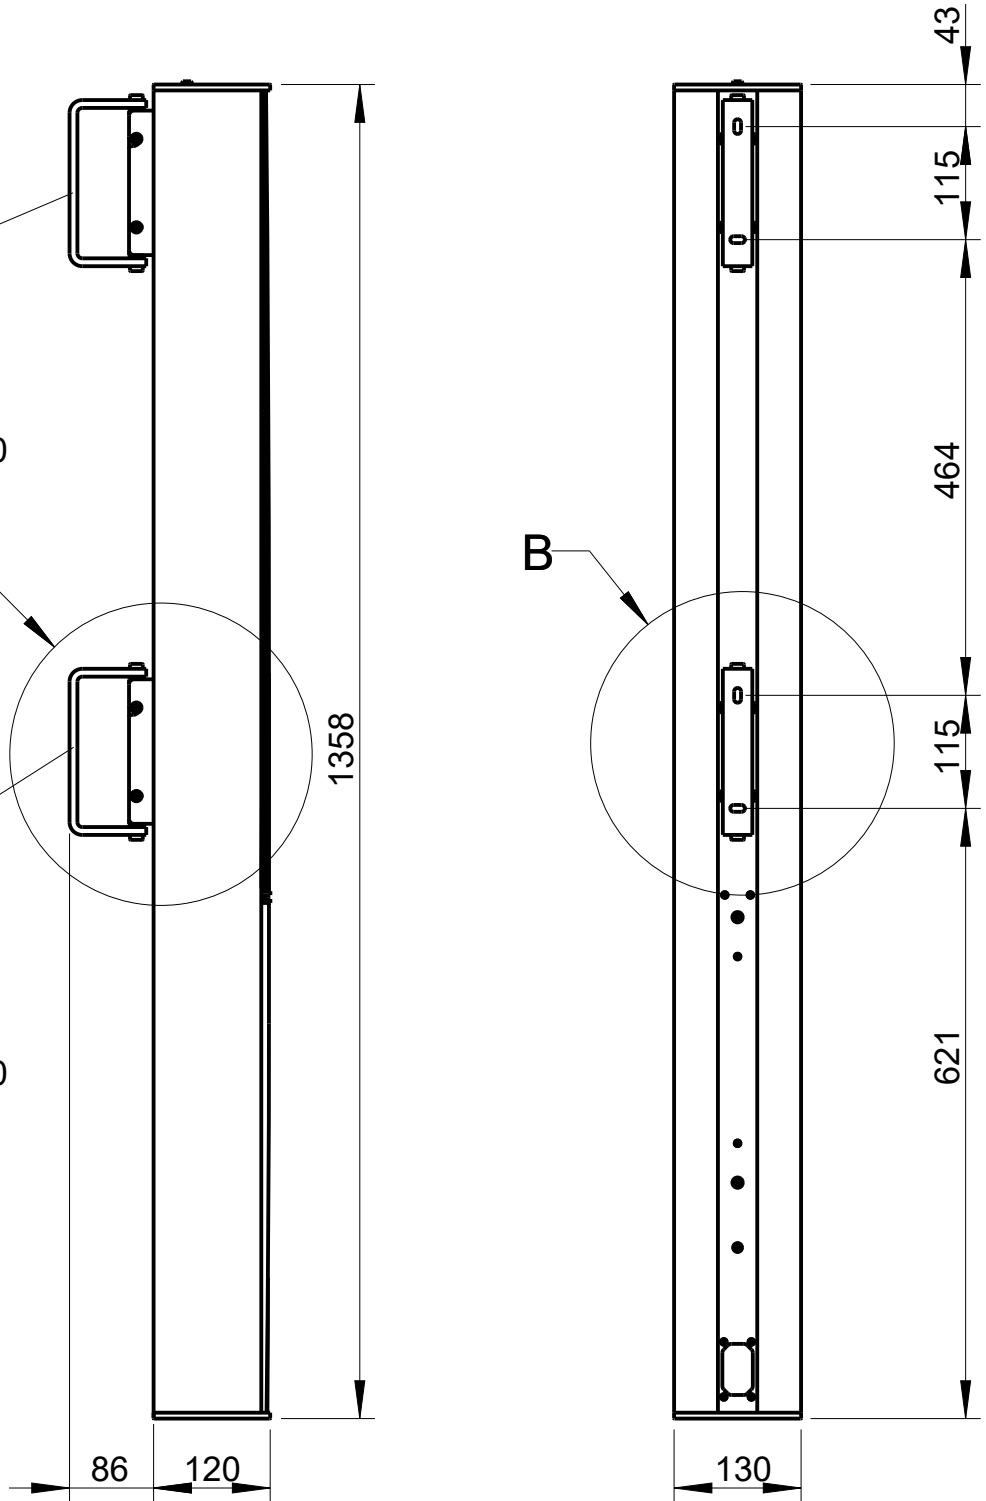

Draufsicht / Top view

DLI-130 & WLF-1

Wandmontage / Wall mount

Seitenansicht / Side view

Rückansicht / Rear view

Draufsicht / Top view
Ansicht von unten / Bottom view

Detail WLF-2

Draufsicht / Top view

DLI-130 & WLF-2

Wandmontage/
Wall mount

Seitenansicht/
Side view

Rückansicht/
Rear view

WLF-2
Bestellnr. 8438-B0000 /
WLF-2
Order number 8438-B0000

A

WLF-2
Bestellnr. 8438-B0000 /
WLF-2
Order number 8438-B0000

B

Draufsicht / Top view
Ansicht von unten / Bottom view

DLI-130 & WLF-2

Detail WLF-2

Draufsicht / Top view

Vorderansicht/
Front view

Seitenansicht/
Side view

Rückansicht/
Back view