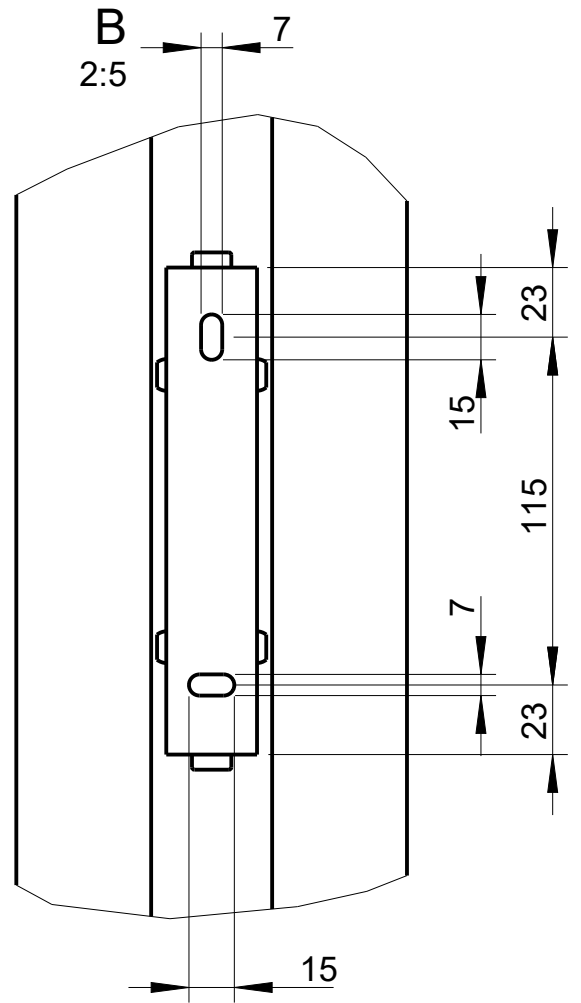

Focus

DLI-230 (mobil)

2D Zeichnungen

Vorderansicht /
Front view

Seitenansicht /
Side view

Rückansicht /
Rear view

Draufsicht /
Top view
Ansicht von unten /
Bottom view

DLI-130

L-1321-B0000

Wandmontage / Wall mount

Seitenansicht / Side view

Rückansicht / Rear view

WAL-1 Winkelpaar
Bestellnr. 8428-B0000 /
WAL-1, 1 pair of bracket
Order number 8428-B0000

DLI-130
Bestellnr. 1321-B00Q0 /
DLI-130
Order number 1321-B00Q0

Detail WAL-1

A
2:5

B
2:5

Draufsicht / Top view

Wandmontage / Wall mount

Seitenansicht / Side view

Rückansicht /
Rear view

WLF-1
Bestellnr. 8435-B0000 /
WLF-1
Order number 8435-B0000

Draufsicht / Top view
Ansicht von unten / Bottom view

DLI-130 & WLF-1

Detail WLF-1

Draufsicht / Top view

DLI-130 & WLF-1

Wandmontage / Wall mount

Seitenansicht / Side view

Rückansicht / Rear view