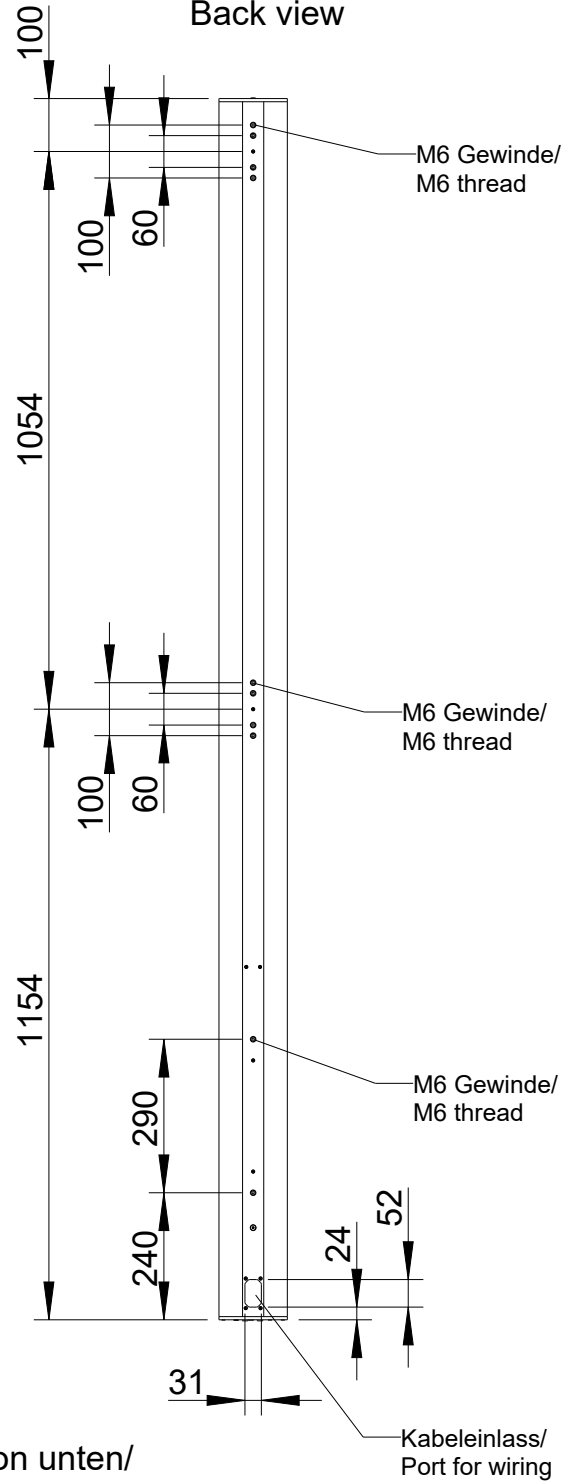

Focus

DLI-230 (mobil)

2D Zeichnungen

Vorderansicht /
Front view

Seitenansicht /
Side view

Rückansicht /
Rear view

Draufsicht /
Top view
Ansicht von unten /
Bottom view

DLI-130

Draufsicht / Top view

DLI-130 & WLF-1

Wandmontage / Wall mount

Seitenansicht / Side view

Rückansicht / Rear view

Draufsicht / Top view
Ansicht von unten / Bottom view

Detail WLF-2

Draufsicht / Top view

B

Draufsicht / Top view
Ansicht von unten / Bottom view

DLI-130 & WLF-2

Detail WLF-2

Draufsicht / Top view

Vorderansicht/
Front view

Seitenansicht/
Side view

Rückansicht/
Back view

Draufsicht /
Top view

Ansicht von unten/
Bottom view
1:5

Fohhn Audio AG

DLI-230 Mobil AES/EBU

L-1330-B09Q0

Vorderansicht/
Front view

Seitenansicht/
Side view

Rückansicht/
Back view