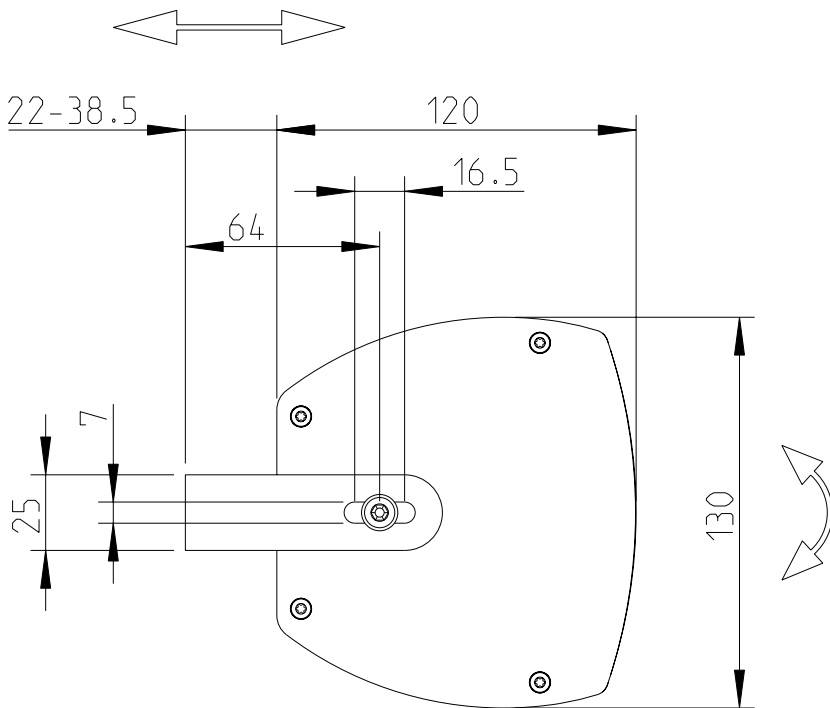

L-1321-B0000

Wandmontage / Wall mount

Seitenansicht / Side view

Rückansicht / Rear view

WAL-1 Winkelpaar
Bestellnr. 8428-B0000 /
WAL-1, 1 pair of bracket
Order number 8428-B0000

DLI-130
Bestellnr. 1321-B00Q0 /
DLI-130
Order number 1321-B00Q0

Detail WAL-1

A
2:5

B
2:5

Draufsicht / Top view

Wandmontage / Wall mount

Seitenansicht / Side view

Rückansicht /
Rear view

WLF-1
Bestellnr. 8435-B0000 /
WLF-1
Order number 8435-B0000

Draufsicht / Top view
Ansicht von unten / Bottom view

DLI-130 & WLF-1

Detail WLF-1

Draufsicht / Top view

DLI-130 & WLF-1

Wandmontage / Wall mount

Seitenansicht / Side view

Rückansicht / Rear view