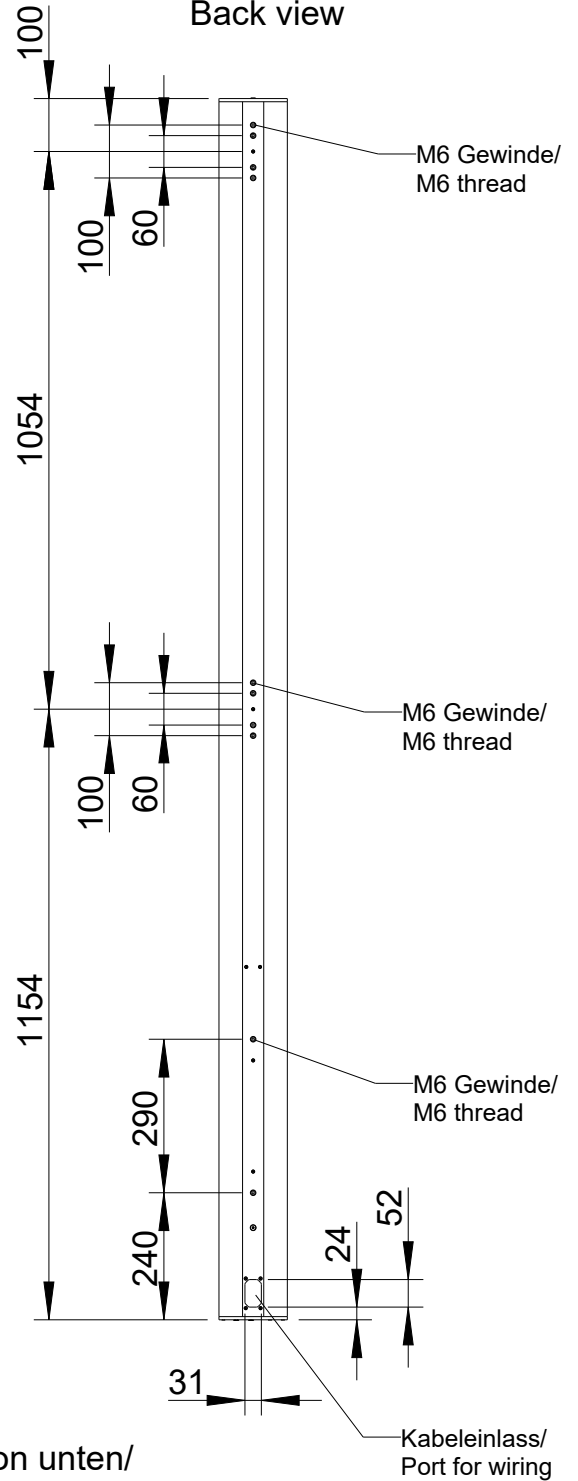

Focus

DLI-230 (mobil)

2D Zeichnungen

Vorderansicht /
Front view

Seitenansicht /
Side view

Rückansicht /
Rear view

Draufsicht /
Top view
Ansicht von unten /
Bottom view

DLI-130

L-1321-B0000

Wandmontage / Wall mount

Seitenansicht / Side view

Rückansicht / Rear view

WAL-1 Winkelpaar
Bestellnr. 8428-B0000 /
WAL-1, 1 pair of bracket
Order number 8428-B0000

DLI-130
Bestellnr. 1321-B00Q0 /
DLI-130
Order number 1321-B00Q0

B

Draufsicht / Top view
Ansicht von unten / Bottom view

DLI-130 & WLF-2

Detail WLF-2

Draufsicht / Top view

Vorderansicht/
Front view

Seitenansicht/
Side view

Rückansicht/
Back view

Draufsicht /
Top view

Ansicht von unten/
Bottom view

Fohhn Audio AG

DLI-230 Mobil Analog

L-1330-B09P0

Vorderansicht/
Front view

Seitenansicht/
Side view

Rückansicht/
Back view