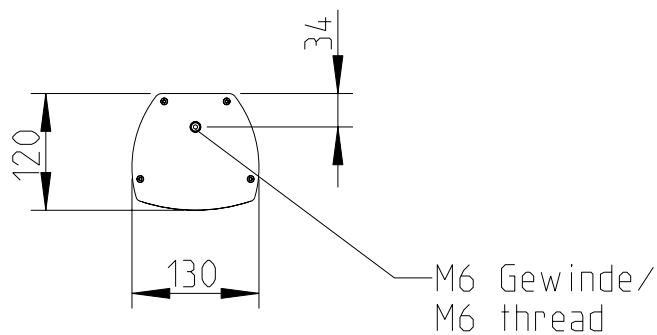

Focus

DLI-230 (mobil)

2D Zeichnungen

Vorderansicht /
Front view

Seitenansicht /
Side view

Rückansicht /
Rear view

Draufsicht /
Top view
Ansicht von unten /
Bottom view

DLI-130

L-1321-B0000

Wandmontage / Wall mount

Seitenansicht / Side view

Rückansicht / Rear view

WAL-1 Winkelpaar
Bestellnr. 8428-B0000 /
WAL-1, 1 pair of bracket
Order number 8428-B0000

DLI-130
Bestellnr. 1321-B00Q0 /
DLI-130
Order number 1321-B00Q0

Detail WAL-1

A
2:5

B
2:5

Draufsicht / Top view

Wandmontage / Wall mount

Seitenansicht / Side view

Rückansicht /
Rear view

WLF-1
Bestellnr. 8435-B0000 /
WLF-1
Order number 8435-B0000