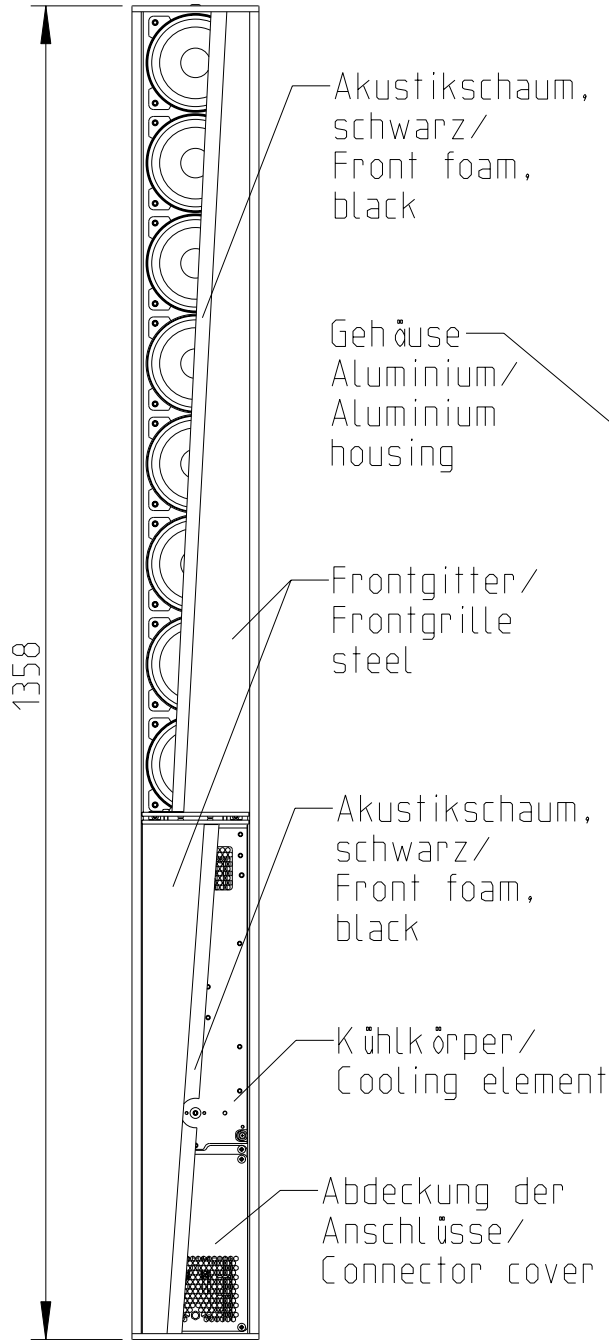

Focus

DLI-230 (mobil)

2D Zeichnungen

Vorderansicht /
Front view

Seitenansicht /
Side view

Rückansicht /
Rear view

Draufsicht /
Top view
Ansicht von unten /
Bottom view

DLI-130

L-1321-B0000

Wandmontage / Wall mount

Seitenansicht / Side view

Rückansicht / Rear view

WAL-1 Winkelpaar
Bestellnr. 8428-B0000 /
WAL-1, 1 pair of bracket
Order number 8428-B0000

DLI-130
Bestellnr. 1321-B00Q0 /
DLI-130
Order number 1321-B00Q0

Detail WAL-1

A
2:5

B
2:5

Draufsicht / Top view

Wandmontage / Wall mount

Seitenansicht / Side view

Rückansicht /
Rear view

WLF-1
Bestellnr. 8435-B0000 /
WLF-1
Order number 8435-B0000

Draufsicht / Top view
Ansicht von unten / Bottom view

DLI-130 & WLF-1

Detail WLF-1

Draufsicht / Top view

DLI-130 & WLF-1

Wandmontage / Wall mount

Seitenansicht / Side view

Rückansicht / Rear view