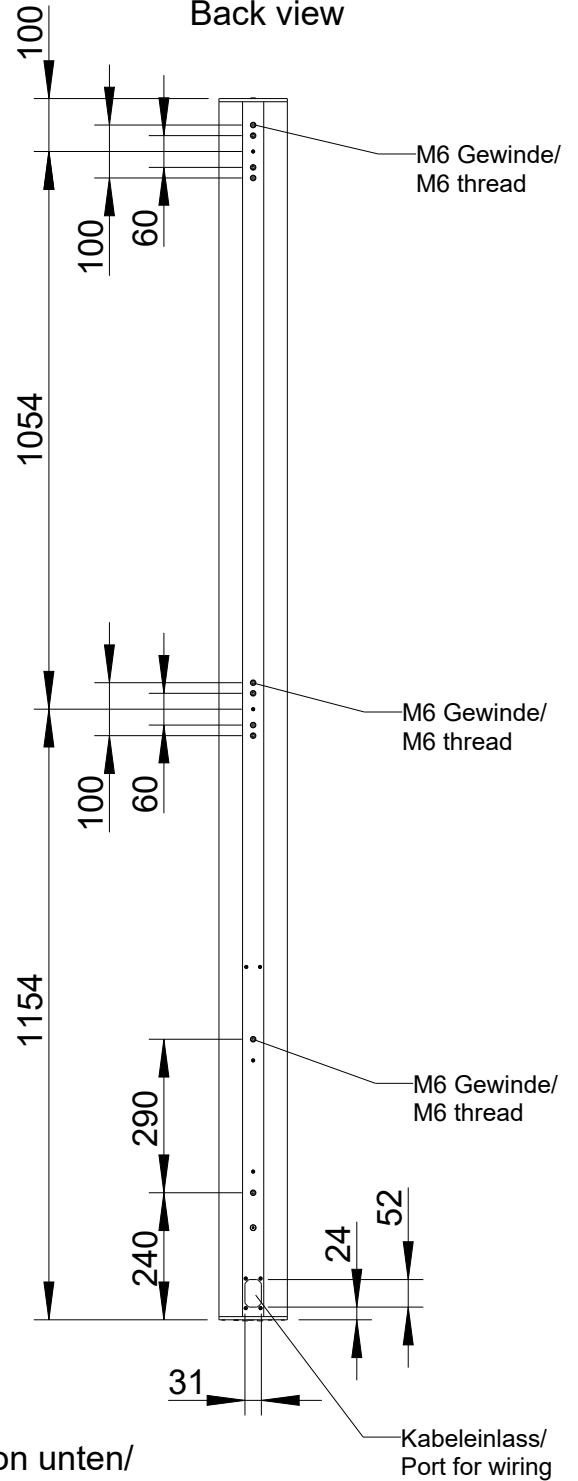

Focus

DLI-230 (mobil)

2D Zeichnungen

Vorderansicht /
Front view

Seitenansicht /
Side view

Rückansicht /
Rear view

Draufsicht /
Top view
Ansicht von unten /
Bottom view

DLI-130

Detail WAL-1

A
2:5

B
2:5

Draufsicht / Top view

Wandmontage / Wall mount

Seitenansicht / Side view

Rückansicht /
Rear view

WLF-1
Bestellnr. 8435-B0000 /
WLF-1
Order number 8435-B0000

Draufsicht / Top view

DLI-130 & WLF-1

Wandmontage / Wall mount

Seitenansicht / Side view

Rückansicht / Rear view

Draufsicht / Top view
Ansicht von unten / Bottom view

Detail WLF-2

Draufsicht / Top view

B

Draufsicht / Top view
Ansicht von unten / Bottom view

DLI-130 & WLF-2

Detail WLF-2

Draufsicht / Top view

Vorderansicht/
Front view

Seitenansicht/
Side view

Rückansicht/
Back view