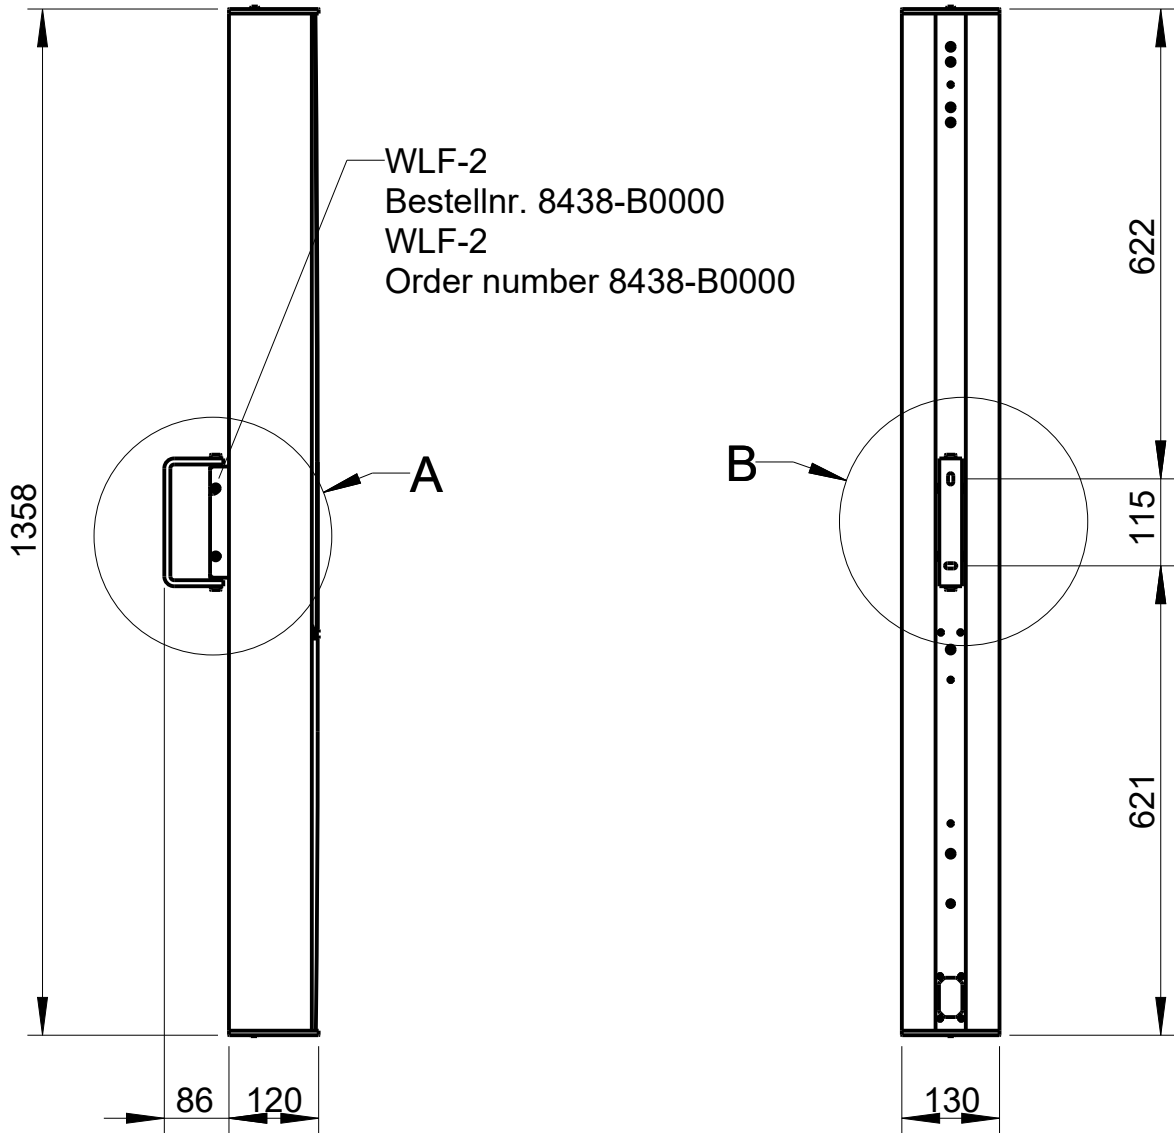

WLF-1
Bestellnr. 8435-B0000 /
WLF-1
Order number 8435-B0000

A

B

WLF-1
Bestellnr. 8435-B0000 /
WLF-1
Order number 8435-B0000

Draufsicht / Top view
Ansicht von unten / Bottom view

DLI-130 & WLF-1

Detail WLF-1

Draufsicht / Top view

DLI-130 & WLF-1

Wandmontage / Wall mount

Seitenansicht / Side view

Rückansicht / Rear view

Draufsicht / Top view
Ansicht von unten / Bottom view

Detail WLF-2

Draufsicht / Top view

B

Draufsicht / Top view
Ansicht von unten / Bottom view

DLI-130 & WLF-2

Detail WLF-2

Draufsicht / Top view

Vorderansicht/
Front view

Seitenansicht/
Side view

Rückansicht/
Back view