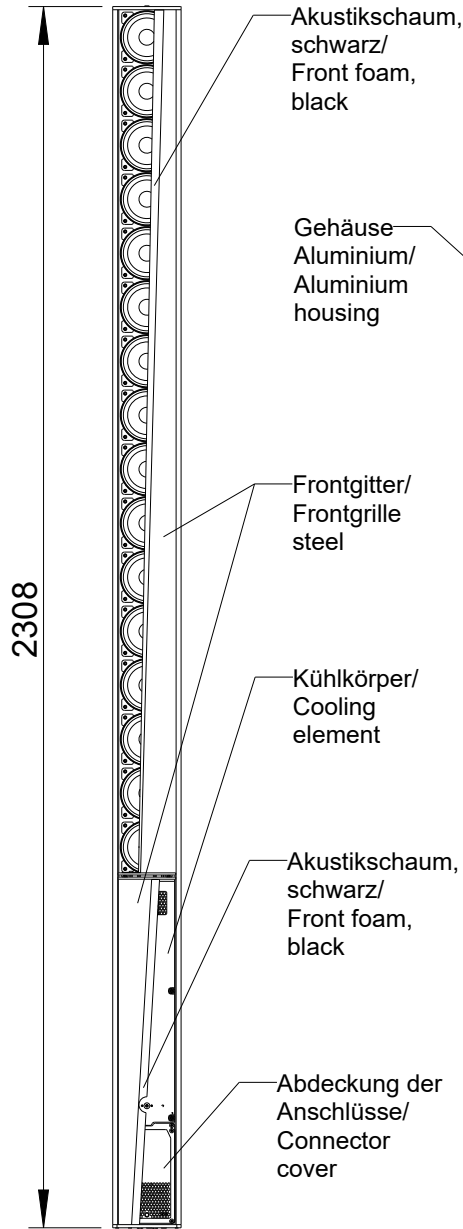

Draufsicht / Top view

DLI-130 & WLF-1

Wandmontage / Wall mount

Seitenansicht / Side view

Rückansicht / Rear view

Draufsicht / Top view
Ansicht von unten / Bottom view

Detail WLF-2

Draufsicht / Top view

DLI-130 & WLF-2

Wandmontage/
Wall mount

Seitenansicht/
Side view

Rückansicht/
Rear view

WLF-2
Bestellnr. 8438-B0000 /
WLF-2
Order number 8438-B0000

A

WLF-2
Bestellnr. 8438-B0000 /
WLF-2
Order number 8438-B0000

B

Draufsicht / Top view
Ansicht von unten / Bottom view

DLI-130 & WLF-2

Detail WLF-2

Draufsicht / Top view

Vorderansicht/
Front view

Seitenansicht/
Side view

Rückansicht/
Back view

Draufsicht /
Top view

Ansicht von unten/
Bottom view
1:5

Fohhn Audio AG

DLI-230 Mobil AES/EBU

L-1330-B09Q0

Vorderansicht/
Front view

Seitenansicht/
Side view

Rückansicht/
Back view