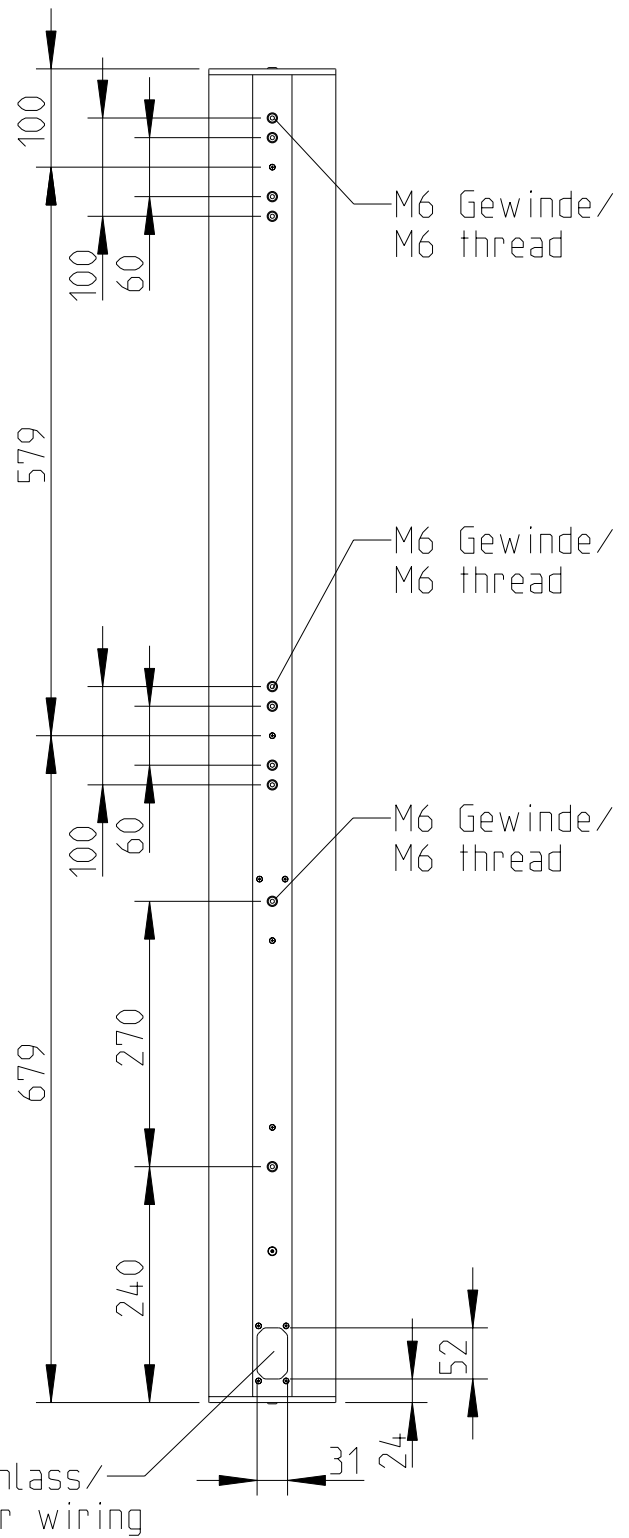

Focus

DLI-230 (mobil)

2D Zeichnungen

Vorderansicht /
Front view

Seitenansicht /
Side view

Rückansicht /
Rear view

Draufsicht /
Top view
Ansicht von unten /
Bottom view

DLI-130

L-1321-B0000

Wandmontage / Wall mount

Seitenansicht / Side view

Rückansicht / Rear view

WAL-1 Winkelpaar
Bestellnr. 8428-B0000 /
WAL-1, 1 pair of bracket
Order number 8428-B0000

DLI-130
Bestellnr. 1321-B00Q0 /
DLI-130
Order number 1321-B00Q0

Detail WAL-1

A
2:5

B
2:5

Draufsicht / Top view

Wandmontage / Wall mount

Seitenansicht / Side view

Rückansicht /
Rear view

WLF-1
Bestellnr. 8435-B0000 /
WLF-1
Order number 8435-B0000

Draufsicht / Top view
Ansicht von unten / Bottom view

DLI-130 & WLF-1

Detail WLF-1

Draufsicht / Top view

DLI-130 & WLF-1

Wandmontage / Wall mount

Seitenansicht / Side view

Rückansicht / Rear view