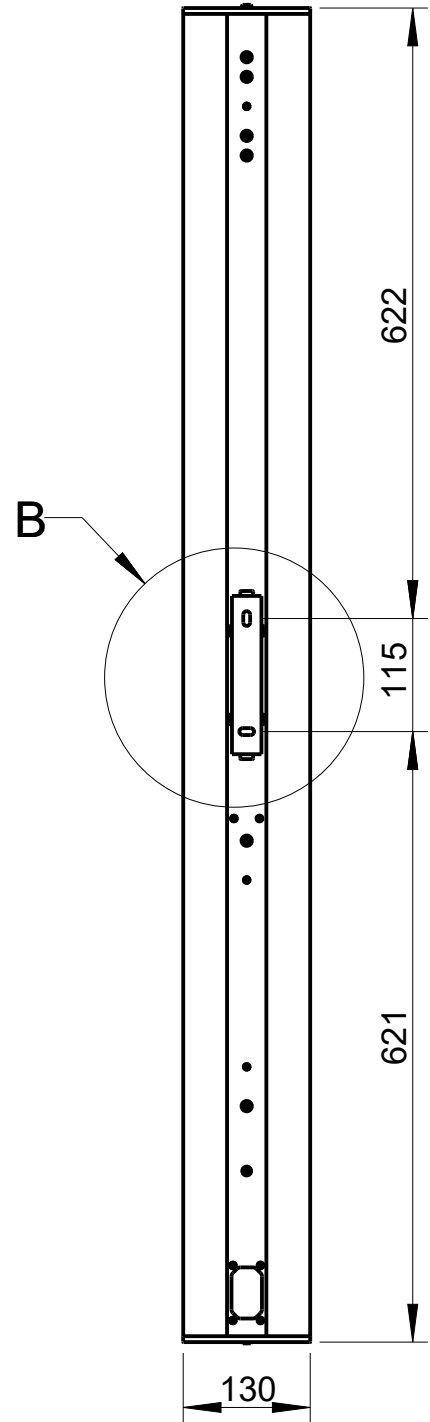

Focus

DLI-230 (mobil)

2D Zeichnungen

Vorderansicht /
Front view

Seitenansicht /
Side view

Rückansicht /
Rear view

Draufsicht /
Top view
Ansicht von unten /
Bottom view

DLI-130

L-1321-B0000

Wandmontage / Wall mount

Seitenansicht / Side view

Rückansicht / Rear view

WAL-1 Winkelpaar
Bestellnr. 8428-B0000 /
WAL-1, 1 pair of bracket
Order number 8428-B0000

DLI-130
Bestellnr. 1321-B00Q0 /
DLI-130
Order number 1321-B00Q0

Detail WAL-1

A
2:5

B
2:5

Draufsicht / Top view

Wandmontage / Wall mount

Seitenansicht / Side view

Rückansicht /
Rear view

WLF-1
Bestellnr. 8435-B0000 /
WLF-1
Order number 8435-B0000

Draufsicht / Top view
Ansicht von unten / Bottom view

DLI-130 & WLF-1

Detail WLF-1

Draufsicht / Top view

DLI-130 & WLF-1

Wandmontage / Wall mount

Seitenansicht / Side view

Rückansicht / Rear view