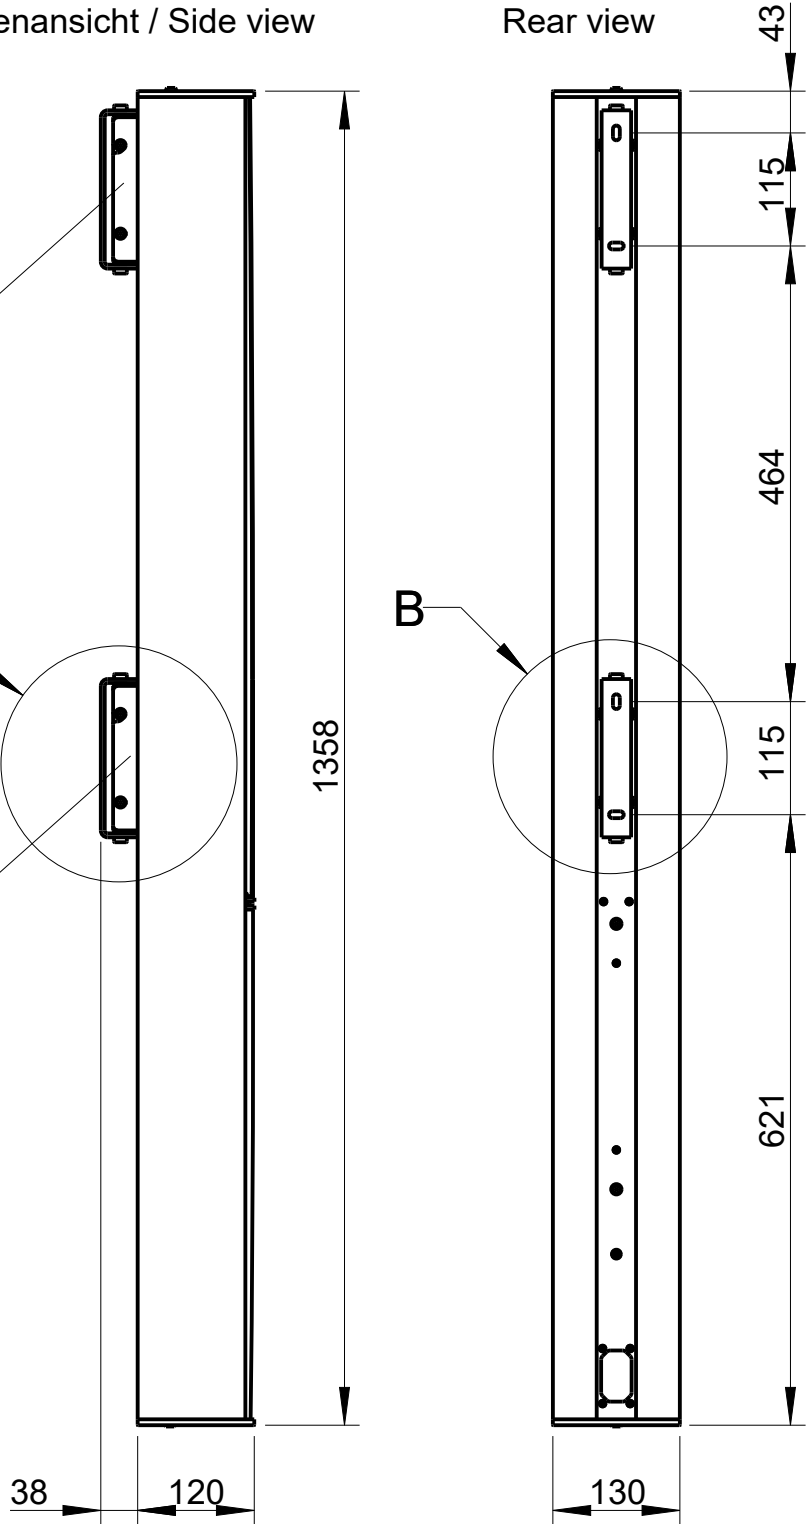

Wandmontage / Wall mount

Seitenansicht / Side view

Rückansicht / Rear view

WLF-1
Bestellnr. 8435-B0000 /
WLF-1
Order number 8435-B0000

A

B

WLF-1
Bestellnr. 8435-B0000 /
WLF-1
Order number 8435-B0000

Draufsicht / Top view
Ansicht von unten / Bottom view

DLI-130 & WLF-1