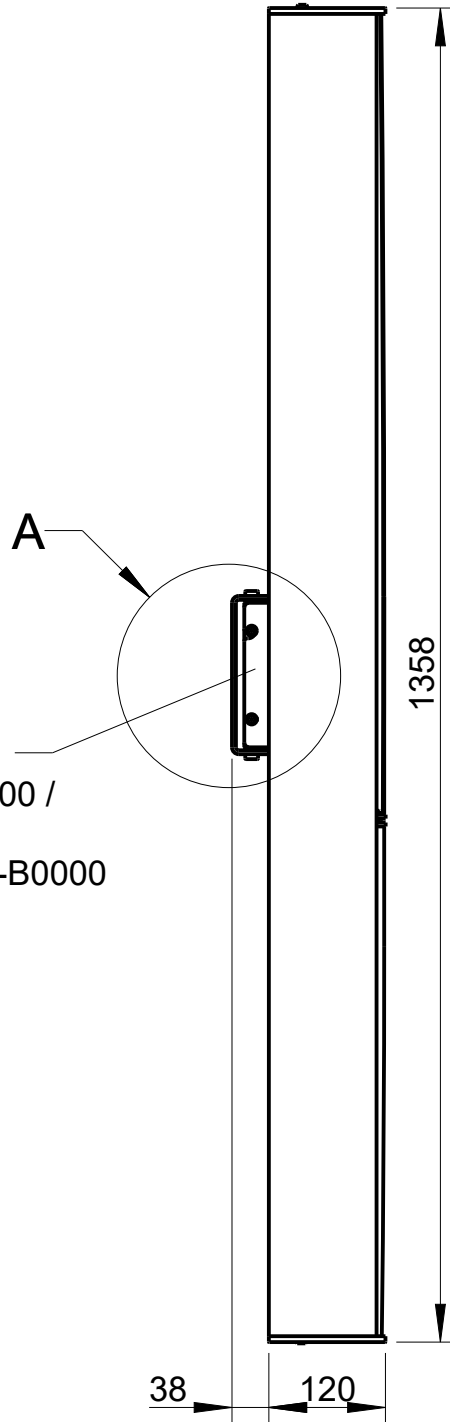

Focus

DLI-230 (mobil)

2D Zeichnungen

Vorderansicht /
Front view

Seitenansicht /
Side view

Rückansicht /
Rear view

Draufsicht /
Top view
Ansicht von unten /
Bottom view

DLI-130

L-1321-B0000

Wandmontage / Wall mount

Seitenansicht / Side view

Rückansicht / Rear view

WAL-1 Winkelpaar
Bestellnr. 8428-B0000 /
WAL-1, 1 pair of bracket
Order number 8428-B0000

DLI-130
Bestellnr. 1321-B00Q0 /
DLI-130
Order number 1321-B00Q0

Detail WAL-1

A
2:5

B
2:5

Draufsicht / Top view

Wandmontage / Wall mount

Seitenansicht / Side view

Rückansicht /
Rear view

WLF-1
Bestellnr. 8435-B0000 /
WLF-1
Order number 8435-B0000

Draufsicht / Top view
Ansicht von unten / Bottom view

DLI-130 & WLF-1

Detail WLF-1

Draufsicht / Top view

DLI-130 & WLF-1

Wandmontage / Wall mount

Seitenansicht / Side view

Rückansicht / Rear view