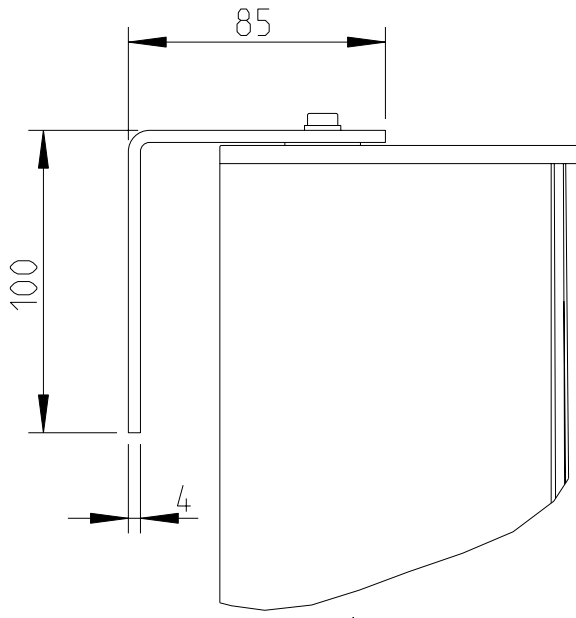

Focus

DLI-230 (mobil)

2D Zeichnungen

Vorderansicht /
Front view

Seitenansicht /
Side view

Rückansicht /
Rear view

Draufsicht /
Top view
Ansicht von unten /
Bottom view

DLI-130

L-1321-B0000

Wandmontage / Wall mount

Seitenansicht / Side view

Rückansicht / Rear view

WAL-1 Winkelpaar
Bestellnr. 8428-B0000 /
WAL-1, 1 pair of bracket
Order number 8428-B0000

DLI-130
Bestellnr. 1321-B00Q0 /
DLI-130
Order number 1321-B00Q0

Detail WAL-1

A
2:5

B
2:5

Draufsicht / Top view

Wandmontage / Wall mount

Seitenansicht / Side view

Rückansicht /
Rear view

WLF-1
Bestellnr. 8435-B0000 /
WLF-1
Order number 8435-B0000

Draufsicht / Top view
Ansicht von unten / Bottom view

DLI-130 & WLF-1

Detail WLF-1

Draufsicht / Top view

DLI-130 & WLF-1

Wandmontage / Wall mount

Seitenansicht / Side view

Rückansicht / Rear view