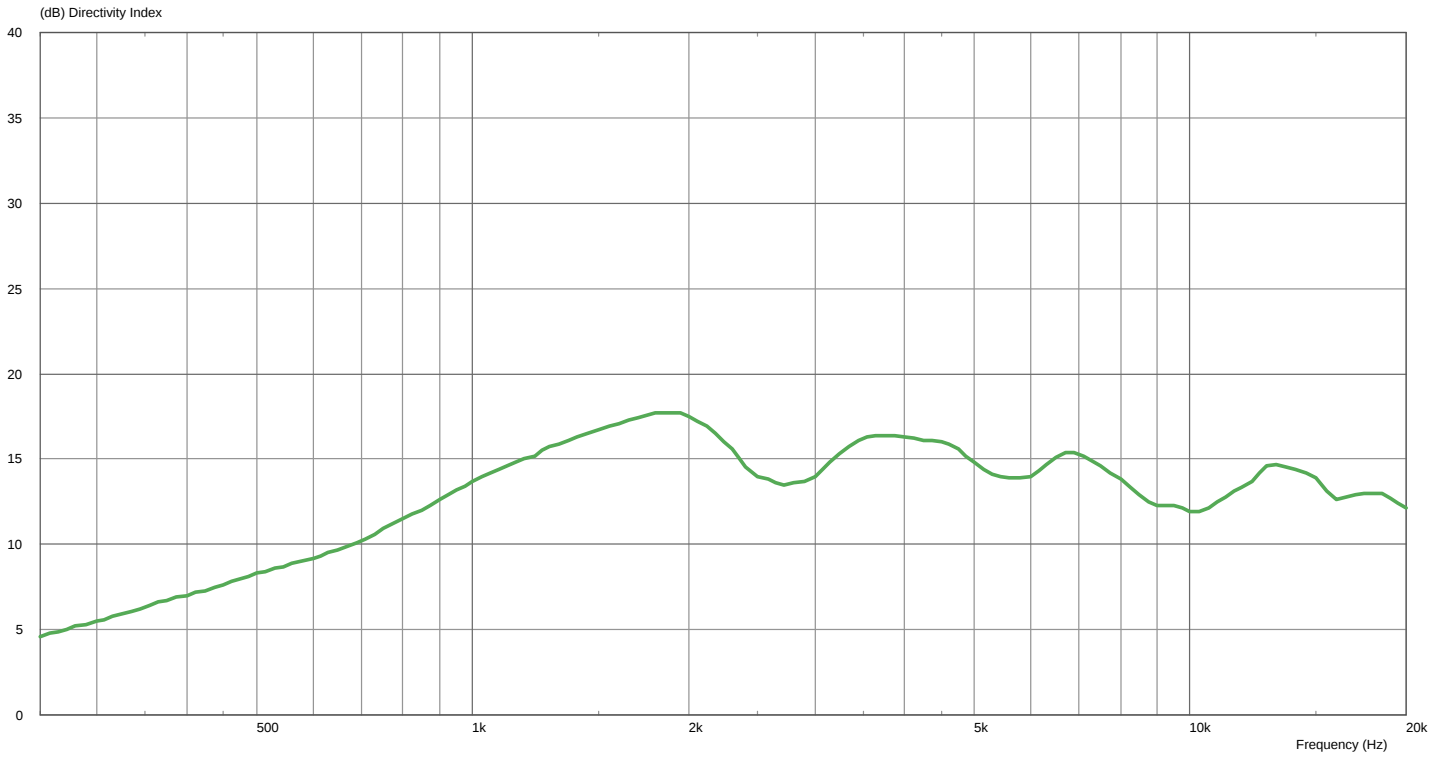

**Linea**

**LX-601**

Messdiagramme

# Frequenzgang

# Bündelungsmaß

# Isobaren vertikal