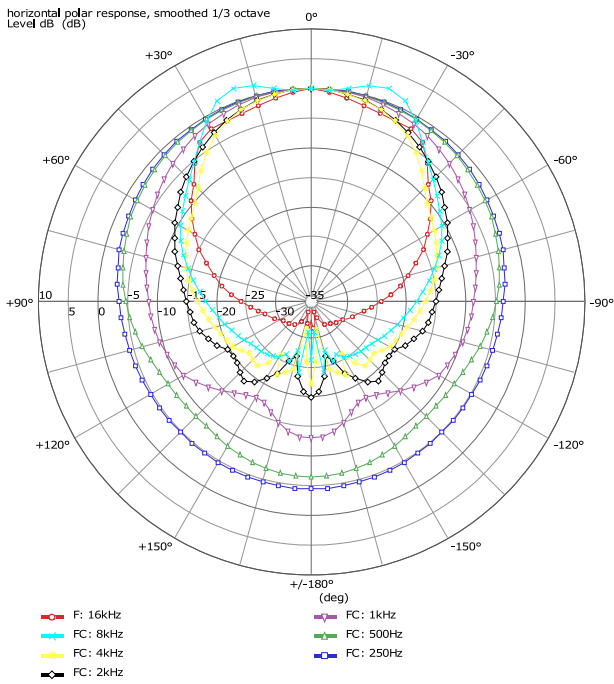

**Linea**

**LX-601**

Messdiagramme

# Bündelungsmaß

# Isobaren vertikal

# Polardiagramme

Abbildung 2: LX-600 Horizontal polar response

Abbildung 1: LX-600 Vertical polar response

**Fohhn Audio AG**  
**Großer Forst 15**  
**72622 Nürtingen**  
**Deutschland**

**Tel. +49 7022 93323-0**  
**Fax +49 7022 93324-0**  
**[www.fohhn.com](http://www.fohhn.com)**  
**[info@fohhn.com](mailto:info@fohhn.com)**