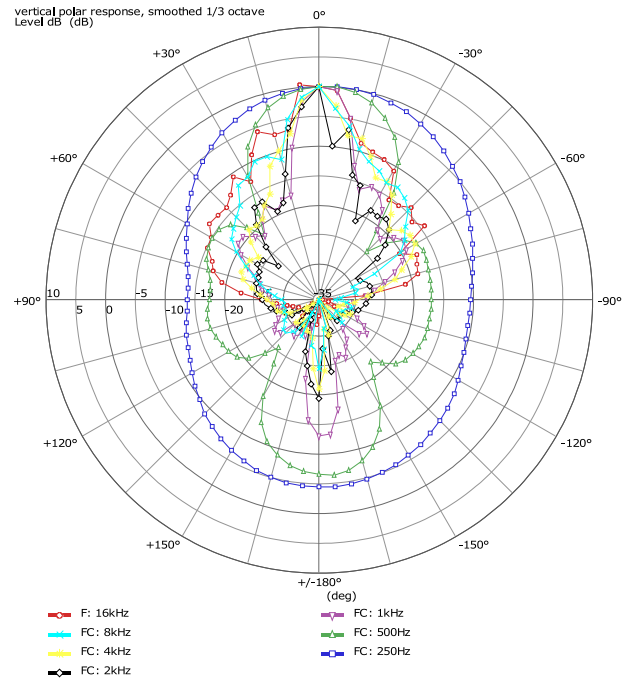

**Linea**

**LX-601**

Messdiagramme

# Bündelungsmaß

# Isobaren vertikal

# Polardiagramme

Abbildung 2: LX-600 Horizontal polar response

Abbildung 1: LX-600 Vertical polar response

**Fohhn Audio AG**  
**Großer Forst 15**  
**72622 Nürtingen**  
**Deutschland**

**Tel. +49 7022 93323-0**  
**Fax +49 7022 93324-0**  
**[www.fohhn.com](http://www.fohhn.com)**  
**[info@fohhn.com](mailto:info@fohhn.com)**