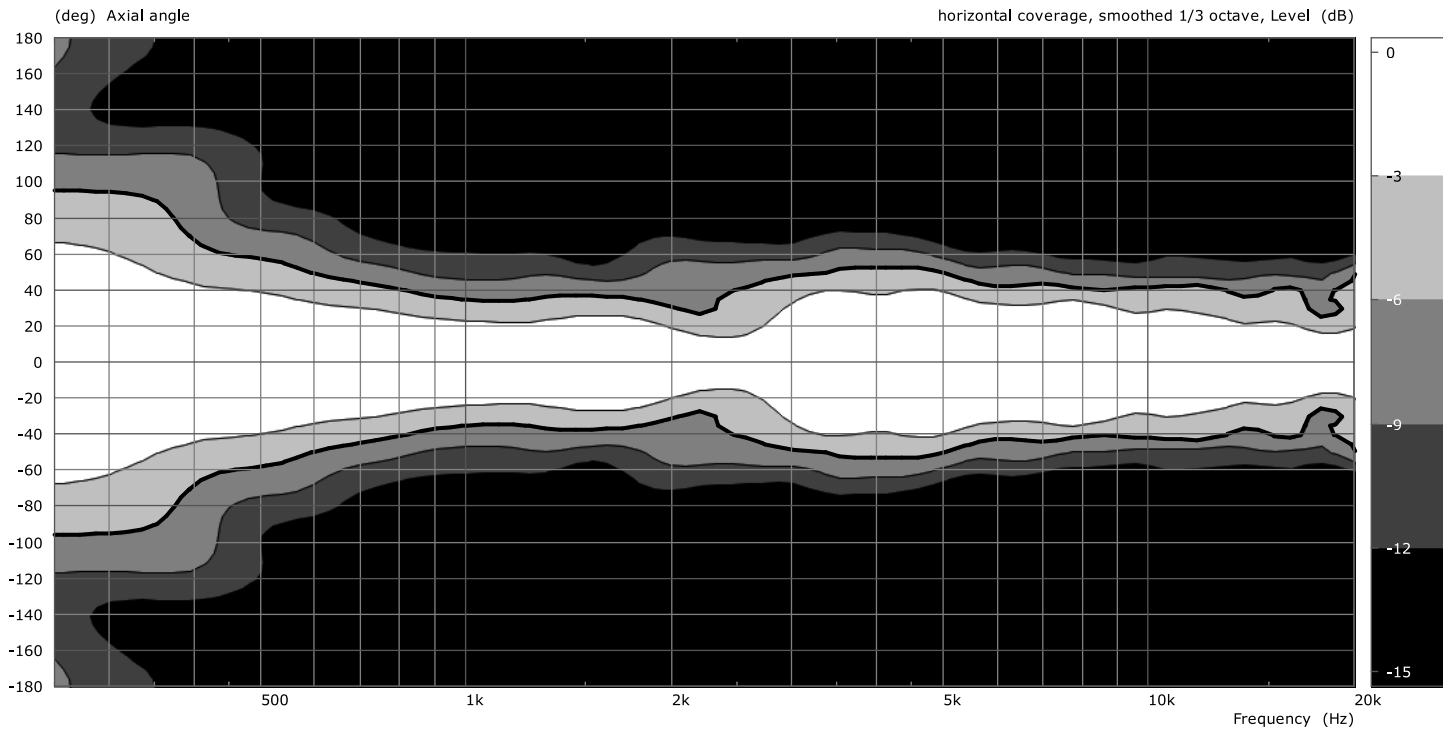

Arc

AT-661w

Messdiagramme

Frequenzgang

Impedanz

Bündelungsmaß

Isobaren horizontal

Isobaren vertikal

Isobaren horizontal 90° × 60° Version

Polardiagramme 90° × 60° Version

Bündelungsmaß 90° × 60° Version

Fohhn Audio AG
Großer Forst 15
72622 Nürtingen
Deutschland

Tel. +49 7022 93323-0
Fax +49 7022 93324-0
www.fohhn.com
info@fohhn.com