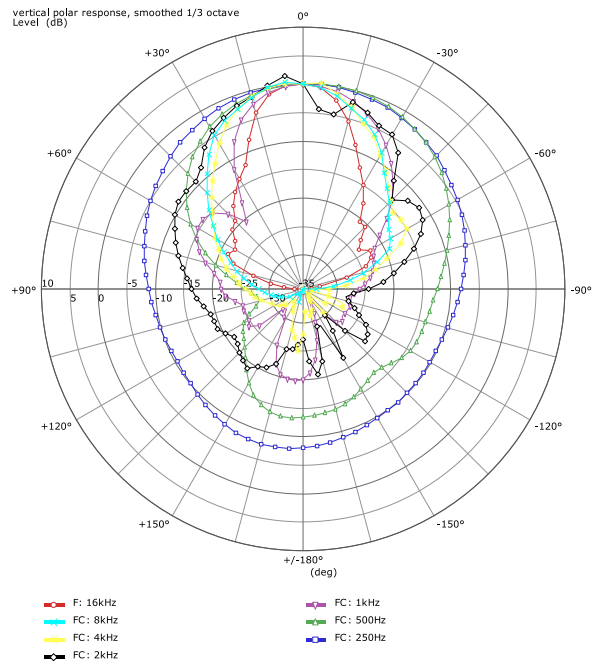

Arc

AT-661w

Messdiagramme

Frequenzgang

Impedanz

Bündelungsmaß

Isobaren horizontal

Isobaren vertikal

Isobaren horizontal 90° × 60° Version

Polardiagramme 90° × 60° Version

Bündelungsmaß 90° × 60° Version

Fohhn Audio AG
Großer Forst 15
72622 Nürtingen
Deutschland

Tel. +49 7022 93323-0
Fax +49 7022 93324-0
www.fohhn.com
info@fohhn.com