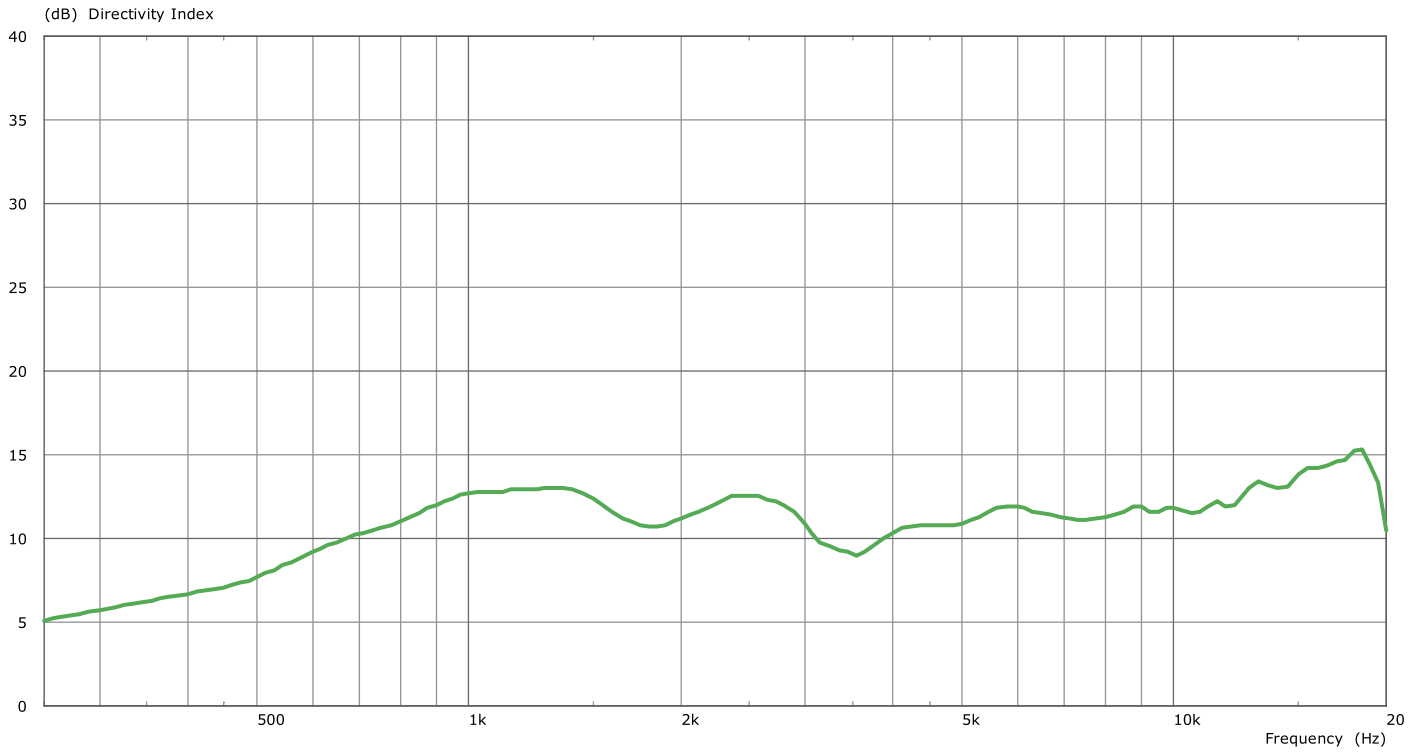

Arc

AT-661w

Messdiagramme

Frequenzgang

Impedanz

Bündelungsmaß

Isobaren horizontal

Isobaren vertikal

Isobaren horizontal 90° × 60° Version

Polardiagramme 90° × 60° Version

Bündelungsmaß 90° × 60° Version

Fohhn Audio AG
Großer Forst 15
72622 Nürtingen
Deutschland

Tel. +49 7022 93323-0
Fax +49 7022 93324-0
www.fohhn.com
info@fohhn.com