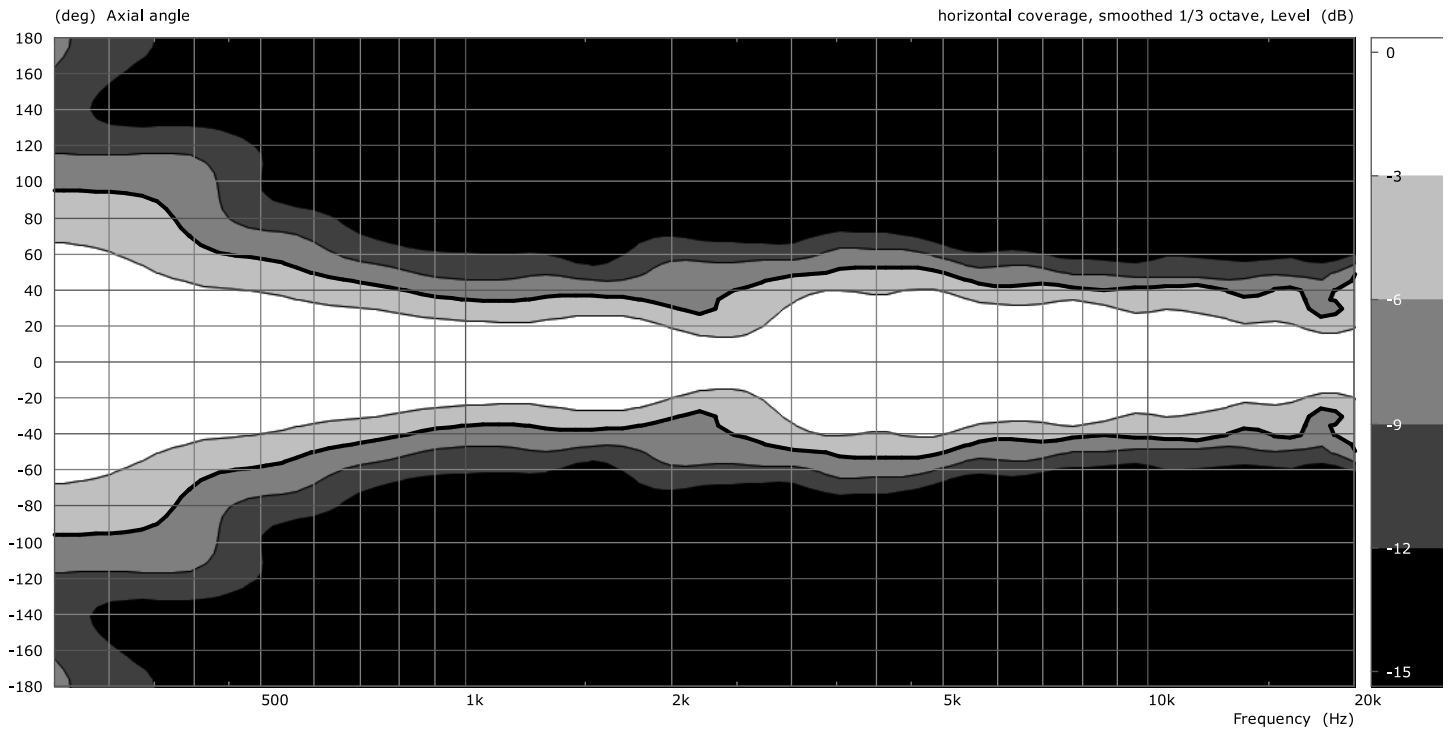

Arc

AT-661w

Messdiagramme

Frequenzgang

Impedanz

Bündelungsmaß

Isobaren horizontal

Isobaren vertikal

Isobaren horizontal 90° × 60° Version

Polardiagramme 90° × 60° Version

Bündelungsmaß 90° × 60° Version

Fohhn Audio AG
Großer Forst 15
72622 Nürtingen
Deutschland

Tel. +49 7022 93323-0
Fax +49 7022 93324-0
www.fohhn.com
info@fohhn.com