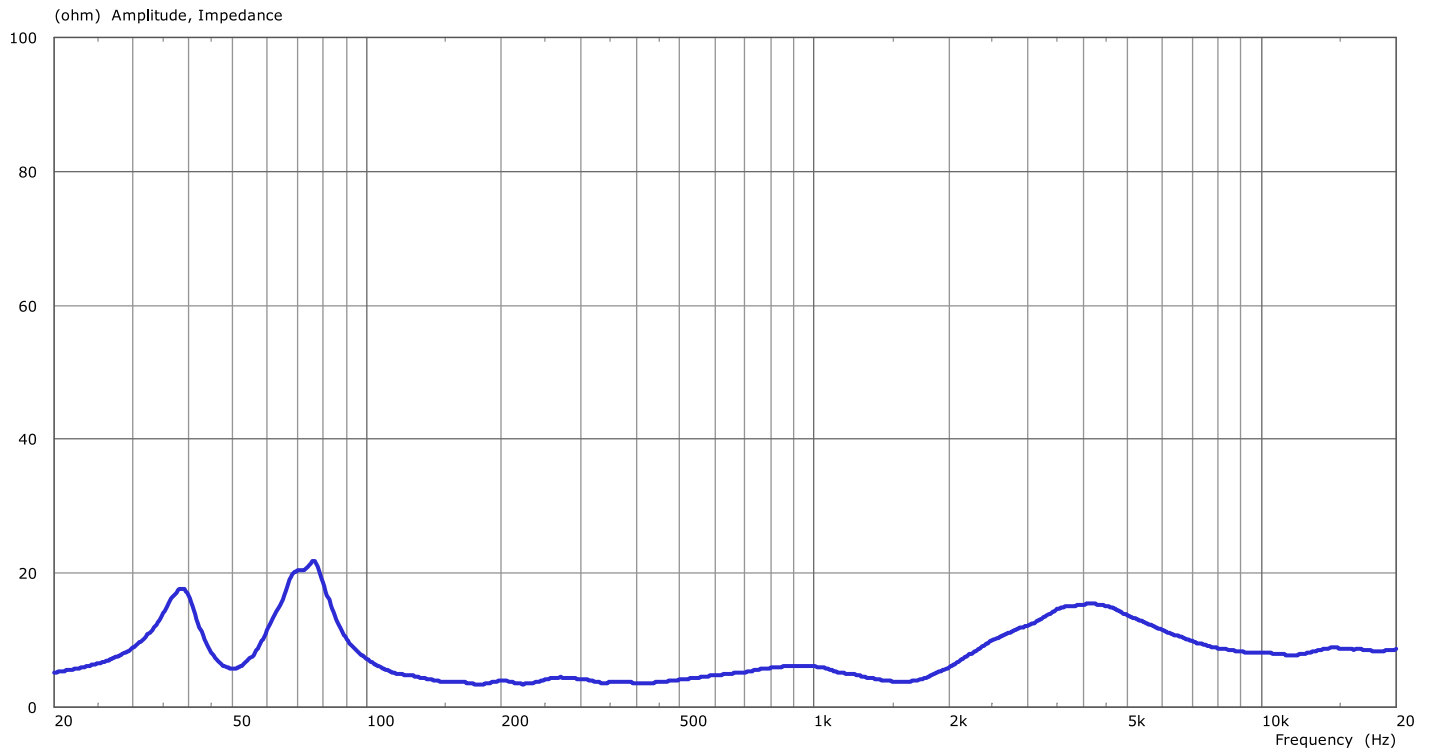

Arc

AT-661w

Messdiagramme

Frequenzgang

Impedanz

Bündelungsmaß

Isobaren horizontal

Isobaren vertikal

Isobaren horizontal 90° × 60° Version

Polardiagramme 90° × 60° Version

Bündelungsmaß 90° × 60° Version

Fohhn Audio AG
Großer Forst 15
72622 Nürtingen
Deutschland

Tel. +49 7022 93323-0
Fax +49 7022 93324-0
www.fohhn.com
info@fohhn.com