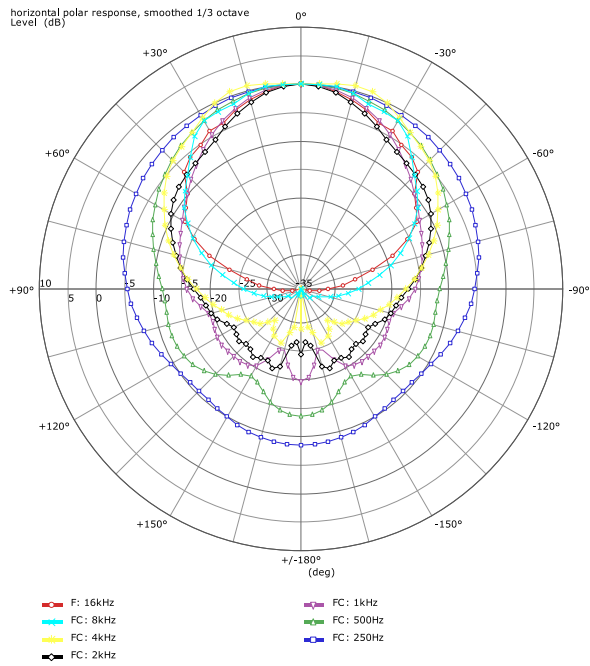

Arc

AT-661w

Messdiagramme

Frequenzgang

Impedanz

Bündelungsmaß

Isobaren horizontal

Isobaren vertikal

Isobaren horizontal 90° × 60° Version

Polardiagramme 90° × 60° Version

Bündelungsmaß 90° × 60° Version

Fohhn Audio AG
Großer Forst 15
72622 Nürtingen
Deutschland

Tel. +49 7022 93323-0
Fax +49 7022 93324-0
www.fohhn.com
info@fohhn.com