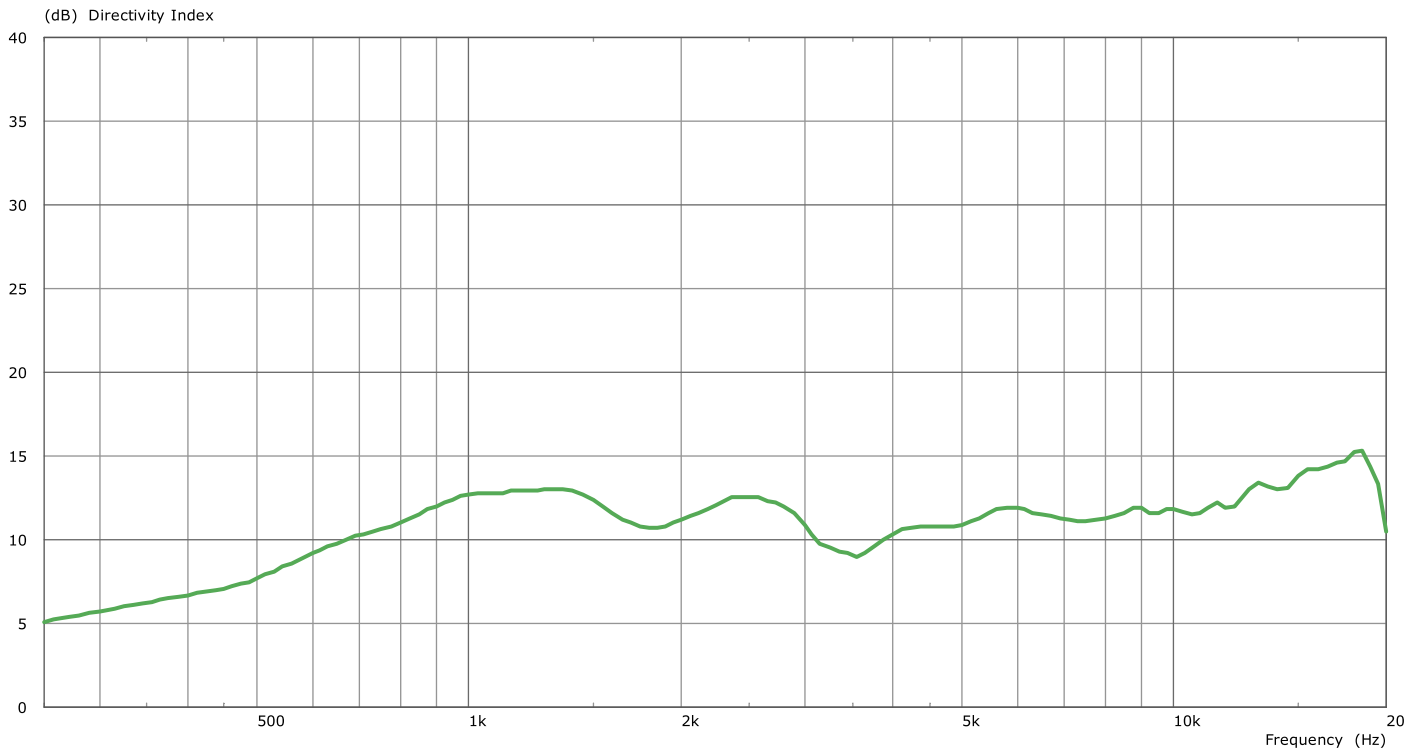

Arc

AT-661w

Messdiagramme

Frequenzgang

Impedanz

Bündelungsmaß

Isobaren horizontal

Isobaren vertikal

Isobaren horizontal 90° × 60° Version

Polardiagramme 90° × 60° Version

Bündelungsmaß 90° × 60° Version

Fohhn Audio AG
Großer Forst 15
72622 Nürtingen
Deutschland

Tel. +49 7022 93323-0
Fax +49 7022 93324-0
www.fohhn.com
info@fohhn.com