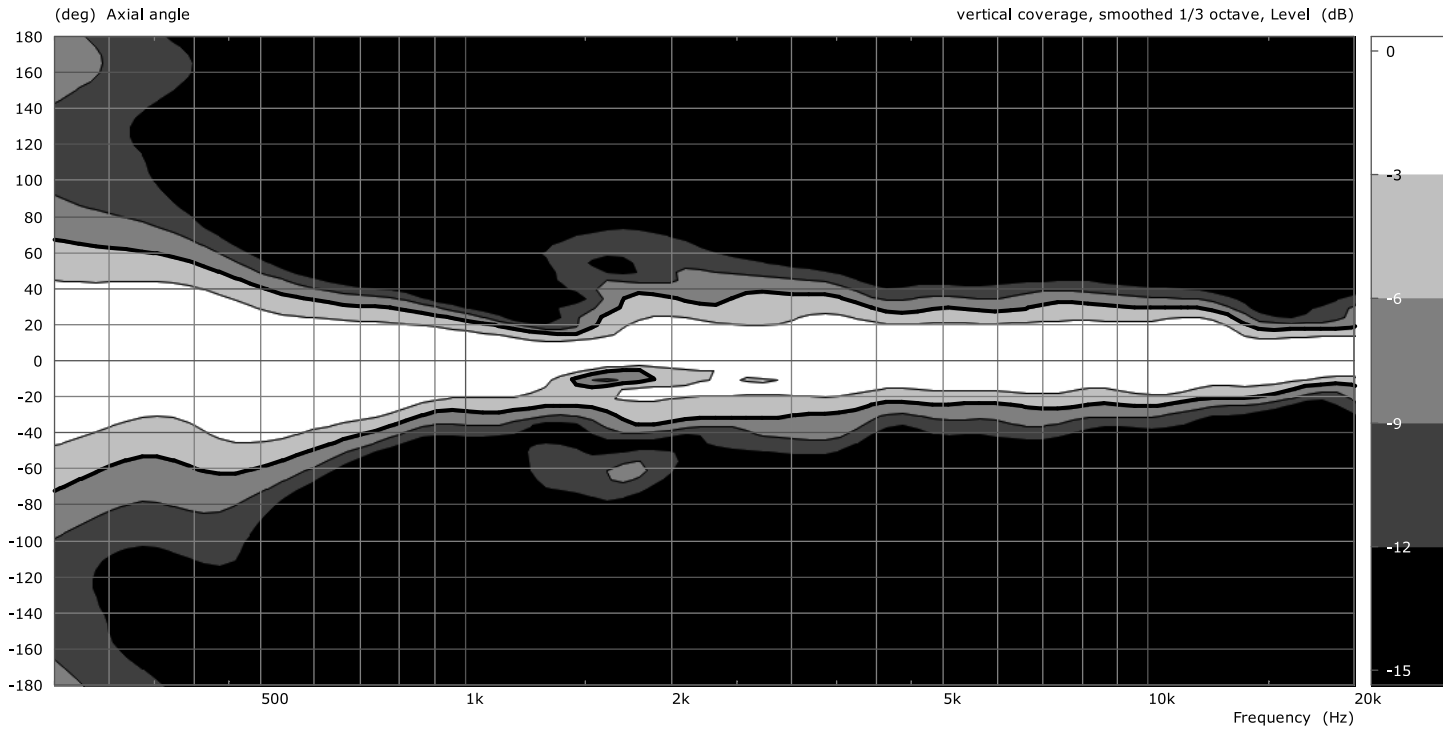

Arc

AT-661w

Messdiagramme

Frequenzgang

Impedanz

Bündelungsmaß

Isobaren horizontal

Isobaren vertikal

Isobaren horizontal 90° × 60° Version

Polardiagramme 90° × 60° Version

Bündelungsmaß 90° × 60° Version

Fohhn Audio AG
Großer Forst 15
72622 Nürtingen
Deutschland

Tel. +49 7022 93323-0
Fax +49 7022 93324-0
www.fohhn.com
info@fohhn.com