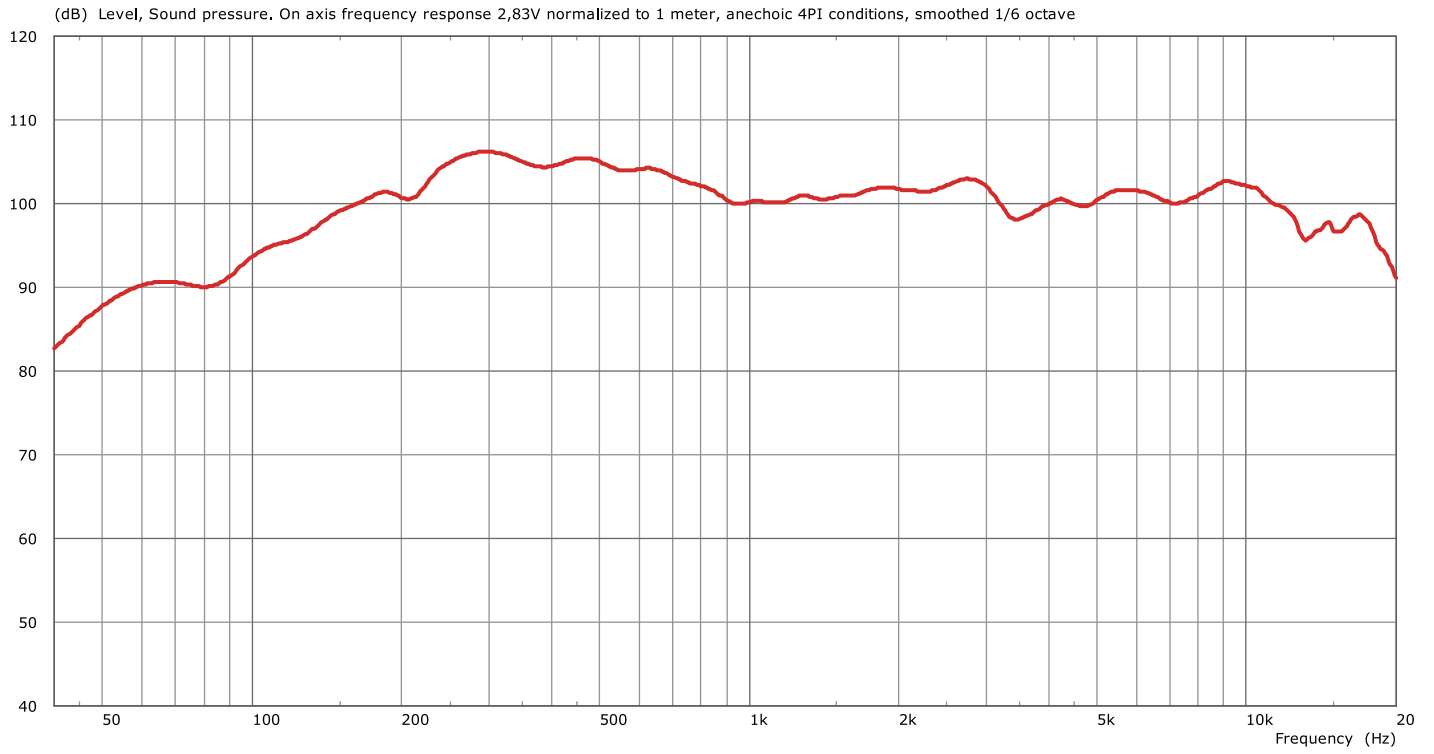

Arc

AT-661w

Messdiagramme

Frequenzgang

Impedanz

Bündelungsmaß

Isobaren horizontal

Isobaren vertikal

Isobaren horizontal 90° × 60° Version

Polardiagramme 90° × 60° Version

Bündelungsmaß 90° × 60° Version

Fohhn Audio AG
Großer Forst 15
72622 Nürtingen
Deutschland

Tel. +49 7022 93323-0
Fax +49 7022 93324-0
www.fohhn.com
info@fohhn.com