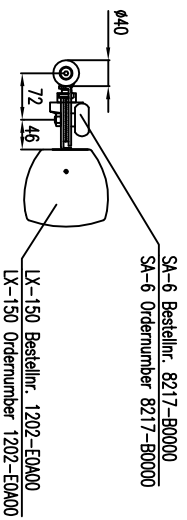

Linea

LX-150

2D Zeichnungen

Vorderansicht / Front view

Seitenansicht / Side view

Rückansicht / Rear view

Frontgitter,
Stahl
Frontgitter,
steel

Gehäuse
Aluminium
housing

Draufsicht / Top view
Ansicht von unten / Bottom view

Vorderansicht / Front view

Seitenansicht / Side view

Rückansicht / Rear view

Draufsicht / Top view
Ansicht von unten / Bottom view

LX-150

L-1202-E0A00

LX-150

L-1202-E0A00

Seitenansicht / Side view

Rückansicht / Rear view

Draufsicht / Top view

Seitenansicht / Side view

Rückansicht / Rear view

Draufsicht / Top view

LX-150 & SA-6

LX-150 & SA-6

Seitenansicht / Side view

Rückansicht / Rear view

Draufsicht / Top view

Seitenansicht / Side view

Rückansicht / Rear view

Draufsicht / Top view

LX-150 & SA-7