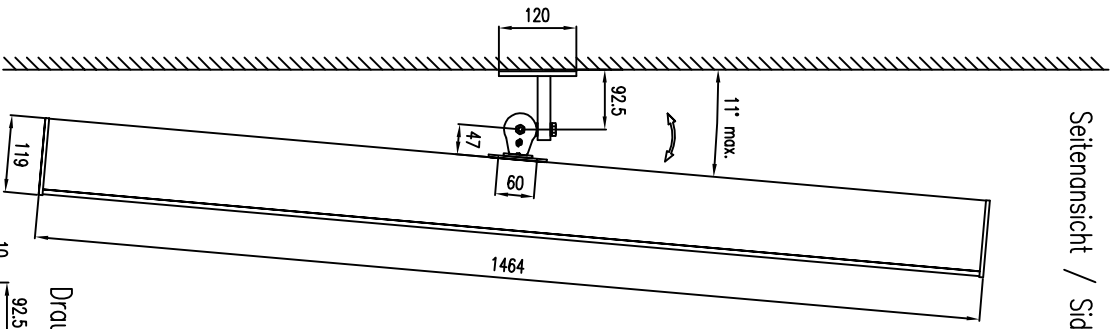

Bodensicht / Bottom view

LX-150 Bestellnr. 1202-E0A00
LX-150 Order number 1202-E0A00

WAL-1 Winkelbohr
Bestellnr. 8428-B0000
WAL-1, 1 pair of L-bracket
Order number 8428-B0000

LX-150 & WAL-1

LX-150 & WAL-1

Draufsicht / Top view

Bodensicht / Bottom view

Seitenansicht / Side view

Rückansicht / Rear view

Draufsicht / Top view

WAT-08 Bestellnr. 8429-B00000
WAT-08 Order number 8429-B00000

LX-150 Bestellnr. 1202-E0A00
LX-150 Order number 1202-E0A00