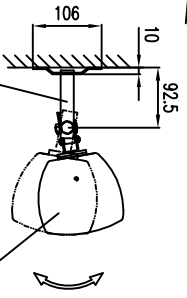

Bodensicht / Bottom view

LX-150 Bestellnr. 1202-E0A00
LX-150 Order number 1202-E0A00

WAL-1 Winkelbohr
Bestellnr. 8428-B0000
WAL-1, 1 pair of L-bracket
Order number 8428-B0000

LX-150 & WAL-1

LX-150 & WAL-1

Draufsicht / Top view

Bodensicht / Bottom view

Seitenansicht / Side view

Rückansicht / Rear view

Draufsicht / Top view

WAT-08 Bestellnr. 8429-B00000
WAT-08 Order number 8429-B00000

LX-150 Bestellnr. 1202-E0A00
LX-150 Order number 1202-E0A00

LX-150 & WAT-08

Seitenansicht / Side view

Rückansicht / Rear view

Draufsicht / Top view

LX-150 & WAT-08

Seitenansicht / Side view

Rückansicht / Rear view

Draufsicht / Top view