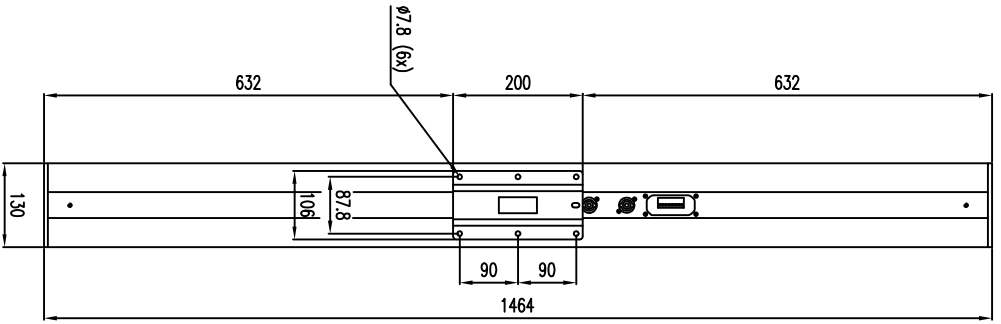

Rückansicht / Rear view