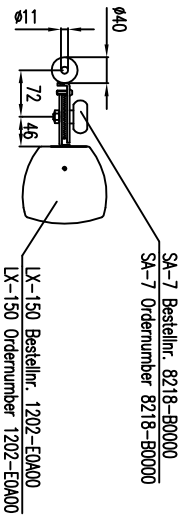

L-1202-E0A00

Seitenansicht / Side view

Rückansicht / Rear view

Draufsicht / Top view

Seitenansicht / Side view

Rückansicht / Rear view

Draufsicht / Top view

LX-150 & SA-6

LX-150 & SA-6

Seitenansicht / Side view

Rückansicht / Rear view

Draufsicht / Top view

Seitenansicht / Side view

Rückansicht / Rear view

Draufsicht / Top view

LX-150 & SA-7

Bodensicht / Bottom view

LX-150 Bestellnr. 1202-E0A00
LX-150 Order number 1202-E0A00

WAL-1 Winkelbohr
Bestellnr. 8428-B0000
WAL-1, 1 pair of L-bracket
Order number 8428-B0000

LX-150 & WAL-1

LX-150 & WAL-1

Draufsicht / Top view

Bodensicht / Bottom view

Seitenansicht / Side view

Rückansicht / Rear view

Draufsicht / Top view

WAT-08 Bestellnr. 8429-B00000
WAT-08 Order number 8429-B00000

LX-150 Bestellnr. 1202-E0A00
LX-150 Order number 1202-E0A00