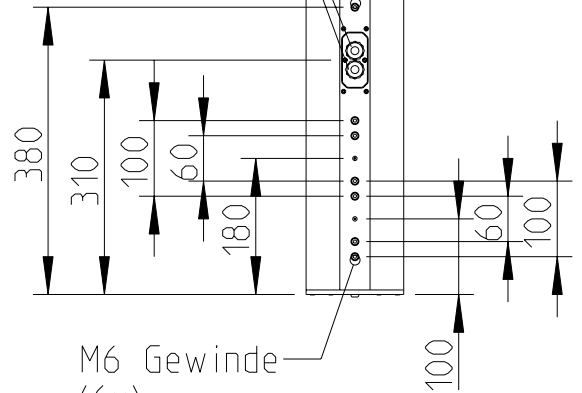

Voice Alarm

LEN-220

2D Zeichnungen

Vorderansicht/
Front view

Seitenansicht/
Side view

Rückansicht/
Rear view

2200

Stahlgitter
Frontgrille,
steel

27

Draufsicht / Top view
Ansicht von unten /
Bottom view

119

M6 Gewinde
M6 thread

M6 Gewinde
(6x)
M6 thread
(6x)

LEN-220

L-1805-B0000

Wandmontage / Wall mount

Seitenansicht / Side view

1:20

Draufsicht / Top view

WAL-1 Winkelpaar
Bestellnr. 8428-B0000
WAL-1, 1 pair of bracket
Order number 8428-B0000

Rückansicht / Rear view

LEN-220 & WAL-1

Wandmontage / Wall mount

Rückansicht / Rear view

LEN-220
Bestellnr. 1805-B0000
LEN-220
Order number 1805-B0000

Seitenansicht /
Side view

WLX-221
Bestellnr. 8454-B0000
WLX-221
Order number 8454-B0000

Draufsicht / Top view

LEN-220 & WLX-221

Wandmontage / Wall mount