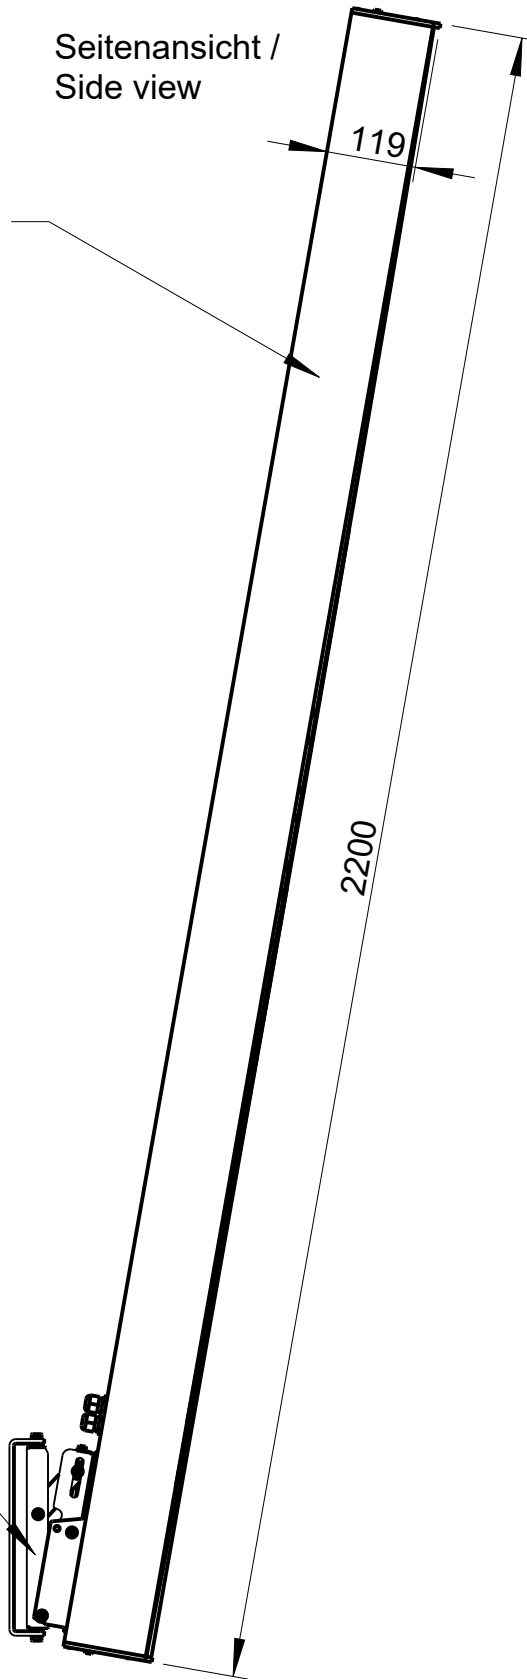

Voice Alarm

LEN-220

2D Zeichnungen

Vorderansicht/
Front view

Seitenansicht/
Side view

Rückansicht/
Rear view

2200

Stahlgitter
Frontgrille,
steel

27

Draufsicht / Top view
Ansicht von unten /
Bottom view

119

M6 Gewinde
M6 thread

M6 Gewinde
(6x)
M6 thread
(6x)

LEN-220

L-1805-B0000

Wandmontage / Wall mount

Seitenansicht / Side view

1:20

Draufsicht / Top view

WAL-1 Winkelpaar
Bestellnr. 8428-B0000
WAL-1, 1 pair of bracket
Order number 8428-B0000

Rückansicht / Rear view

LEN-220 & WAL-1

Wandmontage / Wall mount

Rückansicht / Rear view

LEN-220
Bestellnr. 1805-B0000
LEN-220
Order number 1805-B0000

Seitenansicht /
Side view

WLX-221
Bestellnr. 8454-B0000
WLX-221
Order number 8454-B0000

Draufsicht / Top view

LEN-220 & WLX-221

Wandmontage / Wall mount