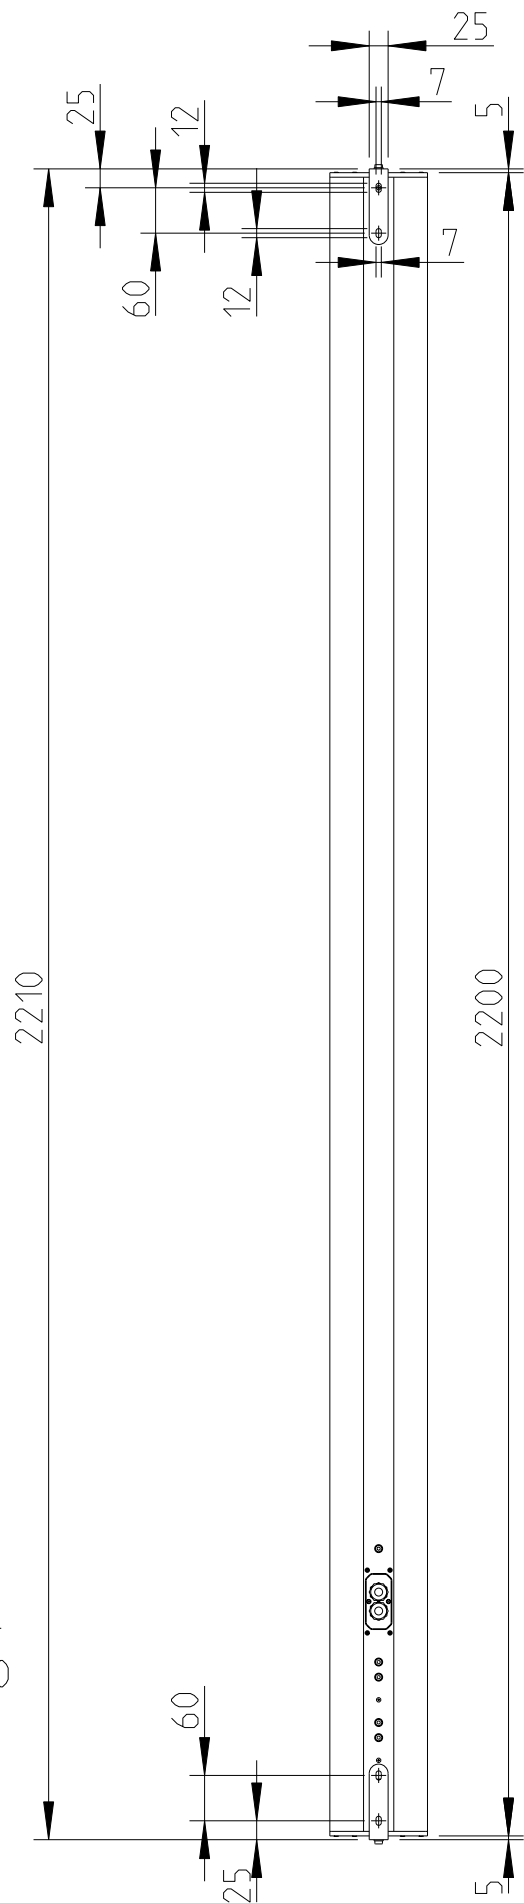

Voice Alarm

LEN-220

2D Zeichnungen

Vorderansicht/
Front view

Seitenansicht/
Side view

Rückansicht/
Rear view

2200

Stahlgitter
Frontgrille,
steel

27

Draufsicht / Top view
Ansicht von unten /
Bottom view

119

M6 Gewinde
M6 thread

M6 Gewinde
(6x)
M6 thread
(6x)

LEN-220

L-1805-B0000

Wandmontage / Wall mount

Seitenansicht / Side view

1:20

Draufsicht / Top view

WAL-1 Winkelpaar
Bestellnr. 8428-B0000
WAL-1, 1 pair of bracket
Order number 8428-B0000

Rückansicht / Rear view

LEN-220 & WAL-1

Wandmontage / Wall mount

Rückansicht / Rear view

LEN-220
Bestellnr. 1805-B0000
LEN-220
Order number 1805-B0000

Seitenansicht /
Side view

WLX-221
Bestellnr. 8454-B0000
WLX-221
Order number 8454-B0000

Draufsicht / Top view

LEN-220 & WLX-221

Wandmontage / Wall mount