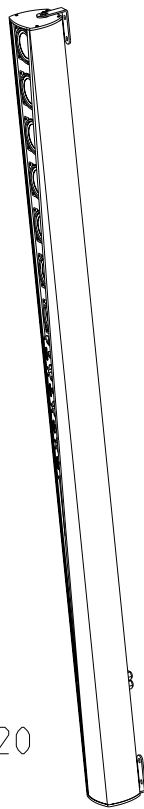

Voice Alarm

LEN-220

2D Zeichnungen

Vorderansicht/
Front view

Seitenansicht/
Side view

Rückansicht/
Rear view

2200

Stahlgitter
Frontgrille,
steel

27

Draufsicht / Top view
Ansicht von unten /
Bottom view

119

M6 Gewinde
M6 thread

M6 Gewinde
(6x)
M6 thread
(6x)

LEN-220

L-1805-B0000

Wandmontage / Wall mount

Seitenansicht / Side view

1:20

Draufsicht / Top view

WAL-1 Winkelpaar
Bestellnr. 8428-B0000
WAL-1, 1 pair of bracket
Order number 8428-B0000

Rückansicht / Rear view

LEN-220 & WAL-1

Wandmontage / Wall mount

Rückansicht / Rear view

LEN-220
Bestellnr. 1805-B0000
LEN-220
Order number 1805-B0000

Seitenansicht /
Side view

WLX-221
Bestellnr. 8454-B0000
WLX-221
Order number 8454-B0000

Draufsicht / Top view

LEN-220 & WLX-221

Wandmontage / Wall mount