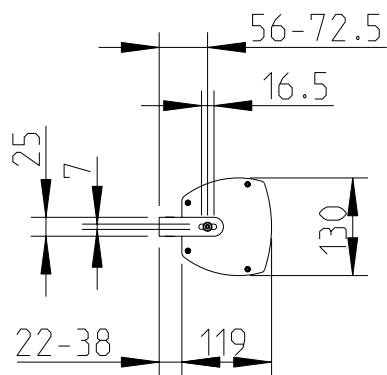

27

Draufsicht / Top view
Ansicht von unten /
Bottom view

119

M6 Gewinde
M6 thread

M6 Gewinde
(6x)
M6 thread
(6x)

LEN-220

L-1805-B0000

Wandmontage / Wall mount

Seitenansicht / Side view

1:20

Draufsicht / Top view

WAL-1 Winkelpaar
Bestellnr. 8428-B0000
WAL-1, 1 pair of bracket
Order number 8428-B0000

Rückansicht / Rear view

LEN-220 & WAL-1

Wandmontage / Wall mount

Rückansicht / Rear view

LEN-220
Bestellnr. 1805-B0000
LEN-220
Order number 1805-B0000

Seitenansicht /
Side view

WLX-221
Bestellnr. 8454-B0000
WLX-221
Order number 8454-B0000

Draufsicht / Top view

LEN-220 & WLX-221

Wandmontage / Wall mount