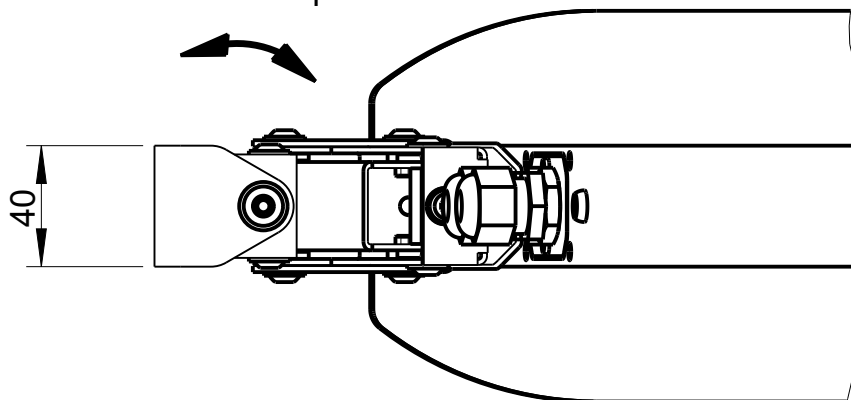

LEN-220 & WLX-221

M 1:2.5