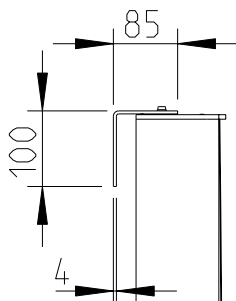

27

Draufsicht / Top view
Ansicht von unten /
Bottom view

119

M6 Gewinde
M6 thread

M6 Gewinde
(6x)
M6 thread
(6x)

LEN-220

L-1805-B0000

Wandmontage / Wall mount

Seitenansicht / Side view

1:20

Draufsicht / Top view

WAL-1 Winkelpaar
Bestellnr. 8428-B0000
WAL-1, 1 pair of bracket
Order number 8428-B0000

Rückansicht / Rear view

LEN-220 & WAL-1

Wandmontage / Wall mount

Rückansicht / Rear view

LEN-220
Bestellnr. 1805-B0000
LEN-220
Order number 1805-B0000

Seitenansicht /
Side view

WLX-221
Bestellnr. 8454-B0000
WLX-221
Order number 8454-B0000

Draufsicht / Top view

LEN-220 & WLX-221

Wandmontage / Wall mount