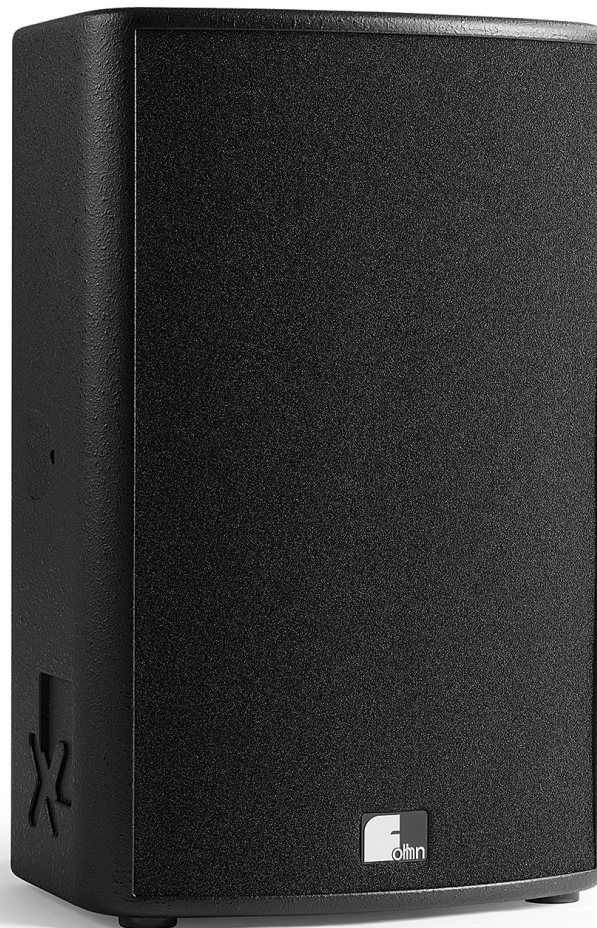

X Serie

XT-33

Passiver Fullrange-Lautsprecher für mobile
Anwendungen, 12" / 1", 500 W, 130 dB SPL max., ca.
380 × 590 × 390 mm

X Serie XT-33

XT-33 ist ein leistungsfähiger Passivlautsprecher für den mobilen Einsatz. Wie alle Tops der X Serie liefert er erstklassigen Sound als Fullrange-Lautsprecher, Bühnenmonitor, Nearfill oder im System mit Fohhn Subwoofern. Das robuste Gehäuse aus Multiplex-Birke mit widerstandsfähiger Lackierung ist für den harten Roadalltag konstruiert.

Die wichtigsten Features

- Bestückung: 12" / 1"
- Elektronischer Hochtenschutz
- Nominale Belastbarkeit: 500 Watt
- Nominale Impedanz: 8 Ohm
- Maximaler Schalldruck: 130 dB
- Abstrahlverhalten: 90° x 60° (H x V)
- Anschlüsse: 4 x Speakon
- Integrierte Hochständerhülse und Sicherungsöse
- Geringes Gewicht von nur 19 kg
- In RAL Classic-, NCS- oder Pantone-Farben auf Anfrage erhältlich
- Optional erhältlich mit wetterfester PU-Beschichtung
- Vielseitiges Zubehör für den mobilen Einsatz
- Zur Gewährleistung der Performance und Betriebssicherheit sind Fohhn System-Endstufen inkl. korrektem Speaker Preset notwendig.

Technische Daten

Elektroakustische Merkmale

Akustikdesign	Passivlautsprecher, 2-Wege, drehbares Constant Directivity Horn
Belastbarkeit (nominal)	500 Watt
Belastbarkeit (Peak)	900 Watt
Bestückung	12" / 1" CD, voll neodym.
Maximaler Schalldruck	130 dB
Übertragungsbereich	55 Hz – 20 kHz
Nennimpedanz	8 Ohm
Nennabstrahlwinkel (h x v)	90° x 60°

Ausstattungsmerkmale

Gehäuse	Multiplex-Birkenholz
Frontdesign	Akustikschaum
Aufstellwinkel als Monitor	55°
Hochständerhülse	integriert, ø 36 mm
Schutzgitter	ballwurfsicheres Stahlgitter, pulverbeschichtet
Gewicht	ca. 19 kg
Lagerfarben	Strukturlack, schwarz
Griffe	2 Kantengriffe
Montagepunkte	seitliche Aufnahmen für U-Winkel, rückseitig Safety-Öse
EN 54-24	0
Anschlüsse	2 x NL4 Neutrik Speakon
Abmessungen (B x H x T)	ca. 380 x 590 x 390 mm