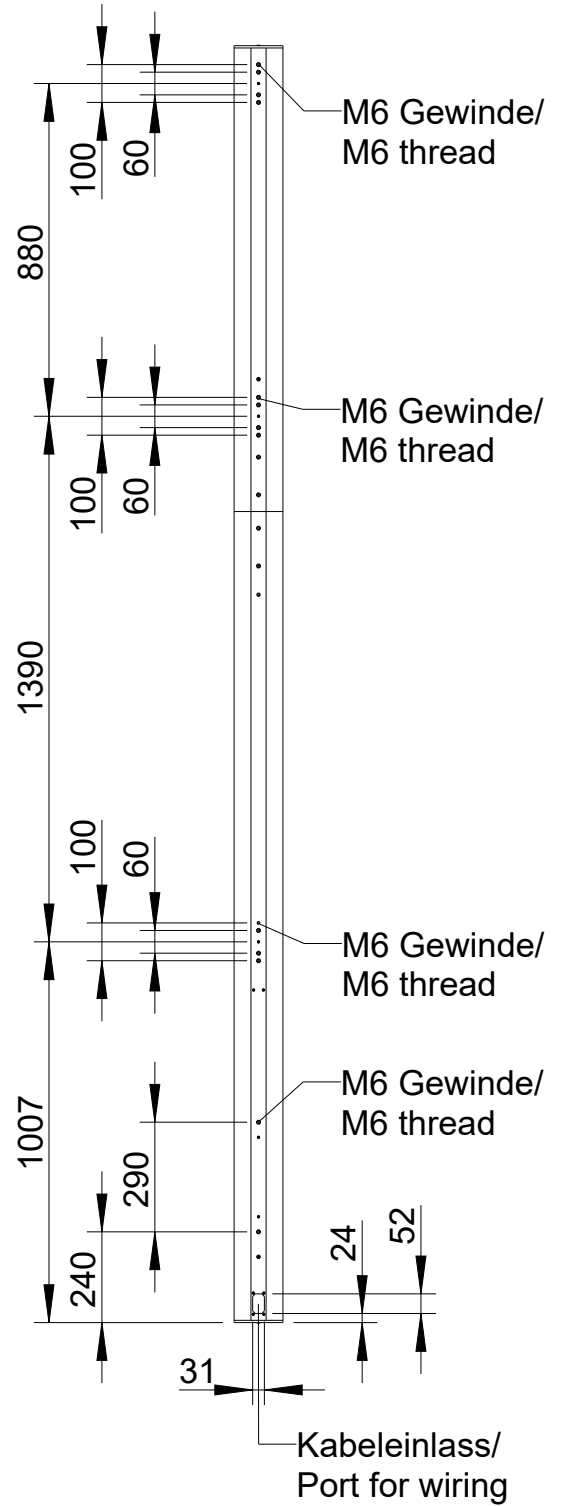

Focus

DLI-330 (Festinstallation)

2D Zeichnungen

Vorderansicht/
Front view

Seitenansicht/
Side view

Rückansicht/
Back view

Draufsicht / Top view
Ansicht von unten / Bottom view

DLI-330

L-1323-B00P0

Wandmontage / Wall mount

Seitenansicht/
Side view

VAS-12 Montagewinkel,
2er Set
Bestellnr. 8452-B0000/
VAS-12 Mounting bracket,
set of 2
Order number 8452-B0000

DLI-330
Bestellnr. 1323-B00P0/
DLI-330
Order number 1323-B00P0

Rückansicht/
Rear view

DLI-330 & VAS-12

Detail VAS-12 / Detail VAS-12

Seitenansicht / Side view

Rückansicht / Rear view

Draufsicht / Top view

Detail VAS-12 / Detail VAS-12

Wandmontage Variation 1 / Wall mount Variation 1

Seitenansicht/
Side view

Rückansicht/
Rear view

WLF-1
Bestellnr. 8435-B0000/
WLF-1
Order number 8435-B0000

DLI-330
Bestellnr. 1323-B00P0/
DLI-330
Order number 1323-B00P0

WLF-1
Bestellnr. 8435-B0000/
WLF-1
Order number 8435-B0000