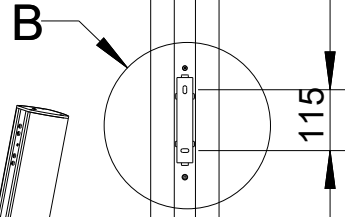

Focus

DLI-330 (Festinstallation)

2D Zeichnungen

Vorderansicht/
Front view

Seitenansicht/
Side view

Rückansicht/
Back view

Draufsicht / Top view
Ansicht von unten / Bottom view

DLI-330

L-1323-B00P0

Wandmontage / Wall mount

Seitenansicht/
Side view

VAS-12 Montagewinkel,
2er Set
Bestellnr. 8452-B0000/
VAS-12 Mounting bracket,
set of 2
Order number 8452-B0000

DLI-330
Bestellnr. 1323-B00P0/
DLI-330
Order number 1323-B00P0

Rückansicht/
Rear view

DLI-330 & VAS-12

Detail VAS-12 / Detail VAS-12

Seitenansicht / Side view

Rückansicht / Rear view

Draufsicht / Top view

Detail VAS-12 / Detail VAS-12

Wandmontage Variation 1 / Wall mount Variation 1

Seitenansicht/
Side view

Rückansicht/
Rear view

WLF-1
Bestellnr. 8435-B0000/
WLF-1
Order number 8435-B0000

DLI-330
Bestellnr. 1323-B00P0/
DLI-330
Order number 1323-B00P0

WLF-1
Bestellnr. 8435-B0000/
WLF-1
Order number 8435-B0000