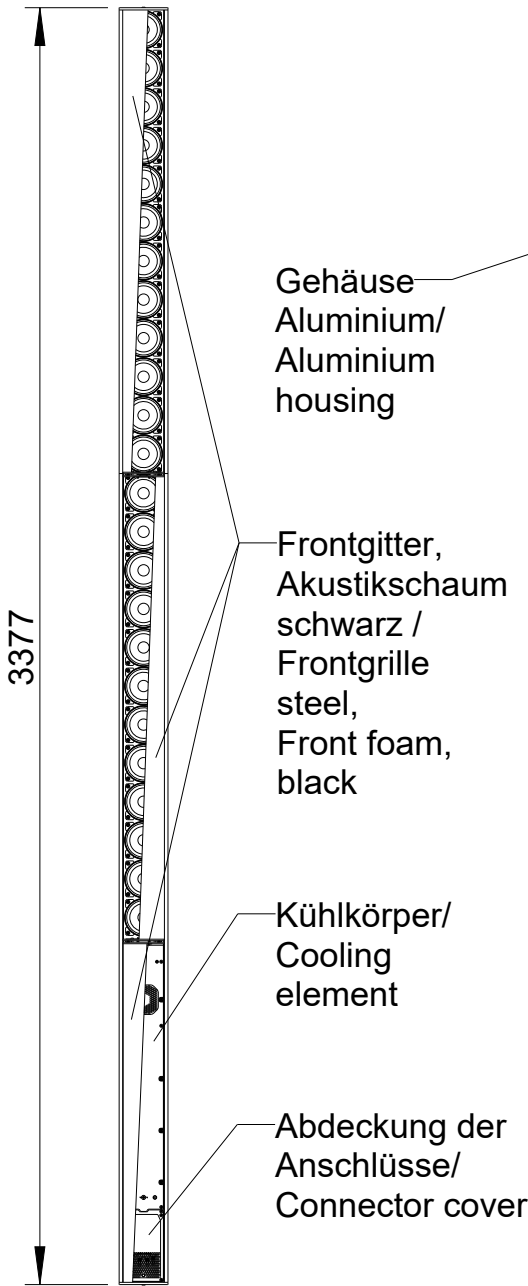

Focus

DLI-330 (Festinstallation)

2D Zeichnungen

Vorderansicht/
Front view

Seitenansicht/
Side view

Rückansicht/
Back view

Draufsicht / Top view
Ansicht von unten / Bottom view

DLI-330

L-1323-B00P0

Wandmontage / Wall mount

Seitenansicht/
Side view

VAS-12 Montagewinkel,
2er Set
Bestellnr. 8452-B0000/
VAS-12 Mounting bracket,
set of 2
Order number 8452-B0000

DLI-330
Bestellnr. 1323-B00P0/
DLI-330
Order number 1323-B00P0

Rückansicht/
Rear view

DLI-330 & VAS-12

Detail VAS-12 / Detail VAS-12

Seitenansicht / Side view

Rückansicht / Rear view

Draufsicht / Top view

Detail VAS-12 / Detail VAS-12

Wandmontage Variation 1 / Wall mount Variation 1