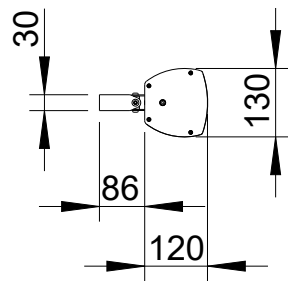

3377

923

1275

115

949

Draufsicht / Top view
Ansicht von unten /
Bottom view

DLI-330 & WLF-2

Wandmontage Variation 2 / Wall mount Variation 2

Seitenansicht/
Side view

WLF-2
Bestellnr. 8438-B0000/
WLF-2
Order number 8438-B0000

DLI-330
Bestellnr. 1323-B00P0/
DLI-330
Order number 1323-B00P0

WLF-2
Bestellnr. 8438-B0000/
WLF-2
Order number 8438-B0000