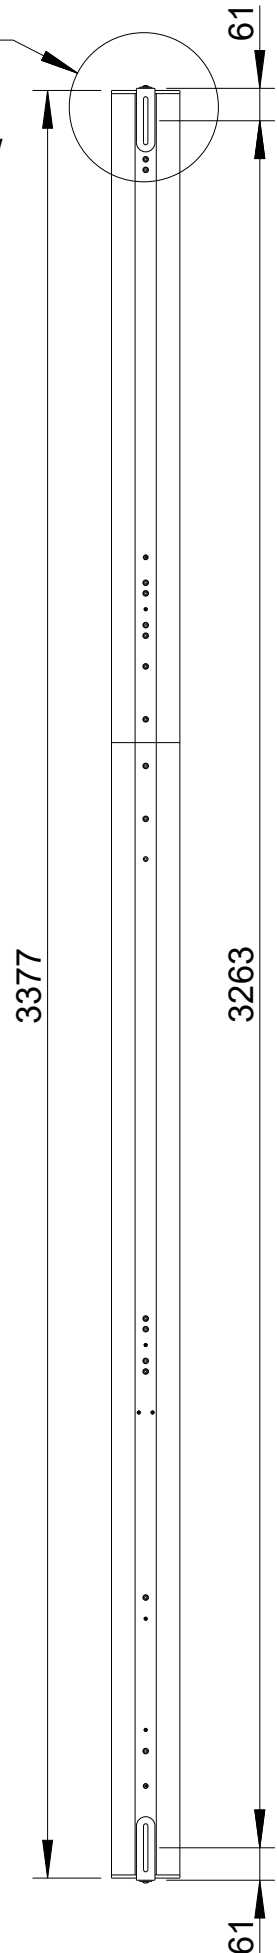

Focus

DLI-330 (Festinstallation)

2D Zeichnungen

Vorderansicht/
Front view

Seitenansicht/
Side view

Rückansicht/
Back view

Draufsicht / Top view
Ansicht von unten / Bottom view

DLI-330

L-1323-B00P0

Wandmontage / Wall mount

Seitenansicht/
Side view

VAS-12 Montagewinkel,
2er Set
Bestellnr. 8452-B0000/
VAS-12 Mounting bracket,
set of 2
Order number 8452-B0000

DLI-330
Bestellnr. 1323-B00P0/
DLI-330
Order number 1323-B00P0

Rückansicht/
Rear view

DLI-330 & VAS-12

Detail VAS-12 / Detail VAS-12

Seitenansicht / Side view

Rückansicht / Rear view

Draufsicht / Top view

Detail VAS-12 / Detail VAS-12

Wandmontage Variation 1 / Wall mount Variation 1

Seitenansicht/
Side view

Rückansicht/
Rear view

WLF-1
Bestellnr. 8435-B0000/
WLF-1
Order number 8435-B0000

DLI-330
Bestellnr. 1323-B00P0/
DLI-330
Order number 1323-B00P0

WLF-1
Bestellnr. 8435-B0000/
WLF-1
Order number 8435-B0000