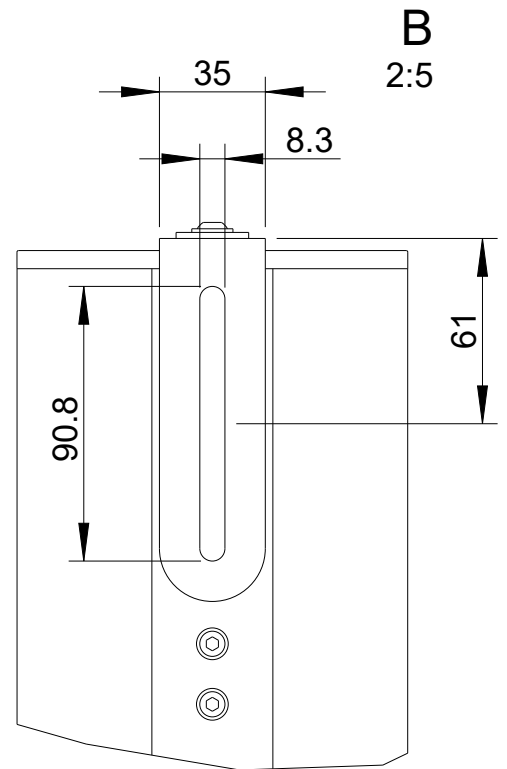

Focus

DLI-330 (Festinstallation)

2D Zeichnungen

Vorderansicht/
Front view

Seitenansicht/
Side view

Rückansicht/
Back view

Draufsicht / Top view
Ansicht von unten / Bottom view

DLI-330

L-1323-B00P0

Wandmontage / Wall mount

Seitenansicht/
Side view

VAS-12 Montagewinkel,
2er Set
Bestellnr. 8452-B0000/
VAS-12 Mounting bracket,
set of 2
Order number 8452-B0000

DLI-330
Bestellnr. 1323-B00P0/
DLI-330
Order number 1323-B00P0

Rückansicht/
Rear view

DLI-330 & VAS-12

Detail VAS-12 / Detail VAS-12

Seitenansicht / Side view

Rückansicht / Rear view

Draufsicht / Top view

Detail VAS-12 / Detail VAS-12

Wandmontage Variation 1 / Wall mount Variation 1