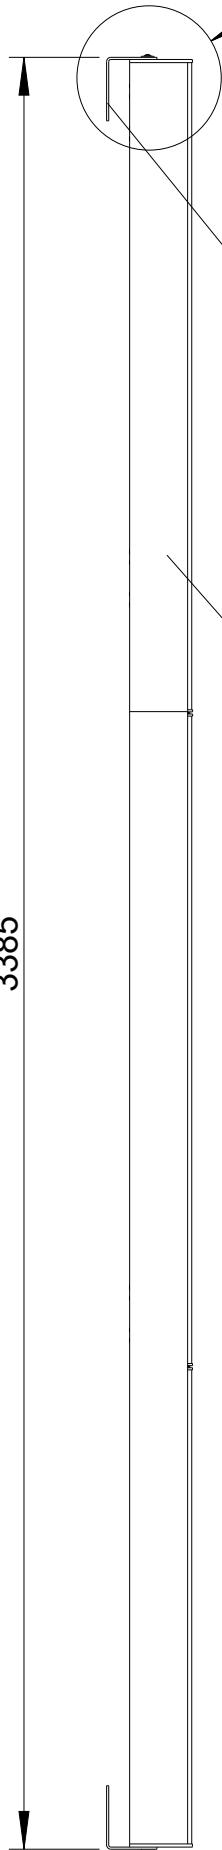

Focus

DLI-330 (Festinstallation)

2D Zeichnungen

Vorderansicht/
Front view

Seitenansicht/
Side view

Rückansicht/
Back view

Draufsicht / Top view
Ansicht von unten / Bottom view

DLI-330

L-1323-B00P0

Wandmontage / Wall mount

Seitenansicht/
Side view

VAS-12 Montagewinkel,
2er Set
Bestellnr. 8452-B0000/
VAS-12 Mounting bracket,
set of 2
Order number 8452-B0000

DLI-330
Bestellnr. 1323-B00P0/
DLI-330
Order number 1323-B00P0

Rückansicht/
Rear view

DLI-330 & VAS-12

Detail VAS-12 / Detail VAS-12

Seitenansicht / Side view

Rückansicht / Rear view

Draufsicht / Top view

Detail VAS-12 / Detail VAS-12

Wandmontage Variation 1 / Wall mount Variation 1

Seitenansicht/
Side view

Rückansicht/
Rear view

WLF-1
Bestellnr. 8435-B0000/
WLF-1
Order number 8435-B0000

DLI-330
Bestellnr. 1323-B00P0/
DLI-330
Order number 1323-B00P0

WLF-1
Bestellnr. 8435-B0000/
WLF-1
Order number 8435-B0000