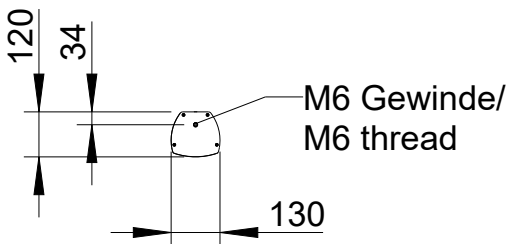

Focus

DLI-330 (Festinstallation)

2D Zeichnungen

Vorderansicht/
Front view

Seitenansicht/
Side view

Rückansicht/
Back view

Draufsicht / Top view
Ansicht von unten / Bottom view

DLI-330

L-1323-B00P0

Wandmontage / Wall mount

Seitenansicht/
Side view

VAS-12 Montagewinkel,
2er Set
Bestellnr. 8452-B0000/
VAS-12 Mounting bracket,
set of 2
Order number 8452-B0000

DLI-330
Bestellnr. 1323-B00P0/
DLI-330
Order number 1323-B00P0