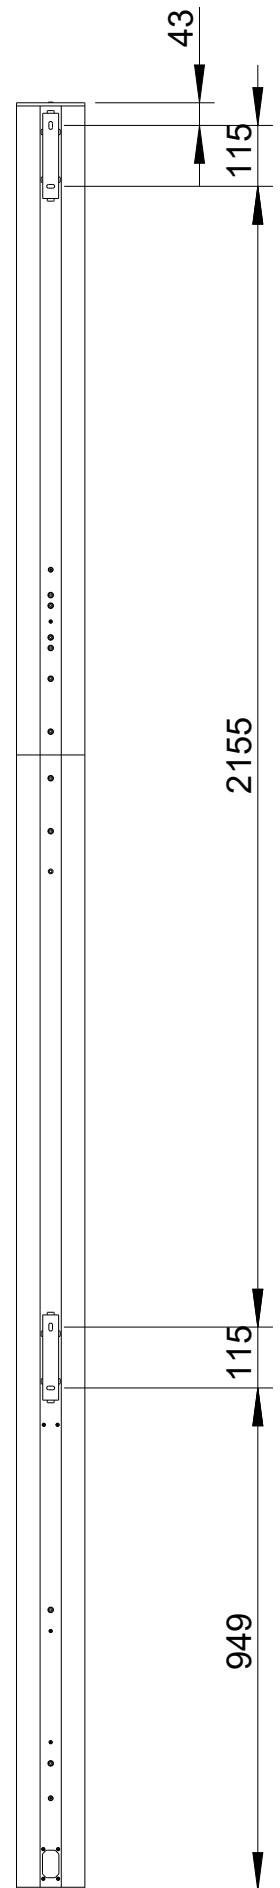

Focus

DLI-330 (Festinstallation)

2D Zeichnungen

Vorderansicht/
Front view

Seitenansicht/
Side view

Rückansicht/
Back view

Draufsicht / Top view
Ansicht von unten / Bottom view

DLI-330

L-1323-B00P0

Wandmontage / Wall mount

Seitenansicht/
Side view

VAS-12 Montagewinkel,
2er Set
Bestellnr. 8452-B0000/
VAS-12 Mounting bracket,
set of 2
Order number 8452-B0000

DLI-330
Bestellnr. 1323-B00P0/
DLI-330
Order number 1323-B00P0

Rückansicht/
Rear view

DLI-330 & VAS-12

Detail VAS-12 / Detail VAS-12

Seitenansicht / Side view

Rückansicht / Rear view

Draufsicht / Top view

Detail VAS-12 / Detail VAS-12

Wandmontage Variation 1 / Wall mount Variation 1

3377

Rückansicht/
Rear view

1:20

43

115

2155

115

949