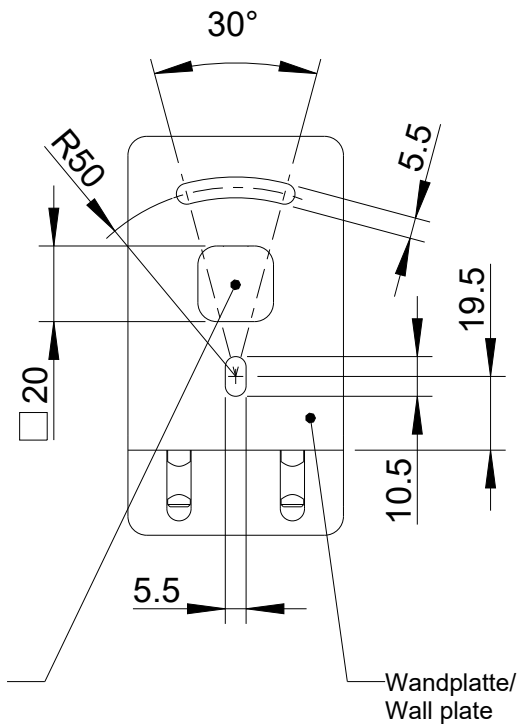

WS-4

2D Zeichnungen

Vorderansicht/
Front view

Seitenansicht/
Side view

Rückansicht/
Rear view

Gehäuseplatte/
Housing plate

Kabeldurchlass/
Cable inlet

Wandplatte/
Wall plate

Draufsicht/
Top view

Drehung +/-15°/
Rotation +/-15°

Neigung 0°-90°/
Tilt 0°-90°

All data and dimensions are subject to change

WS-4
8468-xxxxx

Fohhn Audio AG
Großer Forst 15
72622 Nürtingen
Deutschland

Tel. +49 7022 93323-0
Fax +49 7022 93324-0
www.fohhn.com
info@fohhn.com