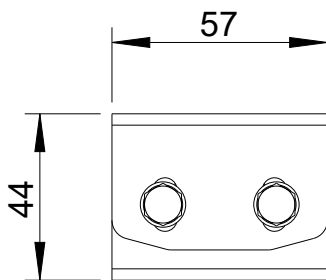

WS-4

2D Zeichnungen

Vorderansicht/
Front view

Seitenansicht/
Side view

Rückansicht/
Rear view

Gehäuseplatte/
Housing plate

Kabeldurchlass/
Cable inlet

Wandplatte/
Wall plate

Draufsicht/
Top view

Drehung +/-15°/
Rotation +/-15°

Neigung 0°-90°/
Tilt 0°-90°

All data and dimensions are subject to change

WS-4
8468-xxxxx

Fohhn Audio AG
Großer Forst 15
72622 Nürtingen
Deutschland

Tel. +49 7022 93323-0
Fax +49 7022 93324-0
www.fohhn.com
info@fohhn.com