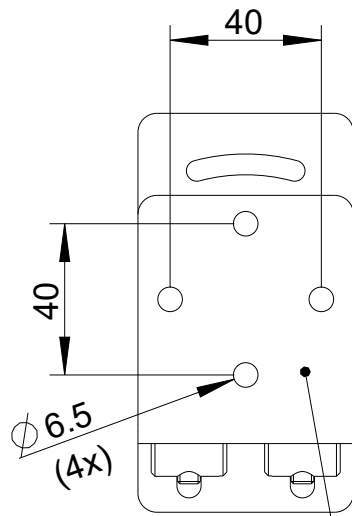

WS-4

2D Zeichnungen

Vorderansicht/
Front view

Seitenansicht/
Side view

Rückansicht/
Rear view

Gehäuseplatte/
Housing plate

Kabeldurchlass/
Cable inlet

Wandplatte/
Wall plate

Draufsicht/
Top view

Drehung +/-15°/
Rotation +/-15°

Neigung 0°-90°/
Tilt 0°-90°

All data and dimensions are subject to change

WS-4
8468-xxxxx

Fohhn Audio AG
Großer Forst 15
72622 Nürtingen
Deutschland

Tel. +49 7022 93323-0
Fax +49 7022 93324-0
www.fohhn.com
info@fohhn.com