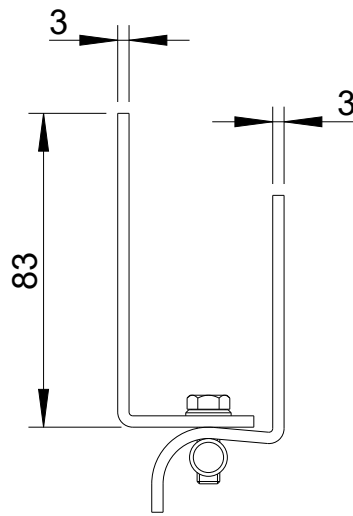

WS-4

2D Zeichnungen

Vorderansicht/
Front view

Seitenansicht/
Side view

Rückansicht/
Rear view

Gehäuseplatte/
Housing plate

Kabeldurchlass/
Cable inlet

Wandplatte/
Wall plate

Draufsicht/
Top view

Drehung +/-15°/
Rotation +/-15°

Neigung 0°-90°/
Tilt 0°-90°

All data and dimensions are subject to change

WS-4
8468-xxxxx

Fohhn Audio AG
Großer Forst 15
72622 Nürtingen
Deutschland

Tel. +49 7022 93323-0
Fax +49 7022 93324-0
www.fohhn.com
info@fohhn.com