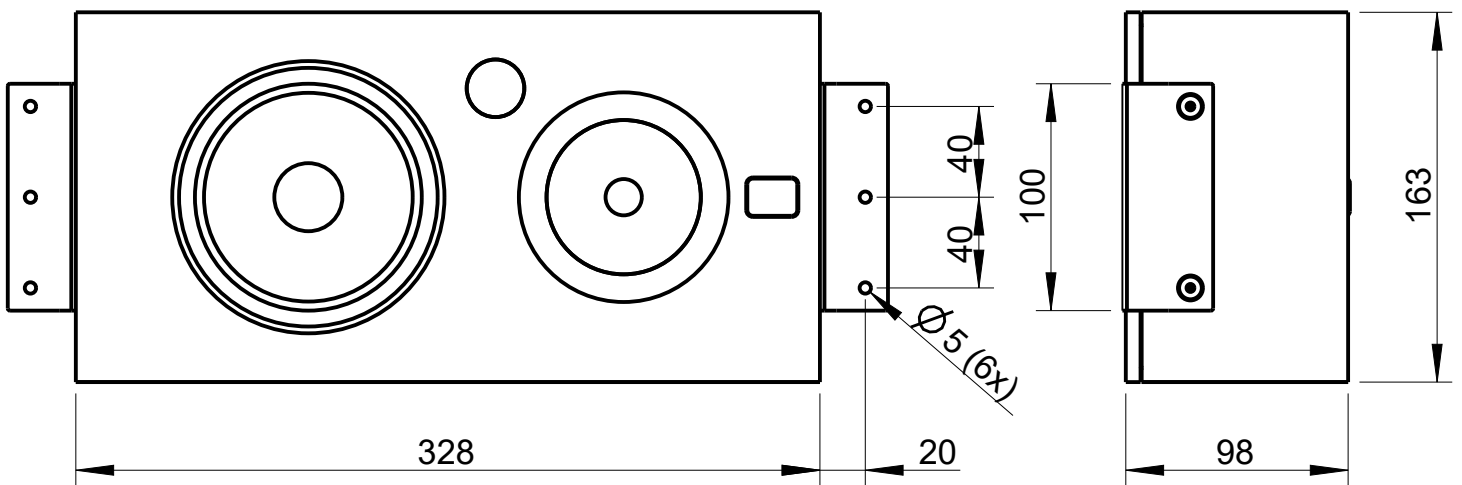

Integrato

MS-HM.02

2D Zeichnungen

Ansicht von unten / Bottom view

Vorderansicht / Front view

Seitenansicht / Side view

Draufsicht / Top view

Anschlussterminal mit
Federklemmenanschluss/
Spring-loaded speaker terminal

All data and dimensions are subject to change

MT-05.021
5107-xxxxx

Darstellung ohne Winkel / Exposition without angle

Ansicht von unten / Bottom view

Vorderansicht / Front view

Seitenansicht / Side view

Draufsicht / Top view