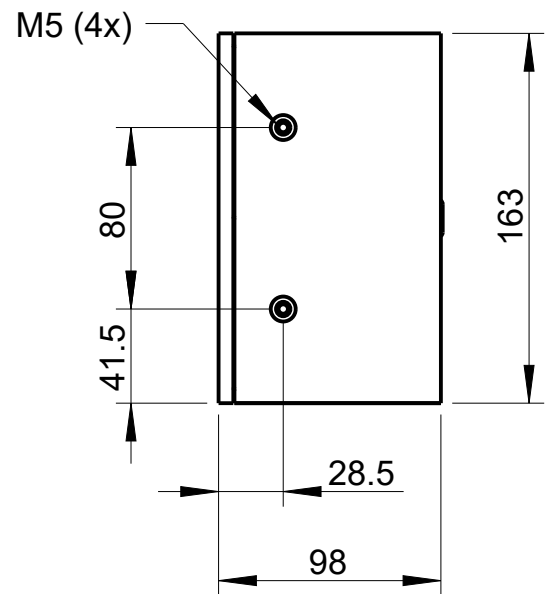

Integrato

MS-HM.02

2D Zeichnungen

Ansicht von unten / Bottom view

Vorderansicht / Front view

Seitenansicht / Side view

Draufsicht / Top view

Anschlussterminal mit
Federklemmenanschluss/
Spring-loaded speaker terminal

All data and dimensions are subject to change

MT-05.021
5107-xxxxx

Darstellung ohne Winkel / Exposition without angle

Ansicht von unten / Bottom view

Vorderansicht / Front view

Seitenansicht / Side view

Draufsicht / Top view