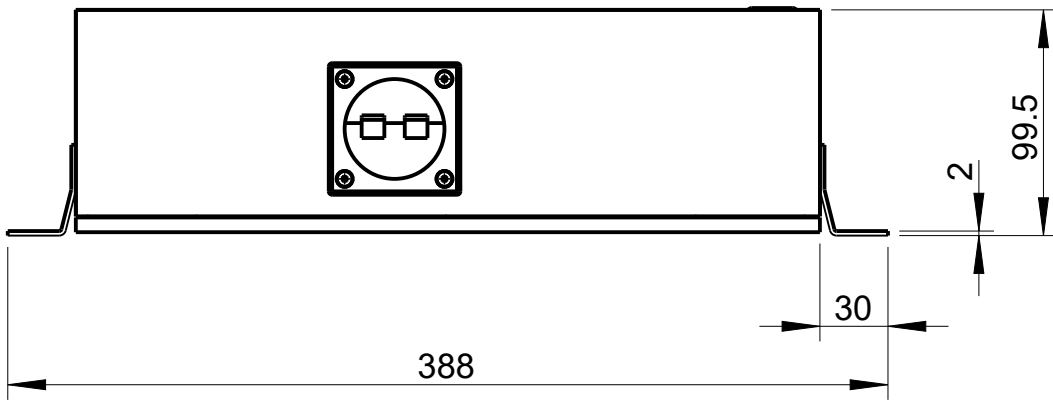

Integrato

MS-HM.02

2D Zeichnungen

Ansicht von unten / Bottom view

Vorderansicht / Front view

Seitenansicht / Side view

Draufsicht / Top view

Anschlussterminal mit
Federklemmenanschluss/
Spring-loaded speaker terminal

All data and dimensions are subject to change

MT-05.021
5107-xxxxx

Darstellung ohne Winkel / Exposition without angle

Ansicht von unten / Bottom view

Vorderansicht / Front view

Seitenansicht / Side view

Draufsicht / Top view