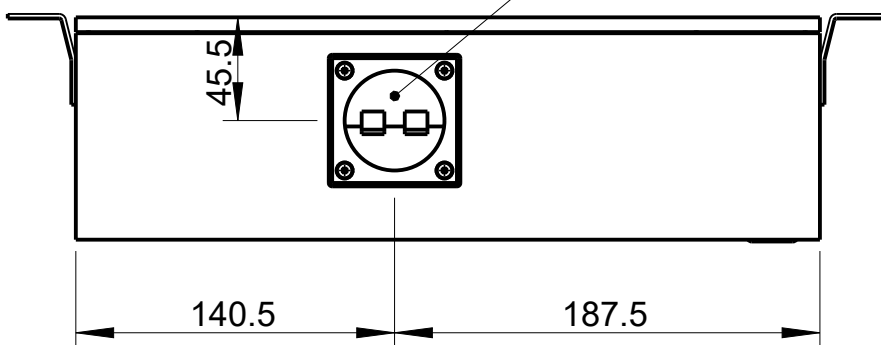

Integrato

MS-HM.02

2D Zeichnungen

Ansicht von unten / Bottom view

Vorderansicht / Front view

Seitenansicht / Side view

Draufsicht / Top view

Anschlussterminal mit
Federklemmenanschluss/
Spring-loaded speaker terminal

All data and dimensions are subject to change

MT-05.021
5107-xxxxx

Darstellung ohne Winkel / Exposition without angle

Ansicht von unten / Bottom view

Vorderansicht / Front view

Seitenansicht / Side view

Draufsicht / Top view