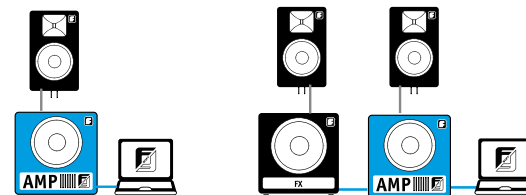

Vielfältige Kombinationsmöglichkeiten.

An den Aktiv-Subwoofer XS-10 können 2 bis 4 Topteile und ein zusätzlicher passiver Sub (XSP-10) angeschlossen werden.