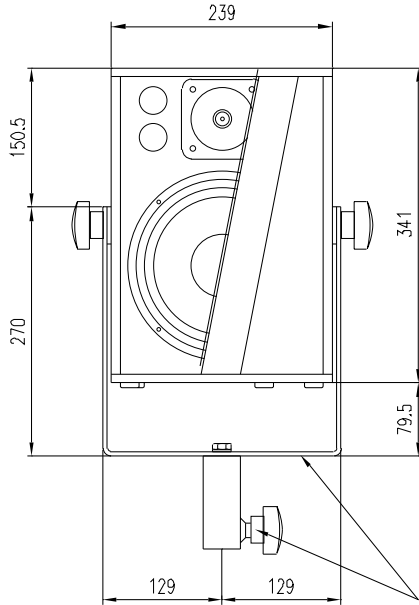

Vorderansicht / Front view

Seitenansicht / Side view

SHM1 mit Stativadapter Ø36mm
Bestellnr. 851 031
SHM1 with standadapter Ø36mm
Order number 851 031

Bodenansicht / Bottom view

Direct-Media & SHM1

Wandmontage / Wall mount

Seitenansicht / Side view

Rückansicht / Rear view

Bodenansicht / Bottom view

Wandhalter WHM1 Bestellnr. 851 041
Wall bracket WHM1 order number 851 041

Direct-Media & WHM1

Wandmontage / Wall mount

Seitenansicht / Side view

Rückansicht / Rear view

Bodenansicht / Bottom view

Wandhalter WHP1 Bestellnr. 851 061
Wall bracket WHP1 order number 851 061

Direct-Media & WHP1