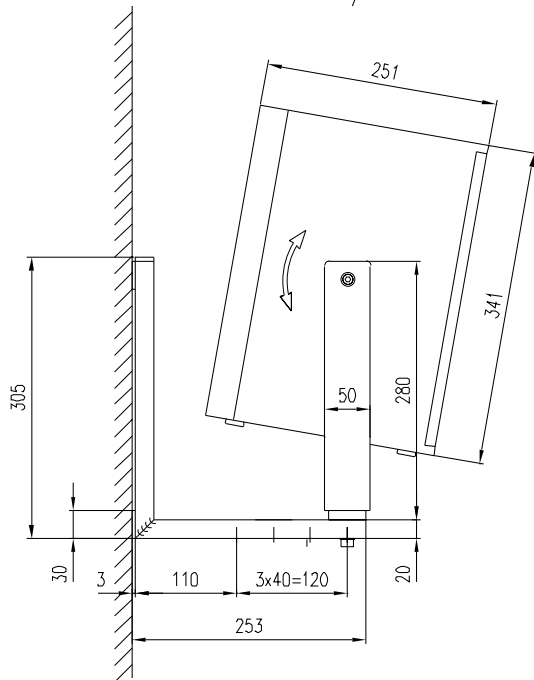

Vorderansicht / Front view

Seitenansicht / Side view

SHM1 mit Stativadapter Ø36mm
Bestellnr. 851 031
SHM1 with standadapter Ø36mm
Order number 851 031

Bodenansicht / Bottom view

Direct-Media & SHM1

Wandmontage / Wall mount

Seitenansicht / Side view

Rückansicht / Rear view

Bodenansicht / Bottom view

Wandhalter WHM1 Bestellnr. 851 041
Wall bracket WHM1 order number 851 041

Direct-Media & WHM1

Wandmontage / Wall mount

Seitenansicht / Side view

Rückansicht / Rear view

Bodenansicht / Bottom view

Wandhalter WHP1 Bestellnr. 851 061
Wall bracket WHP1 order number 851 061

Direct-Media & WHP1