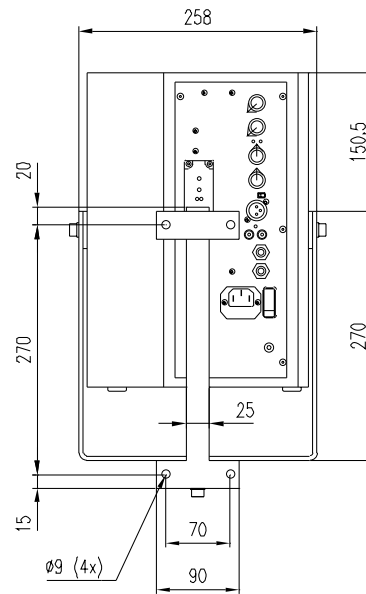

Vorderansicht / Front view

Seitenansicht / Side view

SHM1 mit Stativadapter Ø36mm
Bestellnr. 851 031
SHM1 with standadapter Ø36mm
Order number 851 031

Bodenansicht / Bottom view

Direct-Media & SHM1

Wandmontage / Wall mount

Seitenansicht / Side view

Rückansicht / Rear view

Bodenansicht / Bottom view

Wandhalter WHM1 Bestellnr. 851 041
Wall bracket WHM1 order number 851 041

Direct-Media & WHM1

Wandmontage / Wall mount

Seitenansicht / Side view

Rückansicht / Rear view

Bodenansicht / Bottom view

Wandhalter WHP1 Bestellnr. 851 061
Wall bracket WHP1 order number 851 061

Direct-Media & WHP1