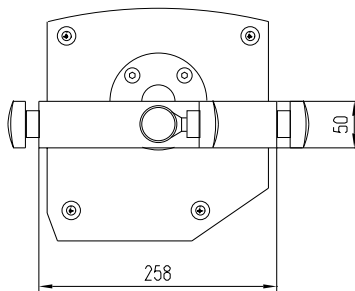

Vorderansicht / Front view

Seitenansicht / Side view

SHM1 mit Stativadapter Ø36mm
Bestellnr. 851 031
SHM1 with standadapter Ø36mm
Order number 851 031

Bodenansicht / Bottom view

Direct-Media & SHM1

Wandmontage / Wall mount

Seitenansicht / Side view

Rückansicht / Rear view

Bodenansicht / Bottom view

Wandhalter WHM1 Bestellnr. 851 041
Wall bracket WHM1 order number 851 041

Direct-Media & WHM1

Wandmontage / Wall mount

Seitenansicht / Side view

Rückansicht / Rear view

Bodenansicht / Bottom view

Wandhalter WHP1 Bestellnr. 851 061
Wall bracket WHP1 order number 851 061

Direct-Media & WHP1