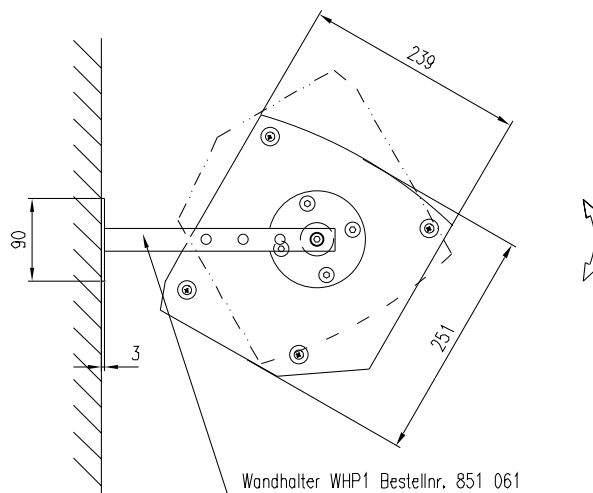

Vorderansicht / Front view

Seitenansicht / Side view

SHM1 mit Stativadapter Ø36mm
Bestellnr. 851 031
SHM1 with standadapter Ø36mm
Order number 851 031

Bodenansicht / Bottom view

Direct-Media & SHM1

Wandmontage / Wall mount

Seitenansicht / Side view

Rückansicht / Rear view

Bodenansicht / Bottom view

Wandhalter WHM1 Bestellnr. 851 041
Wall bracket WHM1 order number 851 041

Direct-Media & WHM1

Wandmontage / Wall mount

Seitenansicht / Side view

Rückansicht / Rear view

Bodenansicht / Bottom view

Wandhalter WHP1 Bestellnr. 851 061
Wall bracket WHP1 order number 851 061

Direct-Media & WHP1