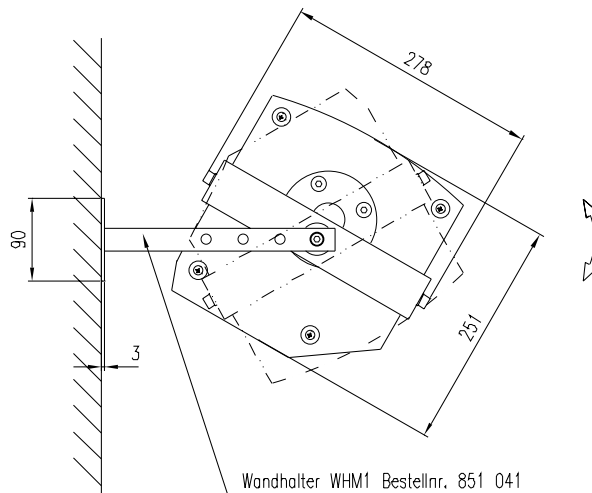

Vorderansicht / Front view

Seitenansicht / Side view

SHM1 mit Stativadapter Ø36mm
Bestellnr. 851 031
SHM1 with standadapter Ø36mm
Order number 851 031

Bodenansicht / Bottom view

Direct-Media & SHM1

Wandmontage / Wall mount

Seitenansicht / Side view

Rückansicht / Rear view

Bodenansicht / Bottom view

Wandhalter WHM1 Bestellnr. 851 041
Wall bracket WHM1 order number 851 041

Direct-Media & WHM1

Wandmontage / Wall mount

Seitenansicht / Side view

Rückansicht / Rear view

Bodenansicht / Bottom view

Wandhalter WHP1 Bestellnr. 851 061
Wall bracket WHP1 order number 851 061

Direct-Media & WHP1