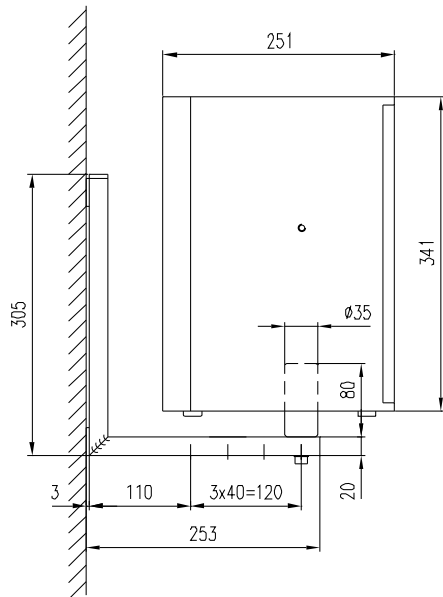

Vorderansicht / Front view

Seitenansicht / Side view

SHM1 mit Stativadapter Ø36mm
Bestellnr. 851 031
SHM1 with standadapter Ø36mm
Order number 851 031

Bodenansicht / Bottom view

Direct-Media & SHM1

Wandmontage / Wall mount

Seitenansicht / Side view

Rückansicht / Rear view

Bodenansicht / Bottom view

Wandhalter WHM1 Bestellnr. 851 041
Wall bracket WHM1 order number 851 041

Direct-Media & WHM1

Wandmontage / Wall mount

Seitenansicht / Side view

Rückansicht / Rear view

Bodenansicht / Bottom view

Wandhalter WHP1 Bestellnr. 851 061
Wall bracket WHP1 order number 851 061

Direct-Media & WHP1