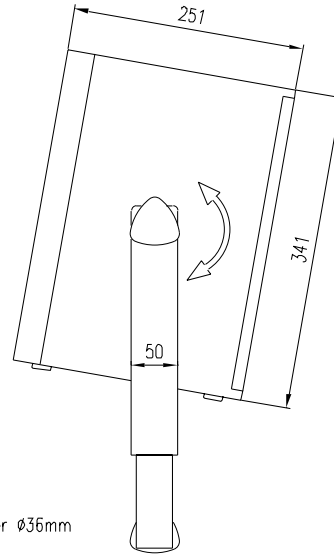

Vorderansicht / Front view

Seitenansicht / Side view

SHM1 mit Stativadapter Ø36mm
Bestellnr. 851 031
SHM1 with standadapter Ø36mm
Order number 851 031

Bodenansicht / Bottom view

Direct-Media & SHM1

Wandmontage / Wall mount

Seitenansicht / Side view

Rückansicht / Rear view

Bodenansicht / Bottom view

Wandhalter WHM1 Bestellnr. 851 041
Wall bracket WHM1 order number 851 041

Direct-Media & WHM1

Wandmontage / Wall mount

Seitenansicht / Side view

Rückansicht / Rear view

Bodenansicht / Bottom view

Wandhalter WHP1 Bestellnr. 851 061
Wall bracket WHP1 order number 851 061

Direct-Media & WHP1