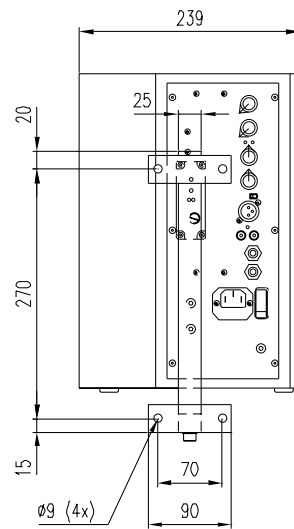

Vorderansicht / Front view

Seitenansicht / Side view

SHM1 mit Stativadapter Ø36mm
Bestellnr. 851 031
SHM1 with standadapter Ø36mm
Order number 851 031

Bodenansicht / Bottom view

Direct-Media & SHM1

Wandmontage / Wall mount

Seitenansicht / Side view

Rückansicht / Rear view

Bodenansicht / Bottom view

Wandhalter WHM1 Bestellnr. 851 041
Wall bracket WHM1 order number 851 041

Direct-Media & WHM1

Wandmontage / Wall mount

Seitenansicht / Side view

Rückansicht / Rear view

Bodenansicht / Bottom view

Wandhalter WHP1 Bestellnr. 851 061
Wall bracket WHP1 order number 851 061

Direct-Media & WHP1